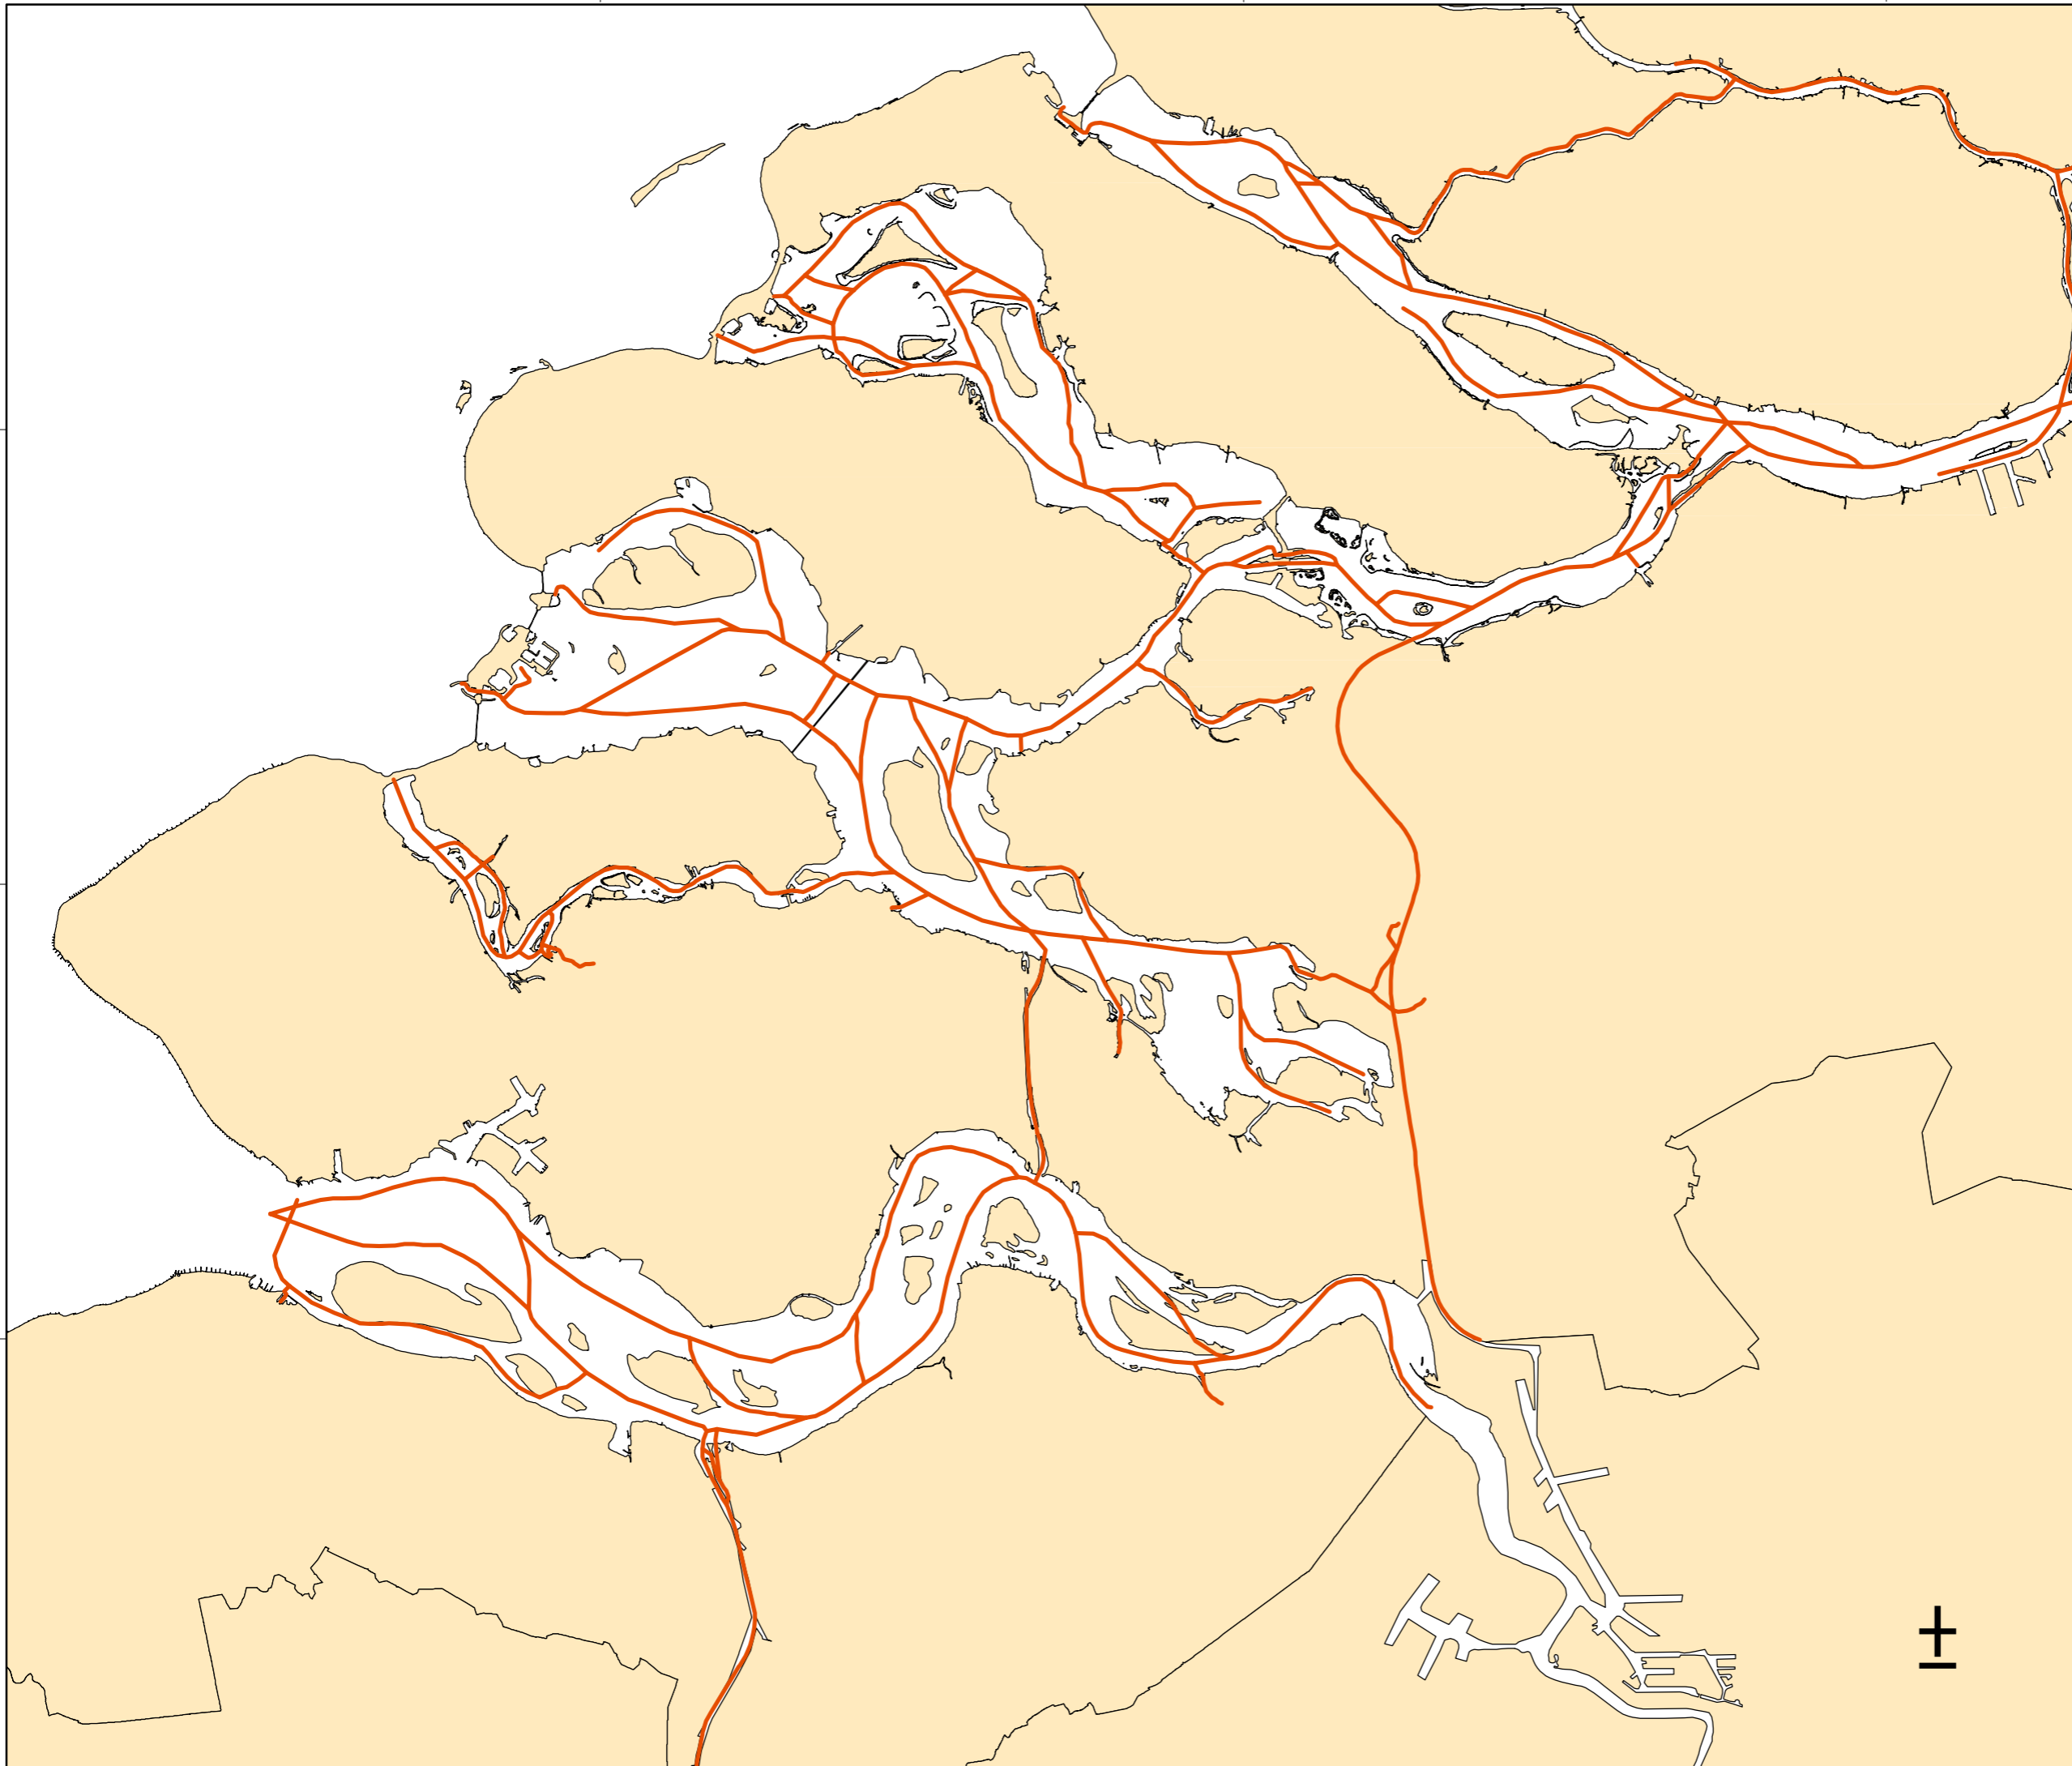

# Zeeland

## Legenda

-  shape\_kustlijn
-  Rijkswaterstaat

Auteur: kees van der wulp  
Datum: 17-10-2016  
Kaartnummer: 1  
Referentie: 2  
Akkoord: Naam  
Gecontroleerd: Naam  
Schaal:  
Bron: Rijkswaterstaat Zuid-Nederland