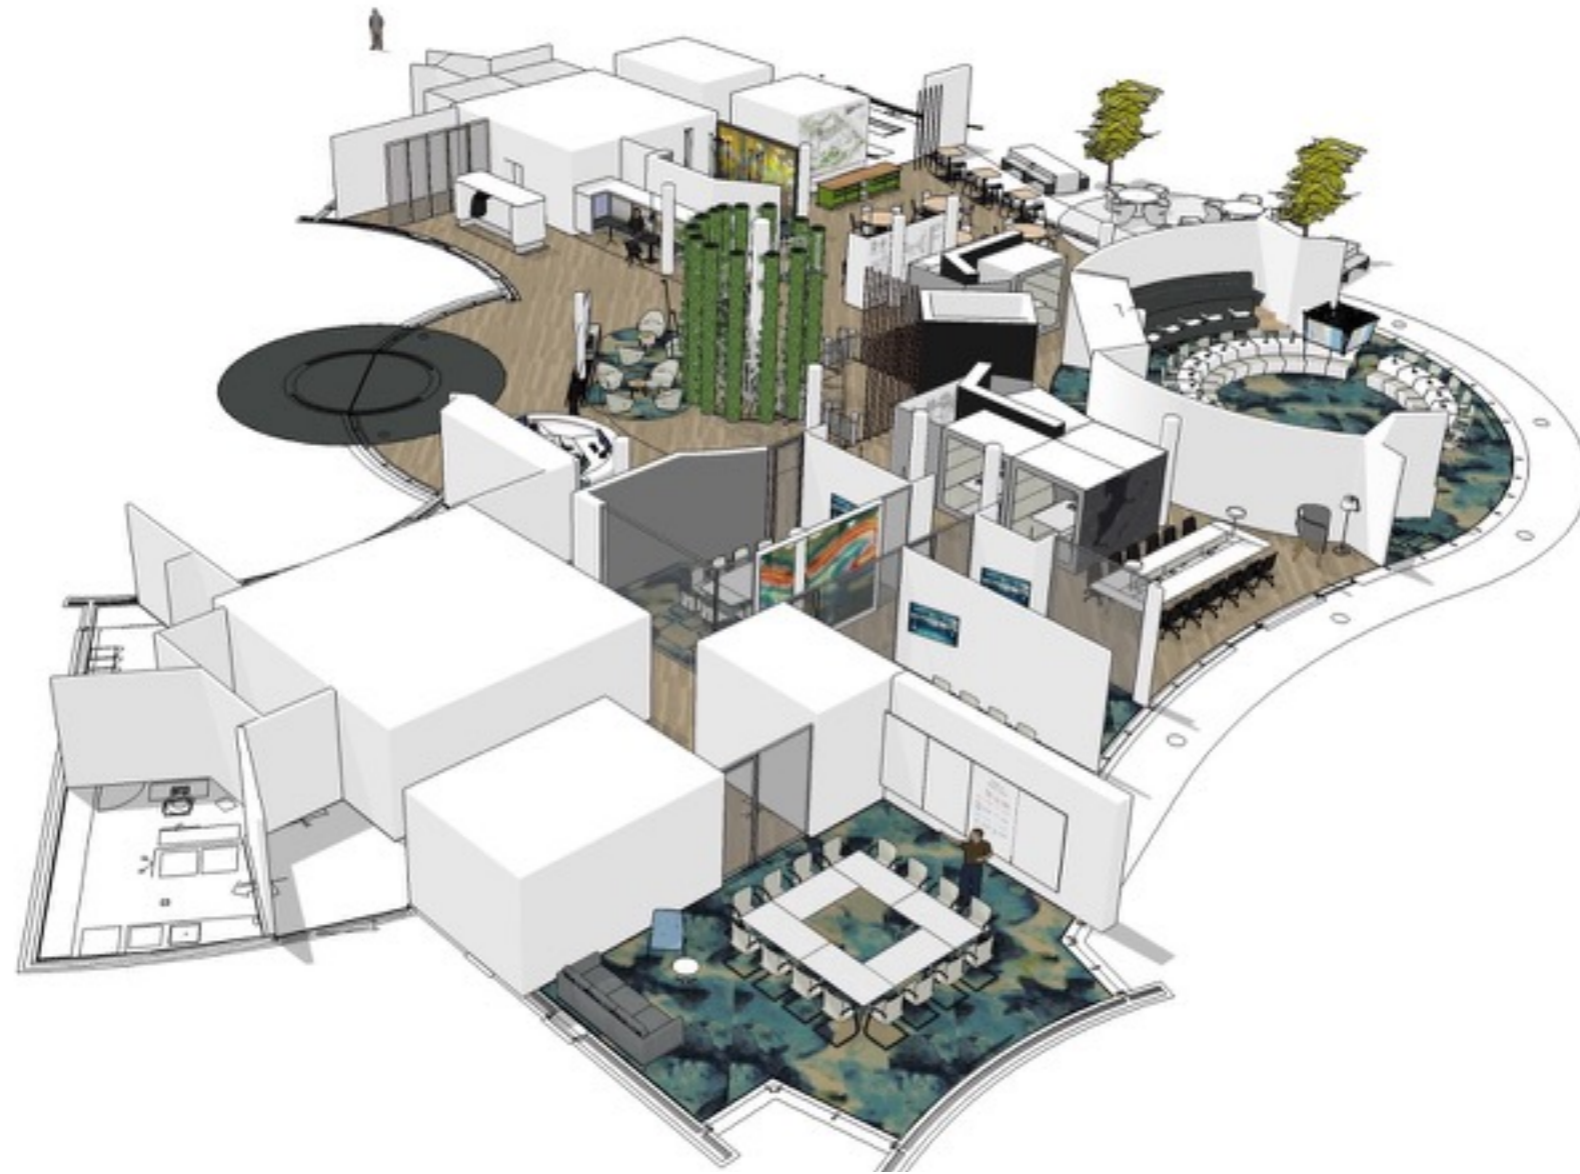

Samen Beter Werken

Bestaande situatie

Nieuwe situatie

Begane grond

WATERSCHAPSHUIS PLATTEGROND BEGANE GROND NIEUWE SITUATIE - JUNI 2016

KEUKEN
bestaand

KOFFIEBAR
zelf bediening

TERRAS
ontwerp nader uit te werken

WERKCAFE
66 zitplaatsen

AV ZAAL
30 AV
10-14 ondersteuning / pers
20 tribune

AANLANDEN
12x aanland tafel
14 coupe
overloop werkcafe

VERGADEREN
1x 4p
1x 8p
1x 10 (videoconference)
1x 16p

FACILITAIR
opslag catering
douches
opslag marketing
EHBO / kolf

ENTREE
10p wachruimte
interactief scherm

RECEPTIE
incl. opslag facilitair

LABORATORIUM
incl. opslag

Nieuwe situatie

1ste verdieping -2de verdieping

WATERSCHAPSHUIS PLATTEGROND 1STE VERDIEPING NIEUWE SITUATIE - JUNI 2016

1X 6p
1X 4p

STILTE GEBIED

8 gedeelde werkplekken

ANKERPUNT

ANKERPUNT

TELEFOONCEL

2X

INFORMEEL OVERLEG