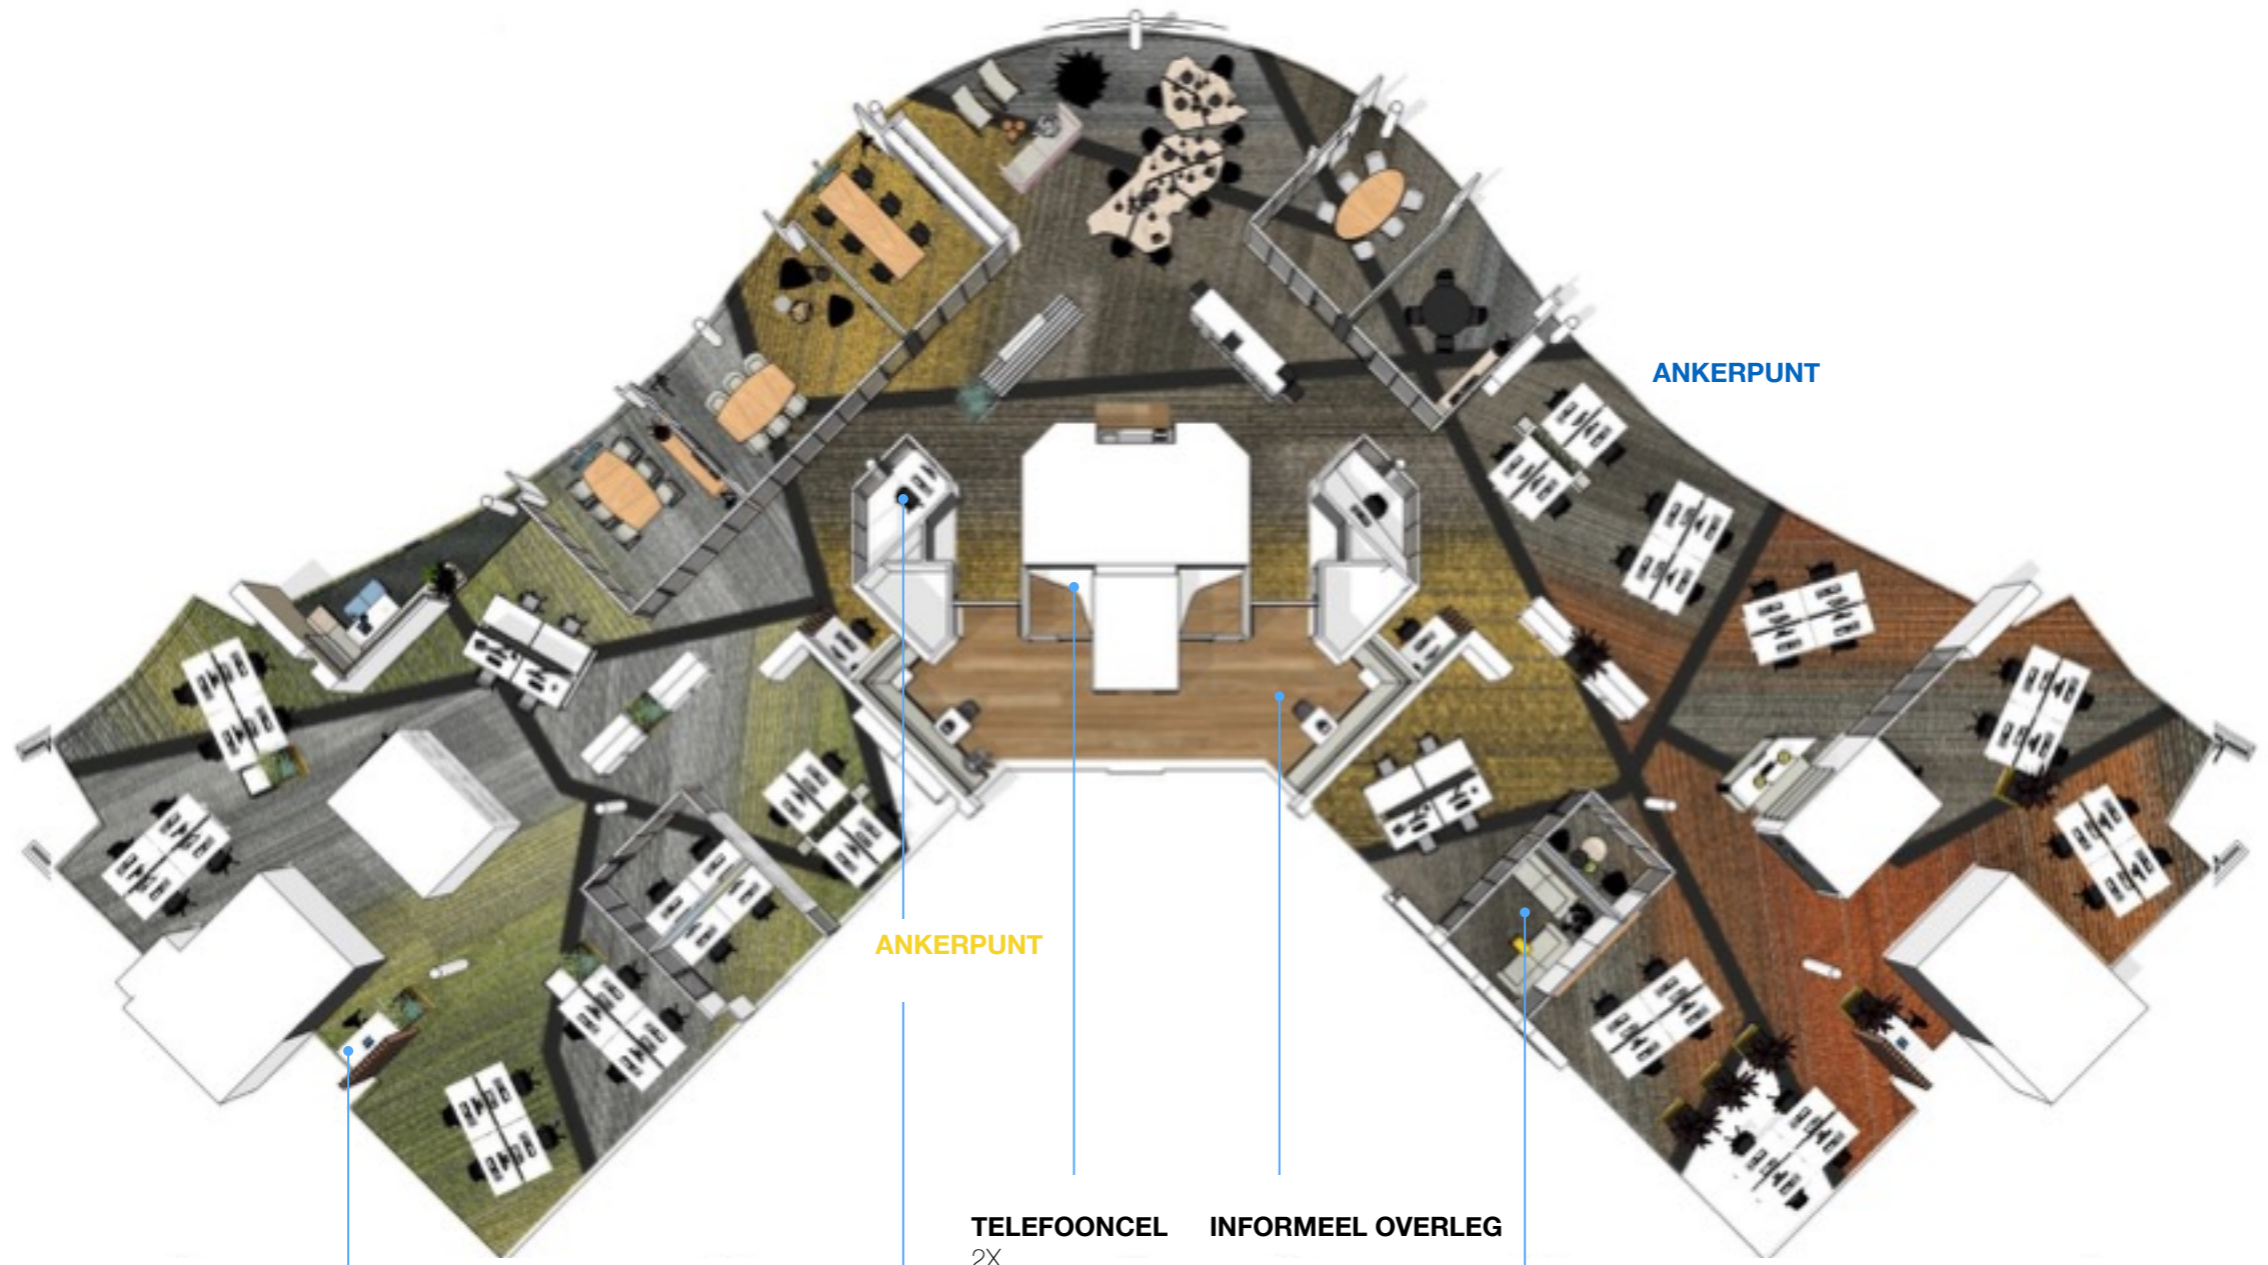

WERKCAFE
66 zitplaatsen

AV ZAAL
30 AV
10-14 ondersteuning / pers
20 tribune

AANLANDEN
12x aanland tafel
14 coupe
overloop werkcafe

VERGADEREN
1x 4p
1x 8p
1x 10 (videoconference)
1x 16p

FACILITAIR
opslag catering
douches
opslag marketing
EHBO / kolf

ENTREE
10p wachruimte
interactief scherm

RECEPTIE
incl. opslag facilitair

LABORATORIUM
incl. opslag

Nieuwe situatie

1ste verdieping -2de verdieping

WATERSCHAPSHUIS PLATTEGROND 1STE VERDIEPING NIEUWE SITUATIE - JUNI 2016

1X 6p
1X 4p

STILTE GEBIED

8 gedeelde werkplekken

ANKERPUNT

ANKERPUNT

TELEFOONCEL

2X

INFORMEEL OVERLEG