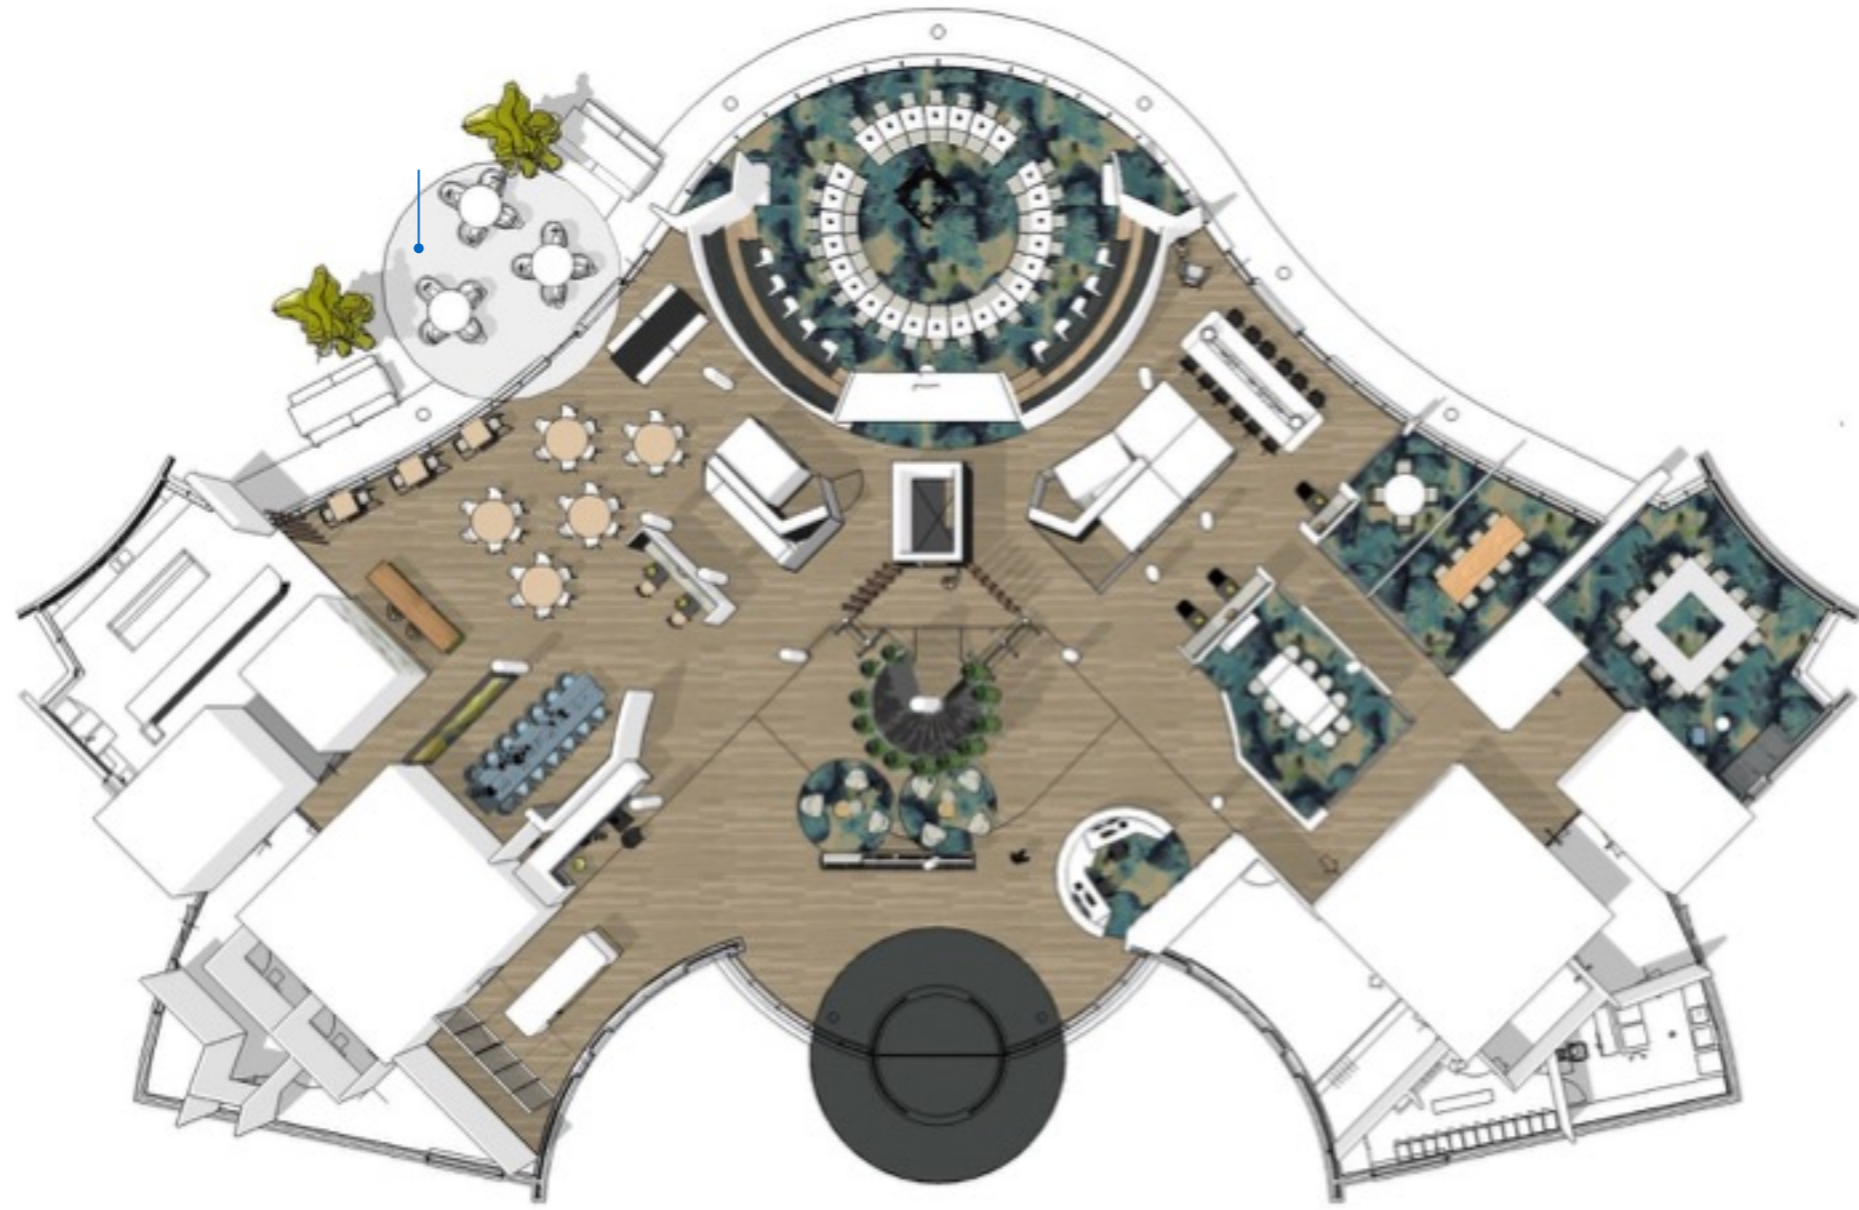

Samen Beter Werken

Bestaande situatie

Nieuwe situatie

Begane grond

WATERSCHAPSHUIS PLATTEGROND BEGANE GROND NIEUWE SITUATIE - JUNI 2016

KEUKEN
bestaand

KOFFIEBAR
zelf bediening

TERRAS
ontwerp nader uit te werken

WERKCAFE
66 zitplaatsen

AV ZAAL
30 AV
10-14 ondersteuning / pers
20 tribune

AANLANDEN
12x aanland tafel
14 coupe
overloop werkcafe

VERGADEREN
1x 4p
1x 8p
1x 10 (videoconference)
1x 16p

FACILITAIR
opslag catering
douches
opslag marketing
EHBO / kolf

ENTREE
10p wachruimte
interactief scherm

RECEPTIE
incl. opslag facilitair

LABORATORIUM
incl. opslag

Nieuwe situatie

1ste verdieping -2de verdieping

WATERSCHAPSHUIS PLATTEGROND 1STE VERDIEPING NIEUWE SITUATIE - JUNI 2016

1X 6p
1X 4p

STILTE GEBIED

8 gedeelde werkplekken

ANKERPUNT

ANKERPUNT

TELEFOONCEL

2X

INFORMEEL OVERLEG