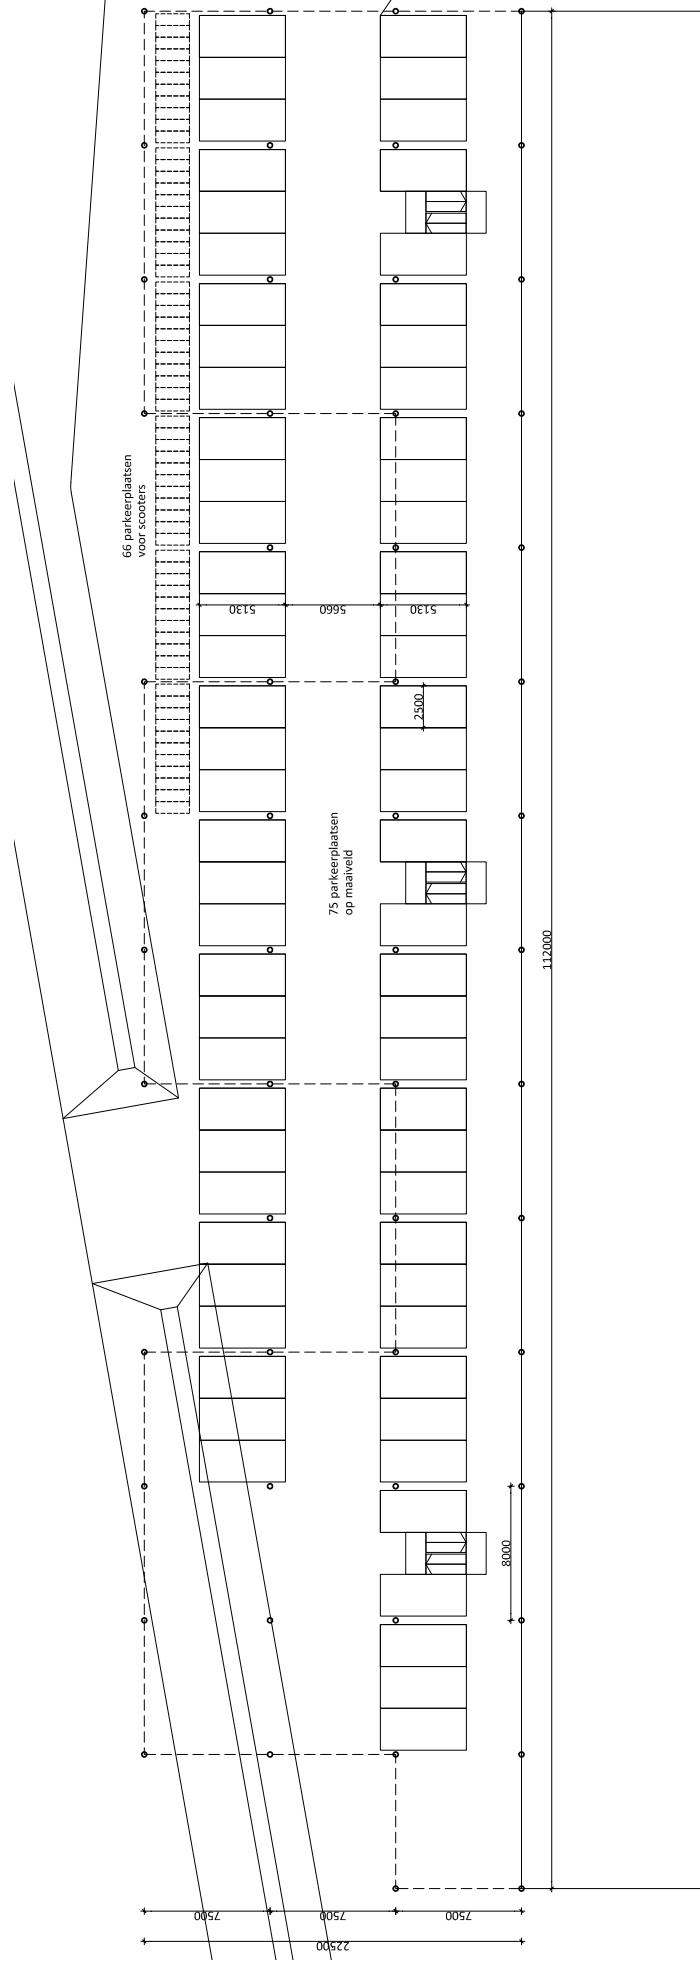

overzichtsplattegrond MBO & Combigebouw

niveau 0

ONDERZOEKSCENTRUM DEMOKWEEKERIJ

overzichtsplattegrond MBO & Combigebouw

doorsnede

DEMOKWEKERIJ

EXPOSITIECENTRUM
ONTWIKKELING DOOR GHC ONROEREND GOED EXPO B.V.

ONDERWIJSGEBOUW

plattegrond MBO

niveau 0
1:300

impressies

impressies

impressies

impressies

impressies