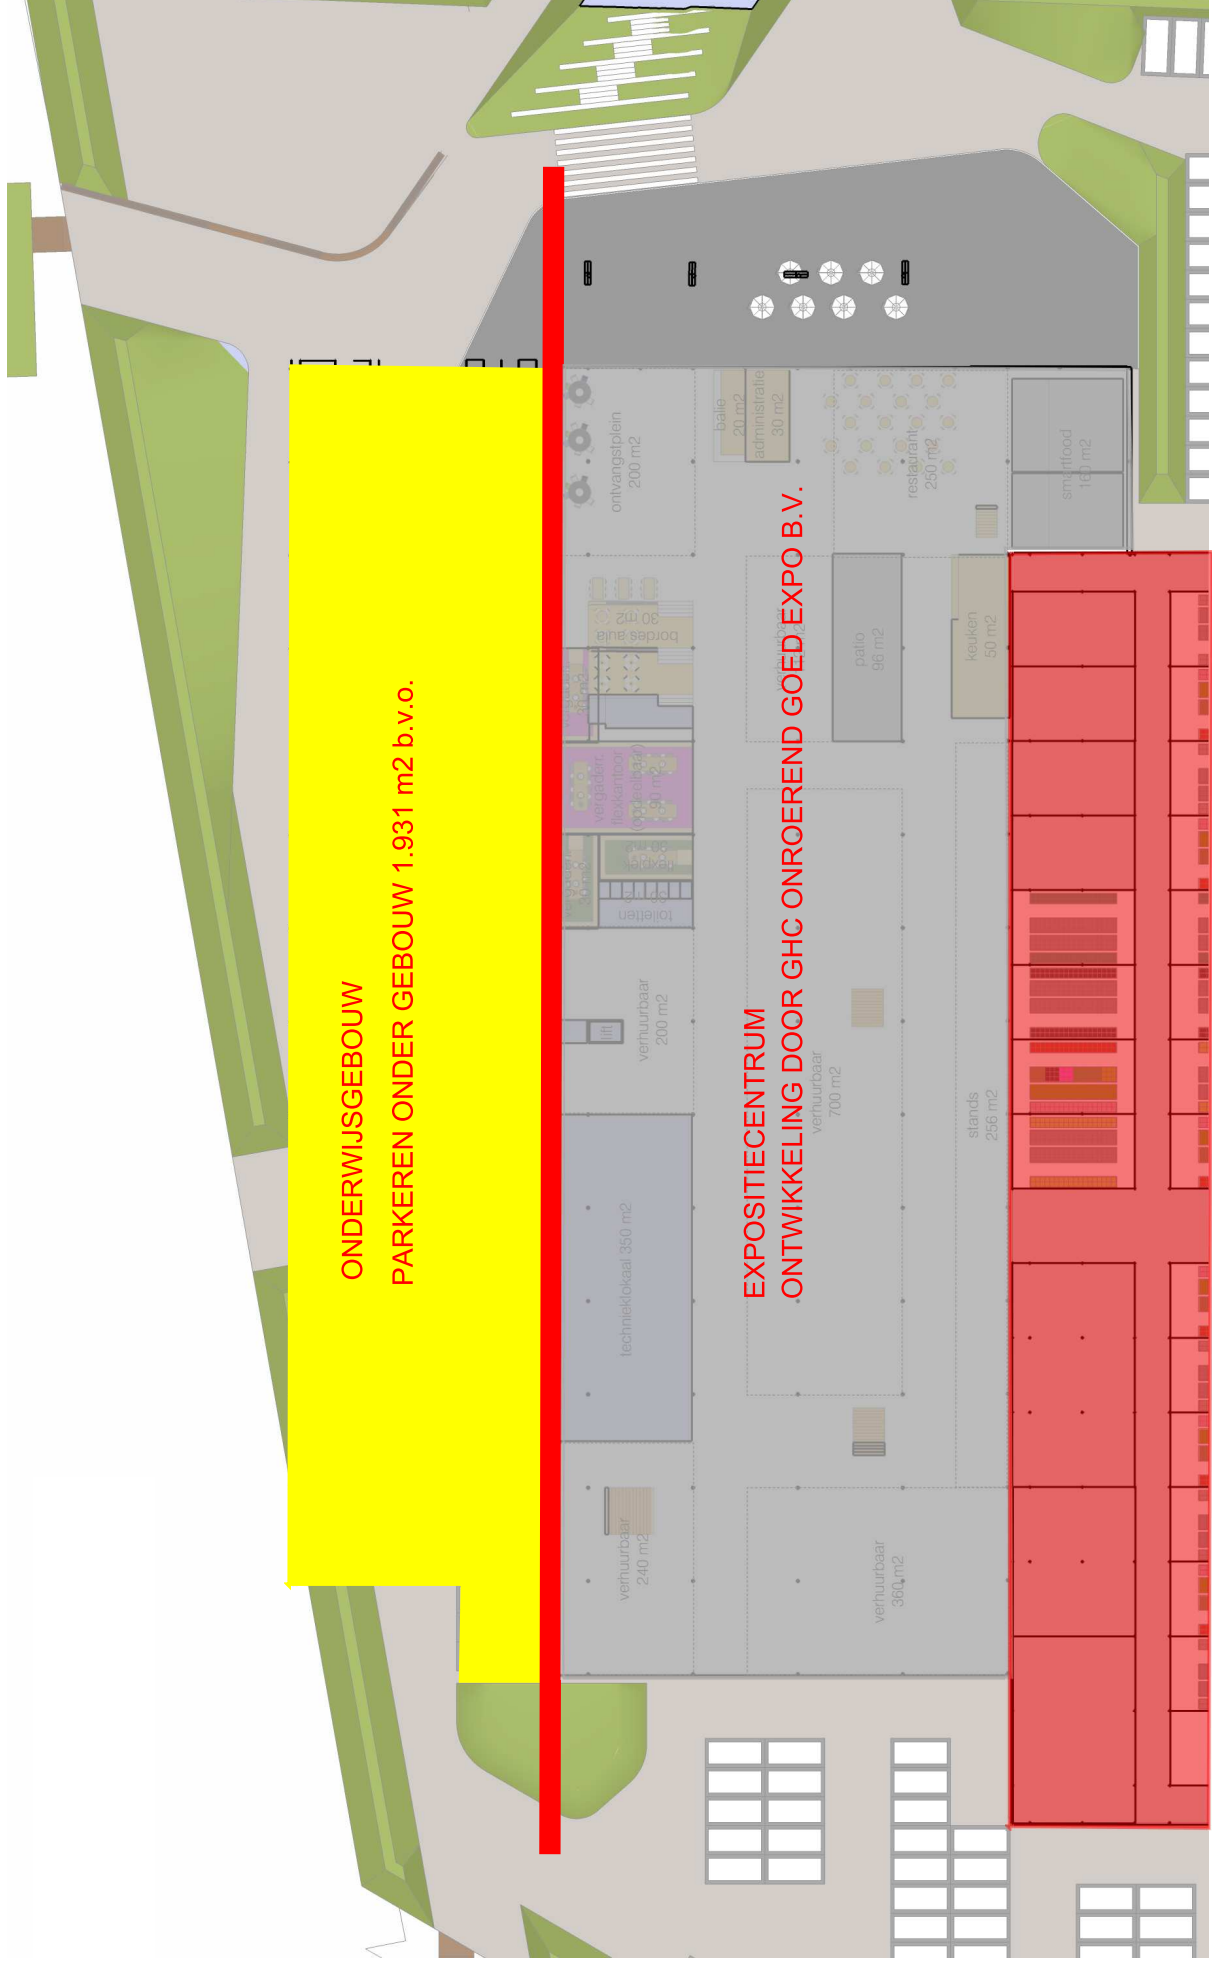

Greenport Horti Campus MBO Westland & Demokwekerij voorlopig ontwerp

BIJLAGE 2 DEMARCATIETEKENING

17 december 2015

BIDG Architecten Ingenieurs Zwolle
Grote Voort 5
8041 AM Zwolle
T 038-4213337
E info@bdgzwolfe.nl
www.bdgarchitecten.nl

overzichtsplattegrond MBO & Combigebouw

niveau 0

ONDERZOEKSCENTRUM DEMOKWEEKERIJ

overzichtsplattegrond MBO & Combigebouw

doorsnede

DEMOKWEKERIJ

EXPOSITIECENTRUM
ONTWIKKELING DOOR GHC ONROEREND GOED EXPO B.V.

ONDERWIJSGEBOUW

plattegrond MBO

niveau 0
1:300

impressies

impressies

impressies

impressies

impressies