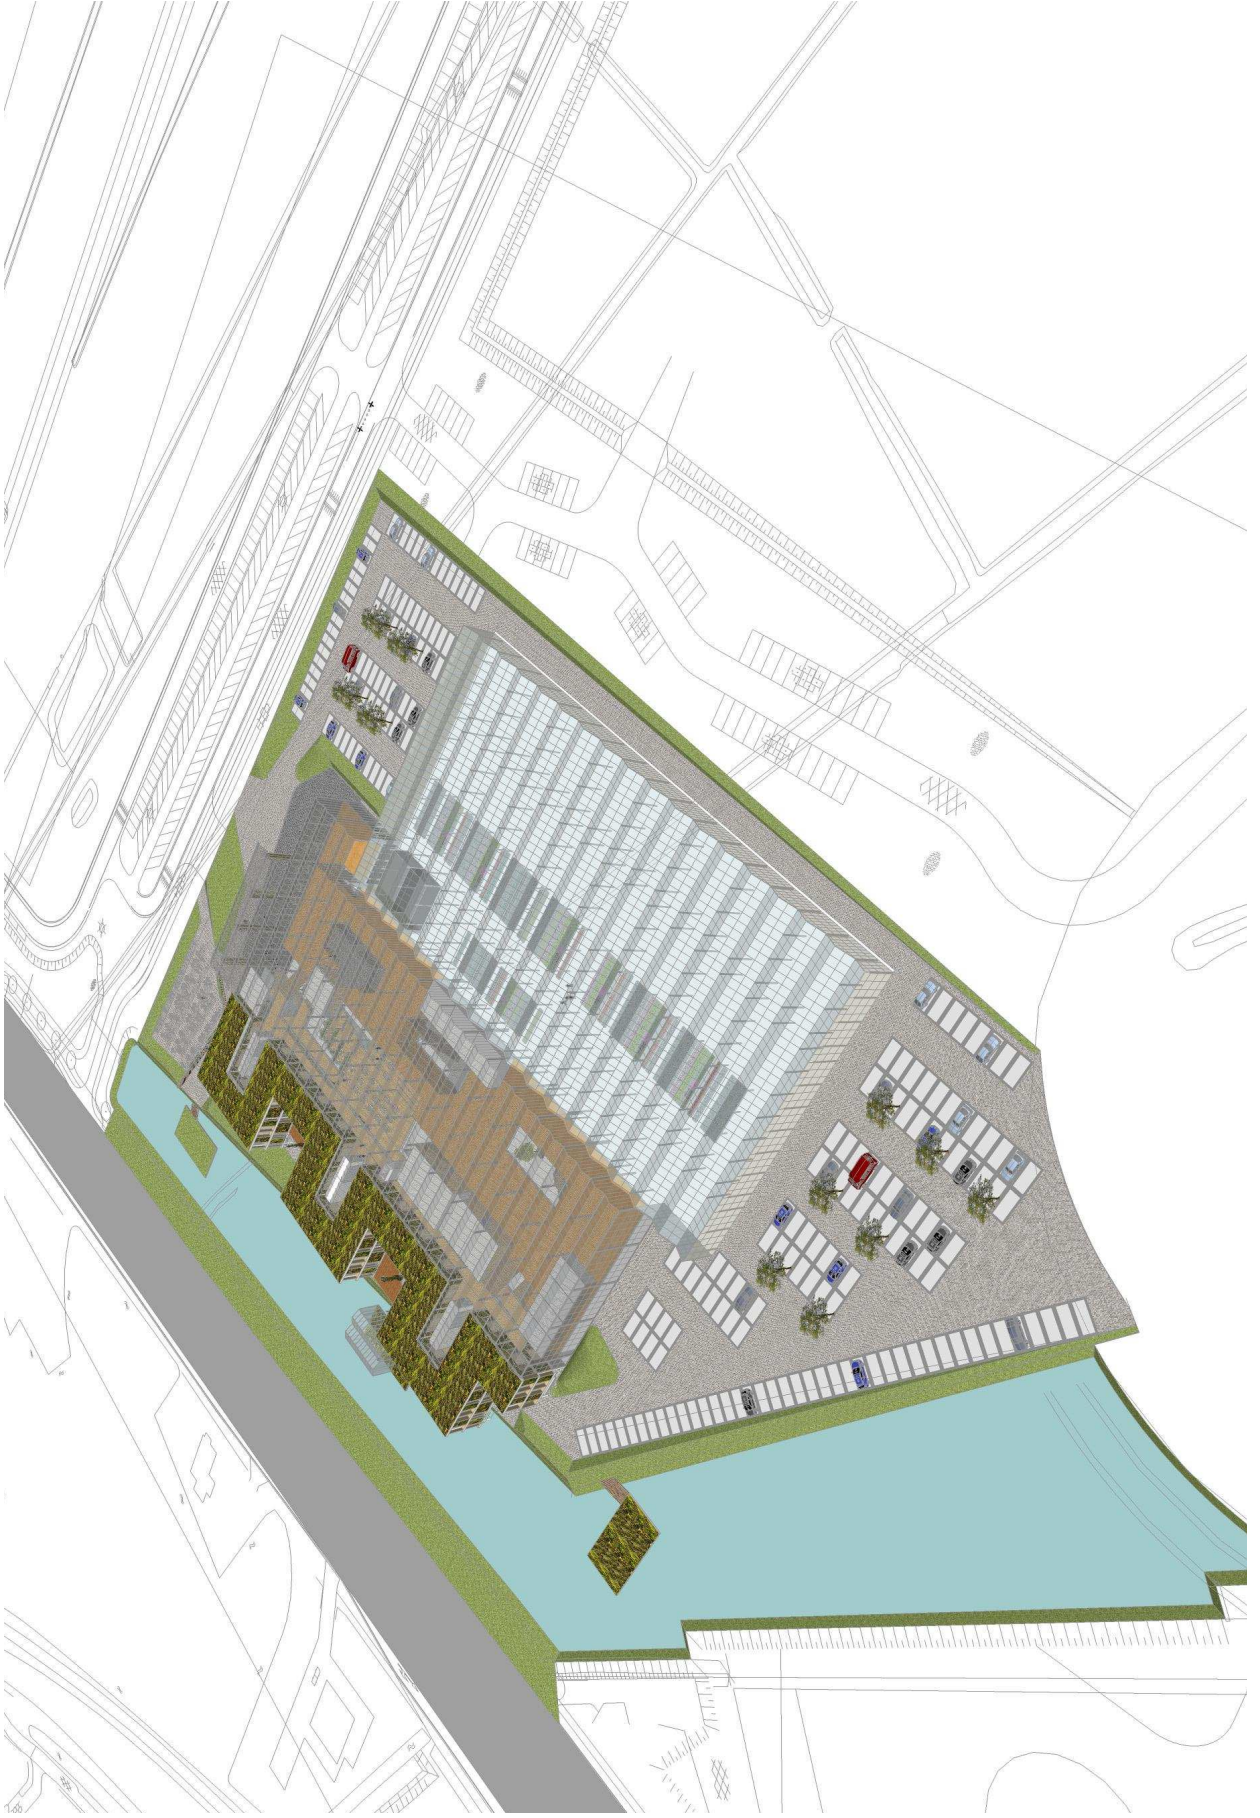

impressions