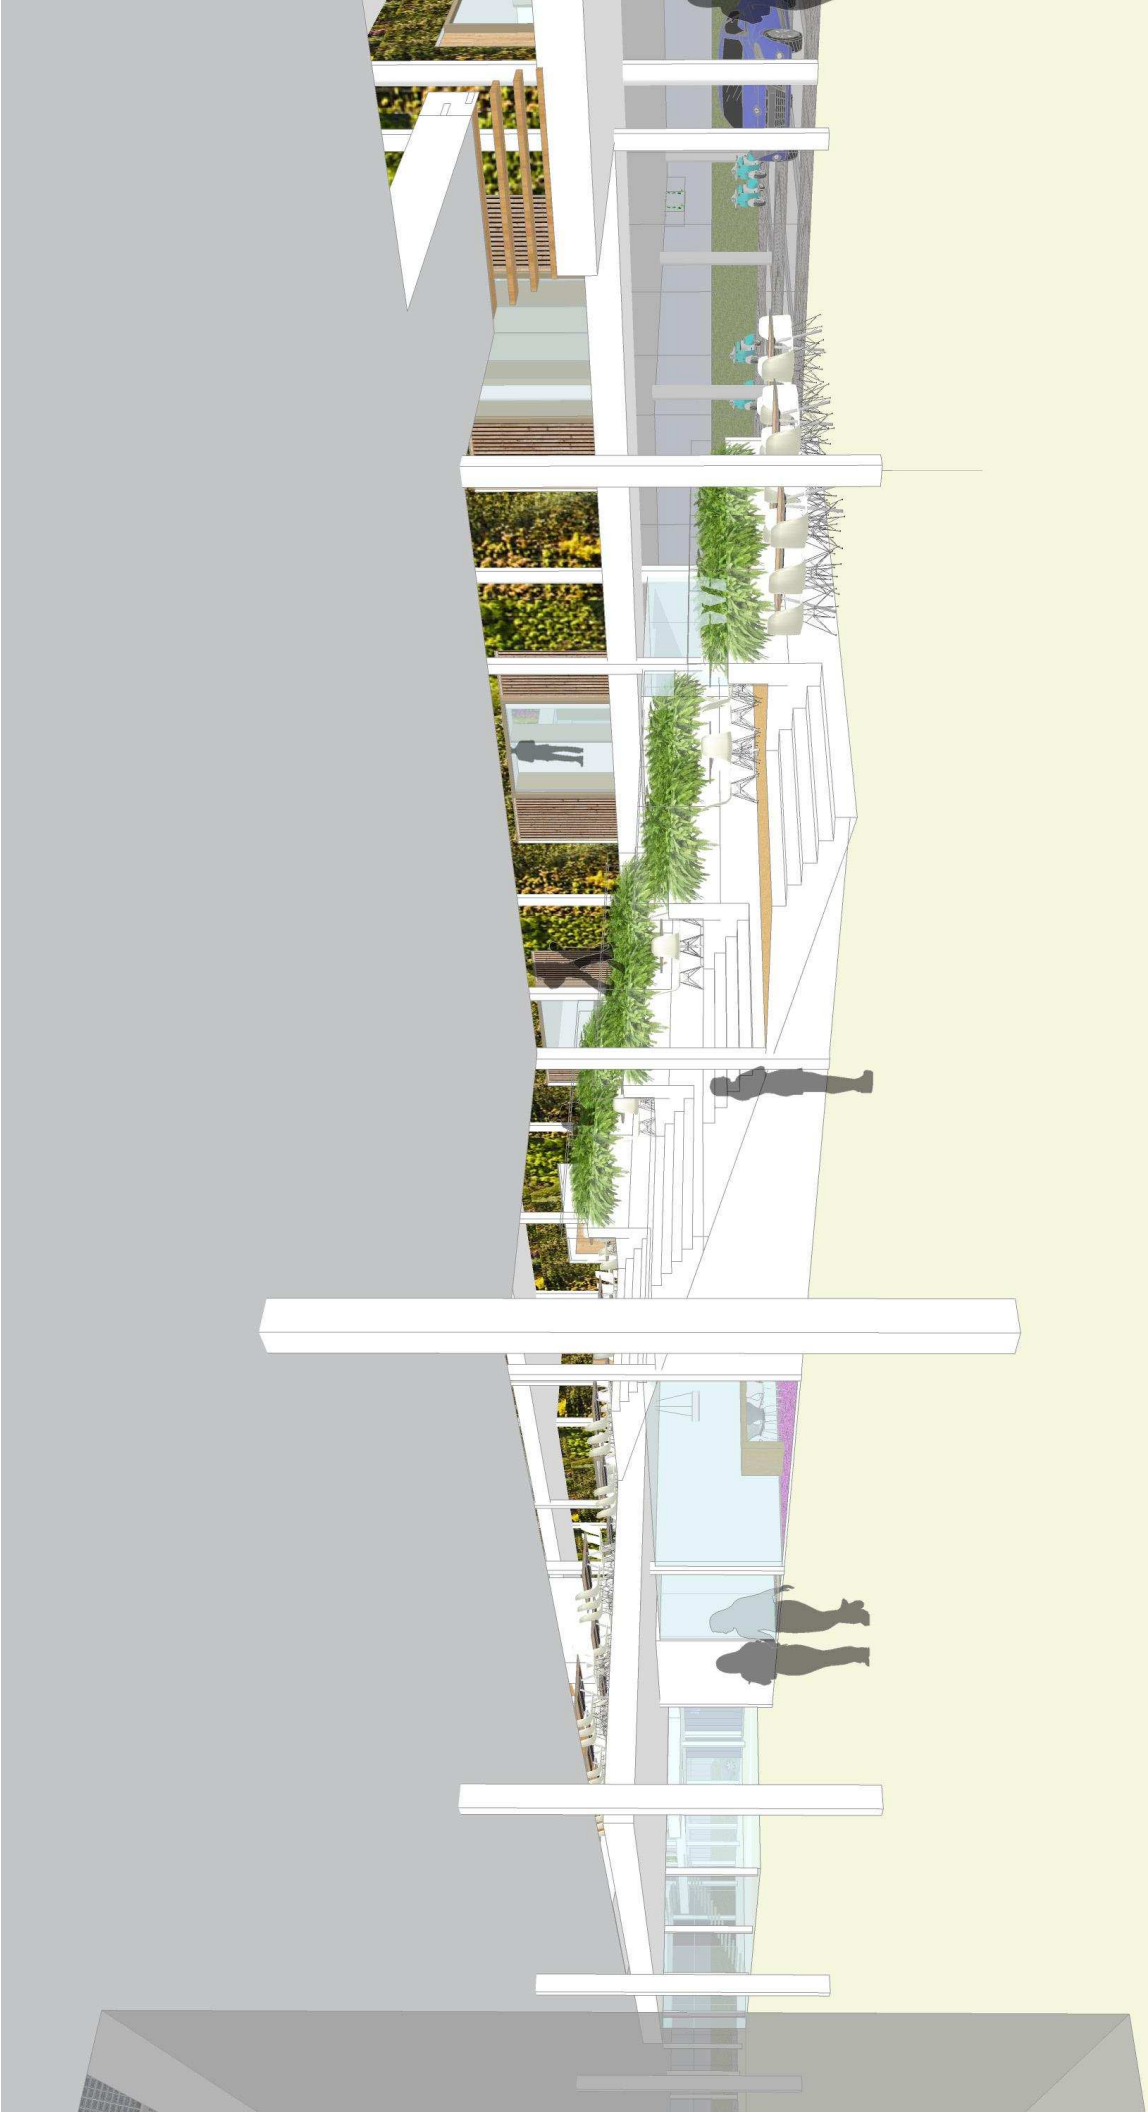

impressies