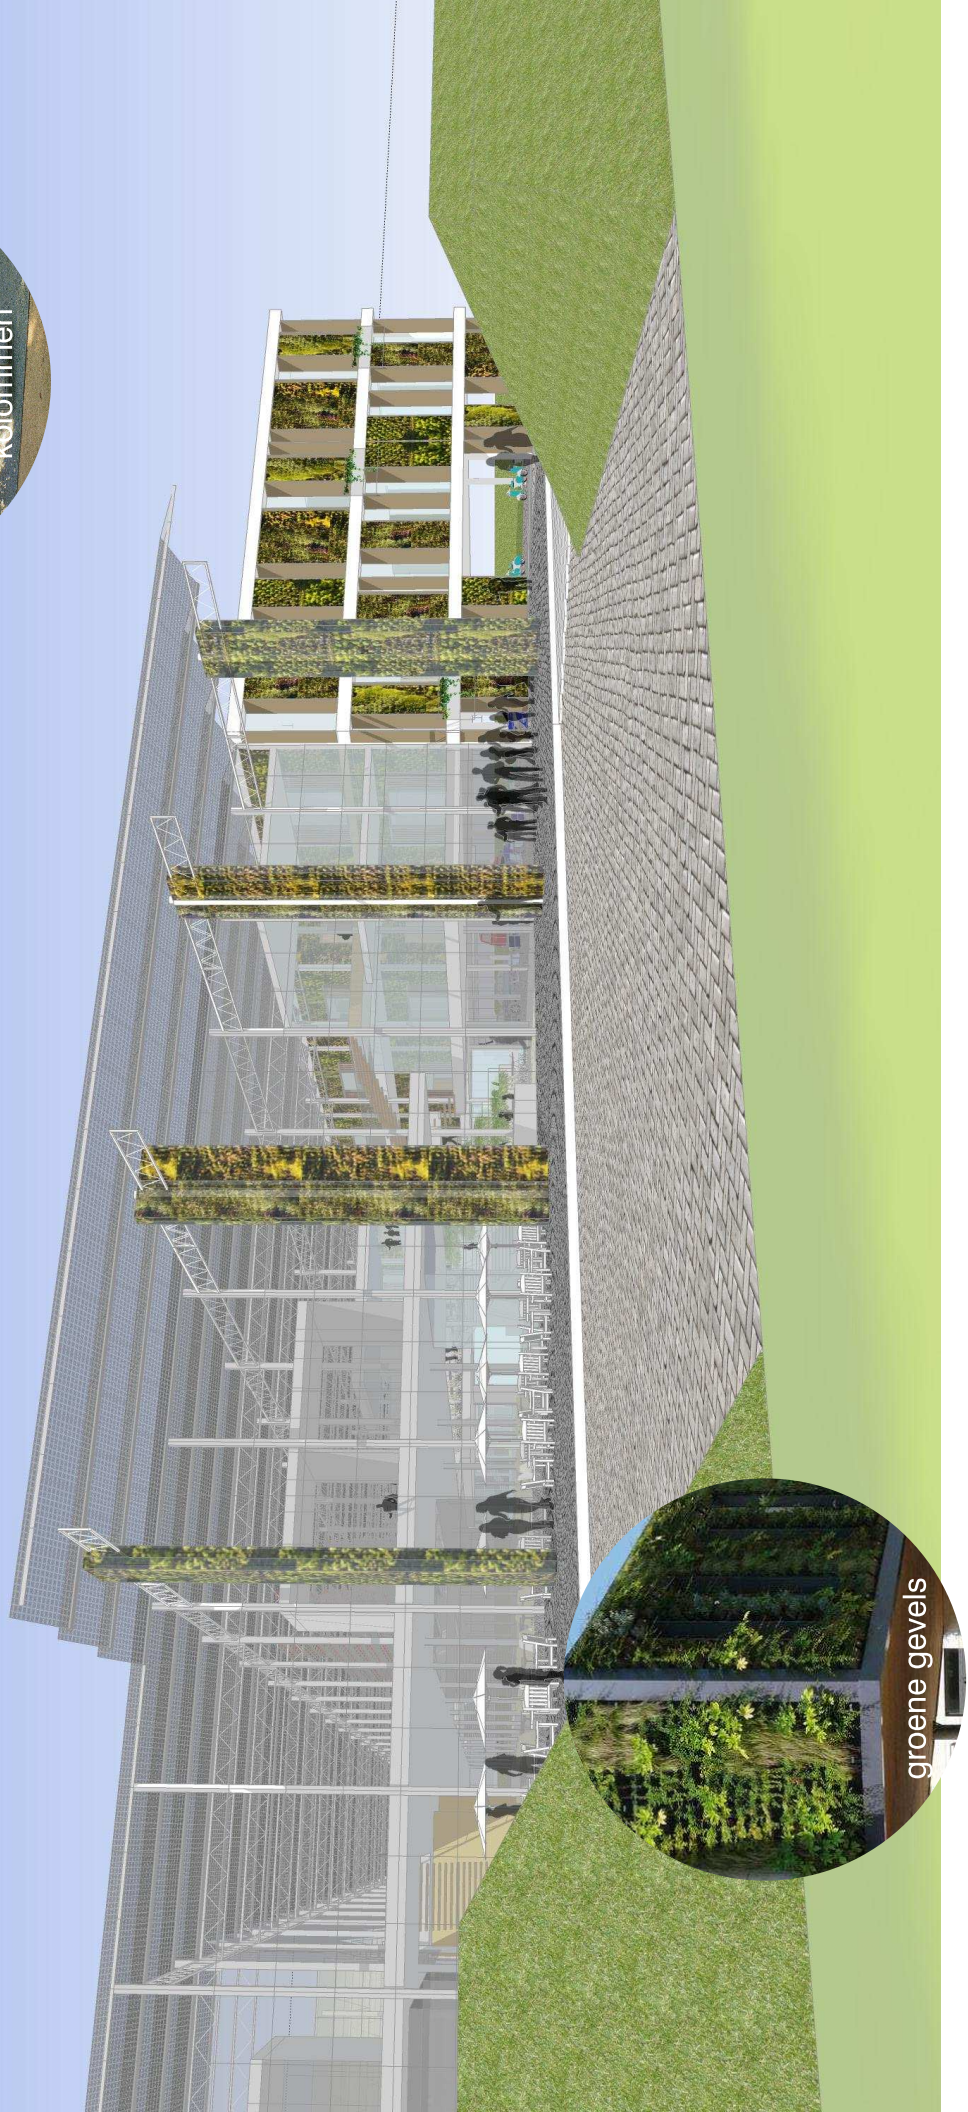

Greenport Horti Campus MBO Westland & Demokwekerij voorlopig ontwerp

BIJLAGE 2 DEMARCATIETEKENING

17 december 2015

BIDG Architecten Ingenieurs Zwolle
Grote Voort 5
8041 AM Zwolle
T 038-4213337
E info@bdgzwolfe.nl
www.bdgarchitecten.nl

overzichtsplattegrond MBO & Combigebouw

niveau 0

ONDERZOEKSCENTRUM DEMOKWEEKERIJ

overzichtsplattegrond MBO & Combigebouw

doorsnede

DEMOKWEKERIJ

EXPOSITIECENTRUM
ONTWIKKELING DOOR GHC ONROEREND GOED EXPO B.V.

ONDERWIJSGEBOUW

plattegrond MBO

niveau 0
1:300

impressies

impressies

impressies

impressies

impressies