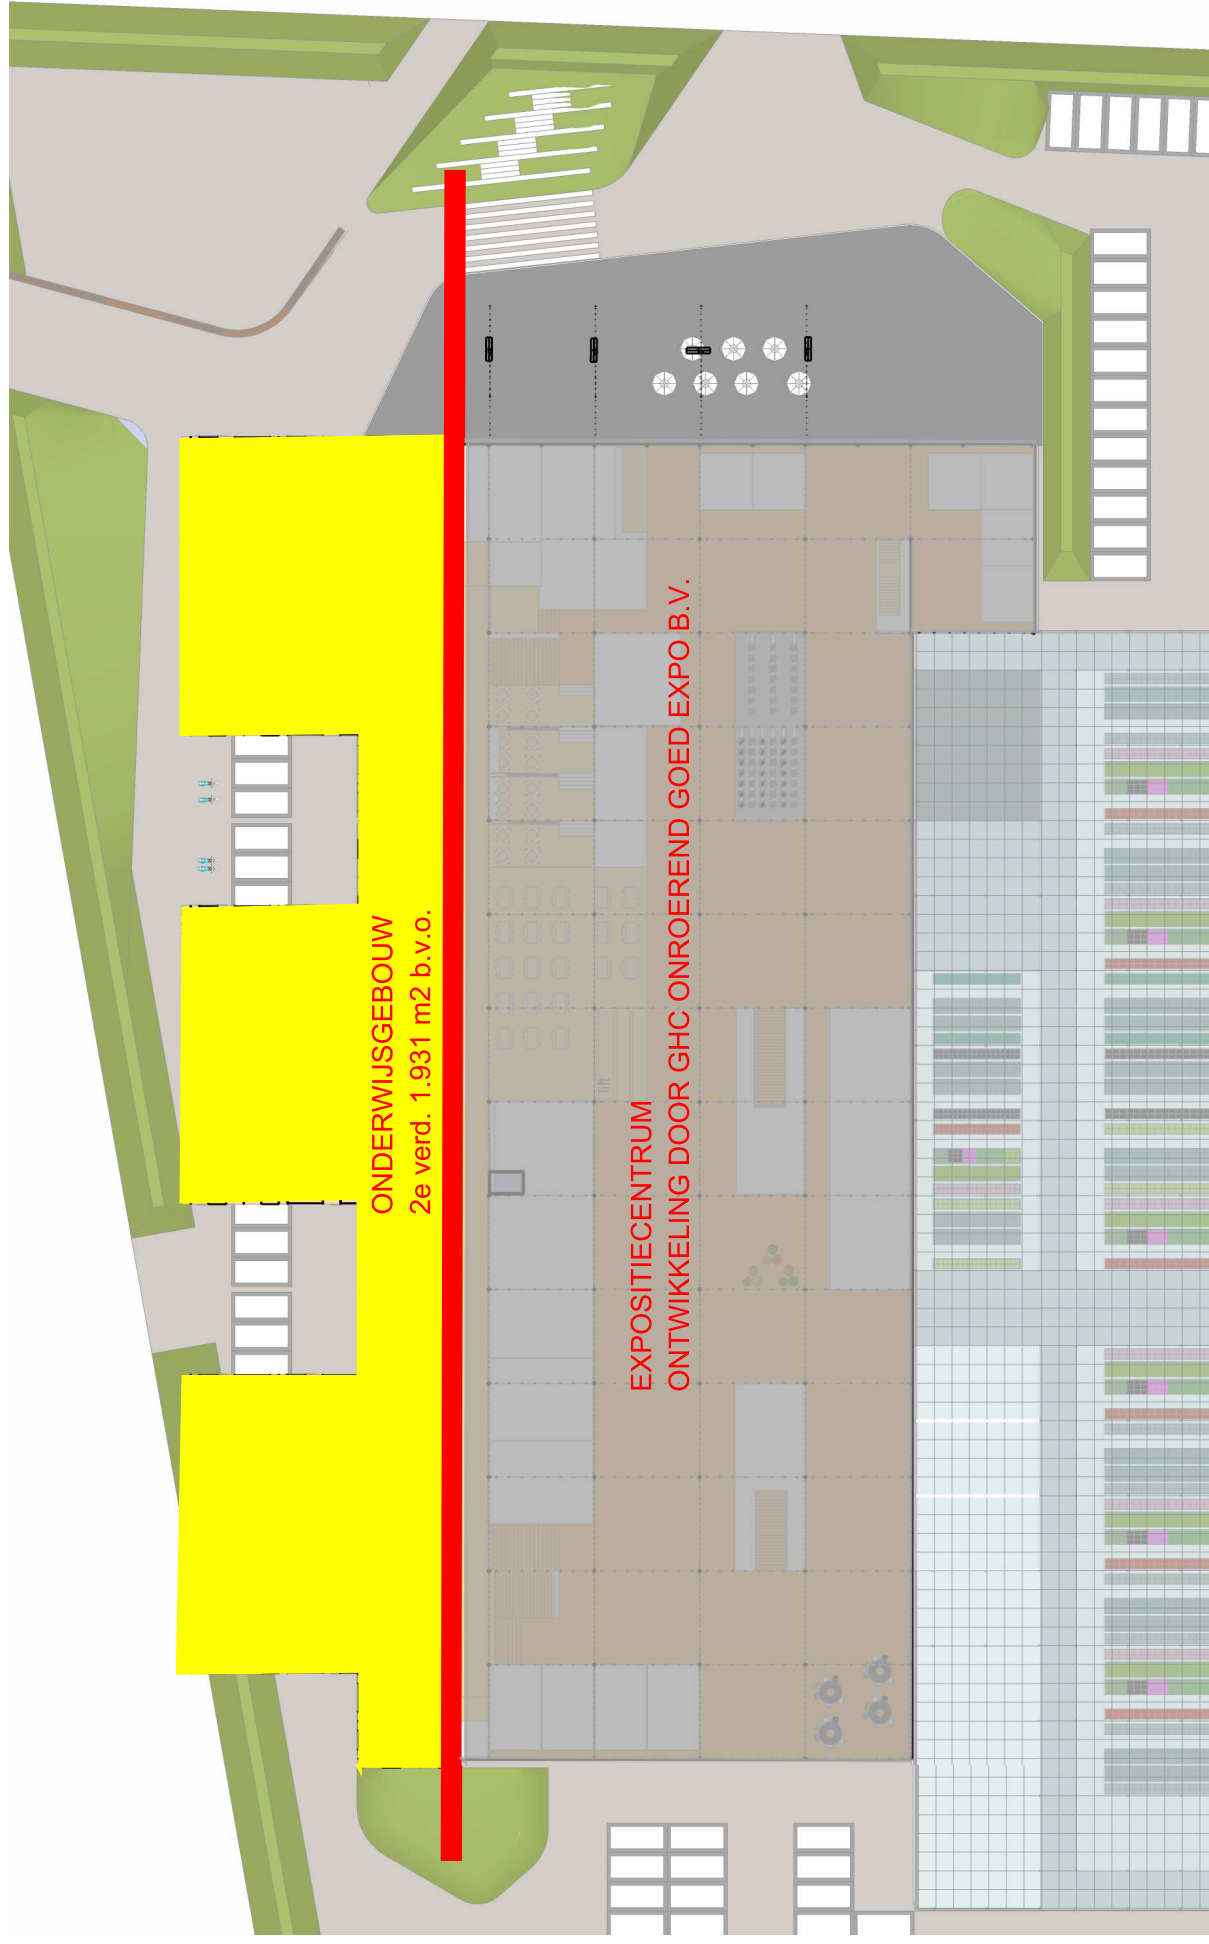

Greenport Horti Campus MBO Westland & Demokwekerij voorlopig ontwerp

BIJLAGE 2 DEMARCATIETEKENING

17 december 2015

BIDG Architecten Ingenieurs Zwolle
Grote Voort 5
8041 AM Zwolle
T 038-4213337
E info@bdgzwolfe.nl
www.bdgarchitecten.nl

overzichtsplattegrond MBO & Combigebouw

niveau 0

ONDERZOEKSCENTRUM DEMOKWEEKERIJ

overzichtsplattegrond MBO & Combigebouw

doorsnede

DEMOKWEKERIJ

EXPOSITIECENTRUM
ONTWIKKELING DOOR GHC ONROEREND GOED EXPO B.V.

ONDERWIJSGEBOUW

plattegrond MBO

niveau 0
1:300

impressies

impressies

impressies

impressies

impressies