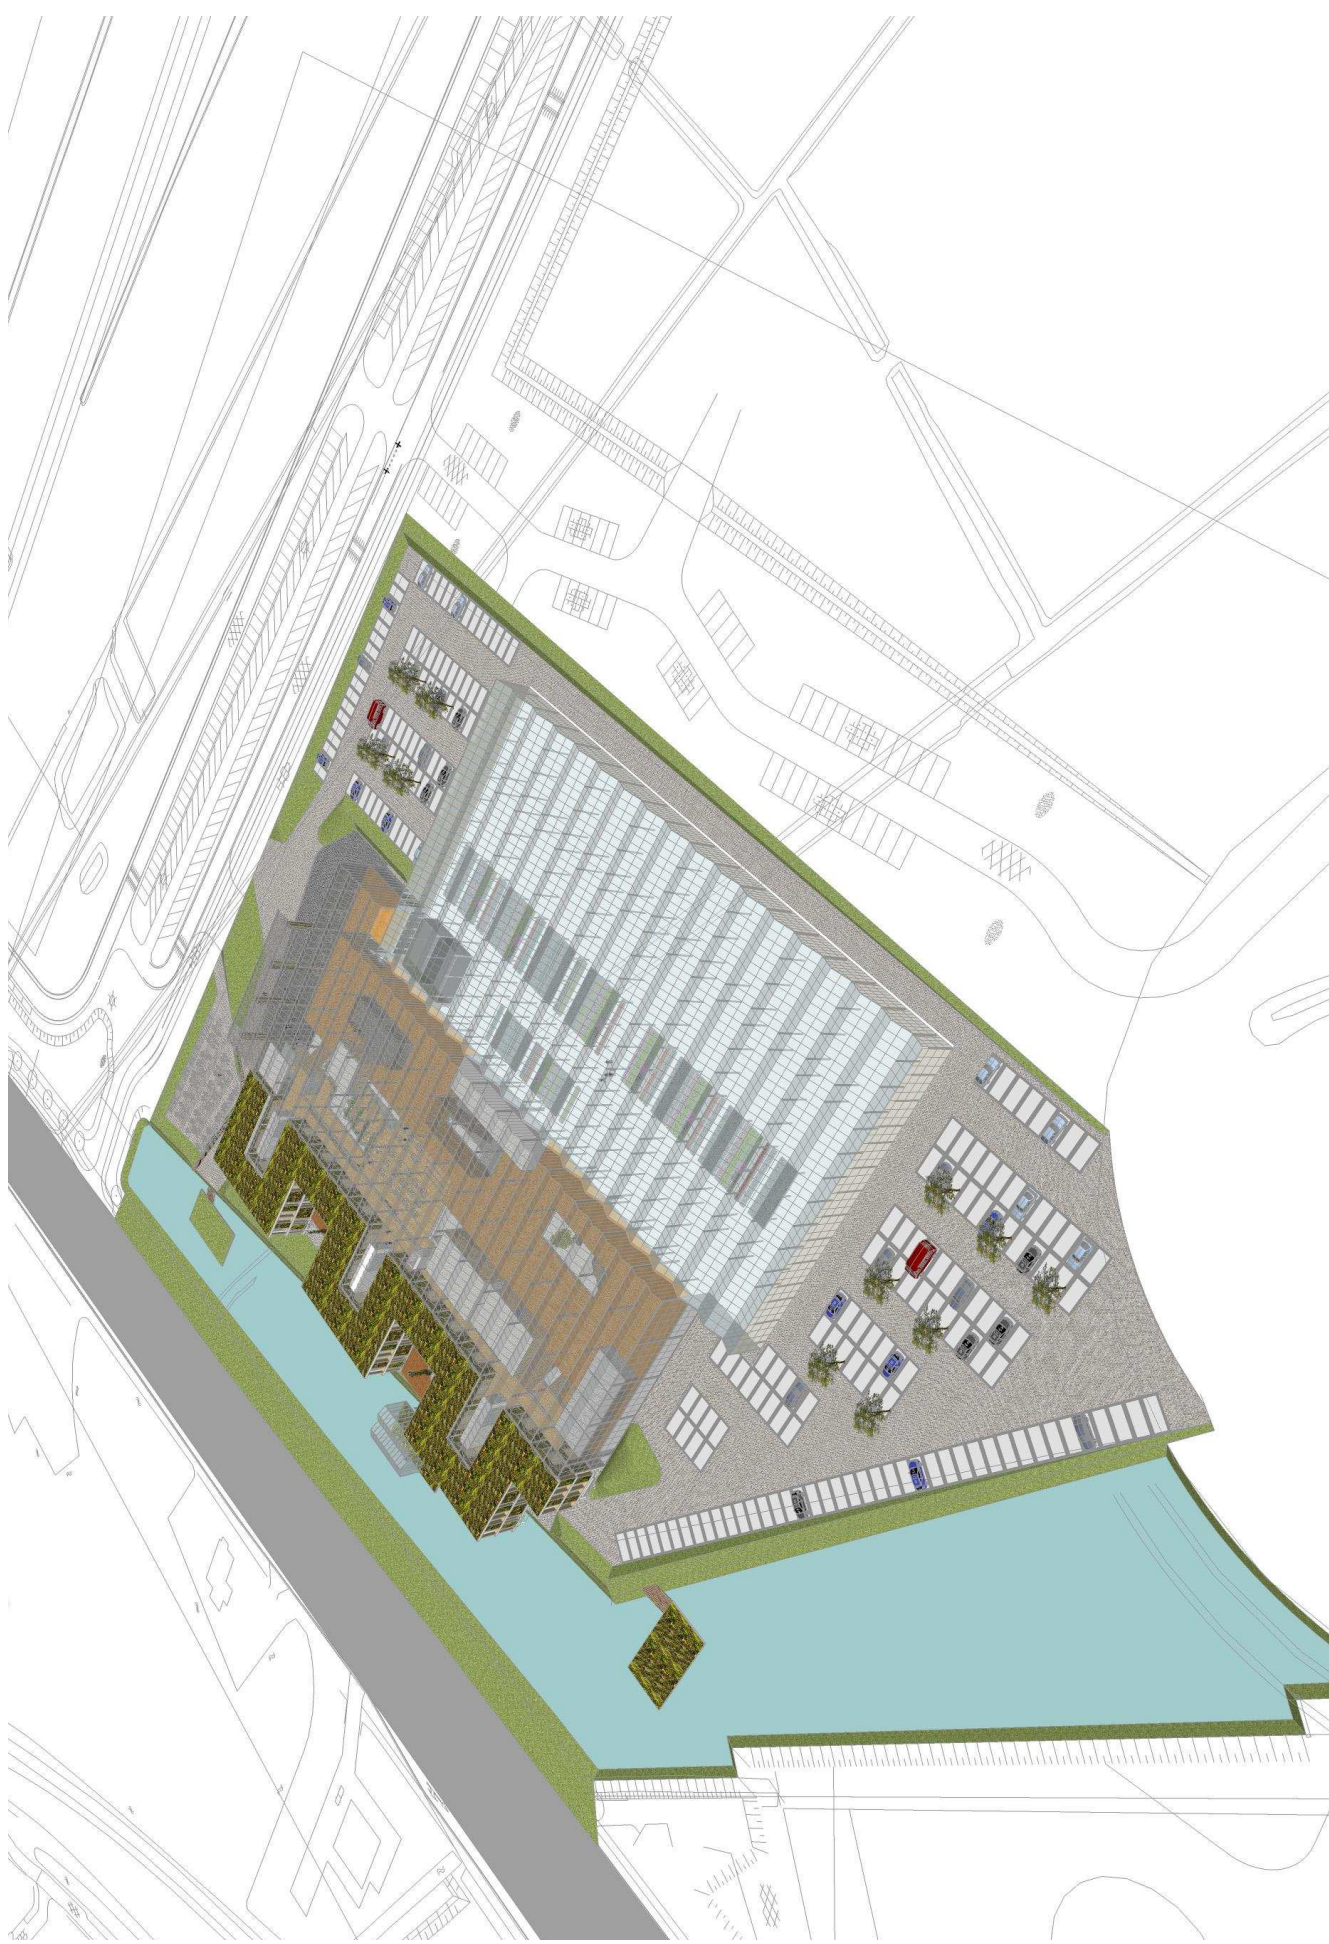

impressies