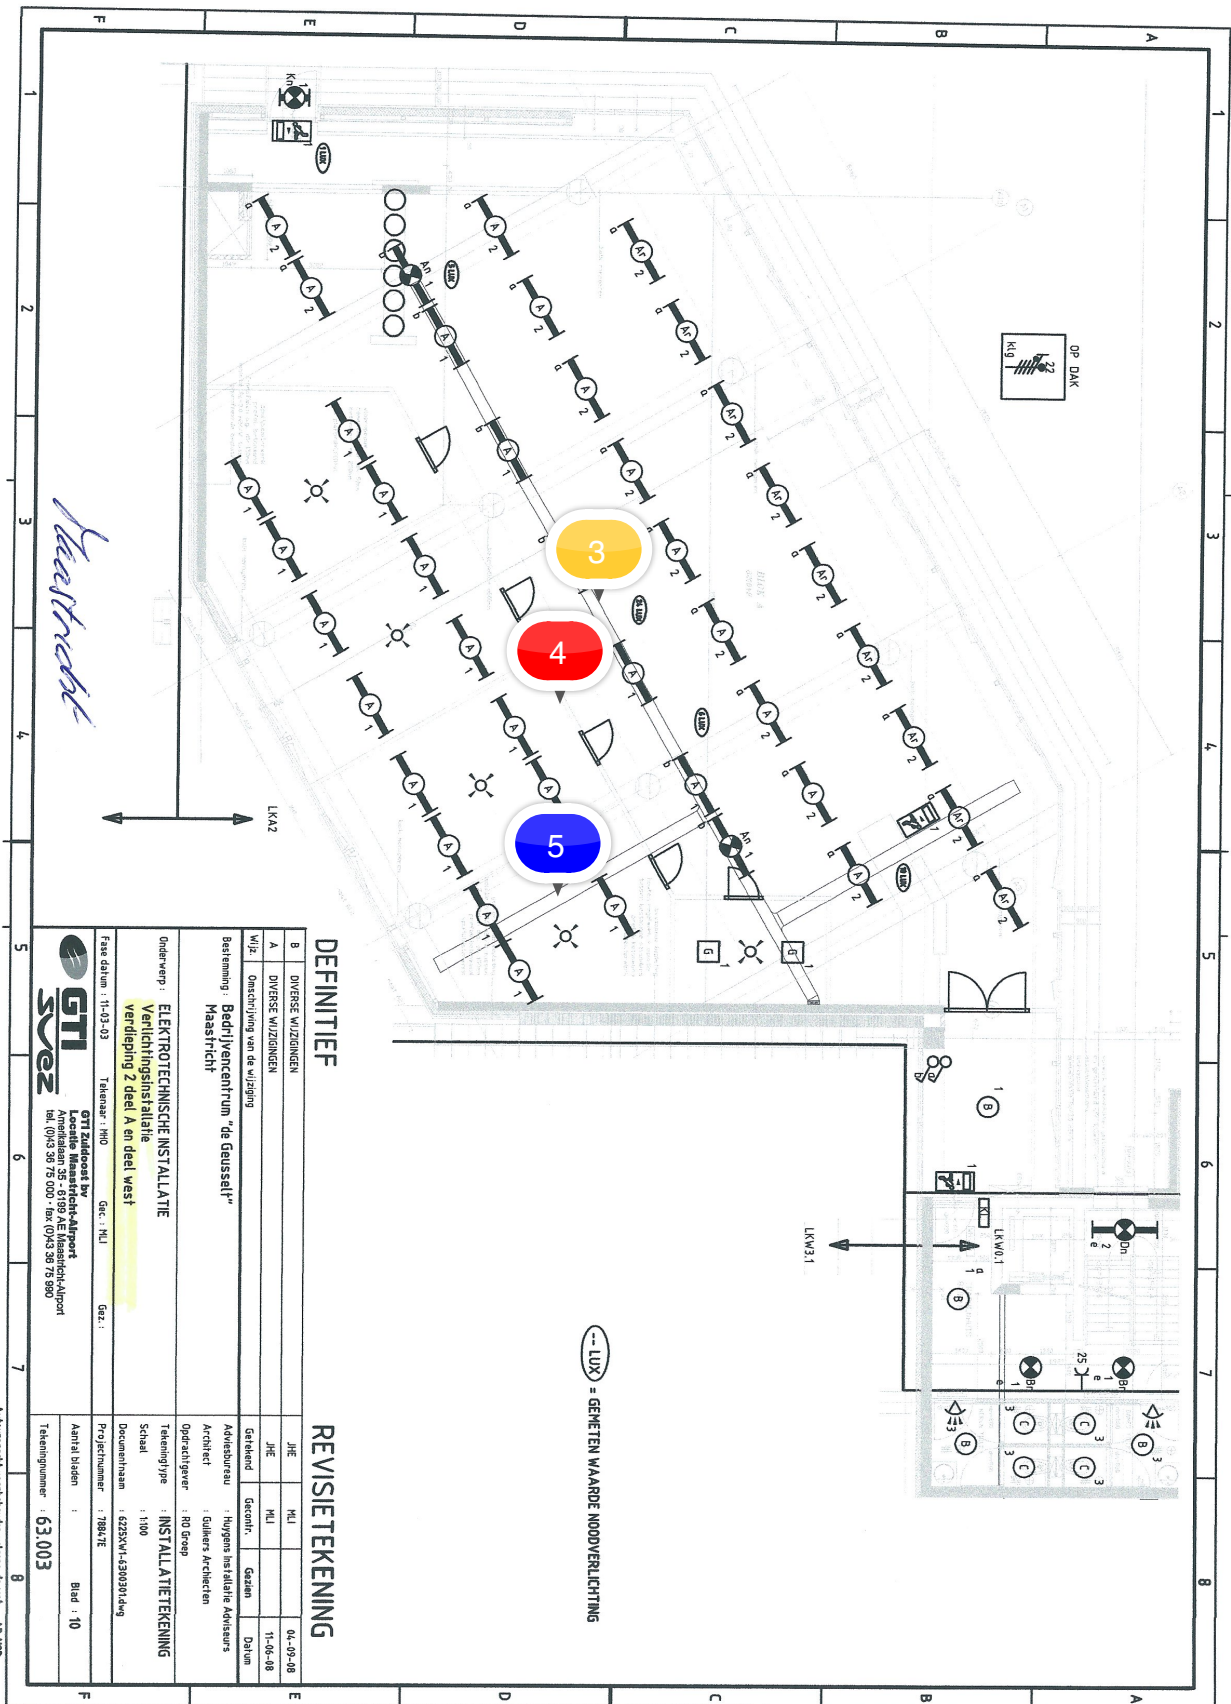

DEFINITIEF

B	DIVERSE WIZZINGEN
A	DIVERSE WIZZINGEN
Wiz.	Omschrijving van de wijziging
Bestemming	Bedrijfscentrum "de Geusself"
Maatsch.	Maatschicht

REVISIETEKENING

JHE	NLI	04-05-08
JHE	NLI	11-06-08
Getekend	Gecont.	Gezien
Architectuur	Huygens Installatie Adviseurs	Datum
Architect	Gullers Architecten	
Opdrachtgever	RO Group	
Tekeningtype	INSTALLATIETEKENING	
Schaal	1:100	
Documentnaam	1.6293XN-430931.dwg	
Projectnummer	7807E	
Aantal bladen		Blad : 10
Tekeningnummer	63.003	

GTI Zuidoost bv
Amelsloot 35 - 8199 AE Maastricht-Airport
tel. (0)43 39 75 000 fax (0)43 39 75 990
SVEZ
Teleruim 7100
Ger.: NLI
Gra.:

Heestrecht

--- LUX --- = GEMETEN WAARDE NODOVERLICHTING