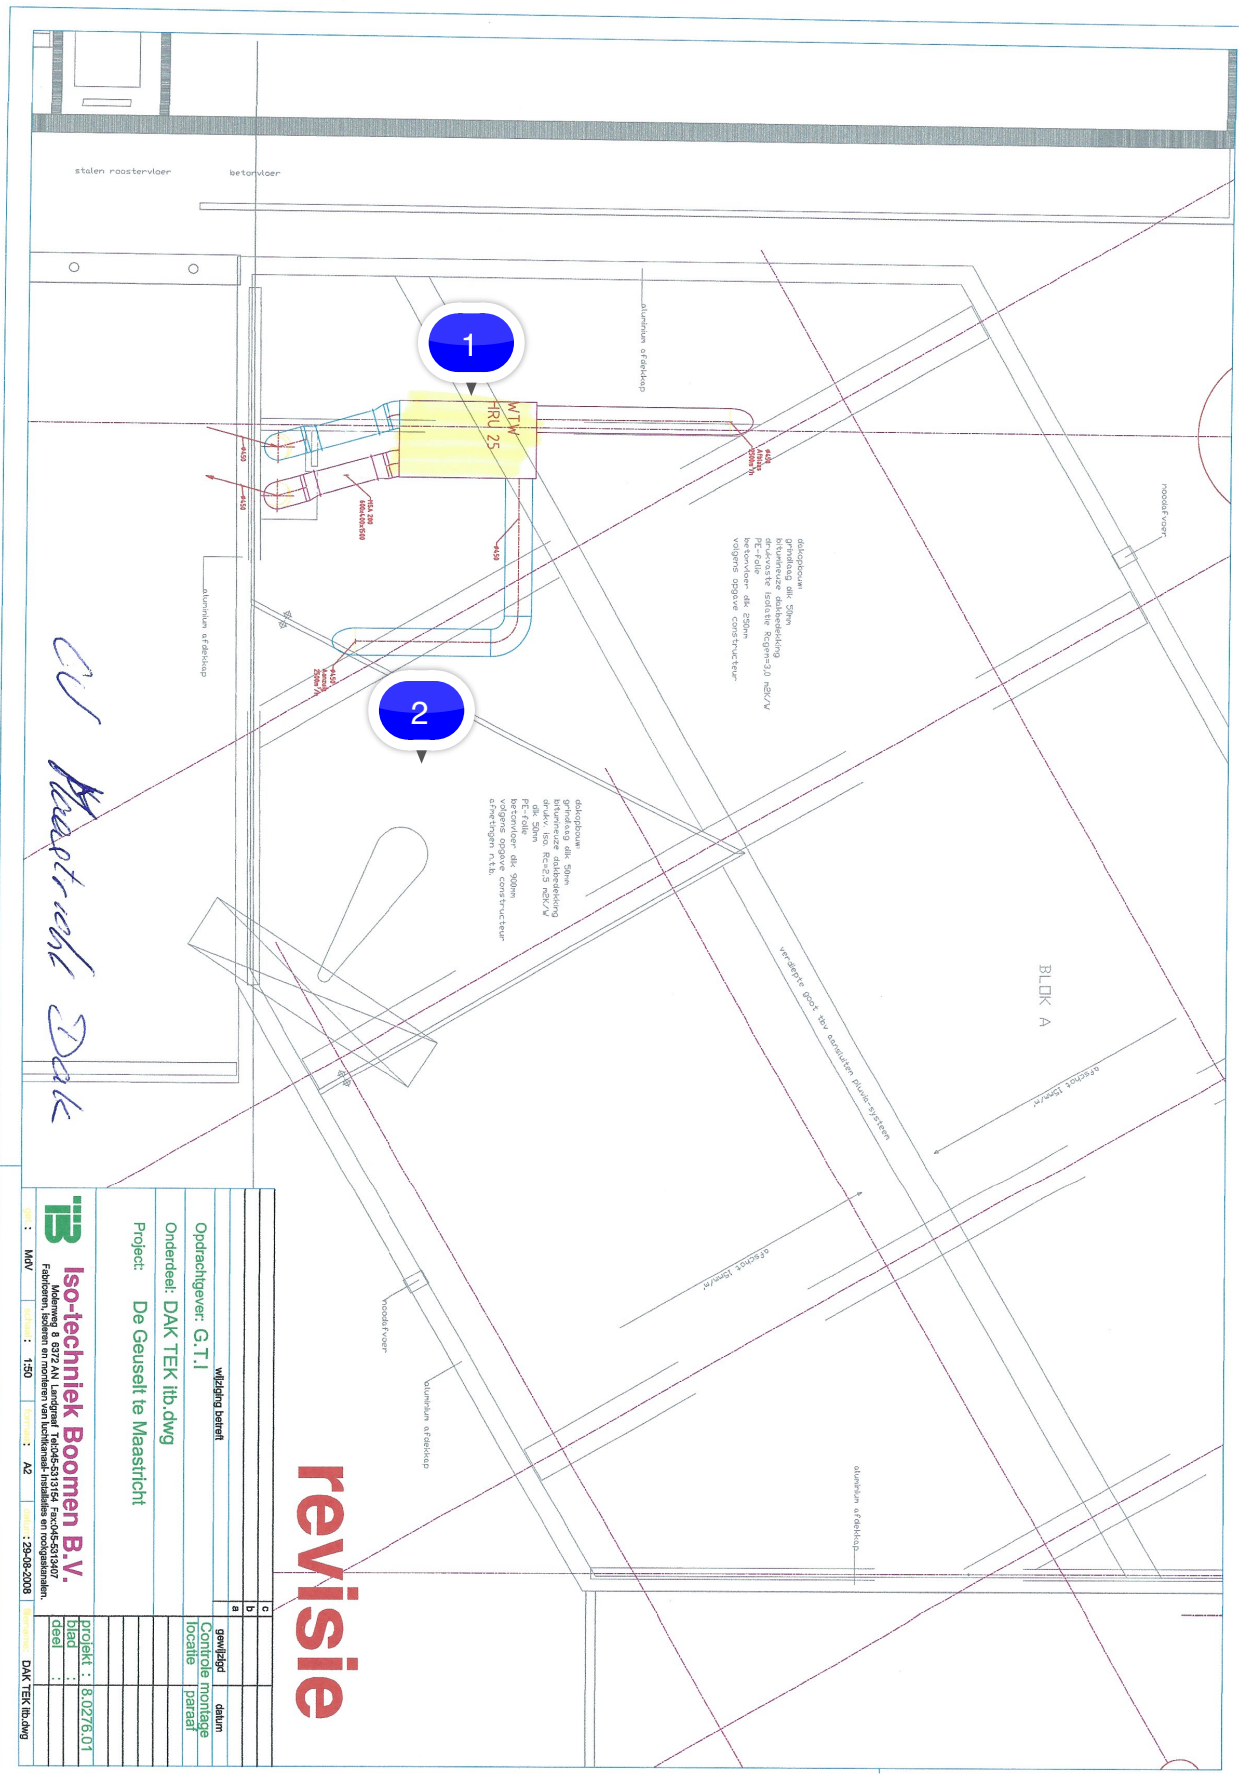

**Vaststelling #5**

Geen deadline

Toegevoegd op : 19-05-15

Niet voltooid

Geen oplevering

Niet toegekend

Luchtuitblaasslang

*CV Maastricht Dak*