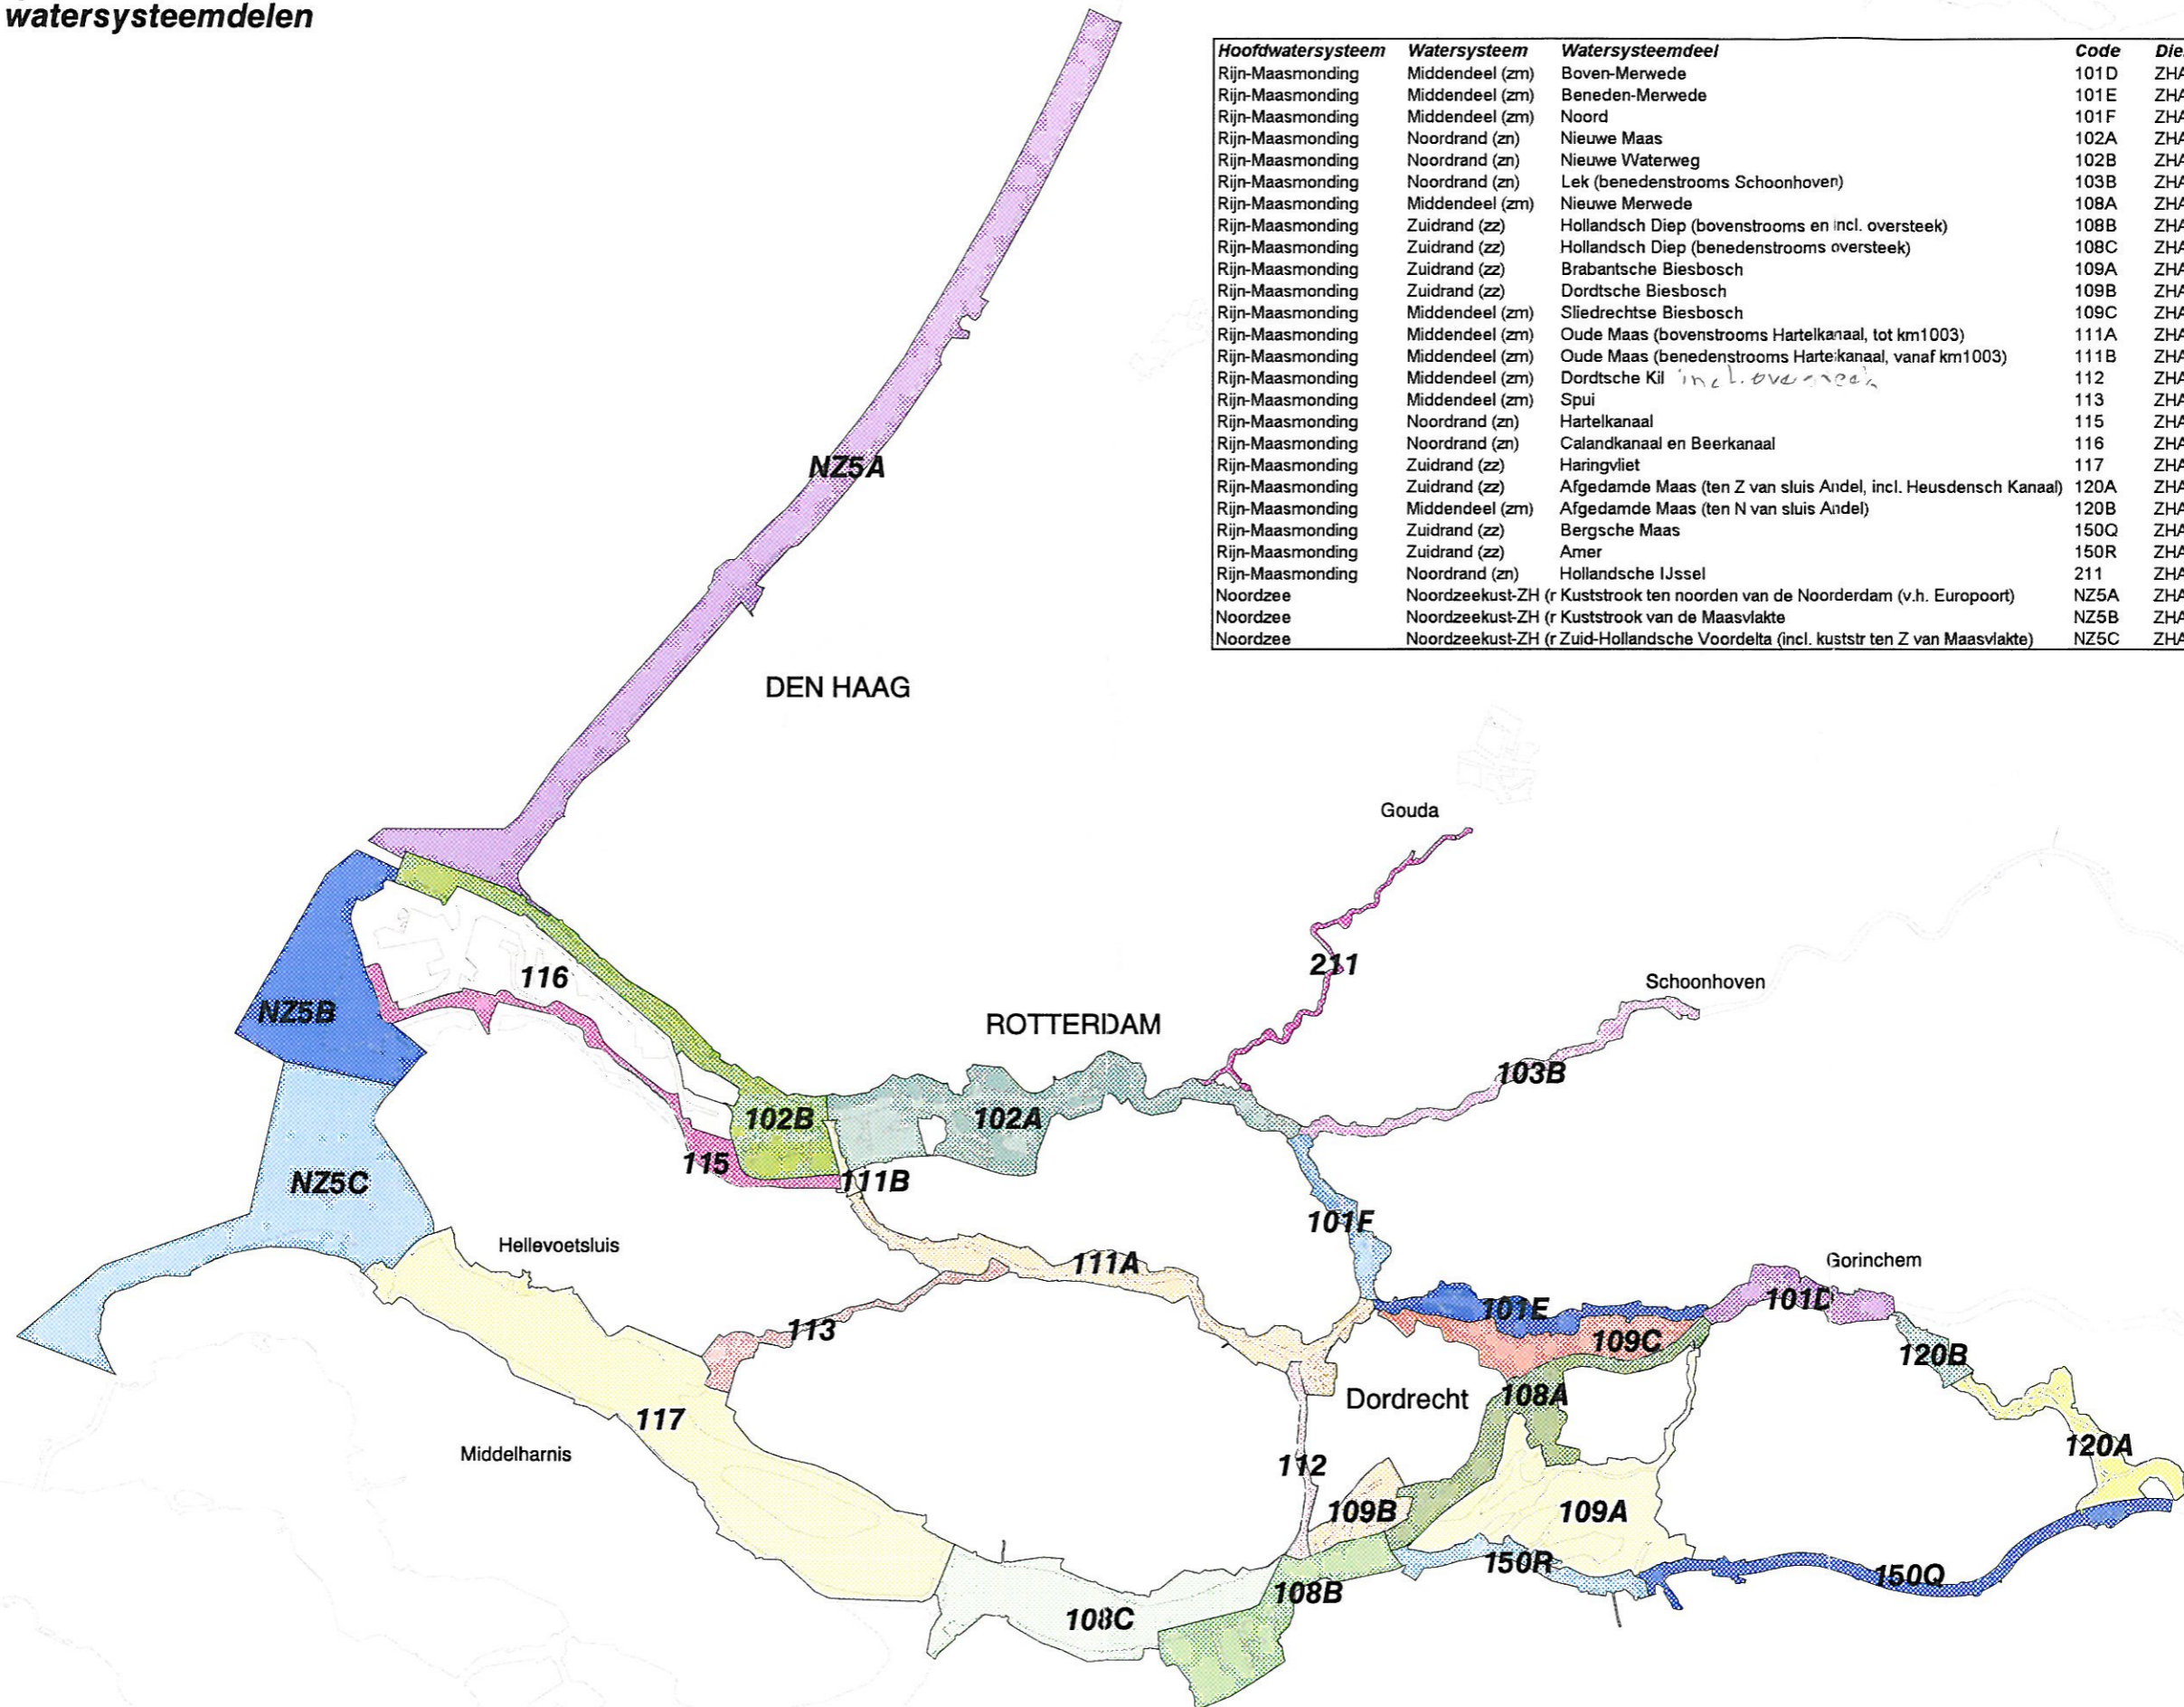

**KAART 1.1**  
**Stap1 Beheersplan Nat**  
**Indeling naar watersysteemdelen**

1:300000

Hoofdwatersysteem	Watersysteem	Watersysteemdeel	Code	Dienstkring	Oppervlak (ha)
Rijn-Maasmonding	Middendeel (zm)	Boven-Merwede	101D	ZHAVM	1053
Rijn-Maasmonding	Middendeel (zm)	Beneden-Merwede	101E	ZHAVM	1241
Rijn-Maasmonding	Middendeel (zm)	Noord	101F	ZHAVM	701
Rijn-Maasmonding	Noordrand (zn)	Nieuwe Maas	102A	ZHAVN	4629
Rijn-Maasmonding	Noordrand (zn)	Nieuwe Waterweg	102B	ZHAVN	3308
Rijn-Maasmonding	Noordrand (zn)	Lek (benedenstrooms Schoonhoven)	103B	ZHAVM	977
Rijn-Maasmonding	Middendeel (zm)	Nieuwe Merwede	108A	ZHAVM	2263
Rijn-Maasmonding	Zuidrand (zz)	Hollandsch Diep (bovenstrooms en incl. oversteek)	108B	ZHAVM	2542
Rijn-Maasmonding	Zuidrand (zz)	Hollandsch Diep (benedenstrooms oversteek)	108C	ZHAVH	4152
Rijn-Maasmonding	Zuidrand (zz)	Brabantsche Biesbosch	109A	ZHAVM	4424
Rijn-Maasmonding	Zuidrand (zz)	Dordtsche Biesbosch	109B	ZHAVM	907
Rijn-Maasmonding	Middendeel (zm)	Sliedrechtse Biesbosch	109C	ZHAVM	1771
Rijn-Maasmonding	Middendeel (zm)	Oude Maas (bovenstrooms Hartelkanaal, tot km1003)	111A	ZHAVM	2866
Rijn-Maasmonding	Middendeel (zm)	Oude Maas (benedenstrooms Hartelkanaal, vanaf km1003)	111B	ZHAVN	159
Rijn-Maasmonding	Middendeel (zm)	Dordtsche Kil <i>incl. oversteek</i>	112	ZHAVM	379
Rijn-Maasmonding	Middendeel (zm)	Spui	113	ZHAVH	830
Rijn-Maasmonding	Noordrand (zn)	Hartelkanaal	115	ZHAVN	1494
Rijn-Maasmonding	Noordrand (zn)	Calandkanaal en Beerkanaal	116	ZHAVN	5257
Rijn-Maasmonding	Zuidrand (zz)	Haringvliet	117	ZHAVH	10925
Rijn-Maasmonding	Zuidrand (zz)	Afgedamde Maas (ten Z van sluis Andel, incl. Heusdensch Kanaal)	120A	ZHAVM	1469
Rijn-Maasmonding	Middendeel (zm)	Afgedamde Maas (ten N van sluis Andel)	120B	ZHAVM	385
Rijn-Maasmonding	Zuidrand (zz)	Bergsche Maas	150Q	ZHAVM	1534
Rijn-Maasmonding	Zuidrand (zz)	Amer	150R	ZHAVM	915
Rijn-Maasmonding	Noordrand (zn)	Hollandsche IJssel	211	ZHAVN	494
Noordzee	Noordzeekust-ZH (r Kuststrook ten noorden van de Noorderdam (v.h. Europoort))		NZ5A	ZHAVN	7977
Noordzee	Noordzeekust-ZH (r Kuststrook van de Maasvlakte)		NZ5B	ZHAVN	4111
Noordzee	Noordzeekust-ZH (r Zuid-Hollandsche Voordelta (incl. kuststr ten Z van Maasvlakte))		NZ5C	ZHAVH	6815