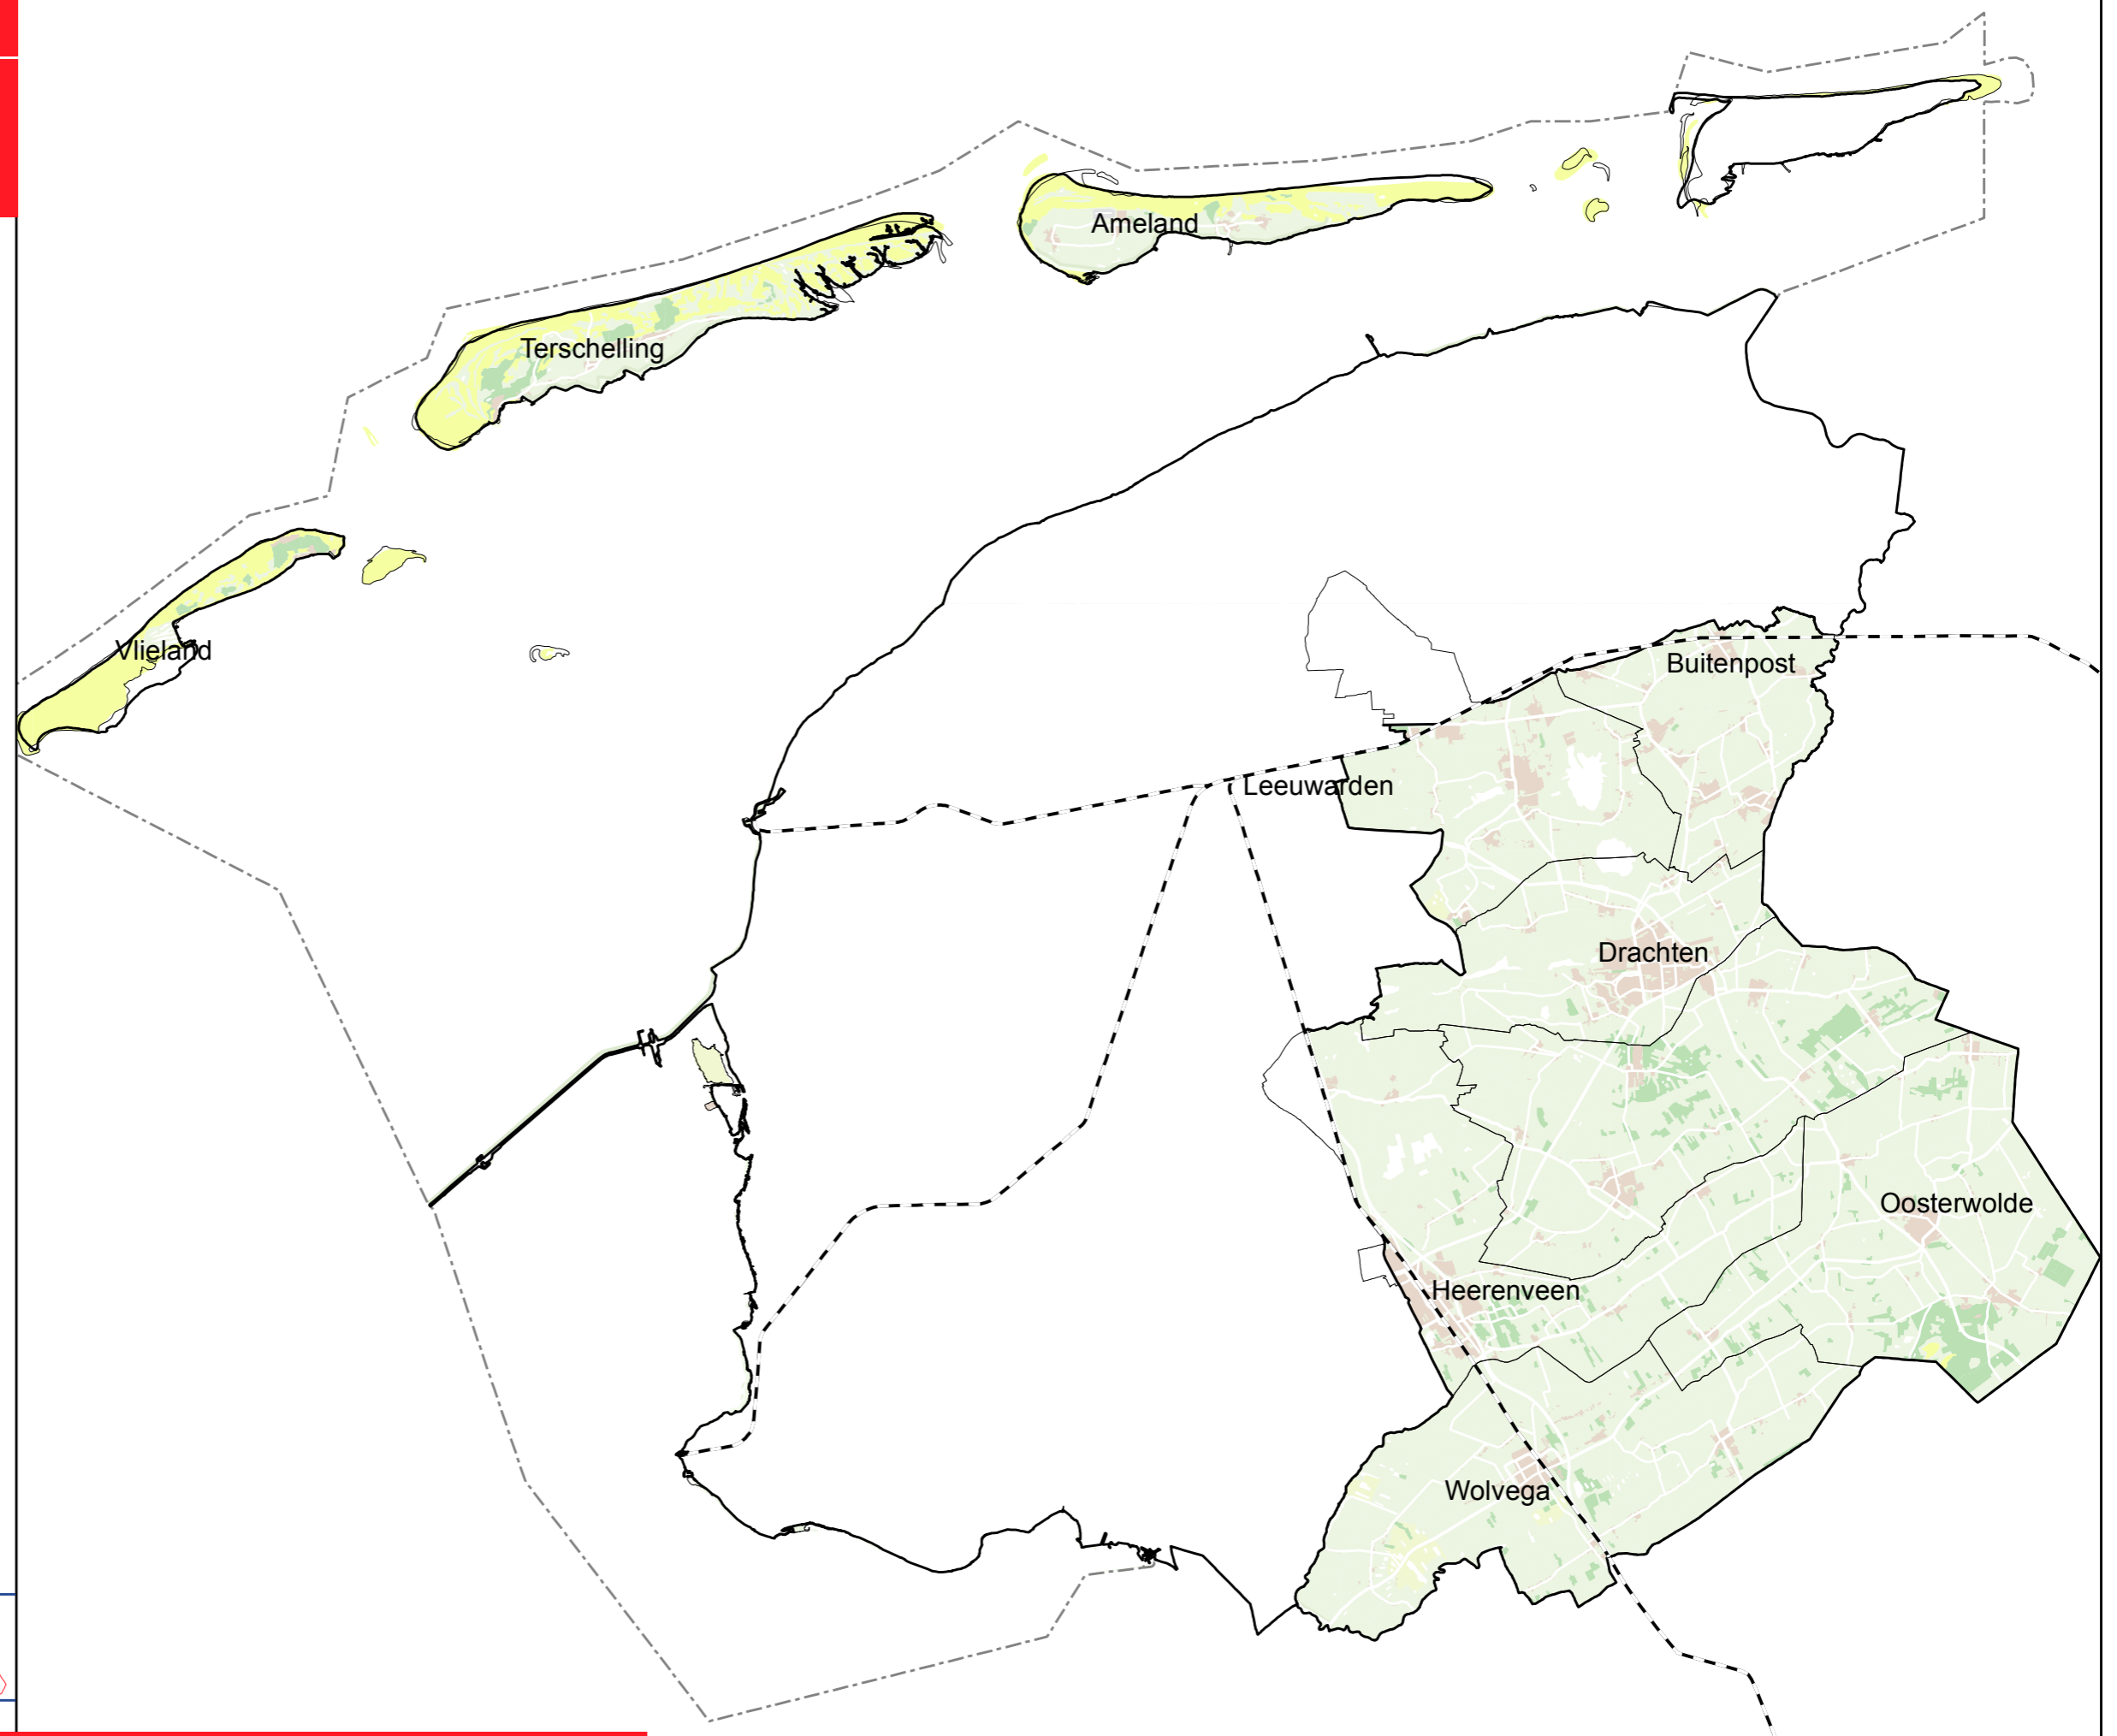

Concessiegebied

0 3.400 6.800 10.200 m

Datum: febr. 2015

Kaart gemaakt door afdeling Sted en Plattelân