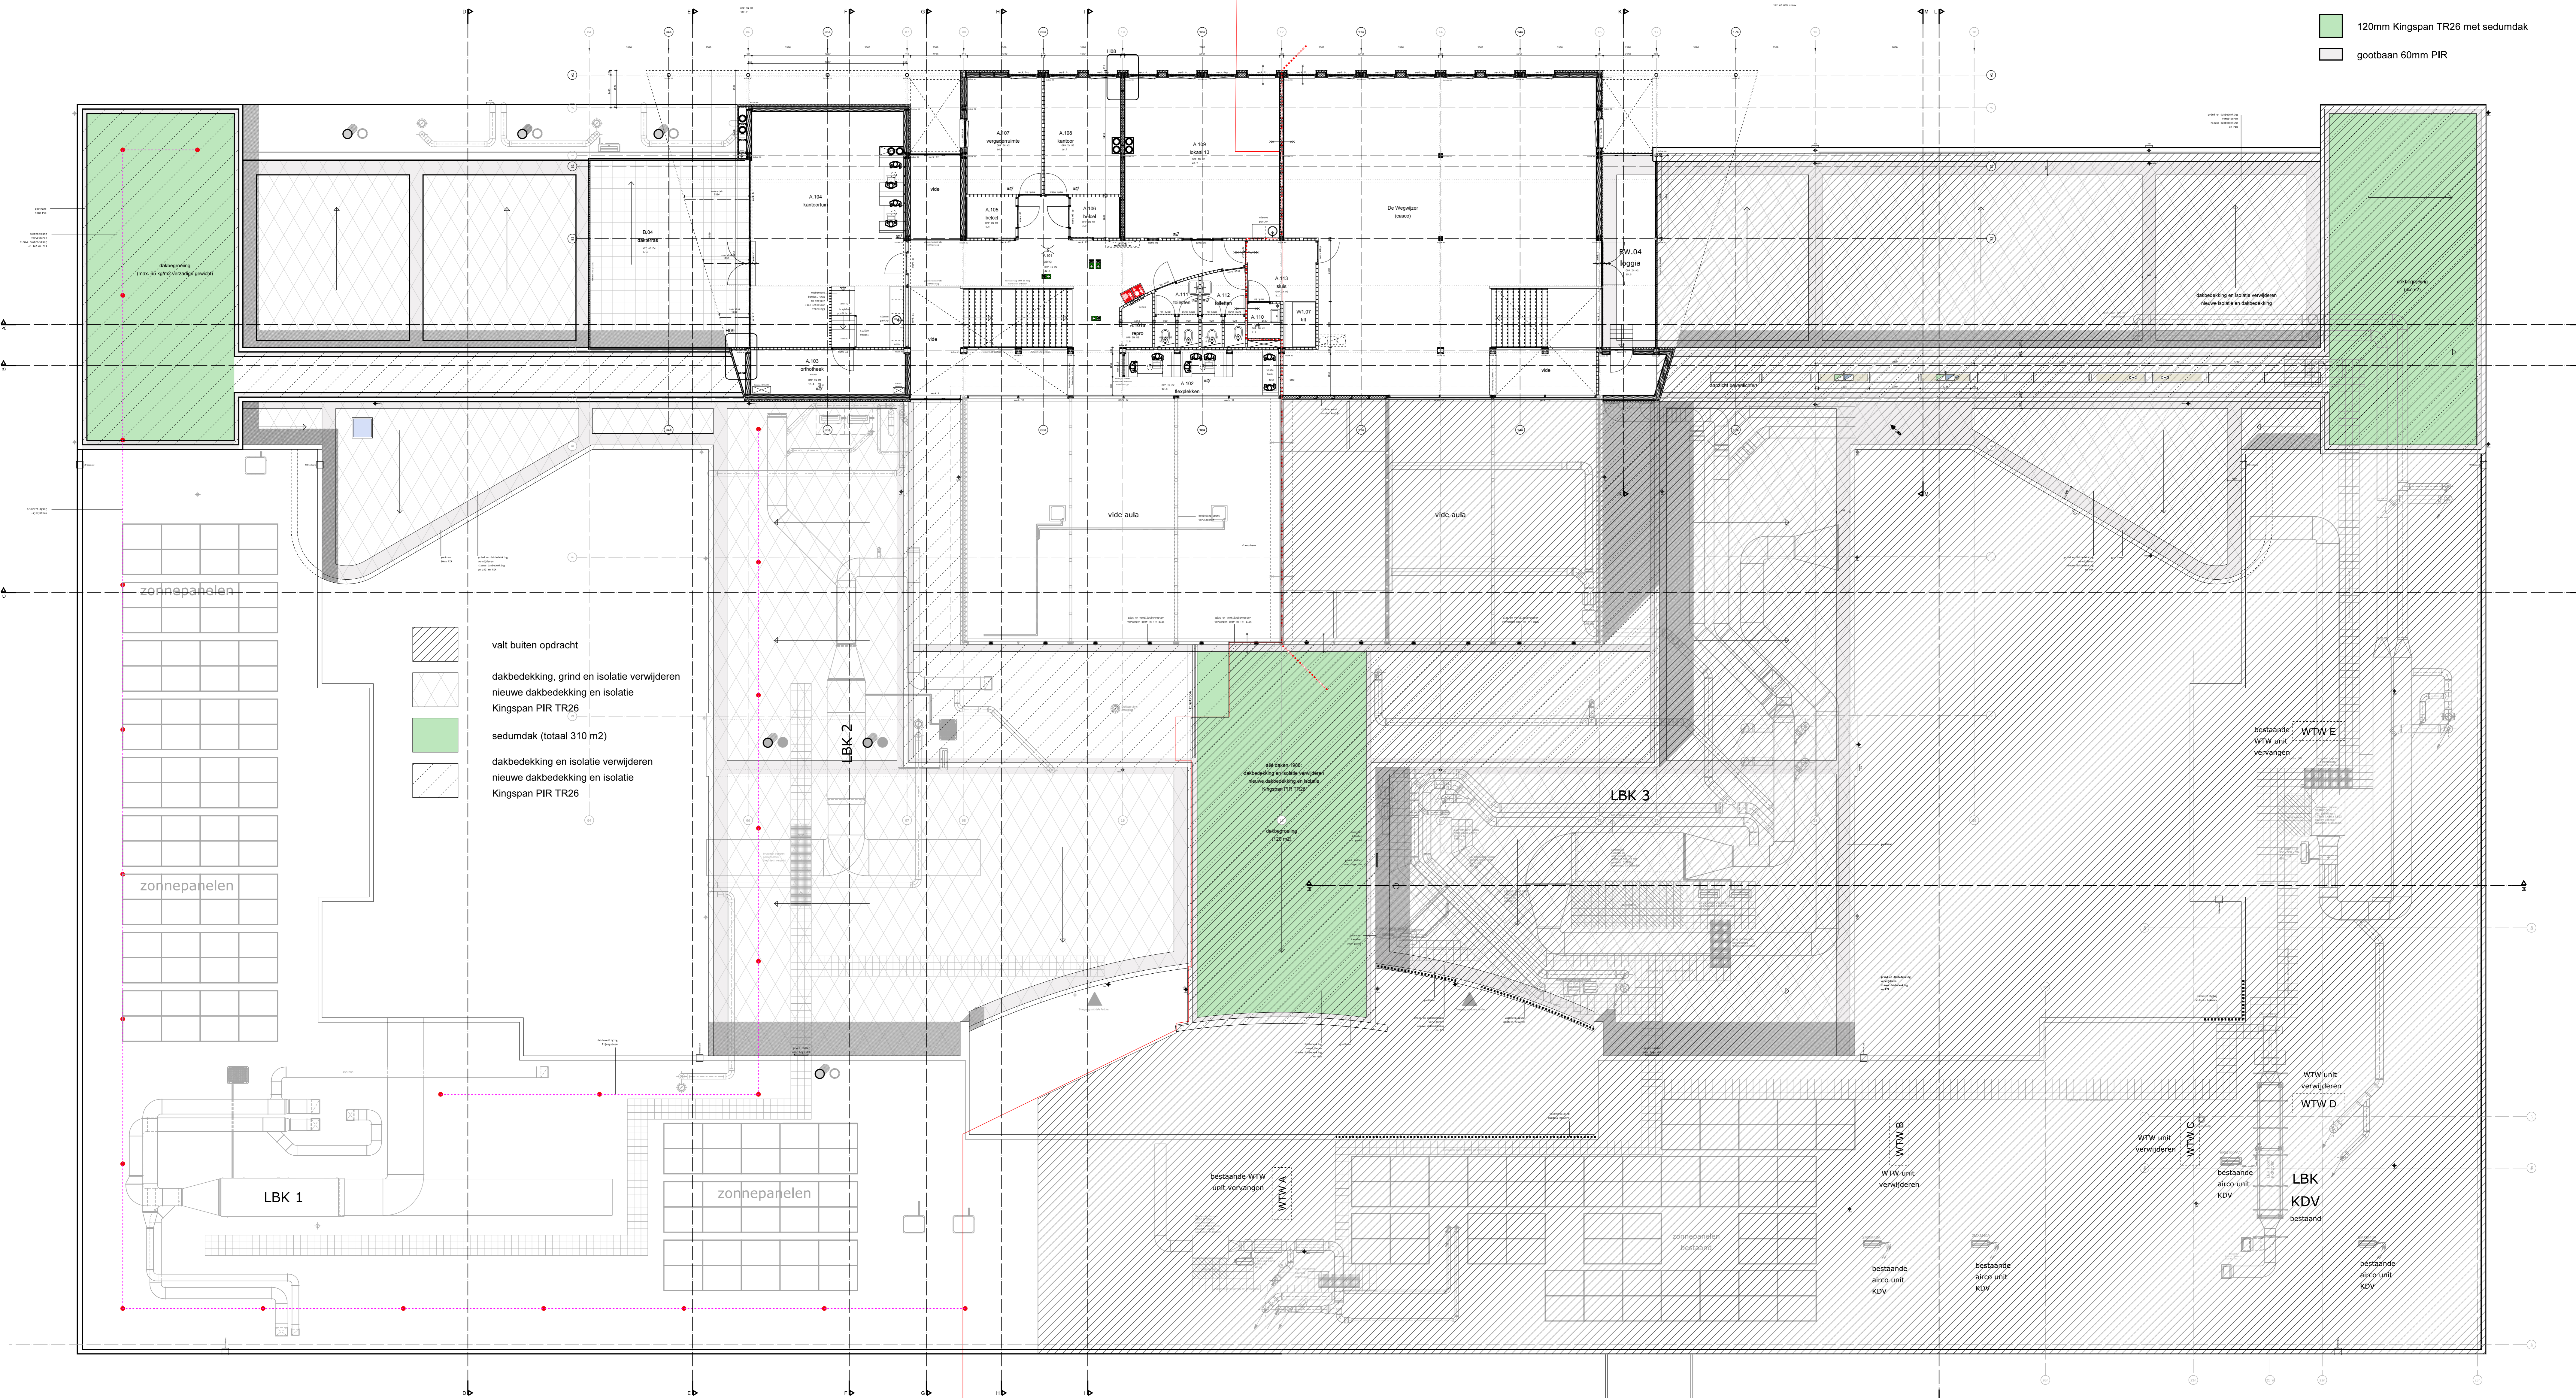

- 120mm Kingspan TR26 met sedumdak
- gootbaan 60mm PIR

- valt buiten opdracht
- dakbedekking, grind en isolatie verwijderen  
nieuwe dakbedekking en isolatie  
Kingspan PIR TR26
- sedumdak (totaal 310 m2)
- dakbedekking en isolatie verwijderen  
nieuwe dakbedekking en isolatie  
Kingspan PIR TR26

- valt buiten opdracht
- dakbedekking, grind en isolatie verwijderen  
nieuwe dakbedekking en isolatie  
Kingspan PIR TR26
- sedumdak (totaal 310 m2)
- lijnsysteem dakbeveiliging

LEGENDA

	bestaand		nieuw
	bestaand dak		nieuw dak
	bestaand vloer		nieuw vloer
	bestaand muur		nieuw muur
	bestaand raam		nieuw raam
	bestaand deur		nieuw deur
	bestaand trap		nieuw trap
	bestaand lift		nieuw lift
	bestaand techniekruimte		nieuw techniekruimte
	bestaand buitenruimte		nieuw buitenruimte