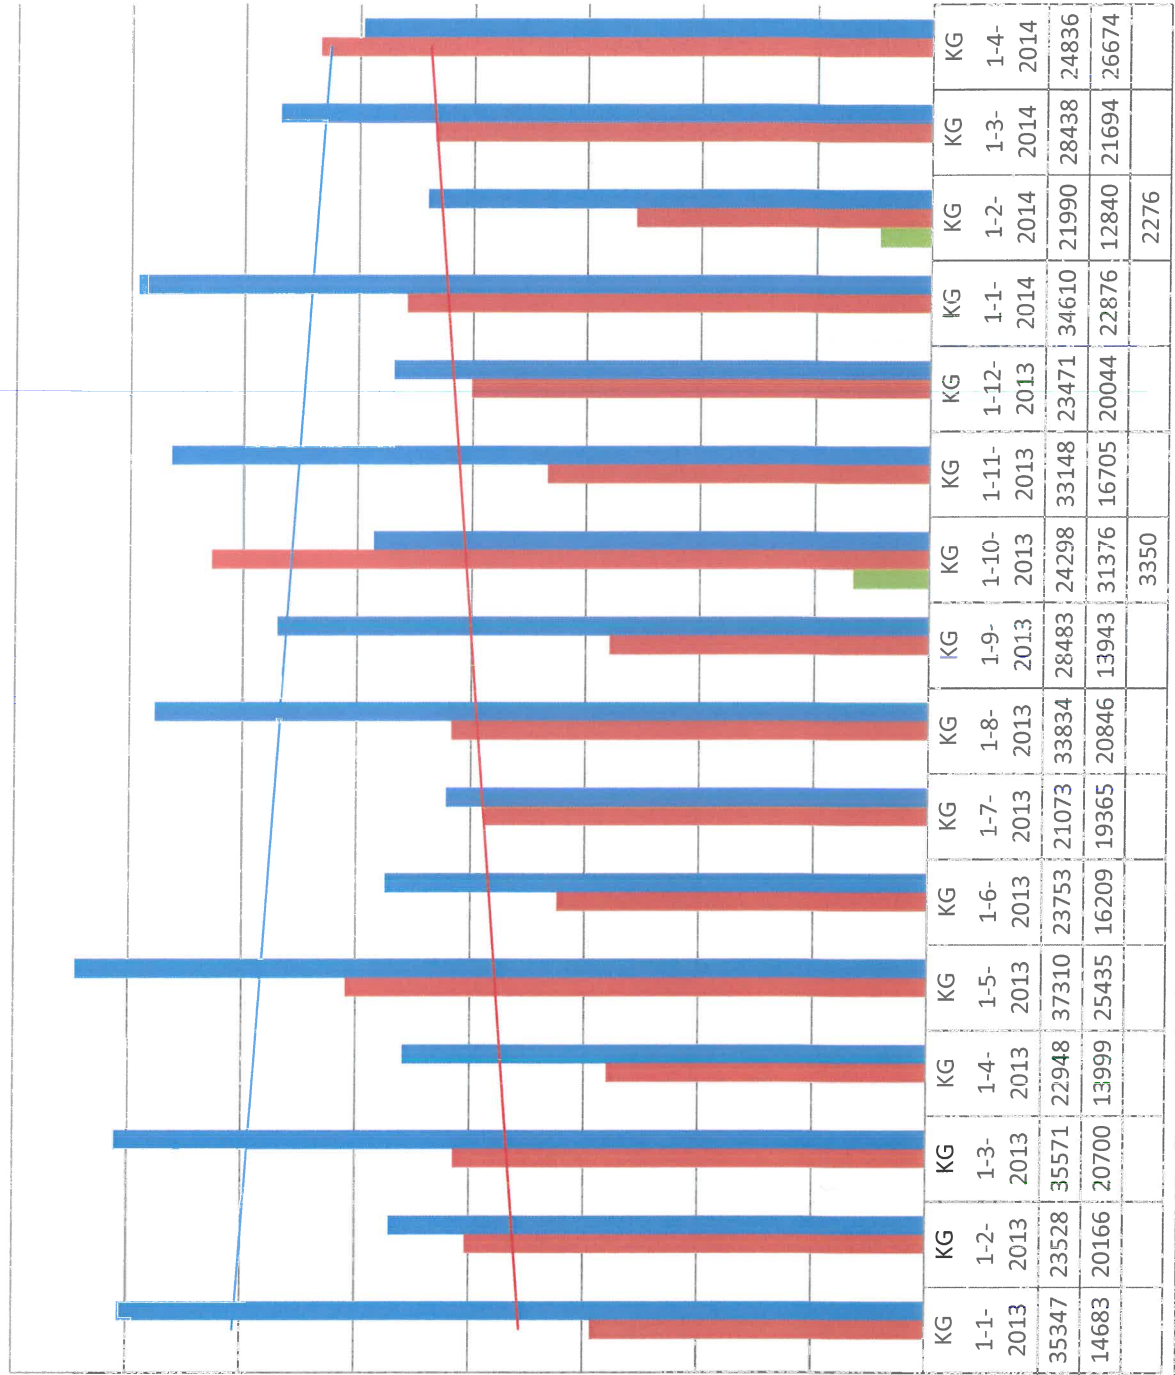

Aantal Kg per maand

40000

35000

30000

25000

20000

15000

10000

5000

0

Astibel

■ BX2020901 - Conoxia vloeibaar

■ BX2420901 - Stikstof vloeibaar

■ BX3750901 - Kooldioxide medisch vloeibaar