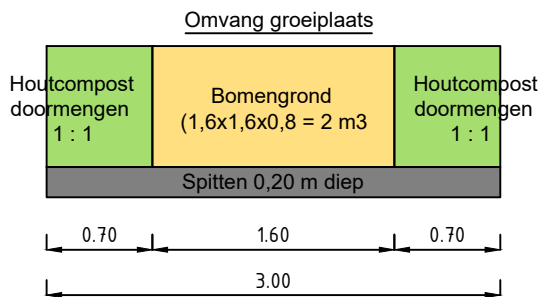

1

2

3

4

A

LEGENDA

| Symbol / arcering | Omschrijving |
|-------------------|--------------------------|
| | Houtcompost doormengen |
| | Bomengrond uitwisselen |
| | Afstrooien met bladmulch |

B

Bovenaanzicht

schaal 1:50

C

LEGENDA

| Symbol / arcering | Omschrijving |
|-------------------|--------------|
| | Bomengrond |
| | Spitten |
| | Houtcompost |

D

Dwarsdoorsnede

schaal 1:50