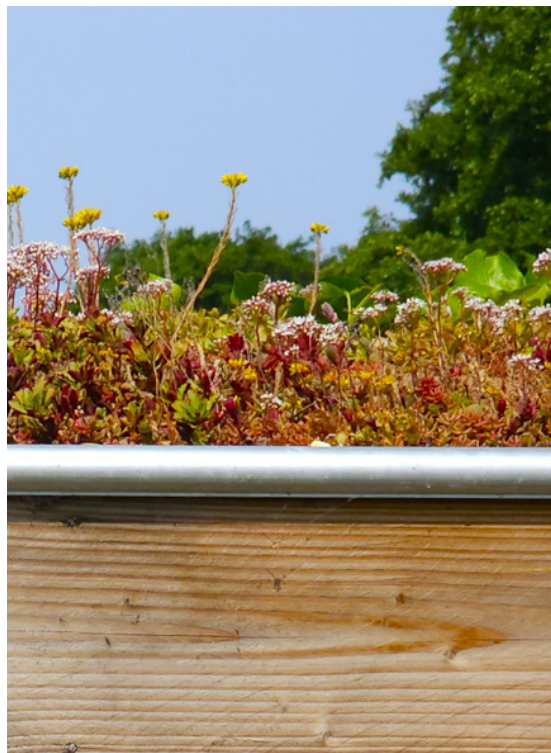

de Dakvergroeners®

Productblad

Sedumtray Lichtgewicht

Een groendak aanleggen is nog nooit zo makkelijk geweest. Onze Sedumtrays Lichtgewicht zijn namelijk makkelijk verplaatsbaar, eenvoudig te installeren en je legt ze zo op je dak. De trays wegen per stuk 8 kg (droog) hebben een afmeting van 37,3 x 57,3 cm en kunnen direct aan elkaar geklikt worden. De sedumtrays groeien vanzelf dicht!

-----> Sedumtray Lichtgewicht (37,3 x 57,3 x 5 cm)

Type dak: Extensief, 0-15°

Productomschrijving

Sedum

De tray is voorbegroeid met een mix van 6-8 verschillende sedumplantjes. De plantjes groeien op een speciaal substraat. Bij levering is de tray altijd voor minimaal 95% begroeid. Er gaan 4,68 trays in een vierkante meter.

Tray

De tray is gemaakt van gerecycled Polypropyleen (PP). De kant en klare trays kunnen direct op het dak, aan elkaar geklikt worden. Dat maakt de installatie zeer eenvoudig.

	Waterbufferend vermogen	Gewicht droog	Gewicht verzadigd	Dikte systeem
Per tray	Max. 3,7 L	8 kg	11,7 kg	5 cm
Per m ²	Max. 18 L	37 kg	55 kg	5 cm