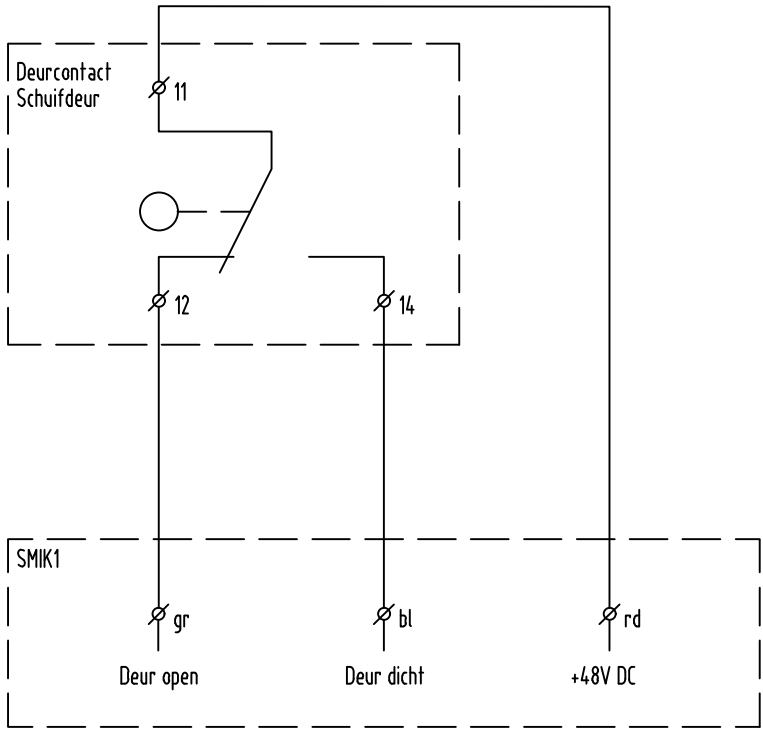

A	30-03-2026
001	X-000000
Opdrachtnemer	
Generiek ontwerp	

Deze tekening vervangt:		Formaat	Schaal
000000000		A3	
Generiek Ontwerp MSS		Geocode	Versie
Schakelstation		000	A
		To-build	
		61- 53 - 03 - MSS