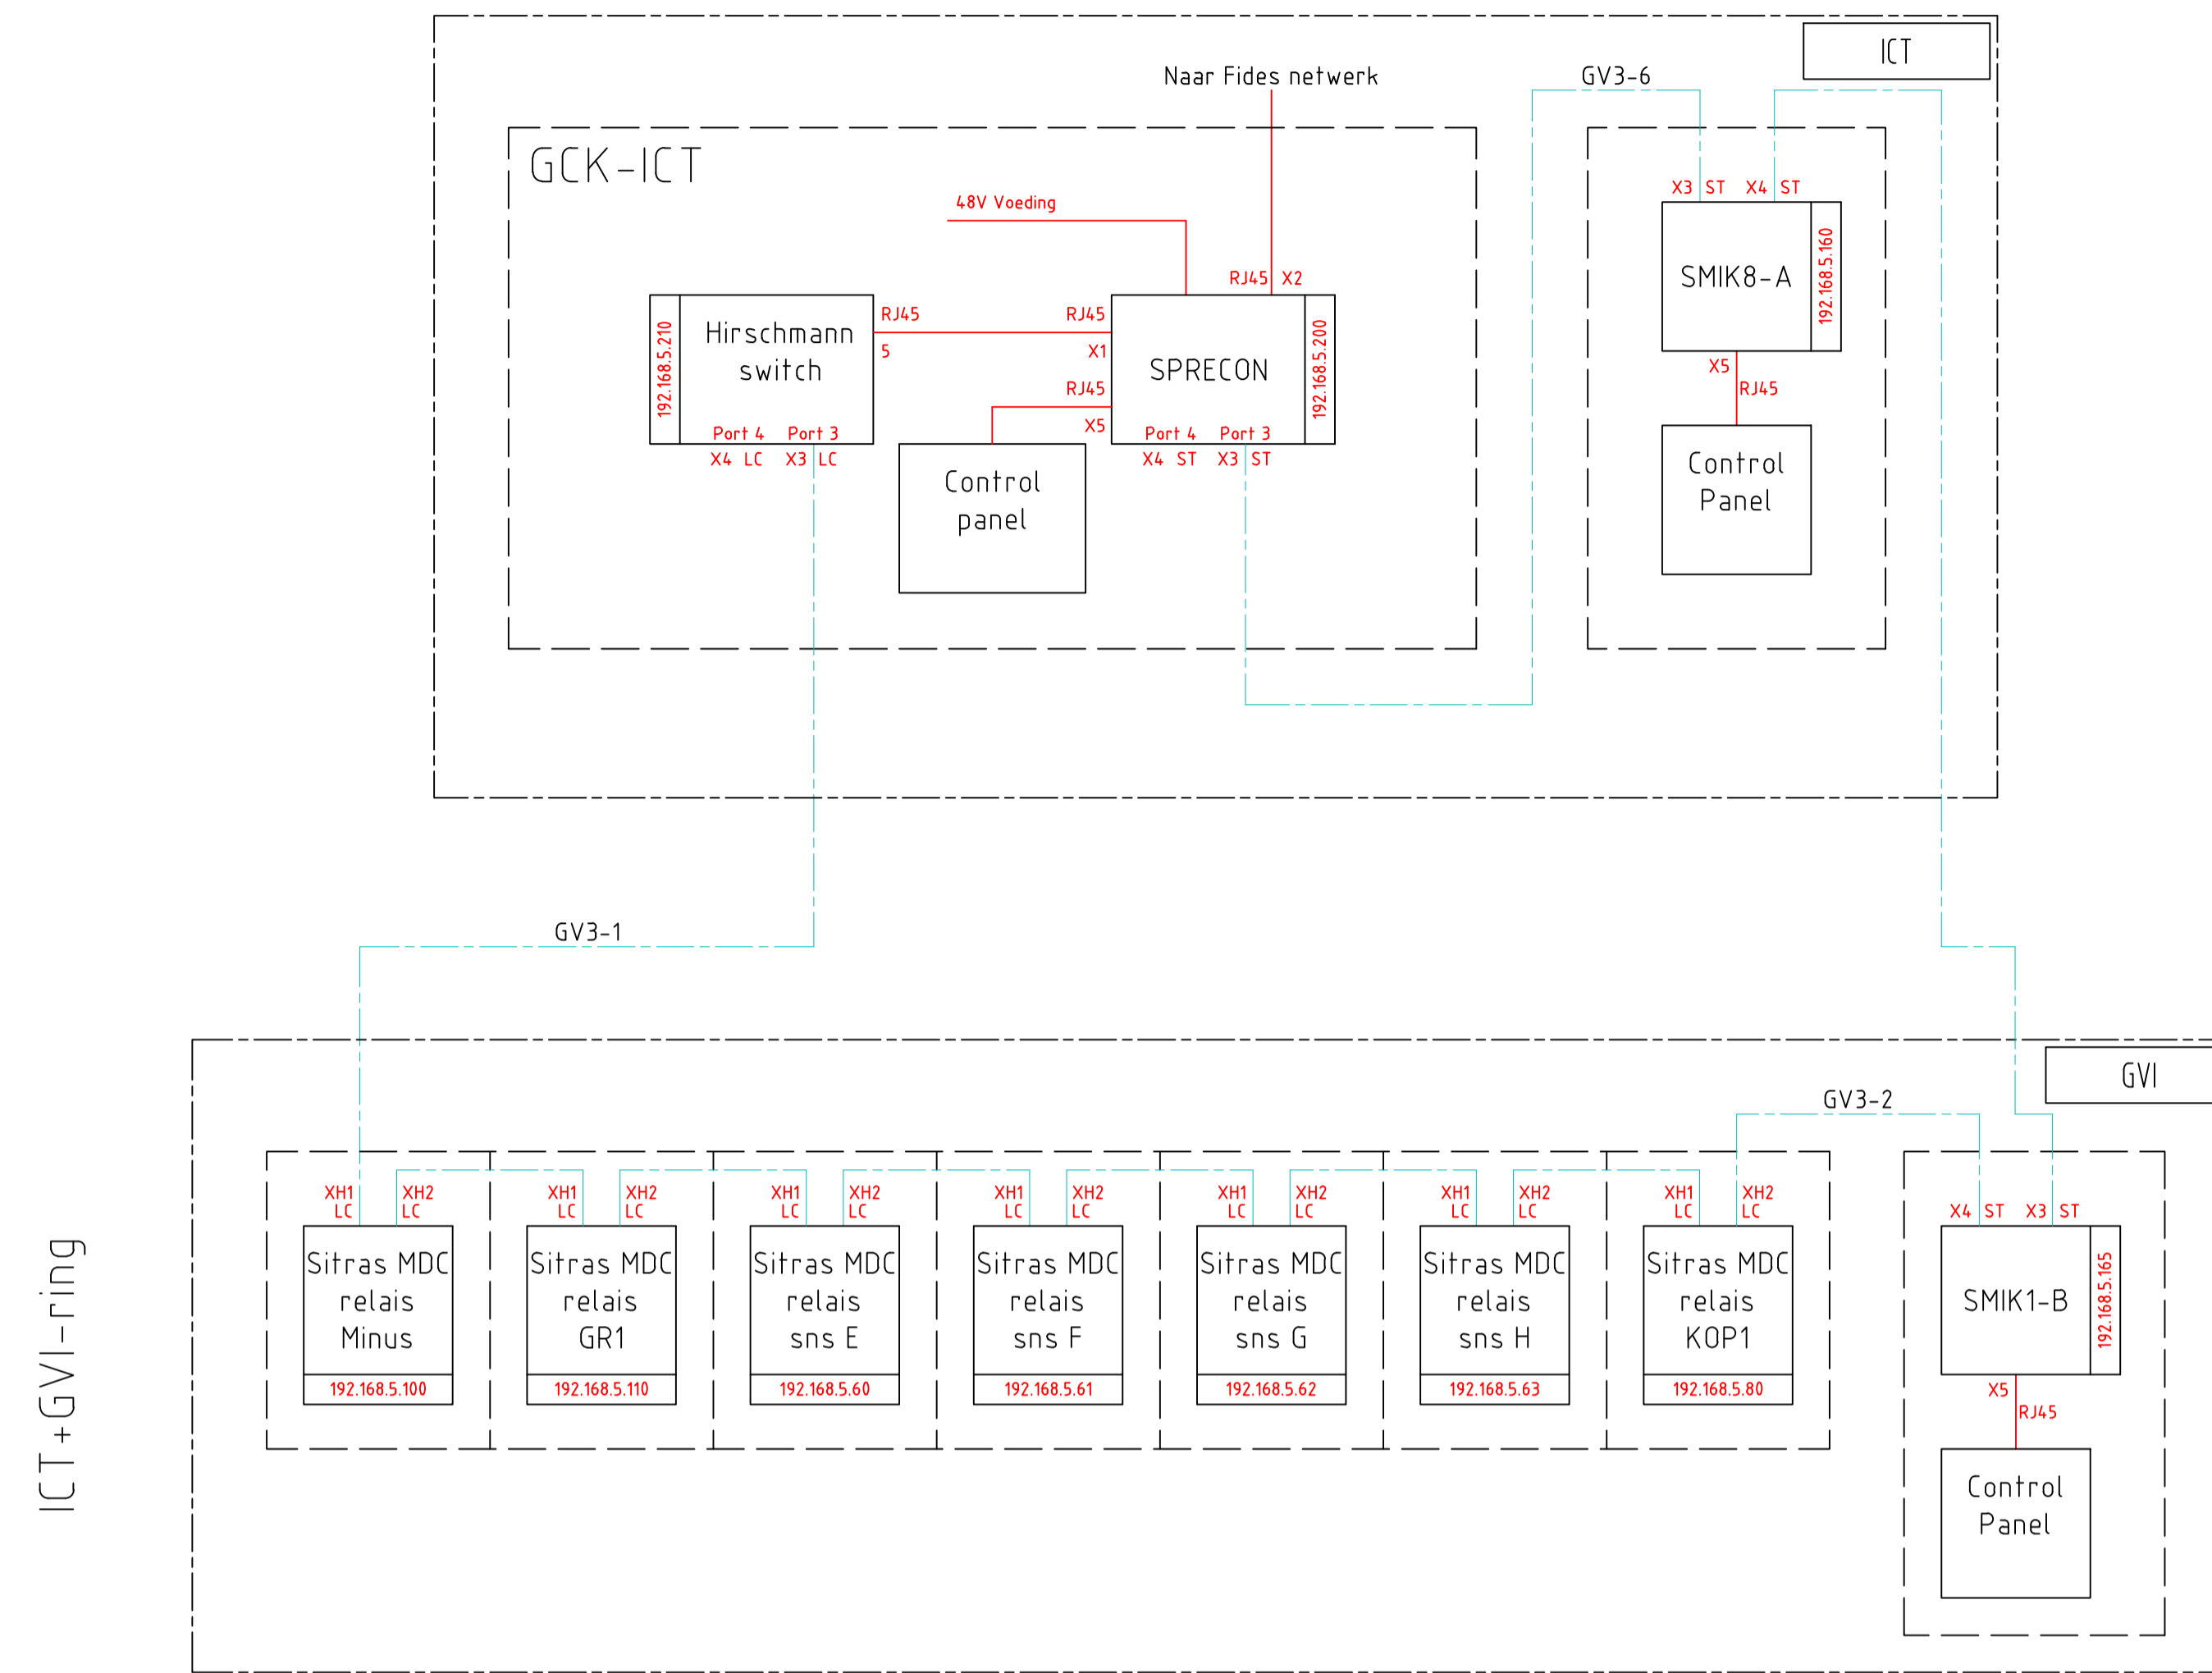

Modulair schakelstation generiek

ICT+GVI-ring

Schakelstation Nieuwe Generatie
GVI: Siemens, GCK+SMIK: Sprecher

- Hard-Wired
- Netwerkkabel
- - - Glasvezelkabel
- - - 100FX-Multimode 1300 nm
- - - Fibre optic kabel

Deze tekening vervangt:		Formaat A3	
000000000		Schaal	
Netwerkoverzicht		000	
Generiek Ontwerp MSS		Versie c	
OS/SS		1	
To-build		00.000 00.000	
61-28-02-ALG		1	

c 30-03-2026
001 X-000000
Opdrachtnemer
Generiek ontwerp