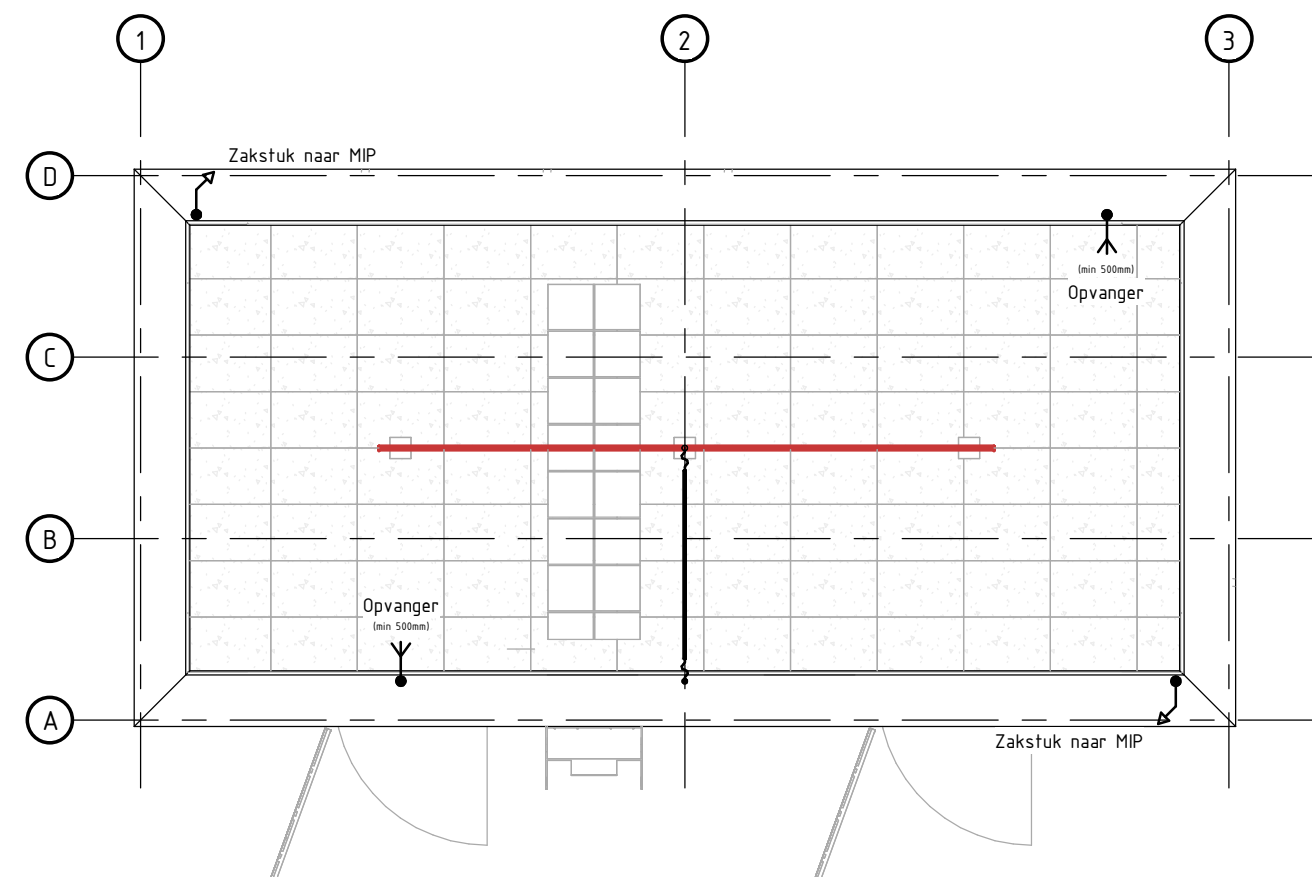

Kruipruimte onder modules

schaal 1 : 50

Dak boven modules

schaal 1 : 50

A	31-03-2026
001	X-000000
Opdrachtnemer	
Generiek Ontwerp	

Deze tekening vervangt:		Formaat	Schaal
000000	Aarding dak en kruipruimte	A3	1:20
		Geocode	Versie
ProRail	Generiek Ontwerp MSS	000	A
		Schakelstation	
		1	
		00.000	00.000
		To-build	
		65-06b-MSS	