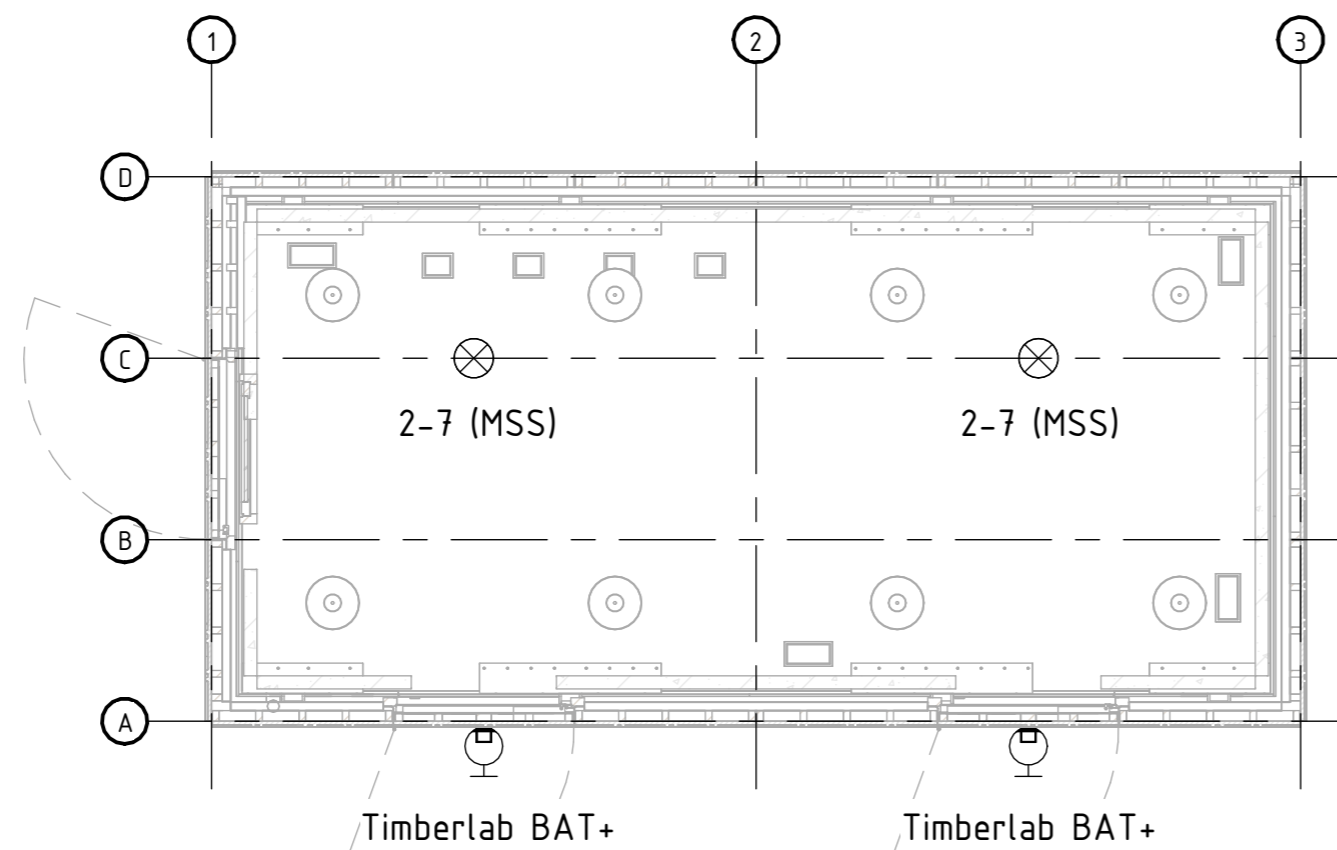

Verl. Verw. Koeling & Brandm

schaal 1:20

Verlichting kruipruimte en buitenwand

schaal 1:50

A	31-03-2026
001	X-000000
Opdrachtnemer	
Generiek Ontwerp	

Deze tekening vervangt:		Formaat	Schaal
000000		A2	1:20
Verl. Verw. Vent. & Brandm.		Geocode	Versie
Generiek Ontwerp MSS		000	A
Schakelstation		1 To-build	
00.000 00.000		65-05-MSS	