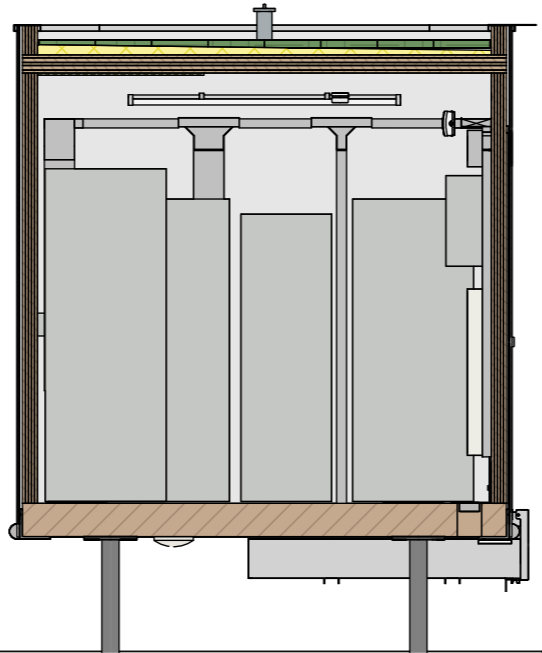

Achterwand

schaal 1 : 50

Rechterwand

schaal 1 : 50

Voorwand

schaal 1 : 50

Linkerwand

schaal 1 : 50

Plattegrond opstelling

schaal 1 : 20

A	31-03-2026
001	X-000000
Opdrachtnemer	
Generiek Ontwerp	

Deze tekening vervangt:		Formaat	Schaal
000000		A2	1:20
Opstelling toestellen en apparaten		Geocode	Versie
Generiek Ontwerp MSS		000	A
Schakelstation		1 To-build	
00.000 00.000		65-01-MSS	