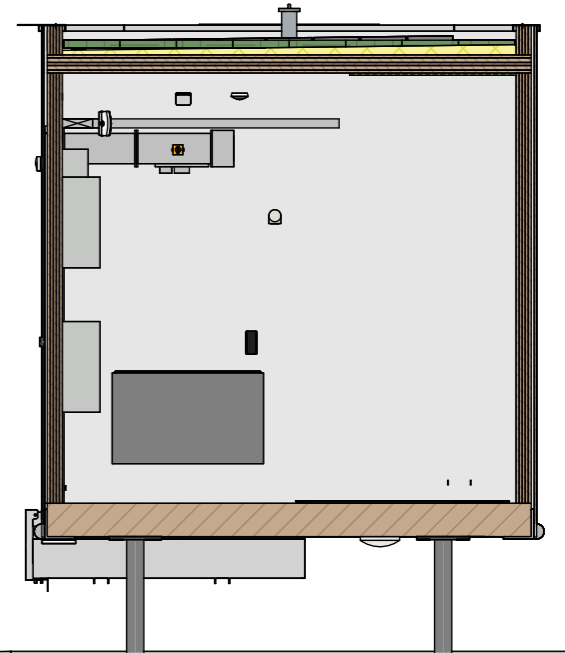

Achterwand

schaal 1 : 50

Rechterwand

schaal 1 : 50

Voorwand

schaal 1 : 50

Linkerwand

schaal 1 : 50

Plattegrond opstelling

schaal 1 : 20

A	31-03-2026
001	X-000000
Opdrachtnemer	
Generiek Ontwerp	

Deze tekening vervangt:		Formaat	Schaal
000000		A2	1:20
Opstelling toestellen en apparaten		Geocode	Versie
Generiek Ontwerp MSS		000	A
Schakelstation		1 To-build	
00.000 00.000		65-01-MSS	