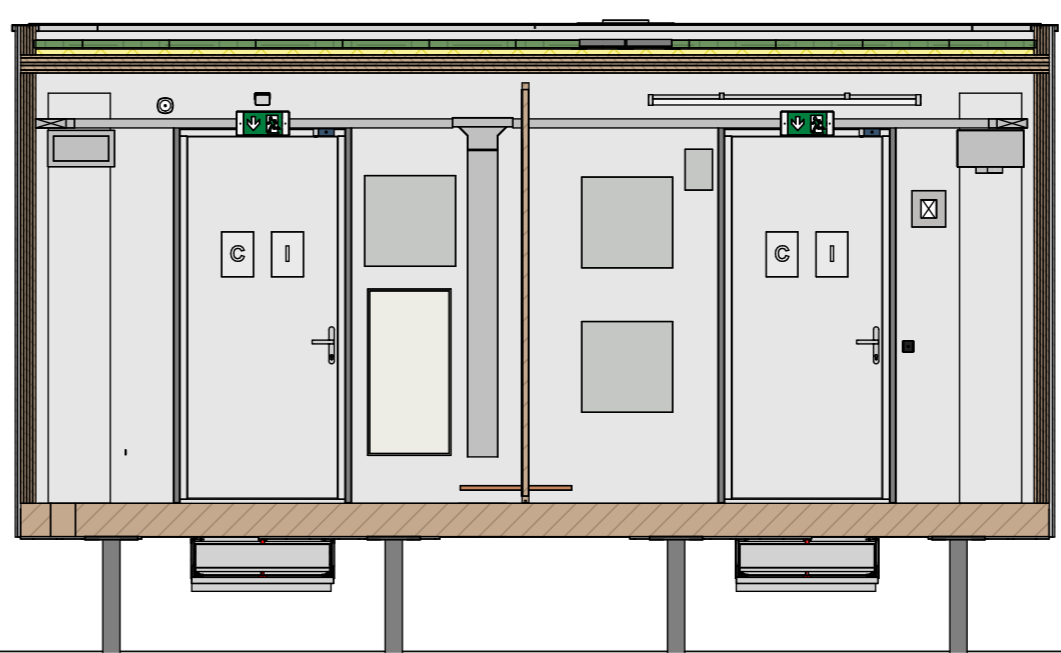

Achterwand

schaal 1 : 50

Rechterwand

schaal 1 : 50

Voorwand

schaal 1 : 50

Linkerwand

schaal 1 : 50

Plattegrond opstelling

schaal 1 : 20

A	31-03-2026
001	X-000000
Opdrachtnemer	
Generiek Ontwerp	

Deze tekening vervangt:		Formaat	Schaal
000000		A2	1:20
Opstelling toestellen en apparaten		Geocode	Versie
Generiek Ontwerp MSS		000	A
Schakelstation		1 To-build	
00.000 00.000		65-01-MSS	