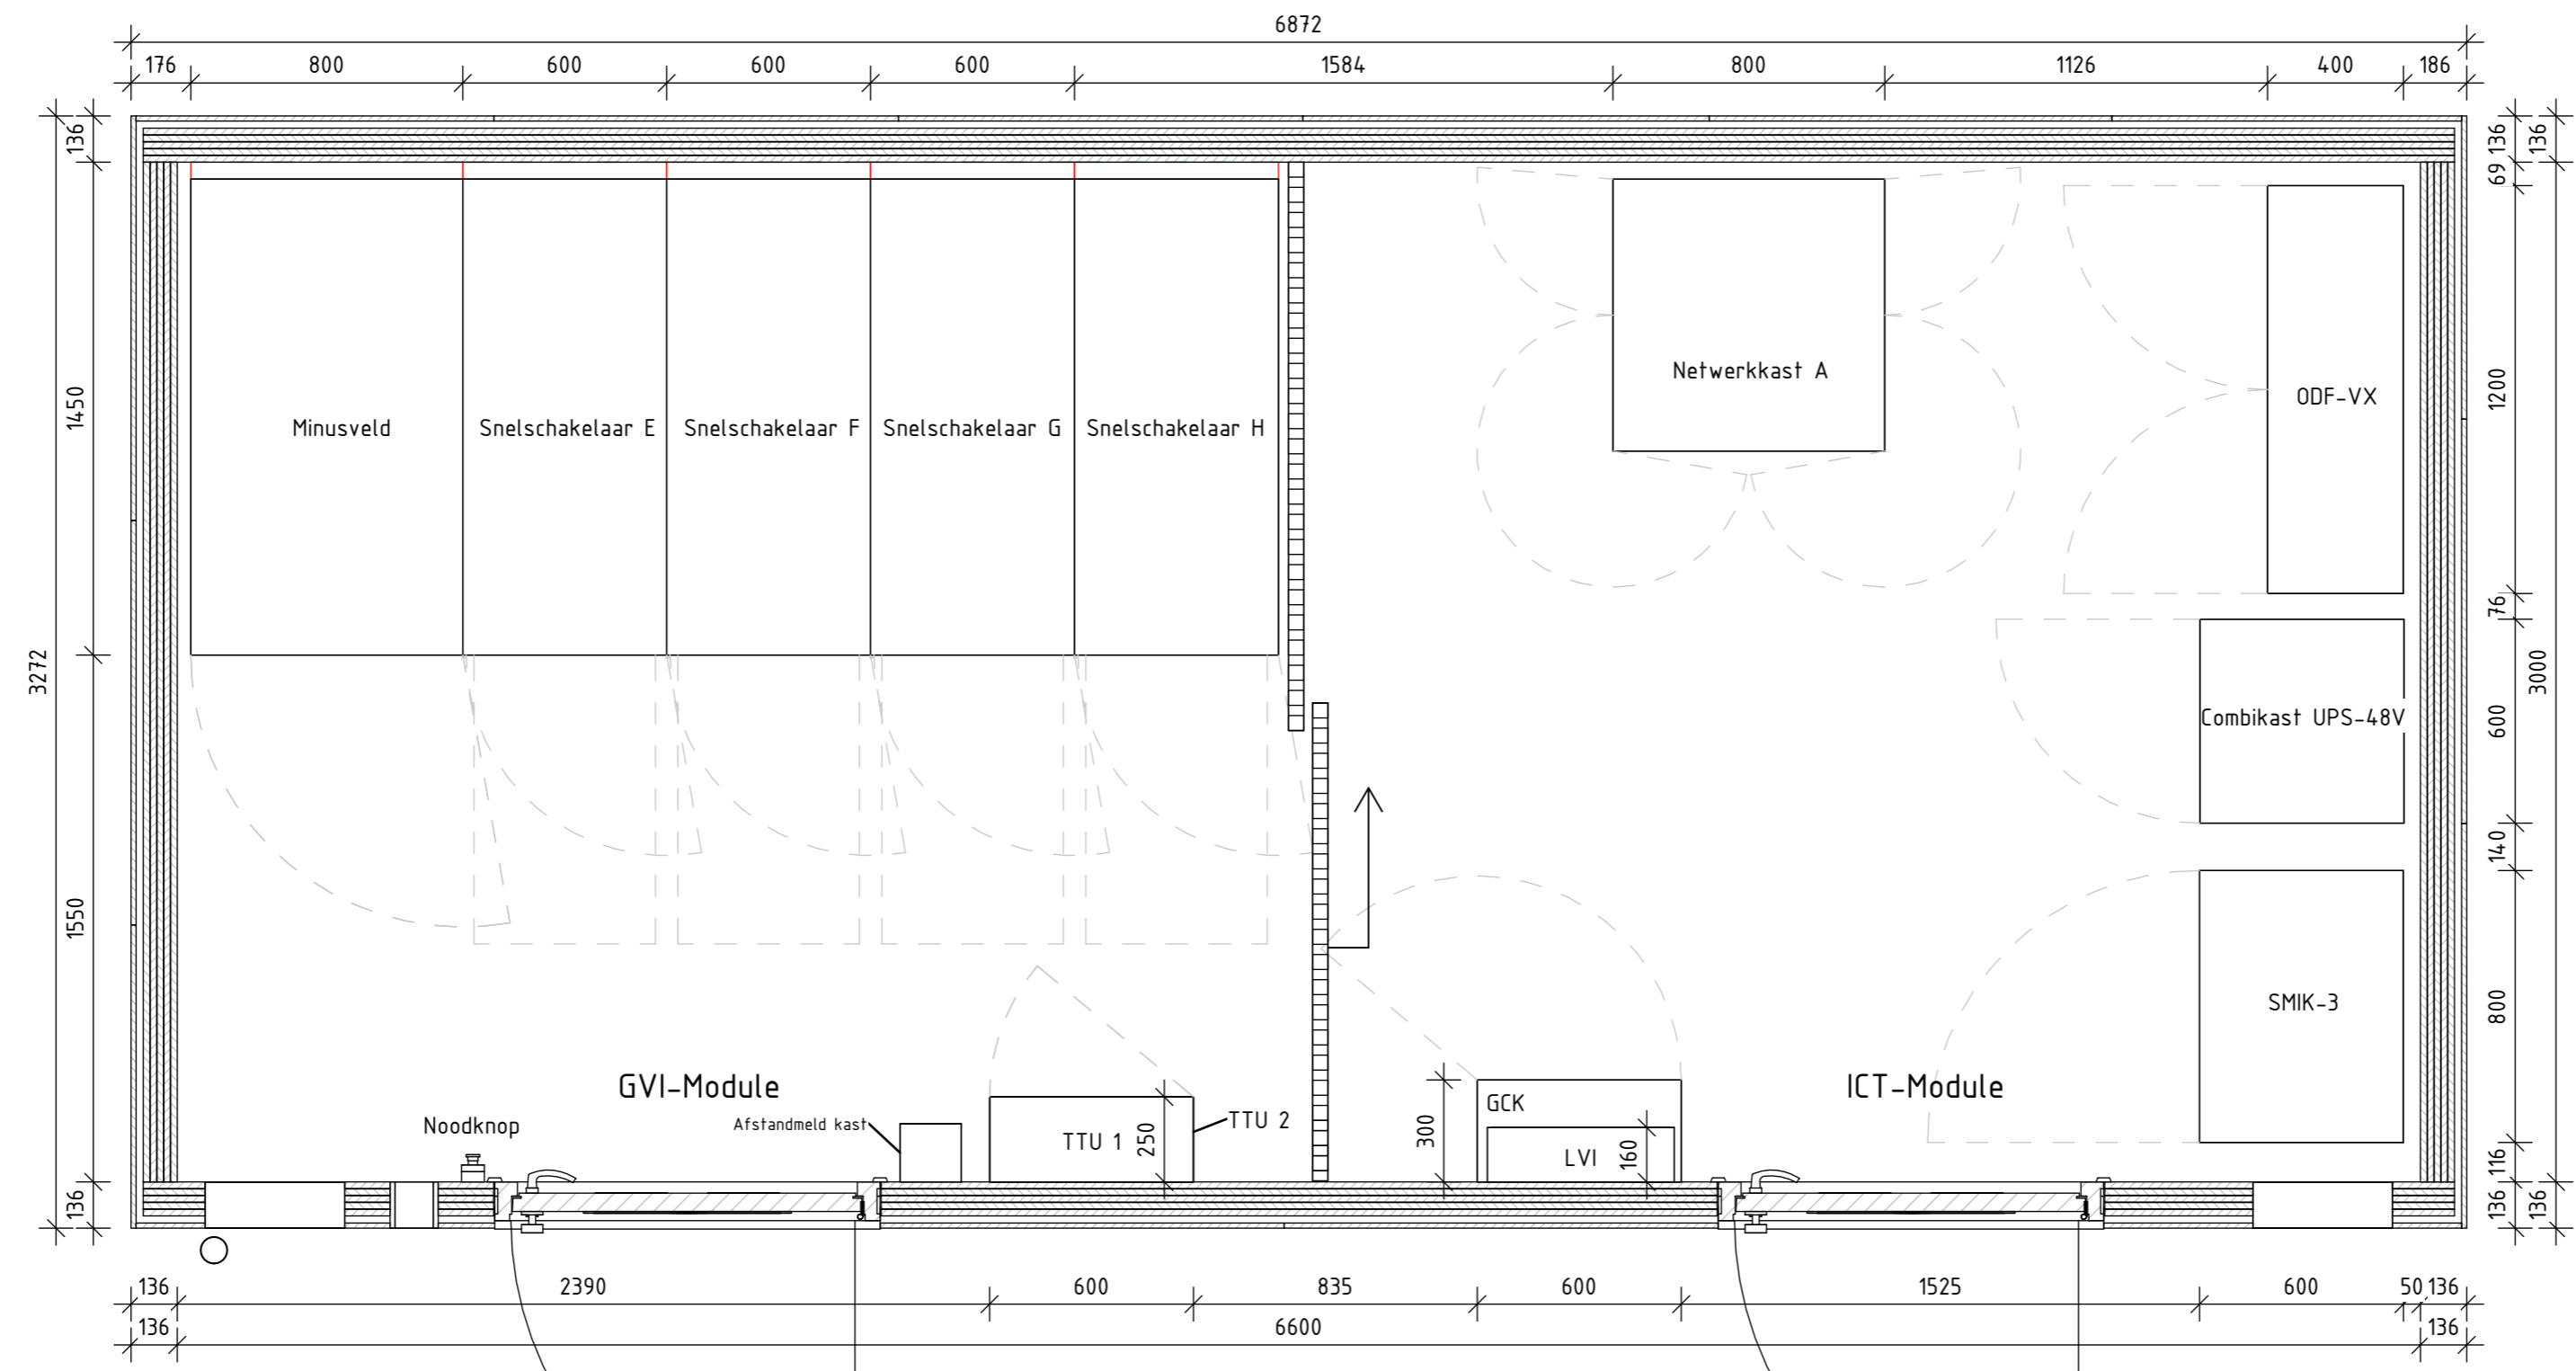

Achterwand

schaal 1 : 50

Rechterwand

schaal 1 : 50

Voorwand

schaal 1 : 50

Linkerwand

schaal 1 : 50

Plattegrond opstelling

schaal 1 : 20

A	31-03-2026
001	X-000000
Opdrachtnemer	
Generiek Ontwerp	

Deze tekening vervangt:		Formaat	Schaal
000000		A2	1:20
Opstelling toestellen en apparaten		Geocode	Versie
Generiek Ontwerp MSS		000	A
Schakelstation		1 To-build	
00.000 00.000		65-01-MSS	