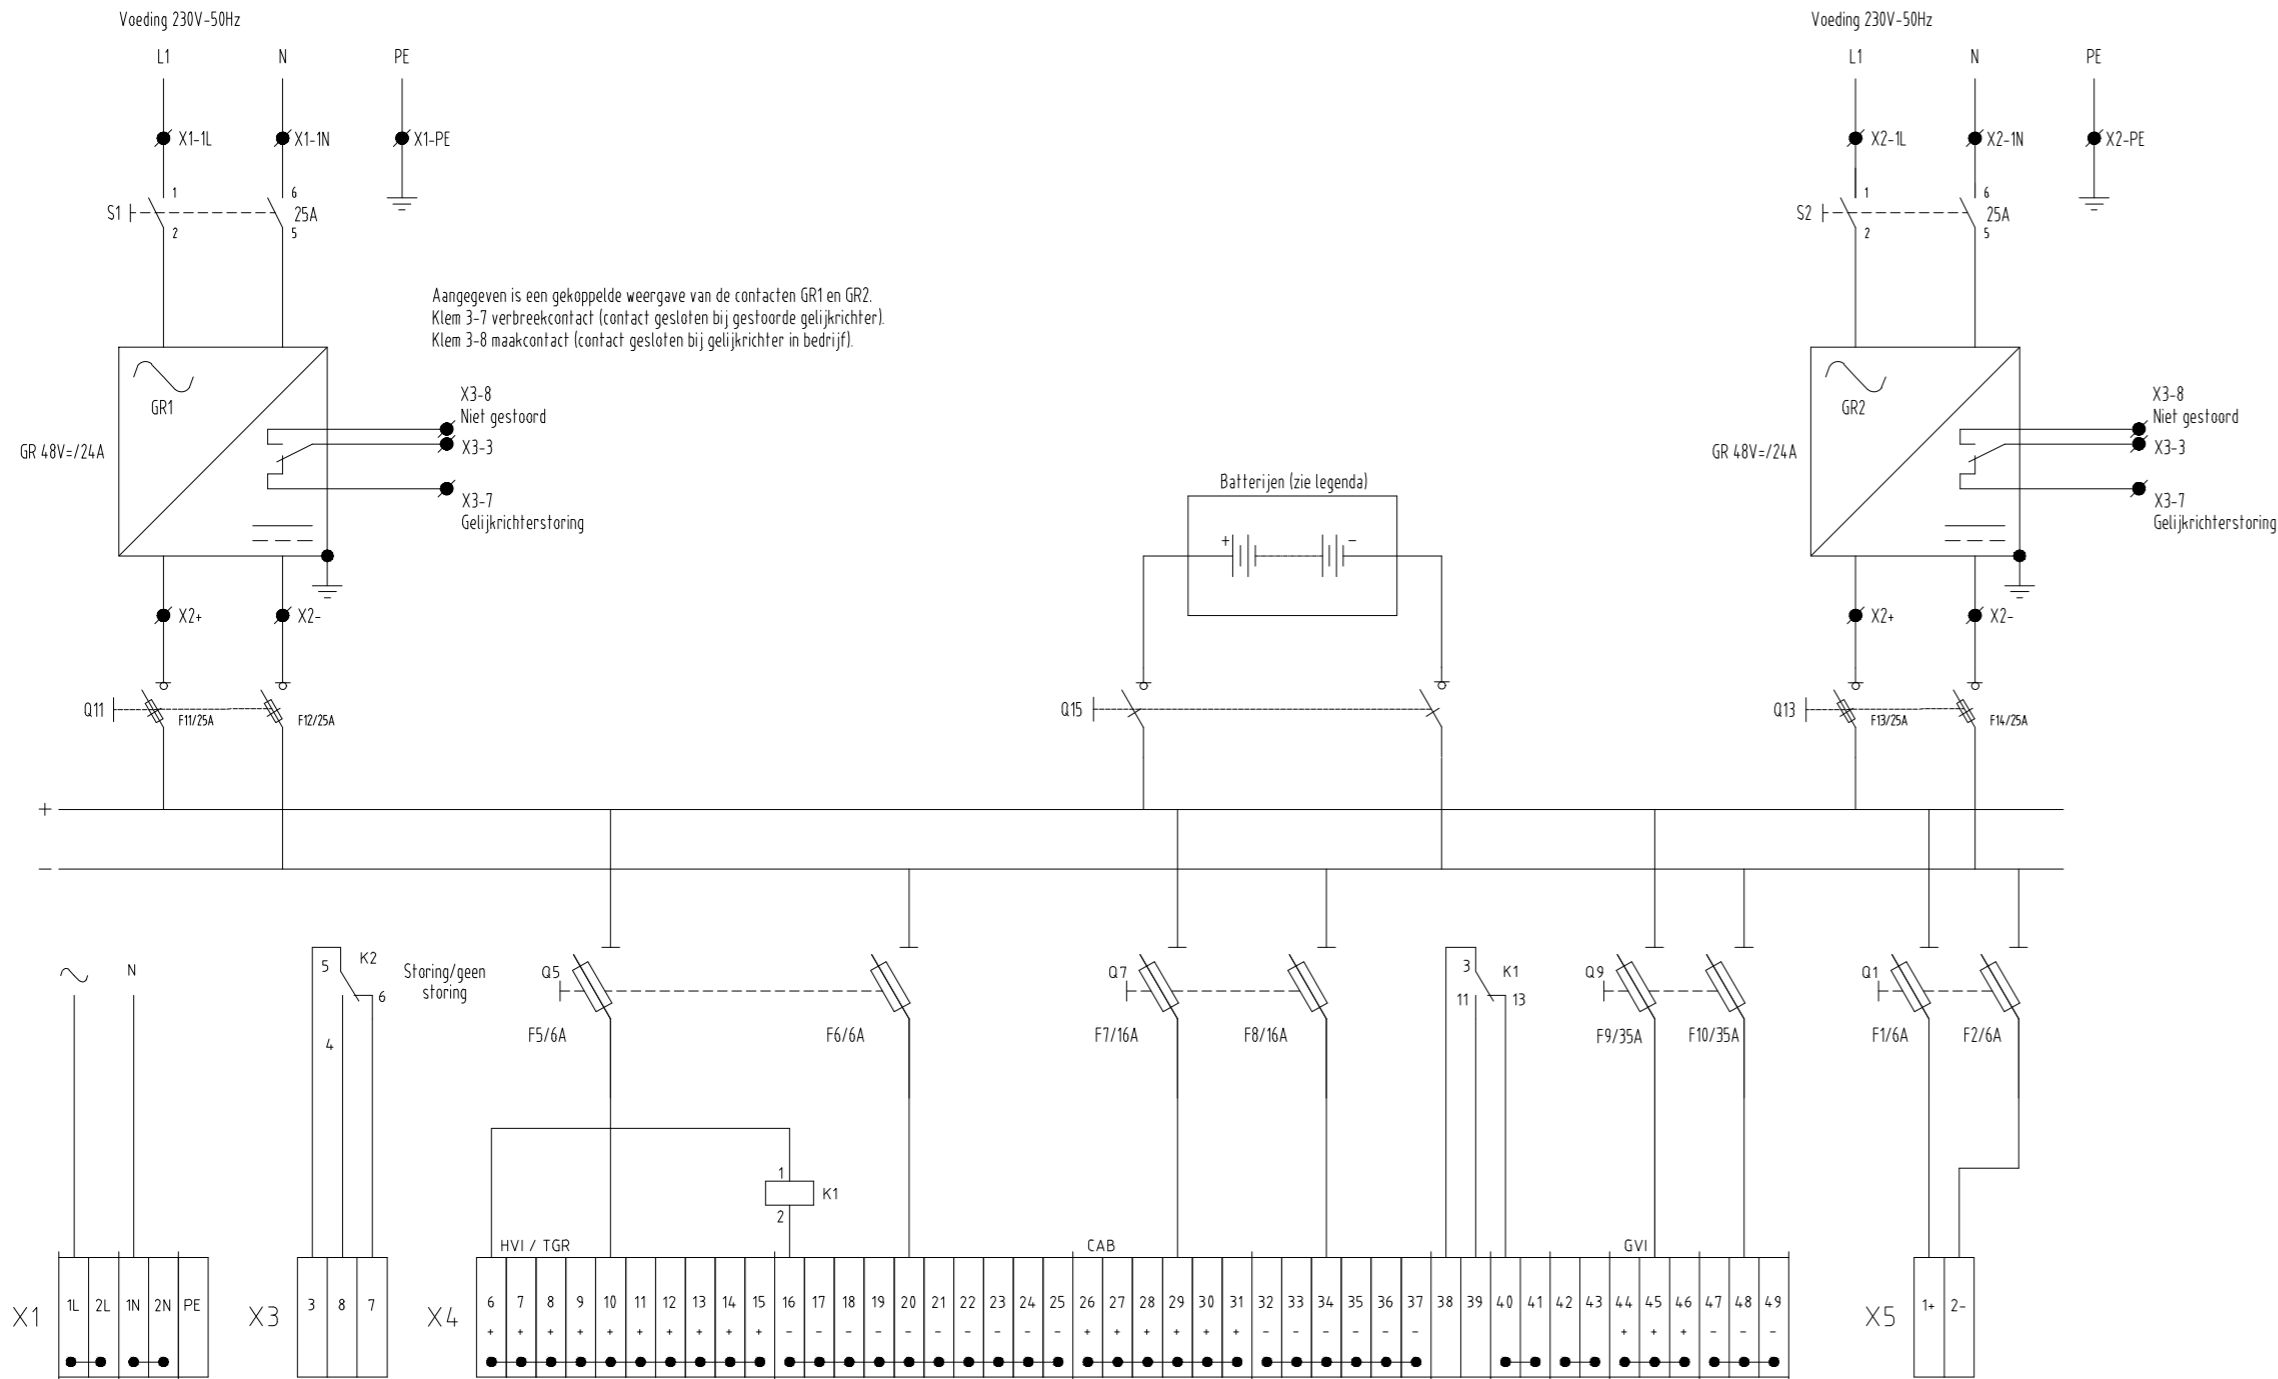

Opmerking
Voor specificaties 48VDC combikast zie leveranciersgegevens en BEA00383

Omschrijving	Type	Part/nr.	Fabrikant
Behuizing	H+I (combi)	special	Benning
Gelijkrichters	2 x 48V-24A	1964008	Benning
Batterijen	4 x SBS170	-	Holland Batteries

A	30-03-2026
001	X-000000
Opdrachtnemer	
Generiek ontwerp	

Deze tekening vervangt:		000000000		48Vdc Combikast		Formaat	Schaal
				Generiek Ontwerp MSS		A3	
				Schakelstation		Geocode	Versie
						000	A
						To-build	
						61- 64 - 01 - MSS	
						A4X3