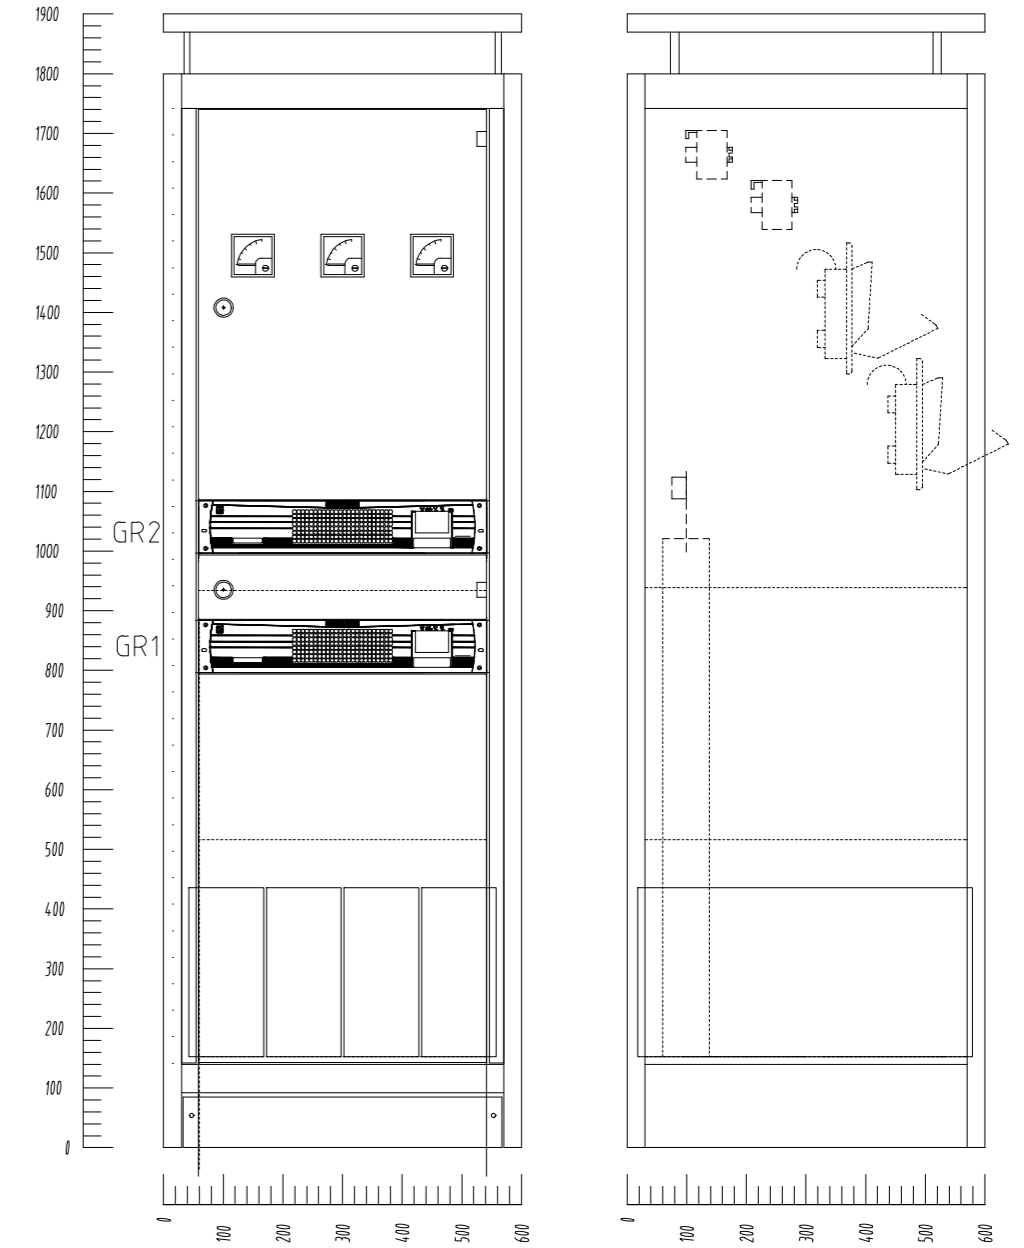

Opmerking
Voor specificaties 48VDC combikast zie leveranciersgegevens en BEA00383

Omschrijving	Type	Part/nr.	Fabrikant
Behuizing	H+I (combi)	special	Benning
Gelijkrichters	2 x 48V-24A	1964008	Benning
Batterijen	4 x SBS170	-	Holland Batteries

A	30-03-2026
001	X-000000
Opdrachtnemer	
Generiek ontwerp	

Deze tekening vervangt:		000000000		48Vdc Combikast		Formaat	Schaal
				Generiek Ontwerp MSS		A3	
				Schakelstation		Geocode	Versie
						000	A
						To-build	
						61- 64 - 01 - MSS	
						A4X3