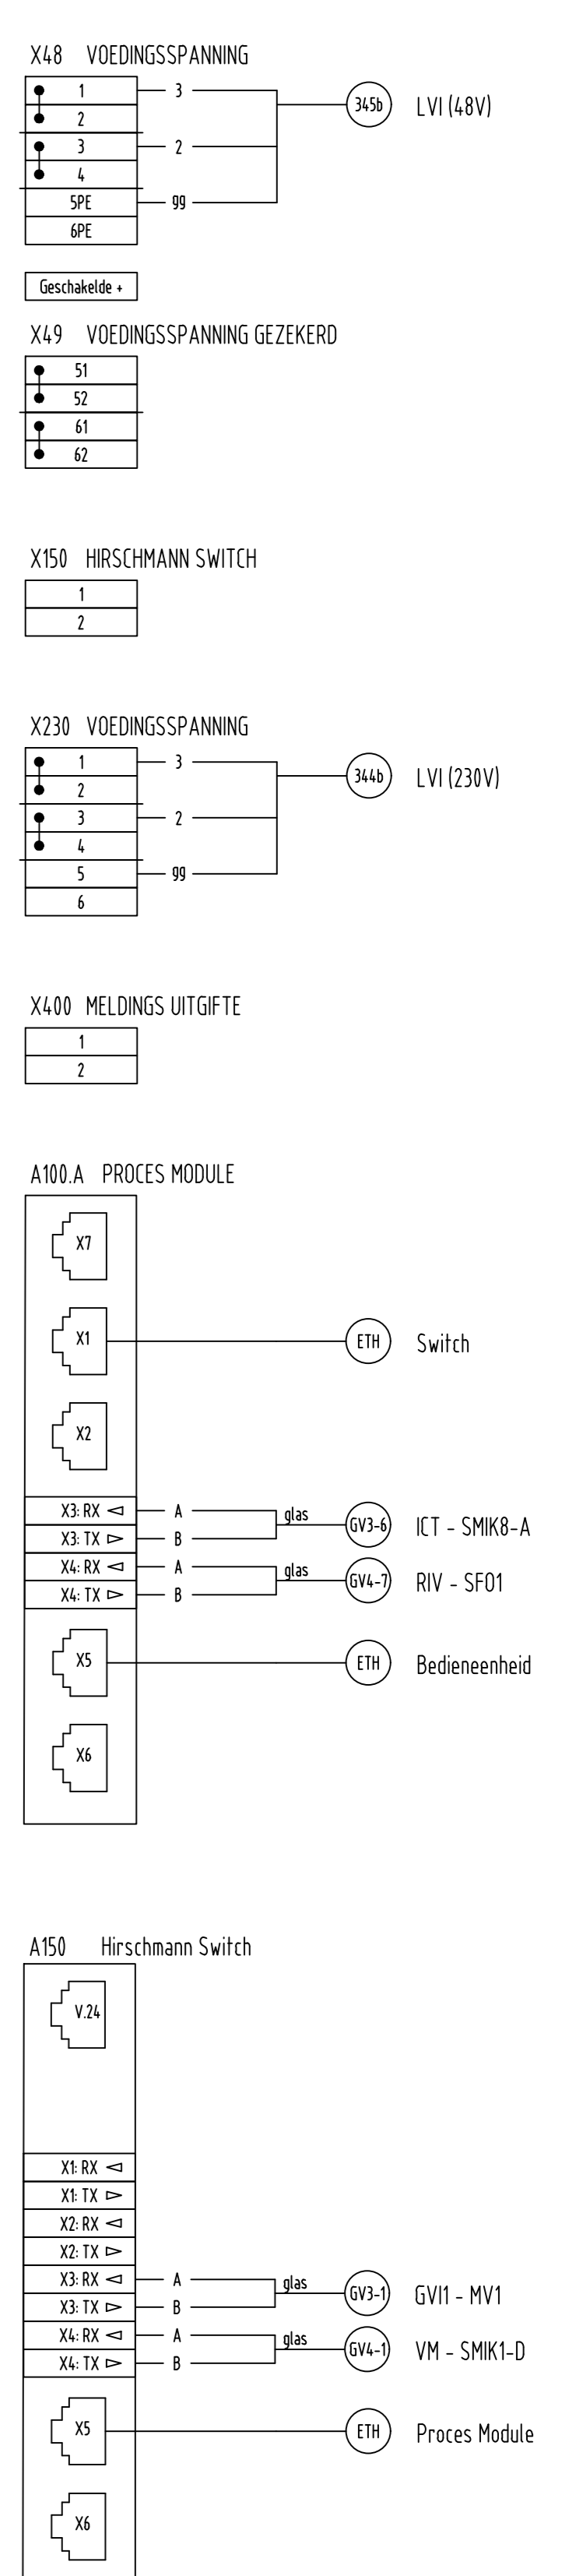

SMIK8 - ICT

GCK - ICT

COMMANDO'S

MELDINGEN BEHOORENDE BIJ COMMANDO'S

MELDINGEN

Opmerking Adercodering Aderkleur Adernummer

Transformatie aderkleur naar adernummer voor kabel LYCY 10 - nx0,75 mm²

OVERIGE

COMMANDO'S (BESTEMD VOOR AFSTANDSKAST)

MELDINGEN