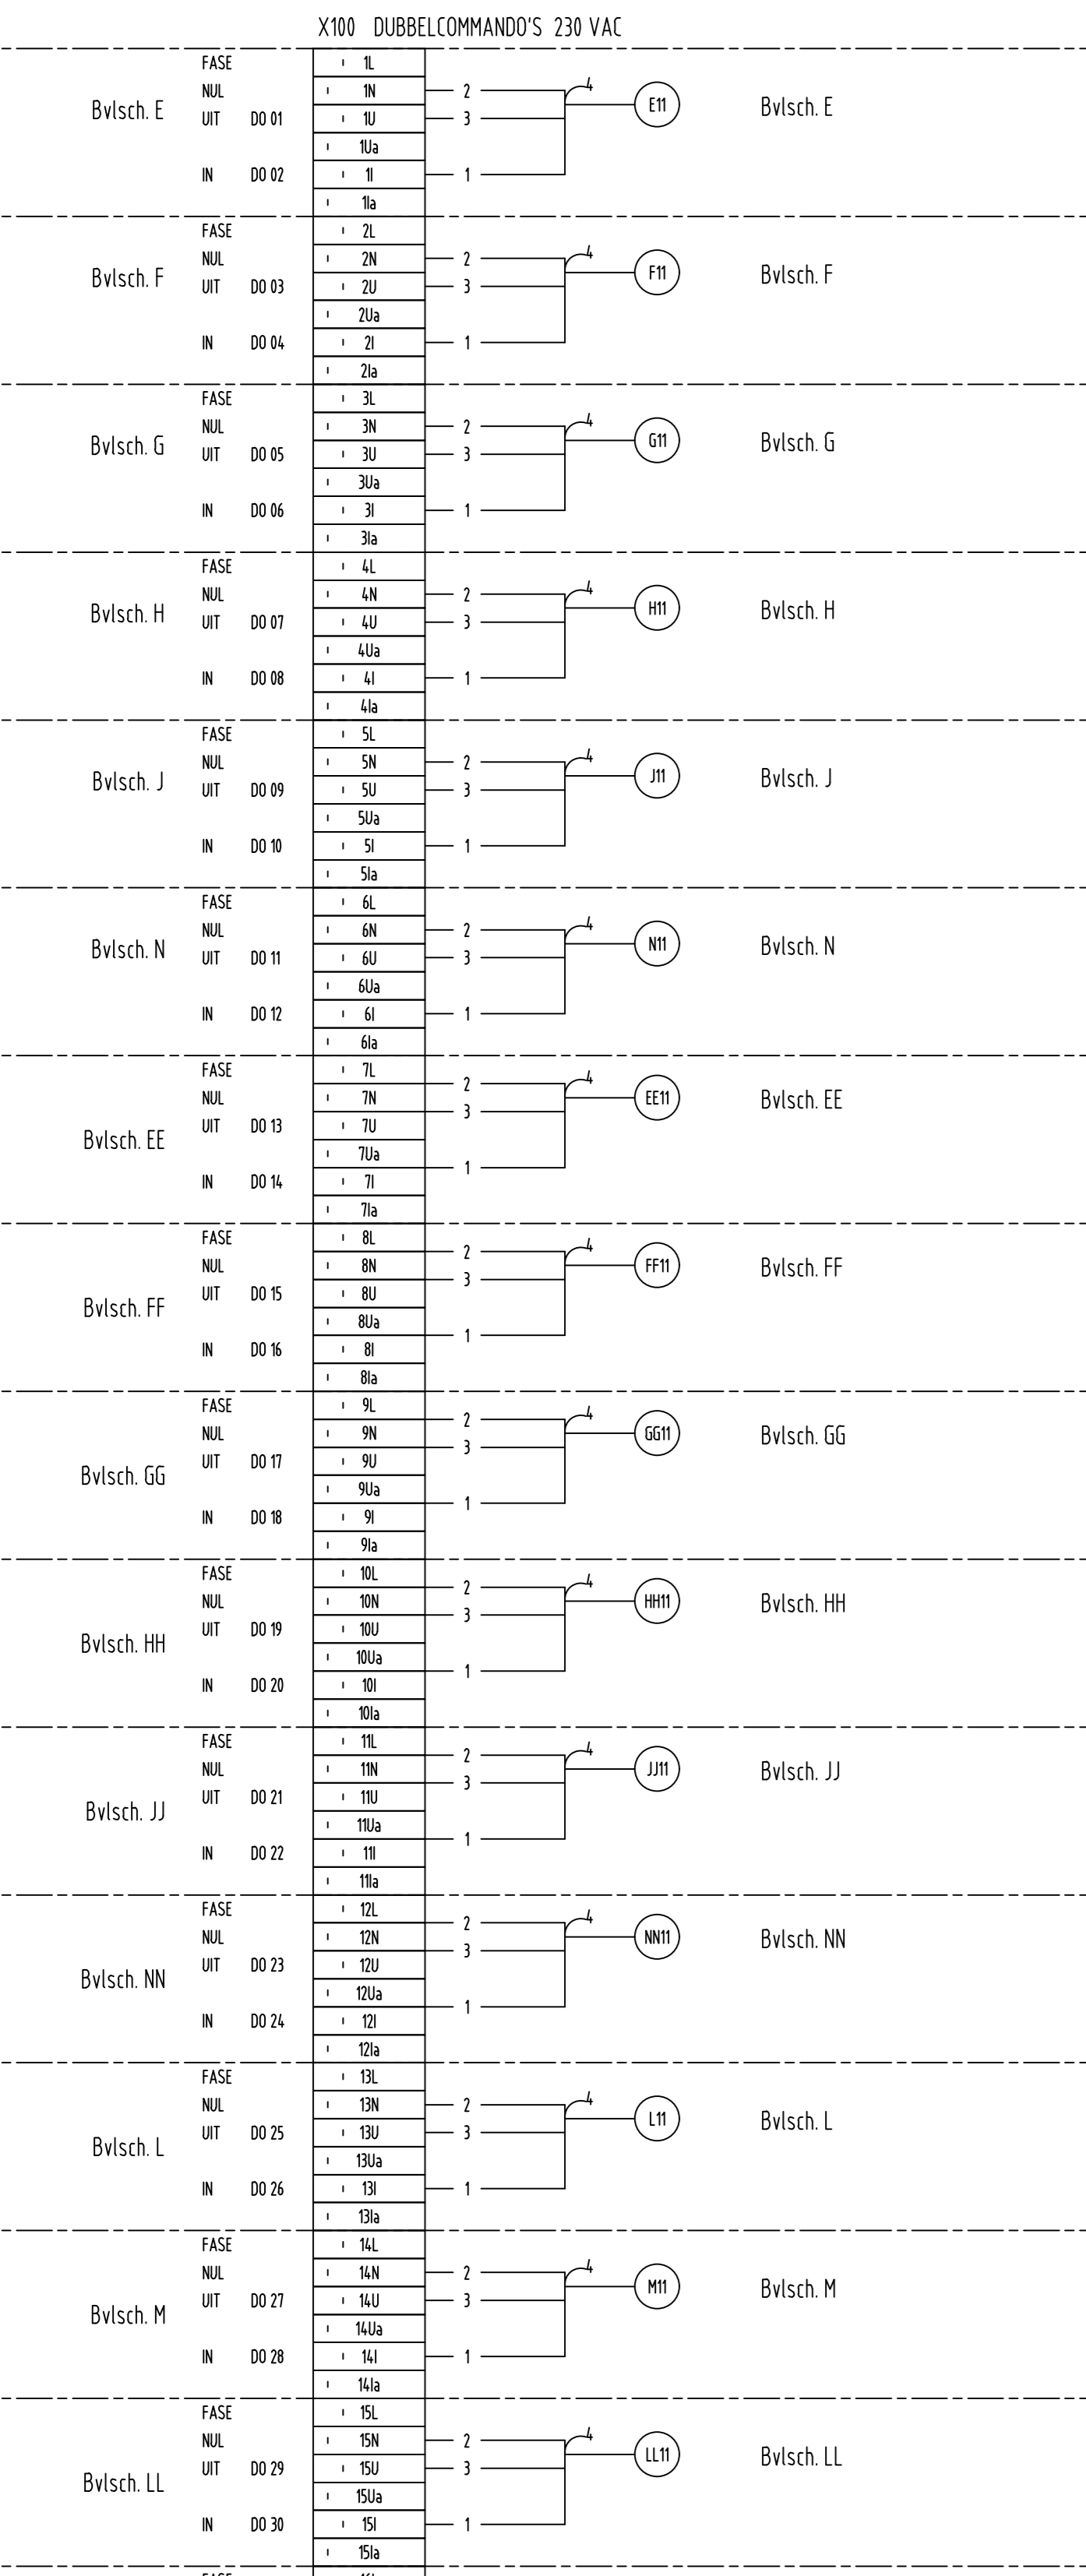

SMIK8 - ICT

GCK - ICT

COMMANDO'S

MELDINGEN BEHOORENDE BIJ COMMANDO'S

MELDINGEN