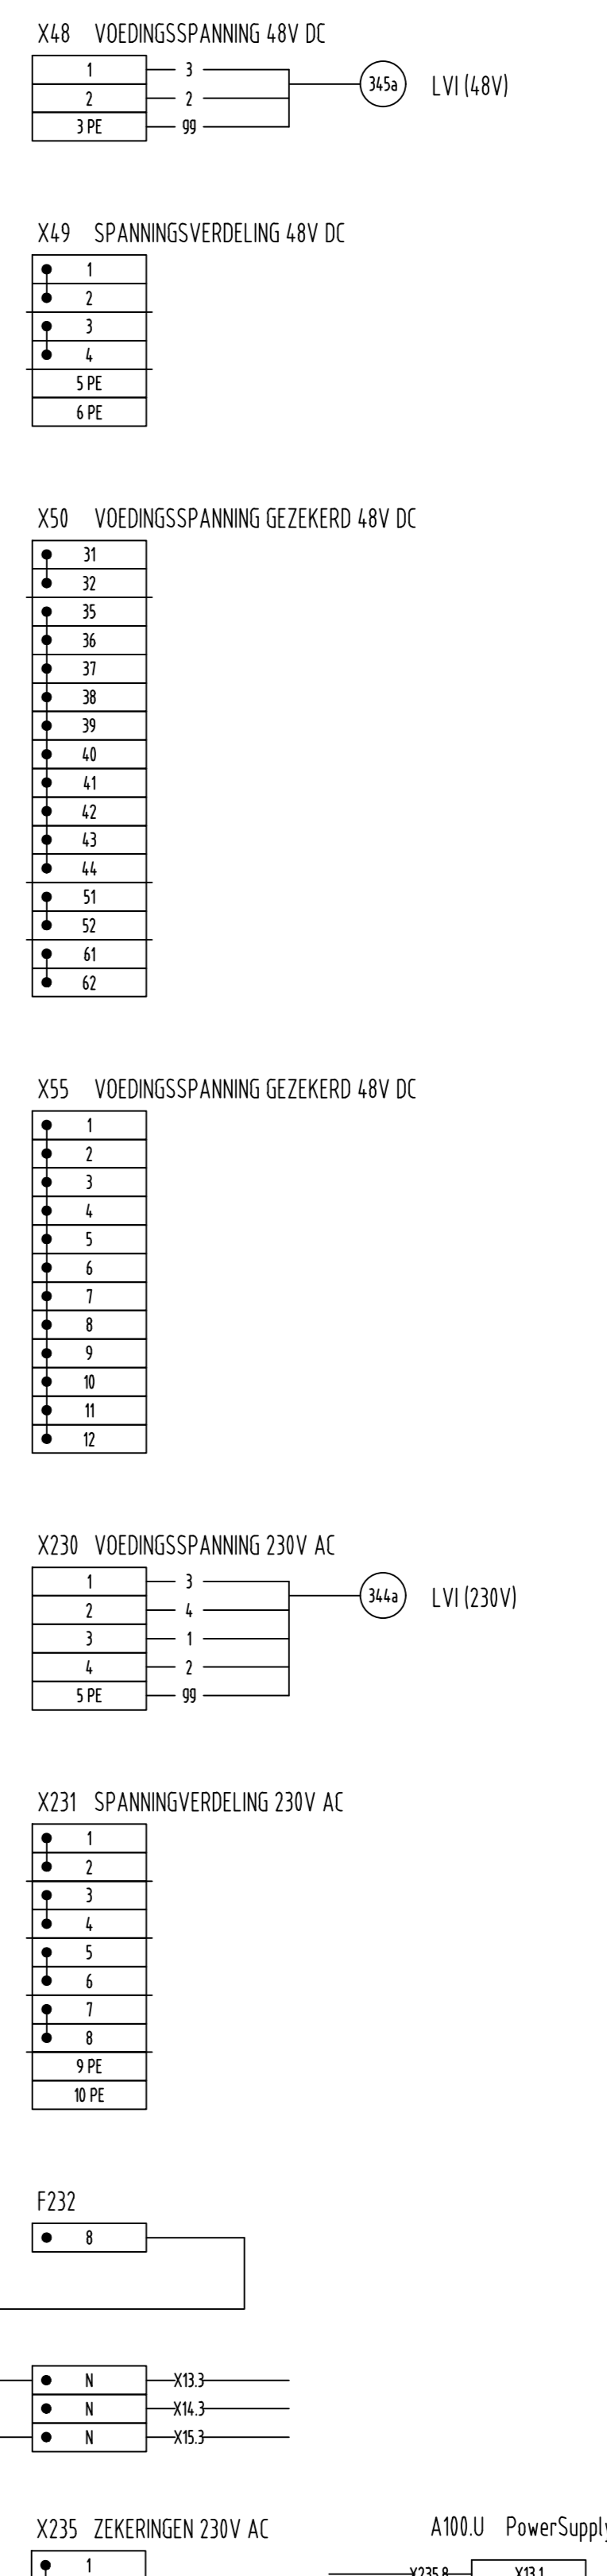

SMIK8 - ICT

GCK - ICT

COMMANDO'S

MELDINGEN BEHOORENDE BIJ COMMANDO'S

MELDINGEN

Opmerking Adercodering Aderkleur Adernummer

Transformatie aderkleur naar adernummer voor kabel LYCY 10 - nx0,75 mm²

OVERIGE

COMMANDO'S (BESTEMD VOOR AFSTANDSKAST)

MELDINGEN