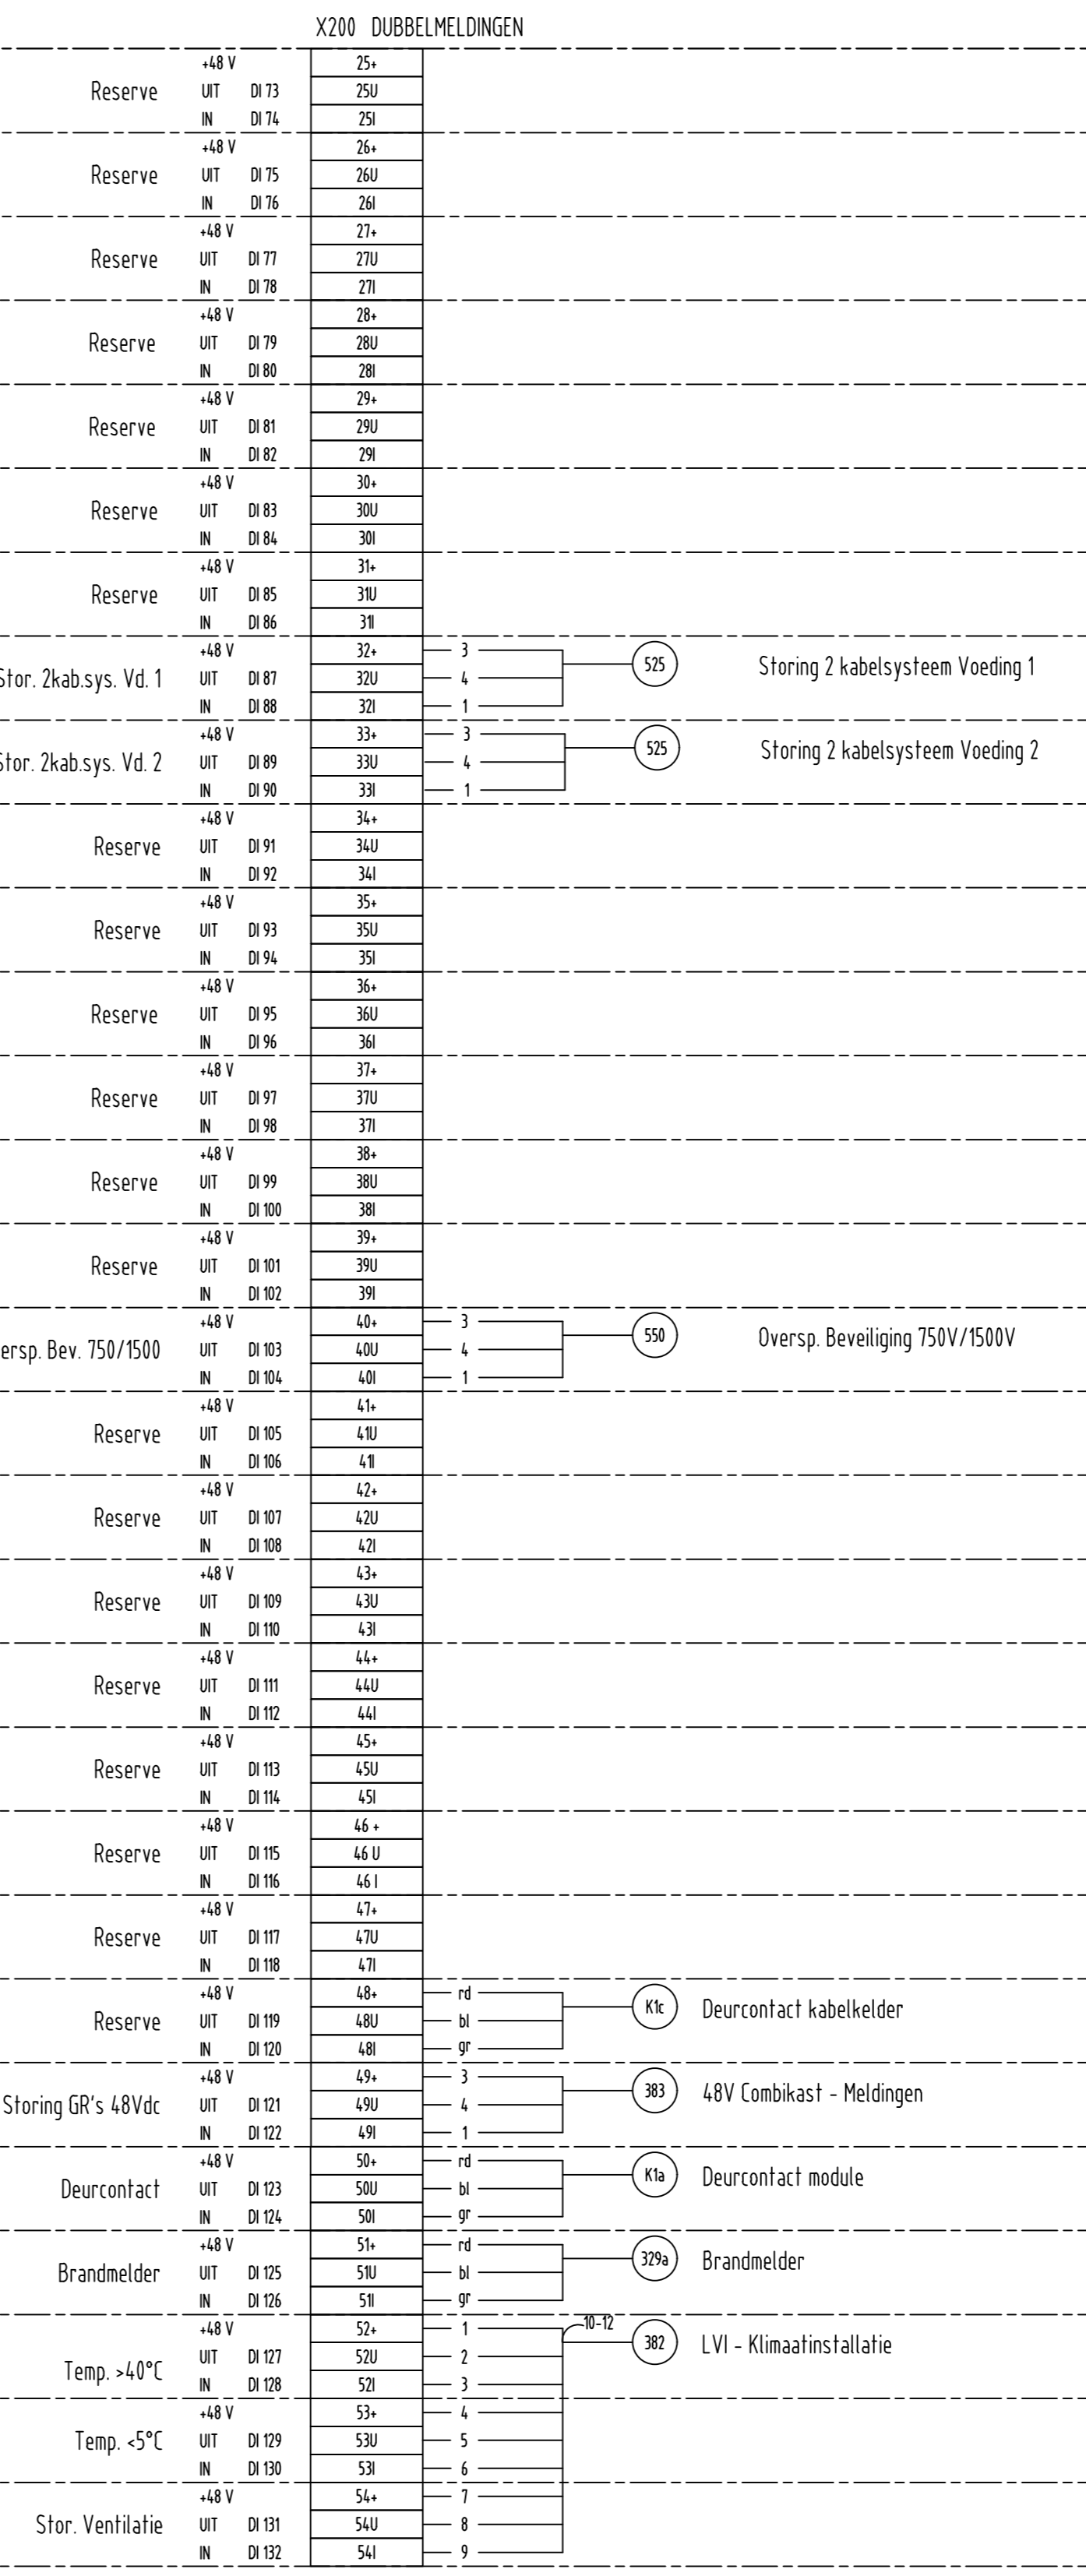

Opmerking Adercodering Aderkleur Adernummer

Transformatie aderkleur naar adernummer voor kabel LYCY 10 - nx0,75 mm²