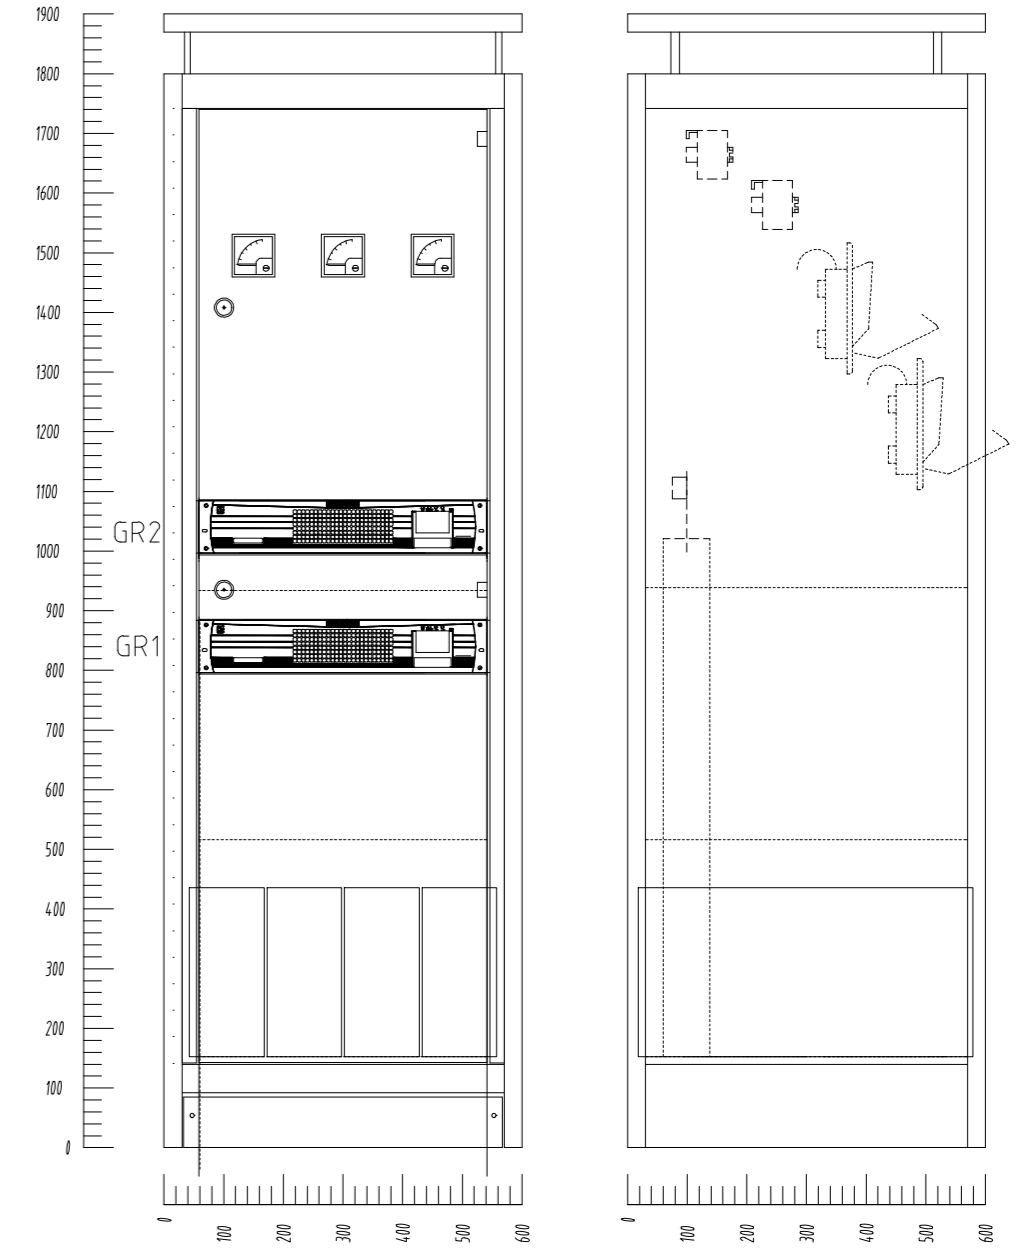

Opmerking
Voor specificaties 48VDC combikast zie leveranciersgegevens en BEA00383

Omschrijving	Type	Part/nr.	Fabrikant
Behuizing	H+I (combi)	special	Benning
Gelijkrichters	2 x 48V-24A	1964.008	Benning
Batterijen	4 x SBS170	-	Holland Batteries

c	30-03-2026
001	X-000000
Opdrachtnemer	
Generiek ontwerp	

Deze tekening vervangt:		000000000		48Vdc Combikast		Formaat	Schaal
				Generiek Ontwerp MOS		A3	
				0S/SS		Geocode	Versie
						000	c
						To-build	
						61- 64 - 01 - ICT	
						A4X3