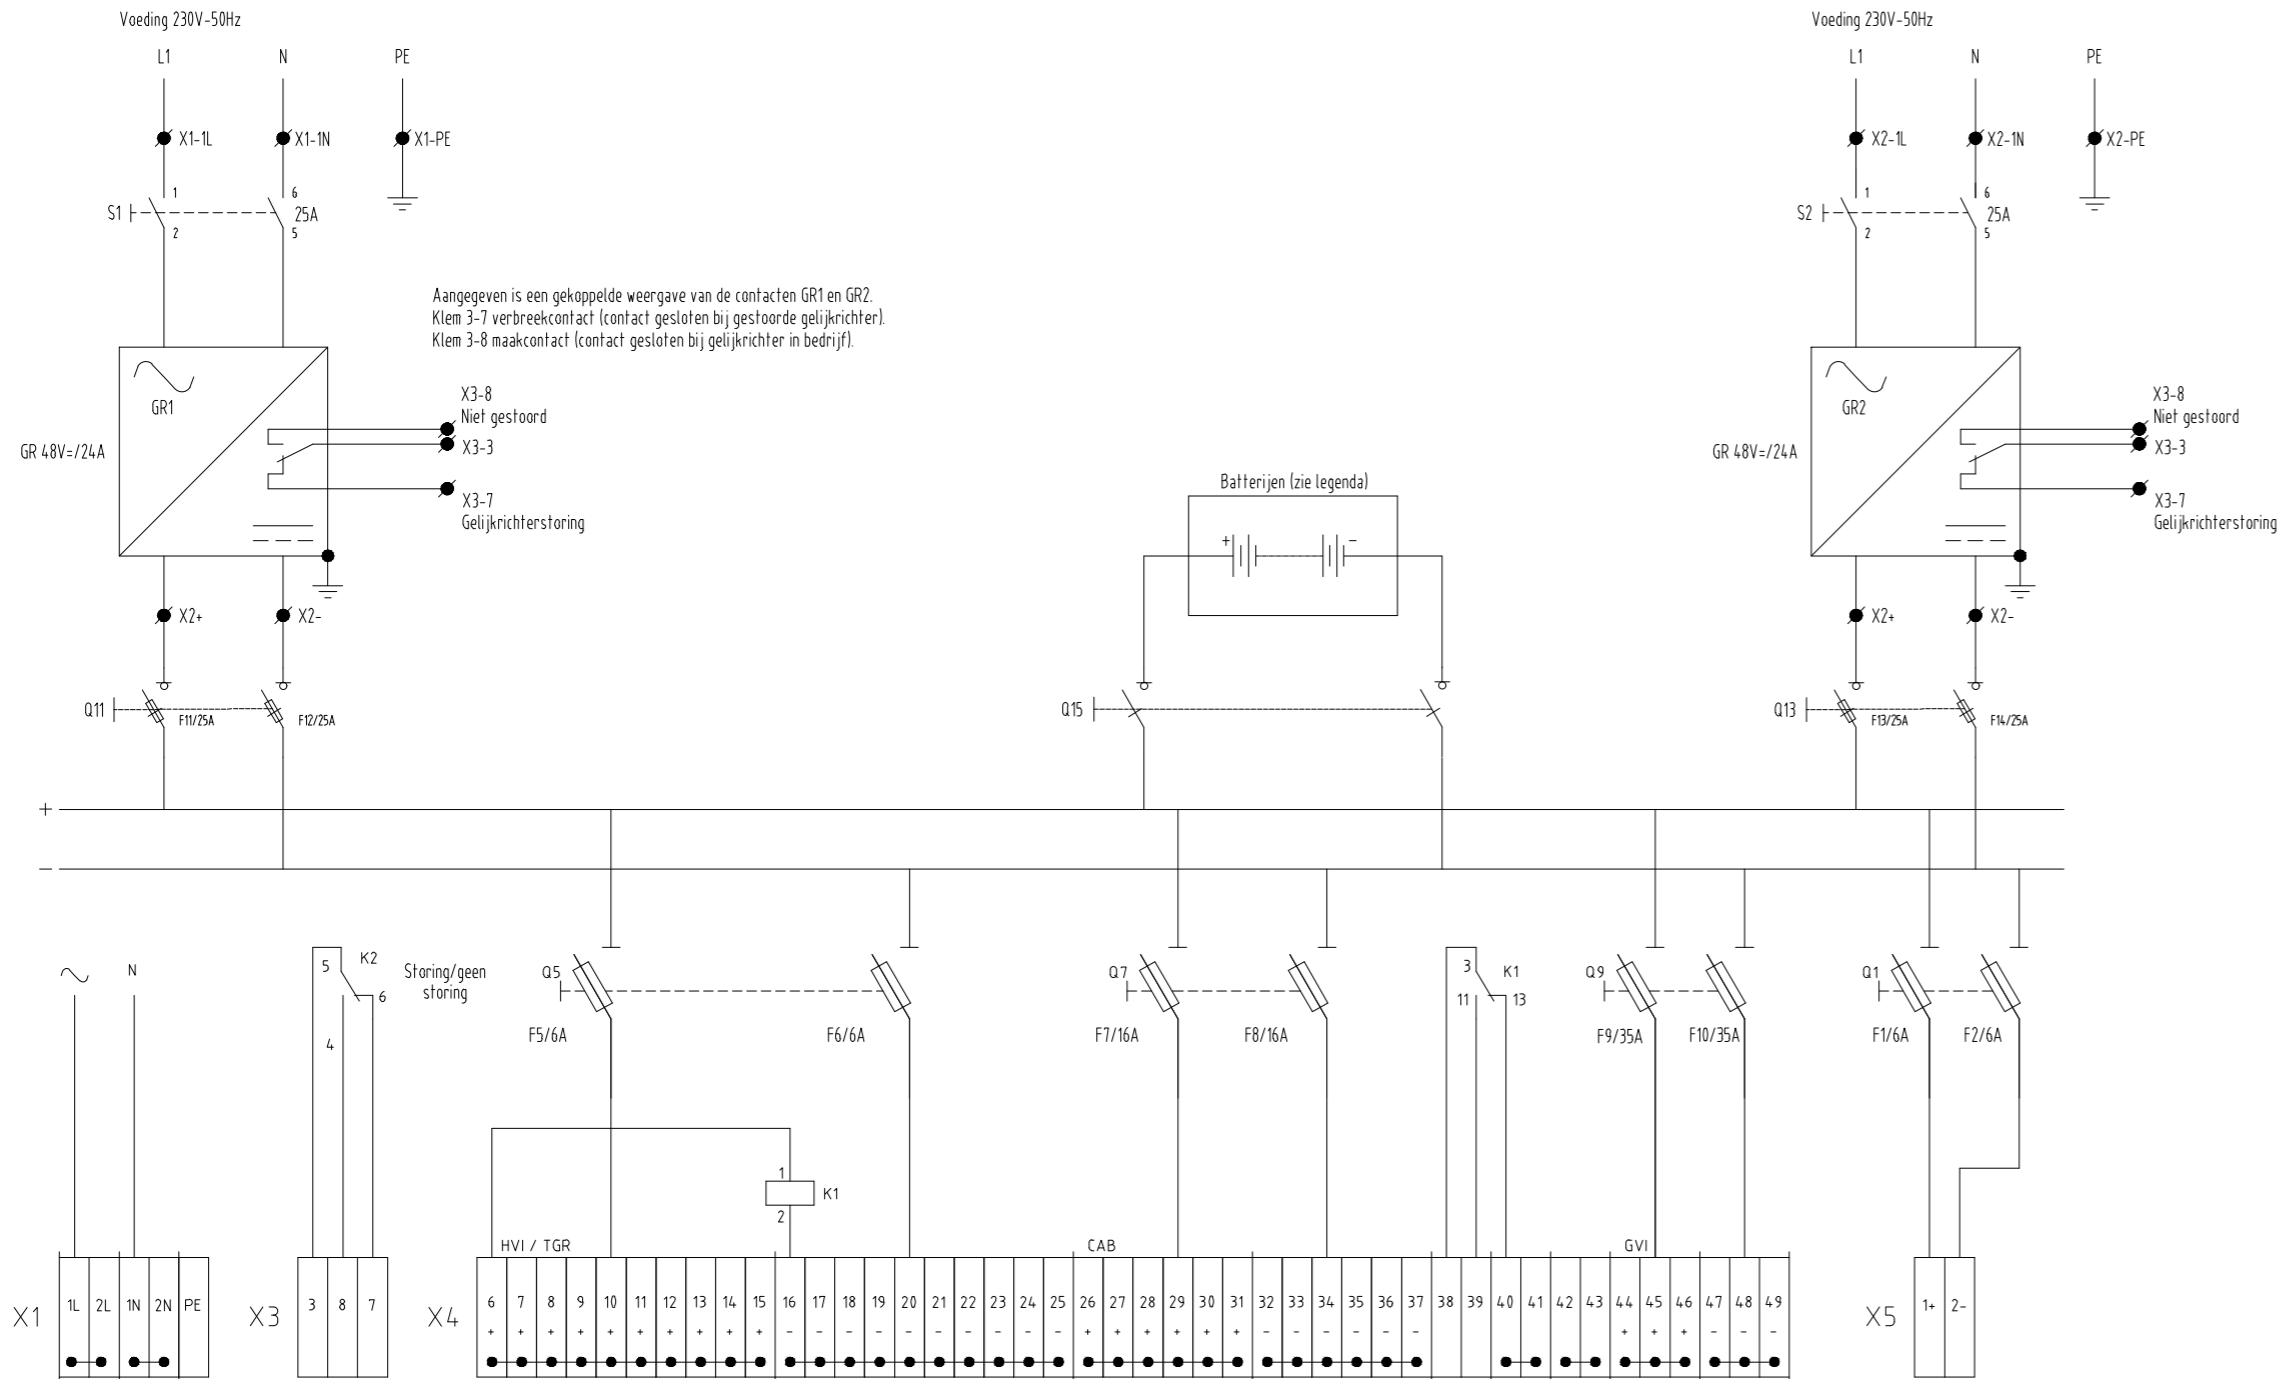

Opmerking
Voor specificaties 48VDC combikast zie leveranciersgegevens en BEA00383

Omschrijving	Type	Part/nr.	Fabrikant
Behuizing	H+I (combi)	special	Benning
Gelijkrichters	2 x 48V-24A	1964.008	Benning
Batterijen	4 x SBS170	-	Holland Batteries

c	30-03-2026
001	X-000000
Opdrachtnemer	
Generiek ontwerp	

Deze tekening vervangt:		000000000		48Vdc Combikast		Formaat	Schaal
				Generiek Ontwerp MOS		A3	
				0S/SS		Geocode	Versie
						000	c
						To-build	
						61- 64 - 01 - ICT	
						A4X3