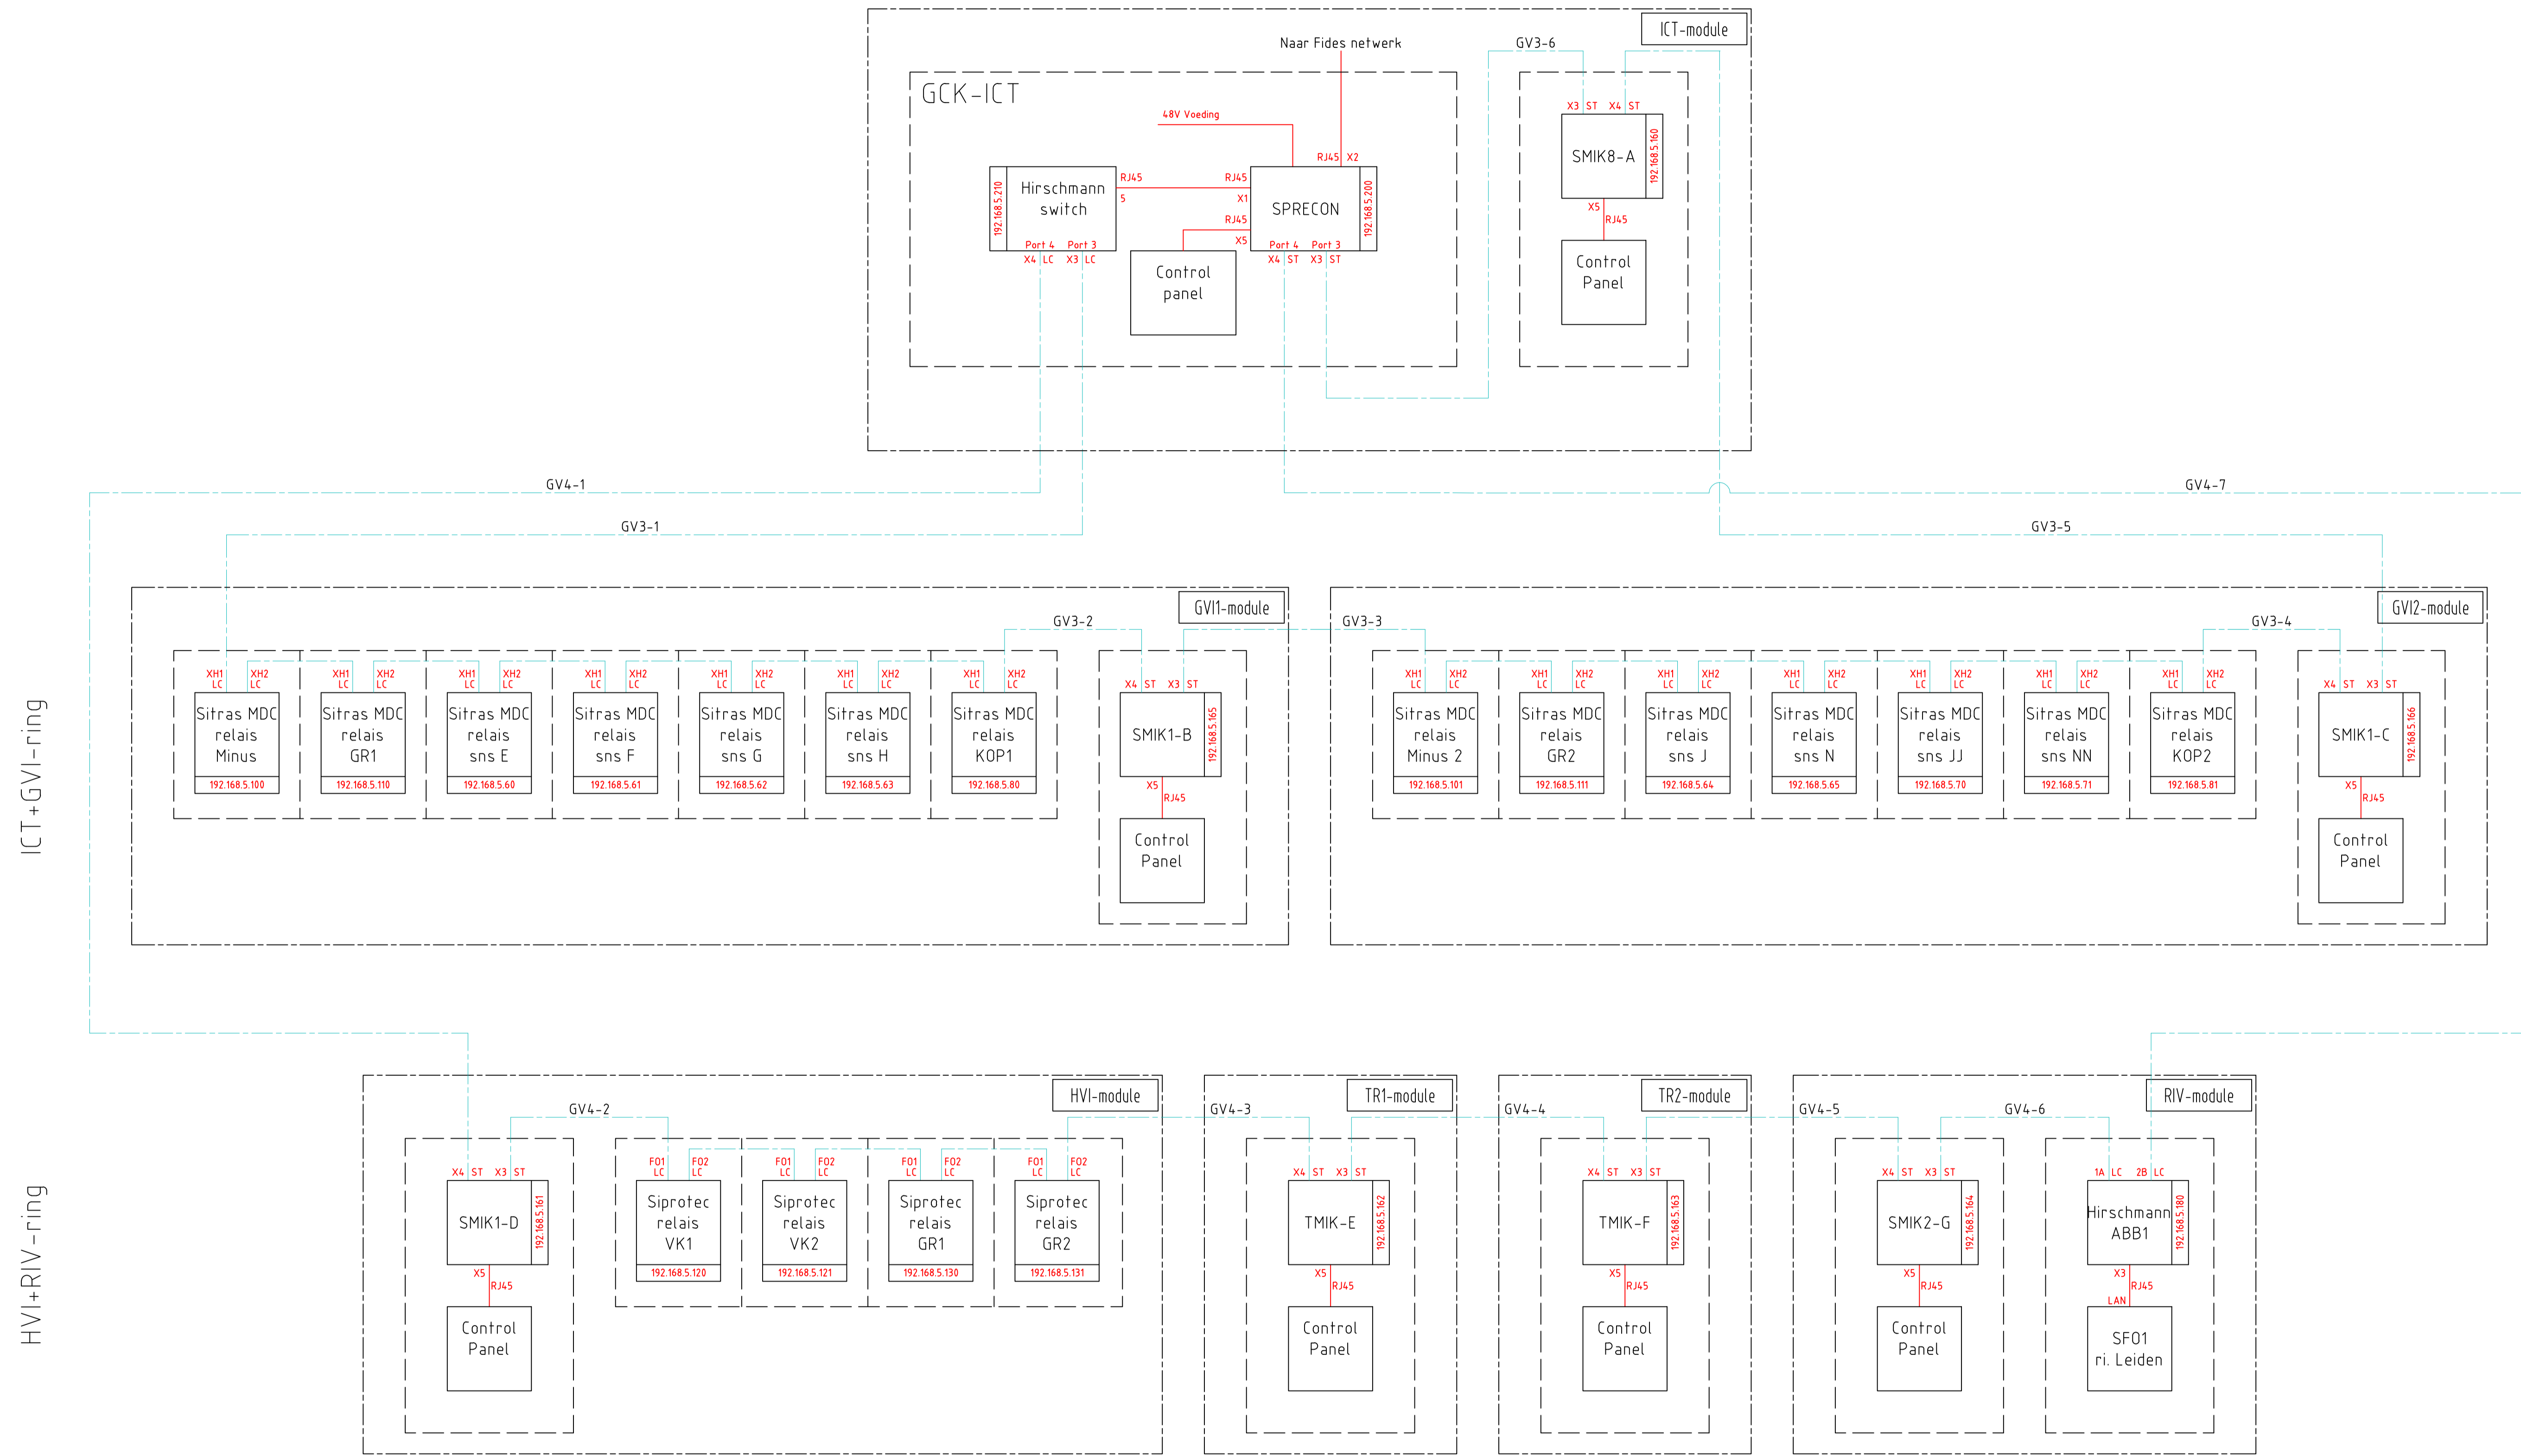

Modulair onderstation generiek

Onderstation Nieuwe Generatie
HVI+GVI: Siemens, GCK+SMIK: Sprecher

c 30-03-2026
001 X-000000
Opdrachtnemer
Generiek ontwerp

Deze tekening vervangt:		Netwerkoverzicht		Formaat	Schaal
000000000		Generiek Ontwerp MOS		A3	
OS/SS		1		Geocode	Versie
00.000		00.000		000	c
To-build		1		61-28-01-ALG	

ProRail