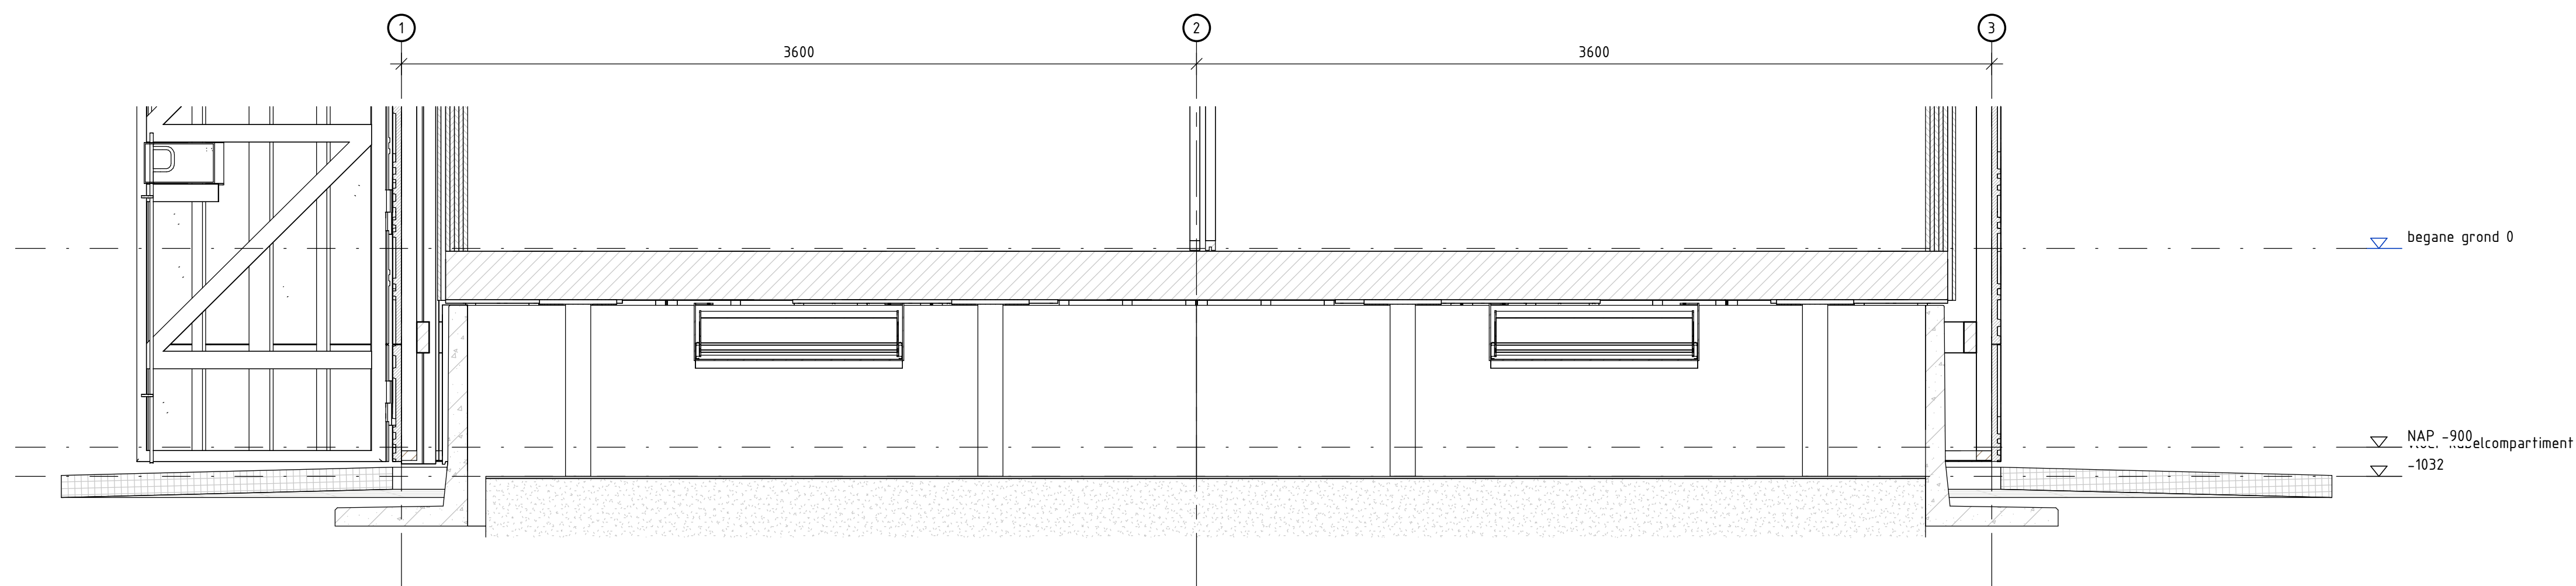

Plattegrond kabelcompartment

schaal 1 : 20

Doorsnede kabelcompartment

schaal 1 : 20

A 31-03-2026
001 X-000000
Ondachtromer
Generiek Ontwerp

Deze tekening vervangt:		Formaat	Schaal
000000		A1	1:50
Plattegrond kabelcompartment		Geocode	Versie
Generiek Ontwerp MSS		000	A
Schakelstation		1	To-build
00.000 00.000		Bijlage 2.18-MSS	