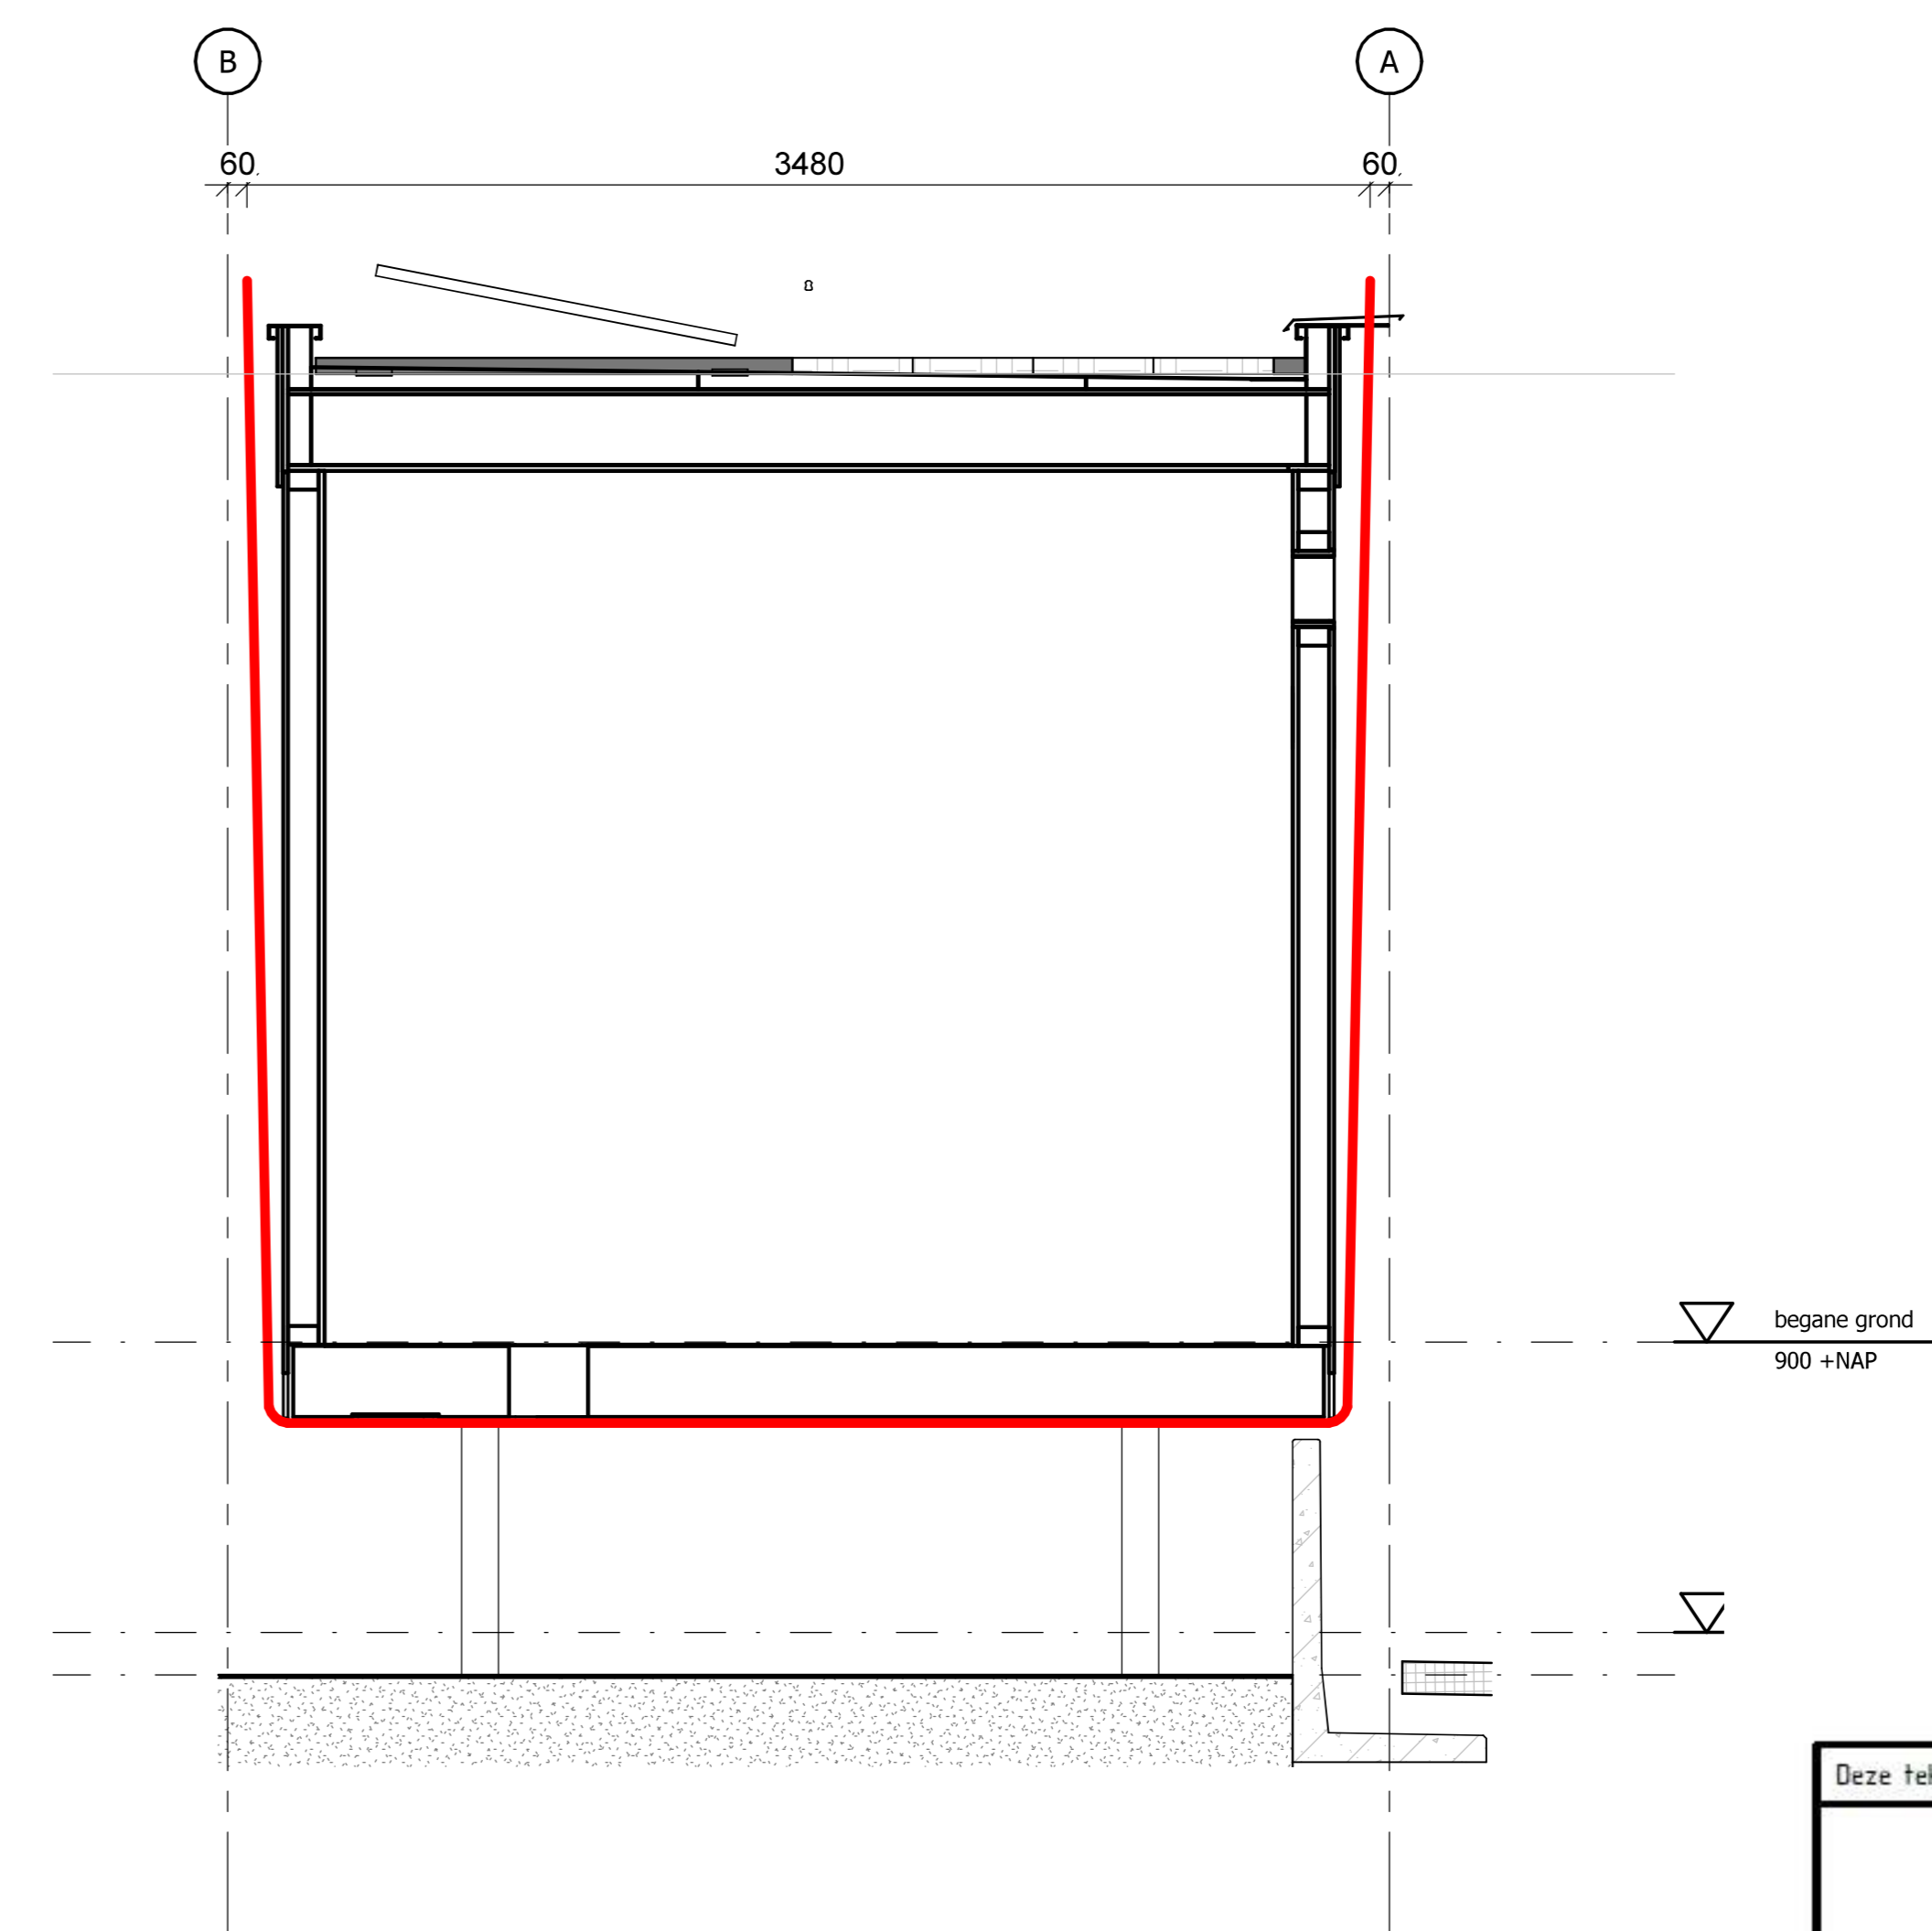

Plattegrond hijsbanden
schaal 1:20

Doorsnede hijsbanden
schaal 1:20

| | | | |
|-------------------------|----------------------|--|--------------|
| Deze tekening vervangt: | | <small>c</small> 31-03-2026 001 X-000000 Opdrachtnemer Generiek Ontwerp | |
| 000000 | Hijsbanden | Formaat A1 | Schaal 1:50 |
| 000000 | Generiek Ontwerp MOS | Geocode 000 | Versie C |
| ProRail | OS/SS | 1 | To-build |
| | | 00.000 | 00.000 |
| | | | Bijlage 2.30 |