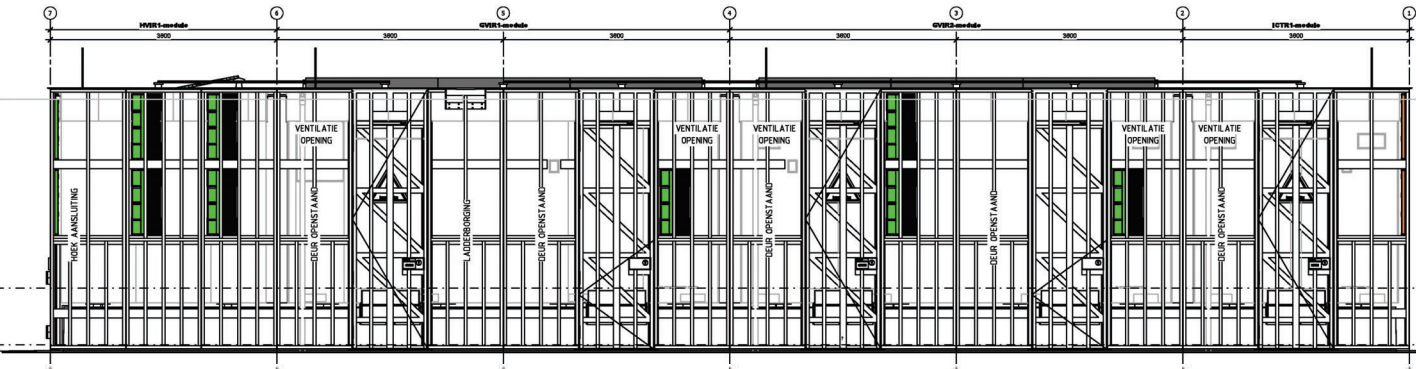

Westgevel

Zuidgevel

Oostgevel

Noordgevel

Nestkasten varianten
Insect model A
Insect model B

Insecten model A
Insecten model B

000000		Overzicht nestkasten	AT 159
Generiek Duiwep MOS		00	159
05/SS		Tekening	159
ProRail		00 000 00 000	Page 2/29