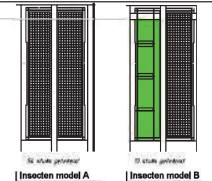

Westgevel

Zuidgevel

Oostgevel

Noordgevel

Nestkasten varianten
Insect model A
Insect model B

Insecten model A
Insecten model B

000000		Overzicht nestkasten	AT 159
Generiek Duiwep MOS		00	159
05/SS		Tekening	159
ProRail		00 000 00 000	Page 2/29