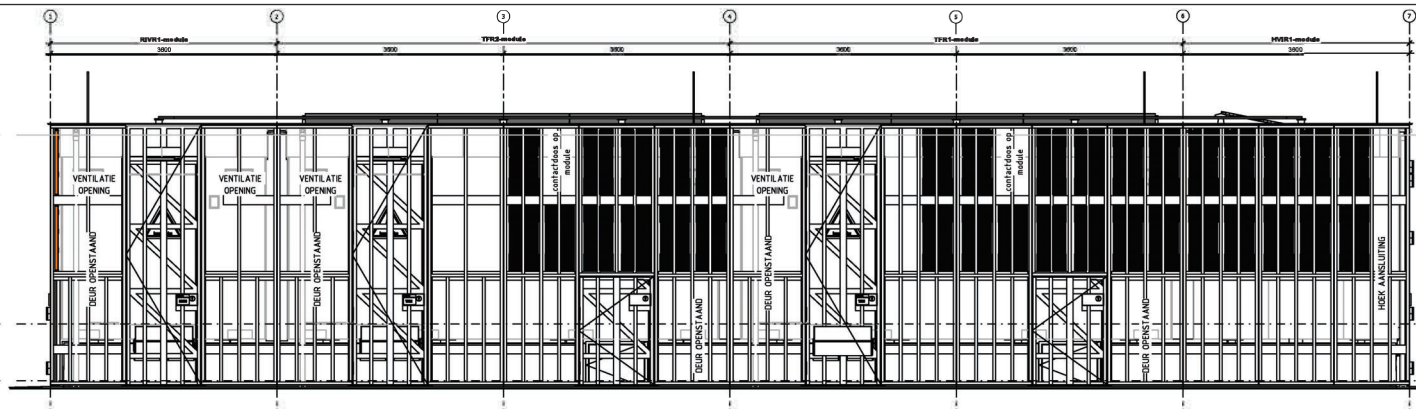

Westgevel

Zuidgevel

Oostgevel

Noordgevel

Nestkasten varianten
Insect model A
Insect model B

Insecten model A
Insecten model B

000000		Overzicht nestkasten	AT 159
Generiek Duiwep MOS		00	159
05/SS		Tekening	159
ProRail		00 000 00 000	Page 2/29