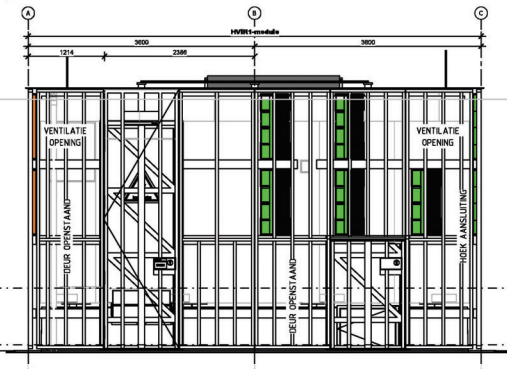

Westgevel

Zuidgevel

Oostgevel

Noordgevel

Nestkasten varianten
Insect model A
Insect model B

Insecten model A
Insecten model B

000000		Overzicht nestkasten	AT 159
Generiek Duiwep MOS		00	159
05/SS		Tekening	159
ProRail		00 000 00 000	Page 2/29