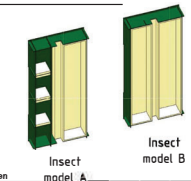

Westgevel

Zuidgevel

Oostgevel

Noordgevel

Nestkasten varianten
Insect model A
Insect model B

Insecten model A
Insecten model B

000000		Overzicht nestkasten	AT 159
Generiek Duiwep MOS		00	159
05/SS		Tekening	159
ProRail		00 000 00 000	Page 2/29