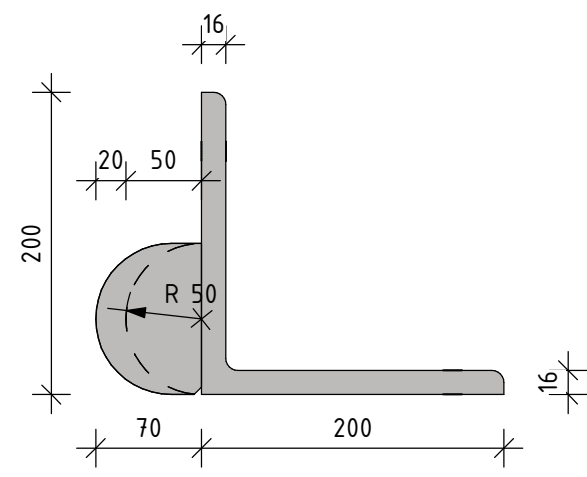

Vooraanzicht

schaal 1 : 5

Zijaanzicht

schaal 1 : 5

Bovenaanzicht

schaal 1 : 5

3D

schaal

C	31-03-2026
001	X-000000
Opdrachtnemer	
Generiek Ontwerp	

Deze tekening vervangt:			
000000	Hijsbandgeleider 800	Formaat A2	Schaal 1:20
	Generiek Ontwerp MOS	Geocode 000	Versie C
ProRail	OS/SS	1	To-build
		00.000	00.000
		Bijlage 2.24-ALG	