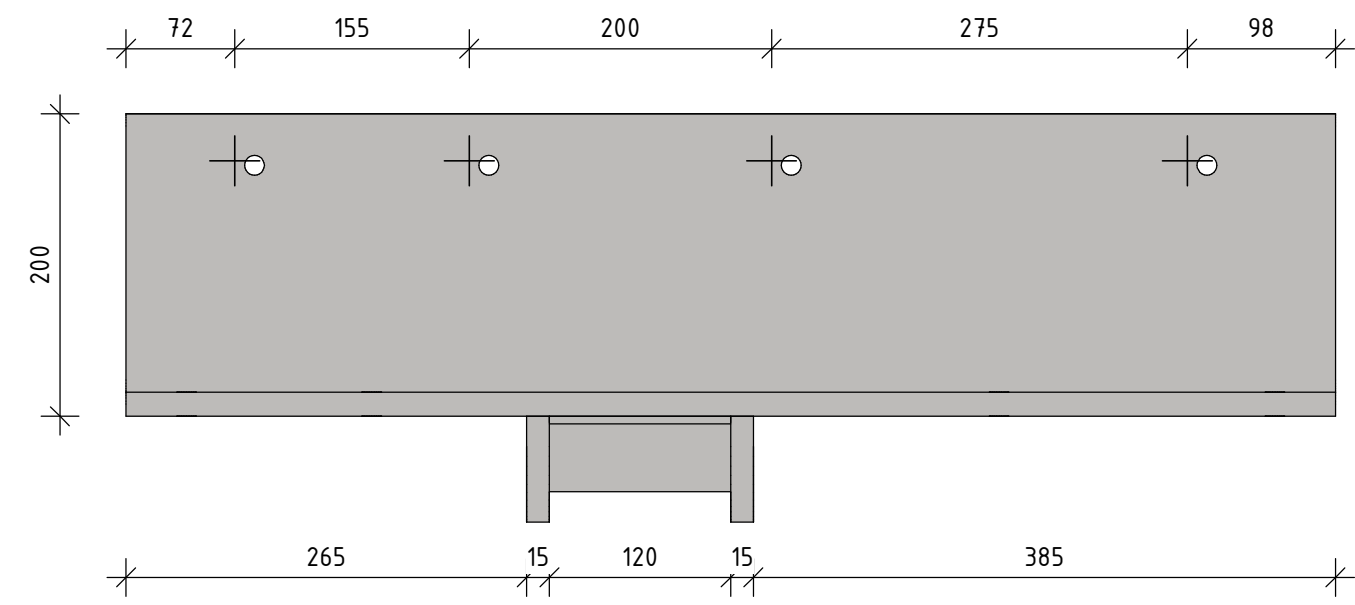

Vooraanzicht

schaal 1 : 5

Zijaanzicht

schaal 1 : 5

Bovenaanzicht

schaal 1 : 5

3D

schaal

C	31-03-2026
001	X-000000
Opdrachtnemer	
Generiek Ontwerp	

Deze tekening vervangt:			
000000	Hijsbandgeleider 800	Formaat A2	Schaal 1:20
	Generiek Ontwerp MOS	Geocode 000	Versie C
ProRail	OS/SS	1	To-build
		00.000	00.000
		Bijlage 2.24-ALG	