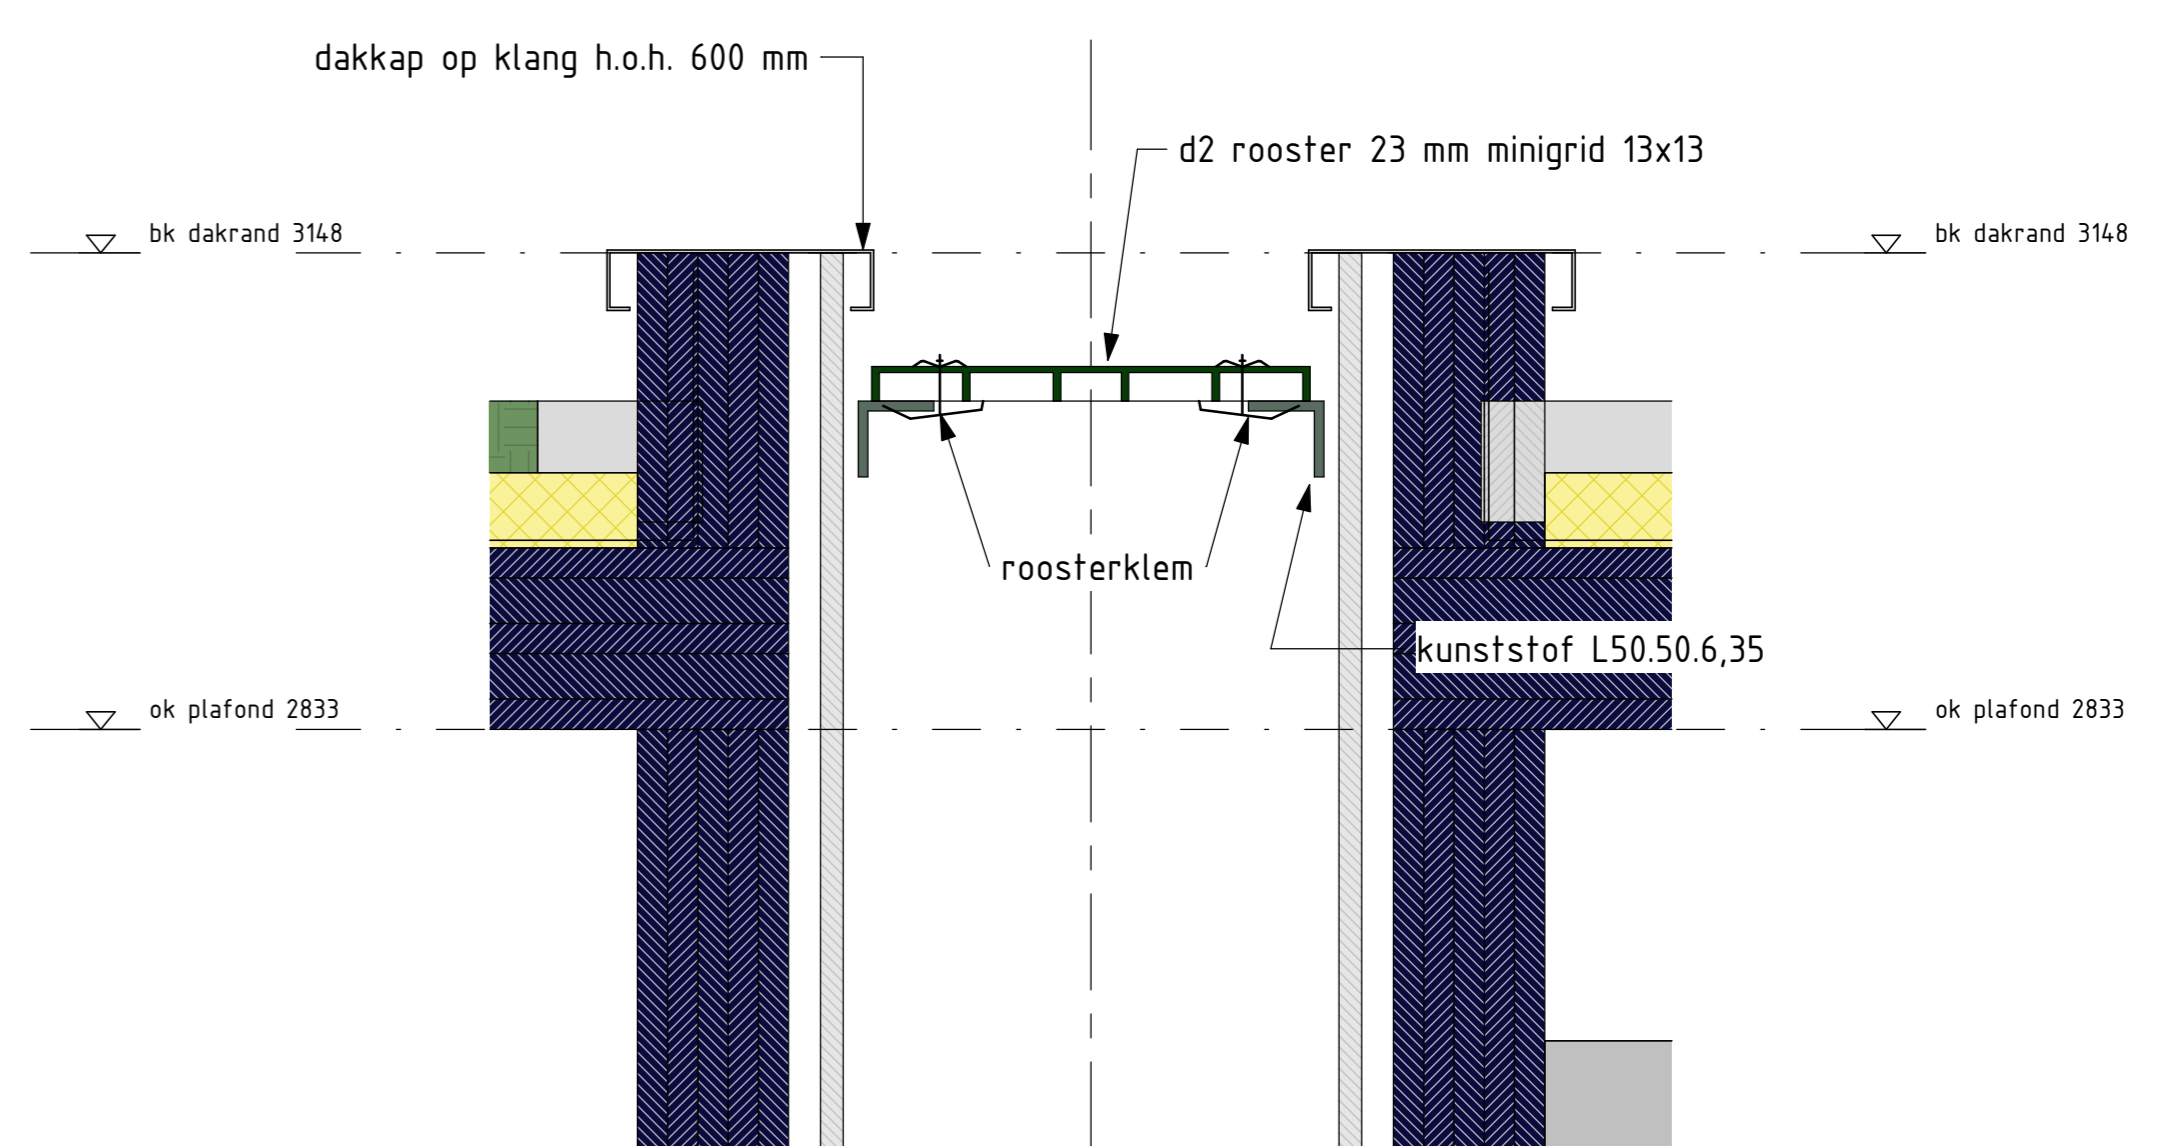

oplegging persrooster

schaal 1:5

Deze tekening vervangt:		Fase A0 Schaal 1:20	
000000	Generiek Ontwerp MOS	000	Verbal C
ProRail		00.000	00.000
Bijlage 2.20-ALG		23	24