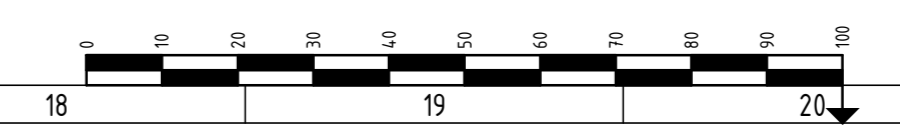

Deze tekening vervangt:		Fase A0 Schaal 1:20	
000000	Generiek Ontwerp MOS	000	Verbal C
ProRail		00.000	00.000
Bijlage 2.20-ALG		23	24