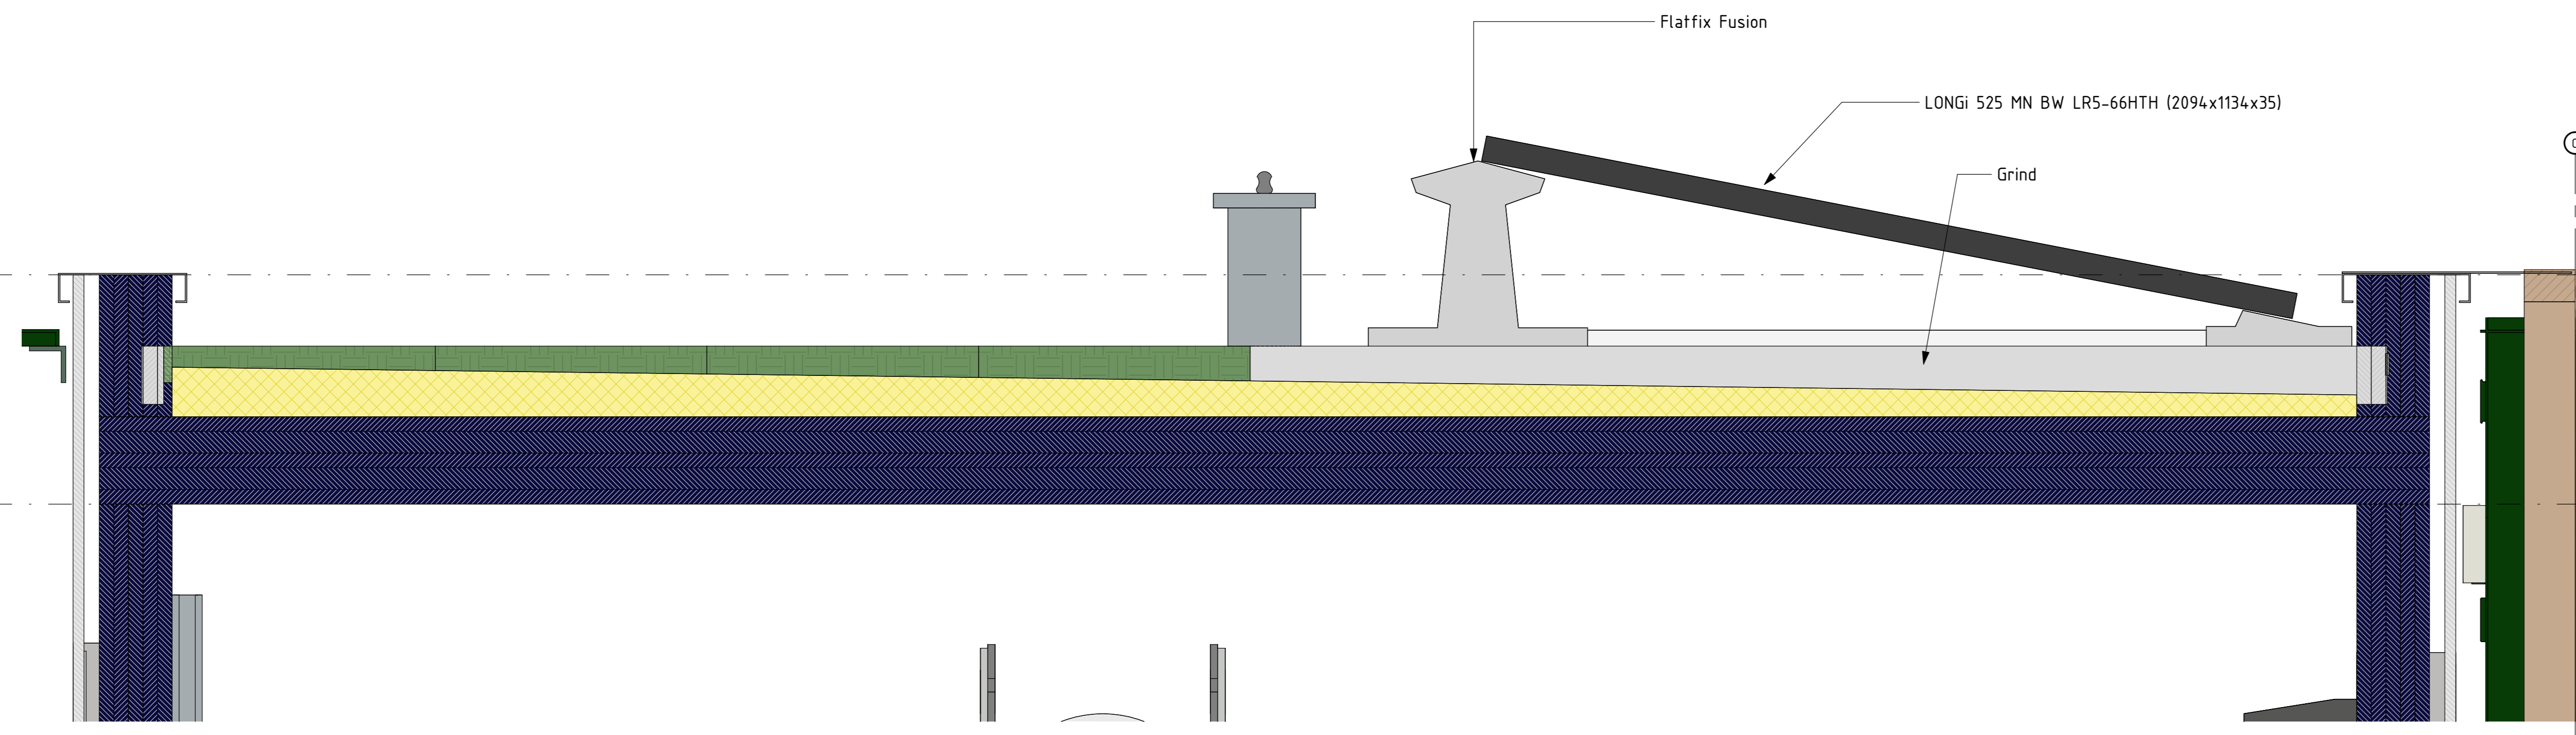

dak doorsnede

schaal 1:5