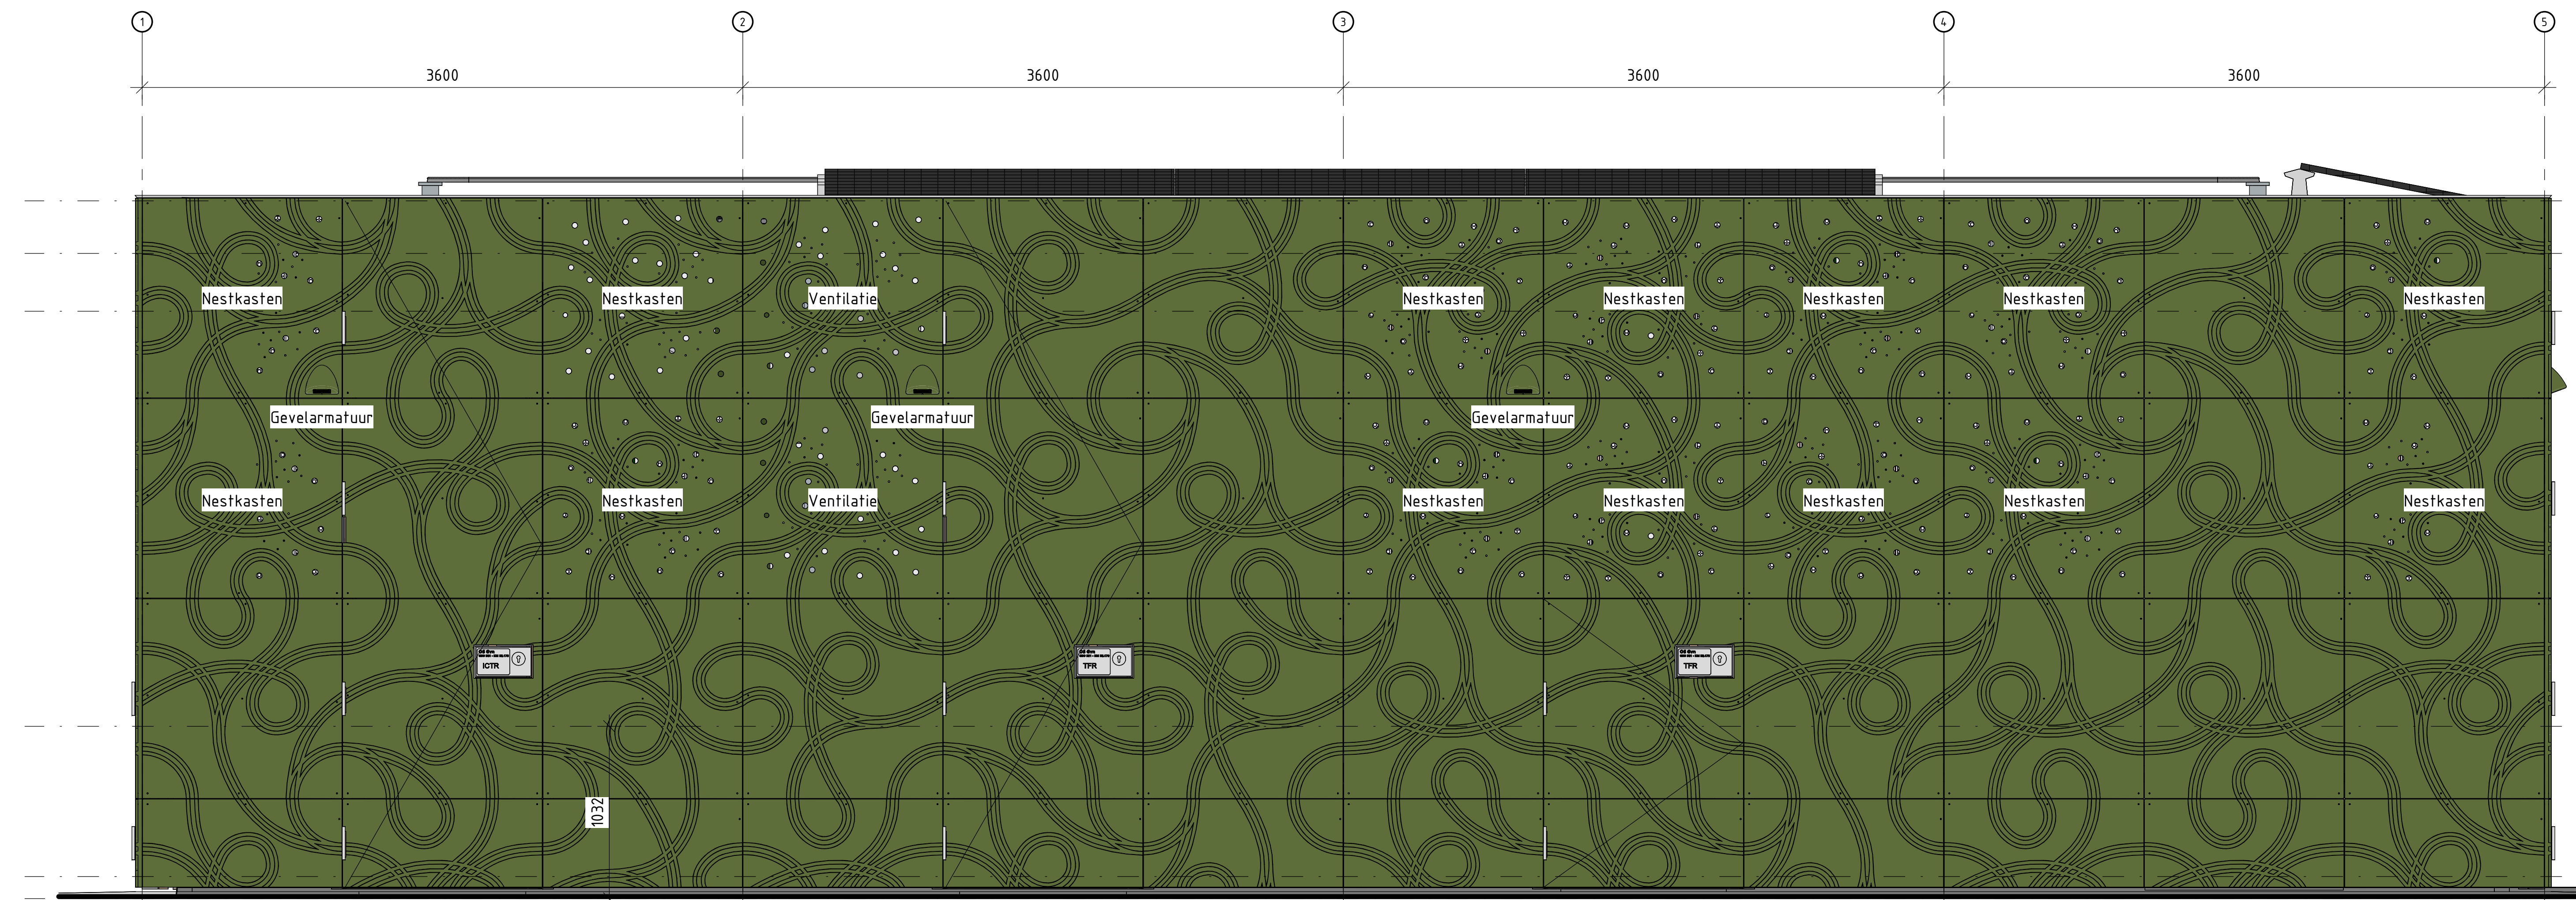

Westgevel  
schaal 1:20

Zuidgevel  
schaal 1:20

Oostgevel  
schaal 1:20

Noordgevel  
schaal 1:20

Positie panelen met nestkasten en ventilatieopeningen project specifiek vast te stellen conform "Bijlage 2.xx - Gevelpanelen gatentatoo"

000000		Gevelaanzichten	
05/SS		Generiek Ontwerp MOS	
ProRail		00.000 00.000	
11-03-2024		A01.1120	
001		000	
Generiek Ontwerp		To-build	
Bijlage 2.17-ACG		23	