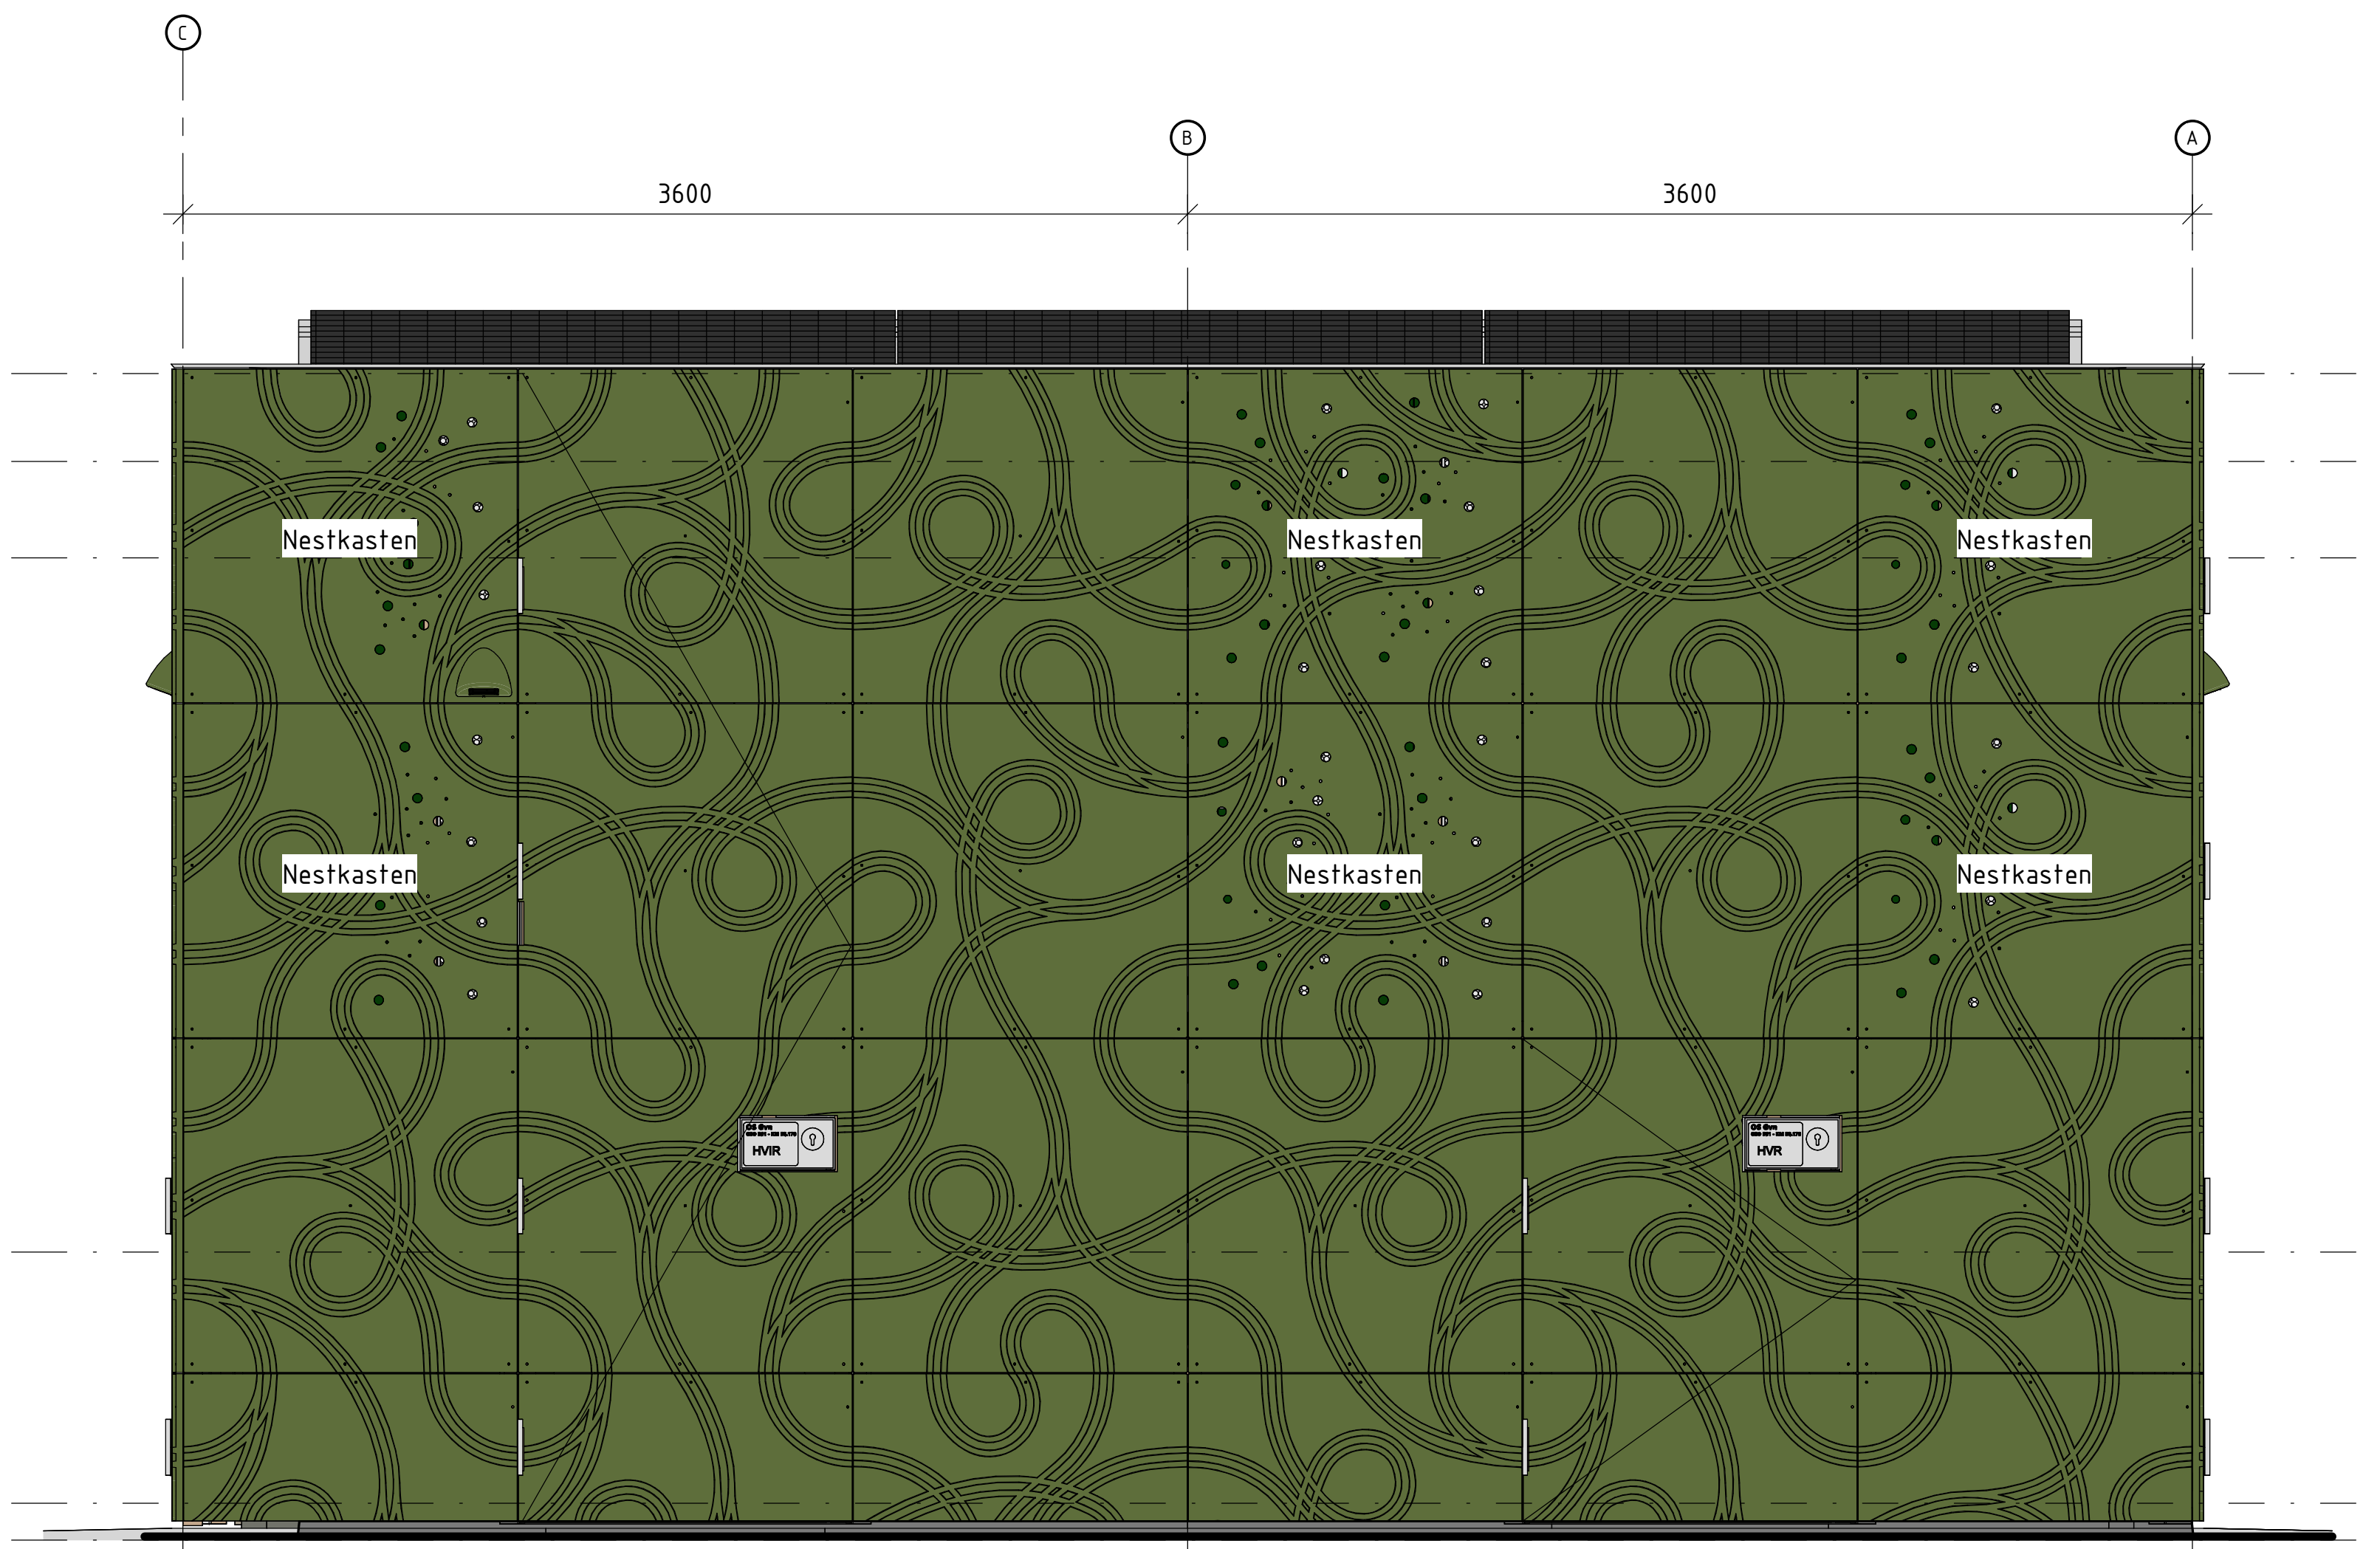

Westgevel  
schaal 1:20

Zuidgevel  
schaal 1:20

Oostgevel  
schaal 1:20

Noordgevel  
schaal 1:20

Positie panelen met nestkasten en ventilatieopeningen project specifiek vast te stellen conform "Bijlage 2.xx - Gevelpanelen gatentatoo"

000000		Gevelaanzichten	
05/SS		Generiek Ontwerp MOS	
ProRail		00.000 00.000	
11-03-2024		A01.1120	
001		000	
Generiek Ontwerp		To-build	
Bijlage 2.17-ACG		23	