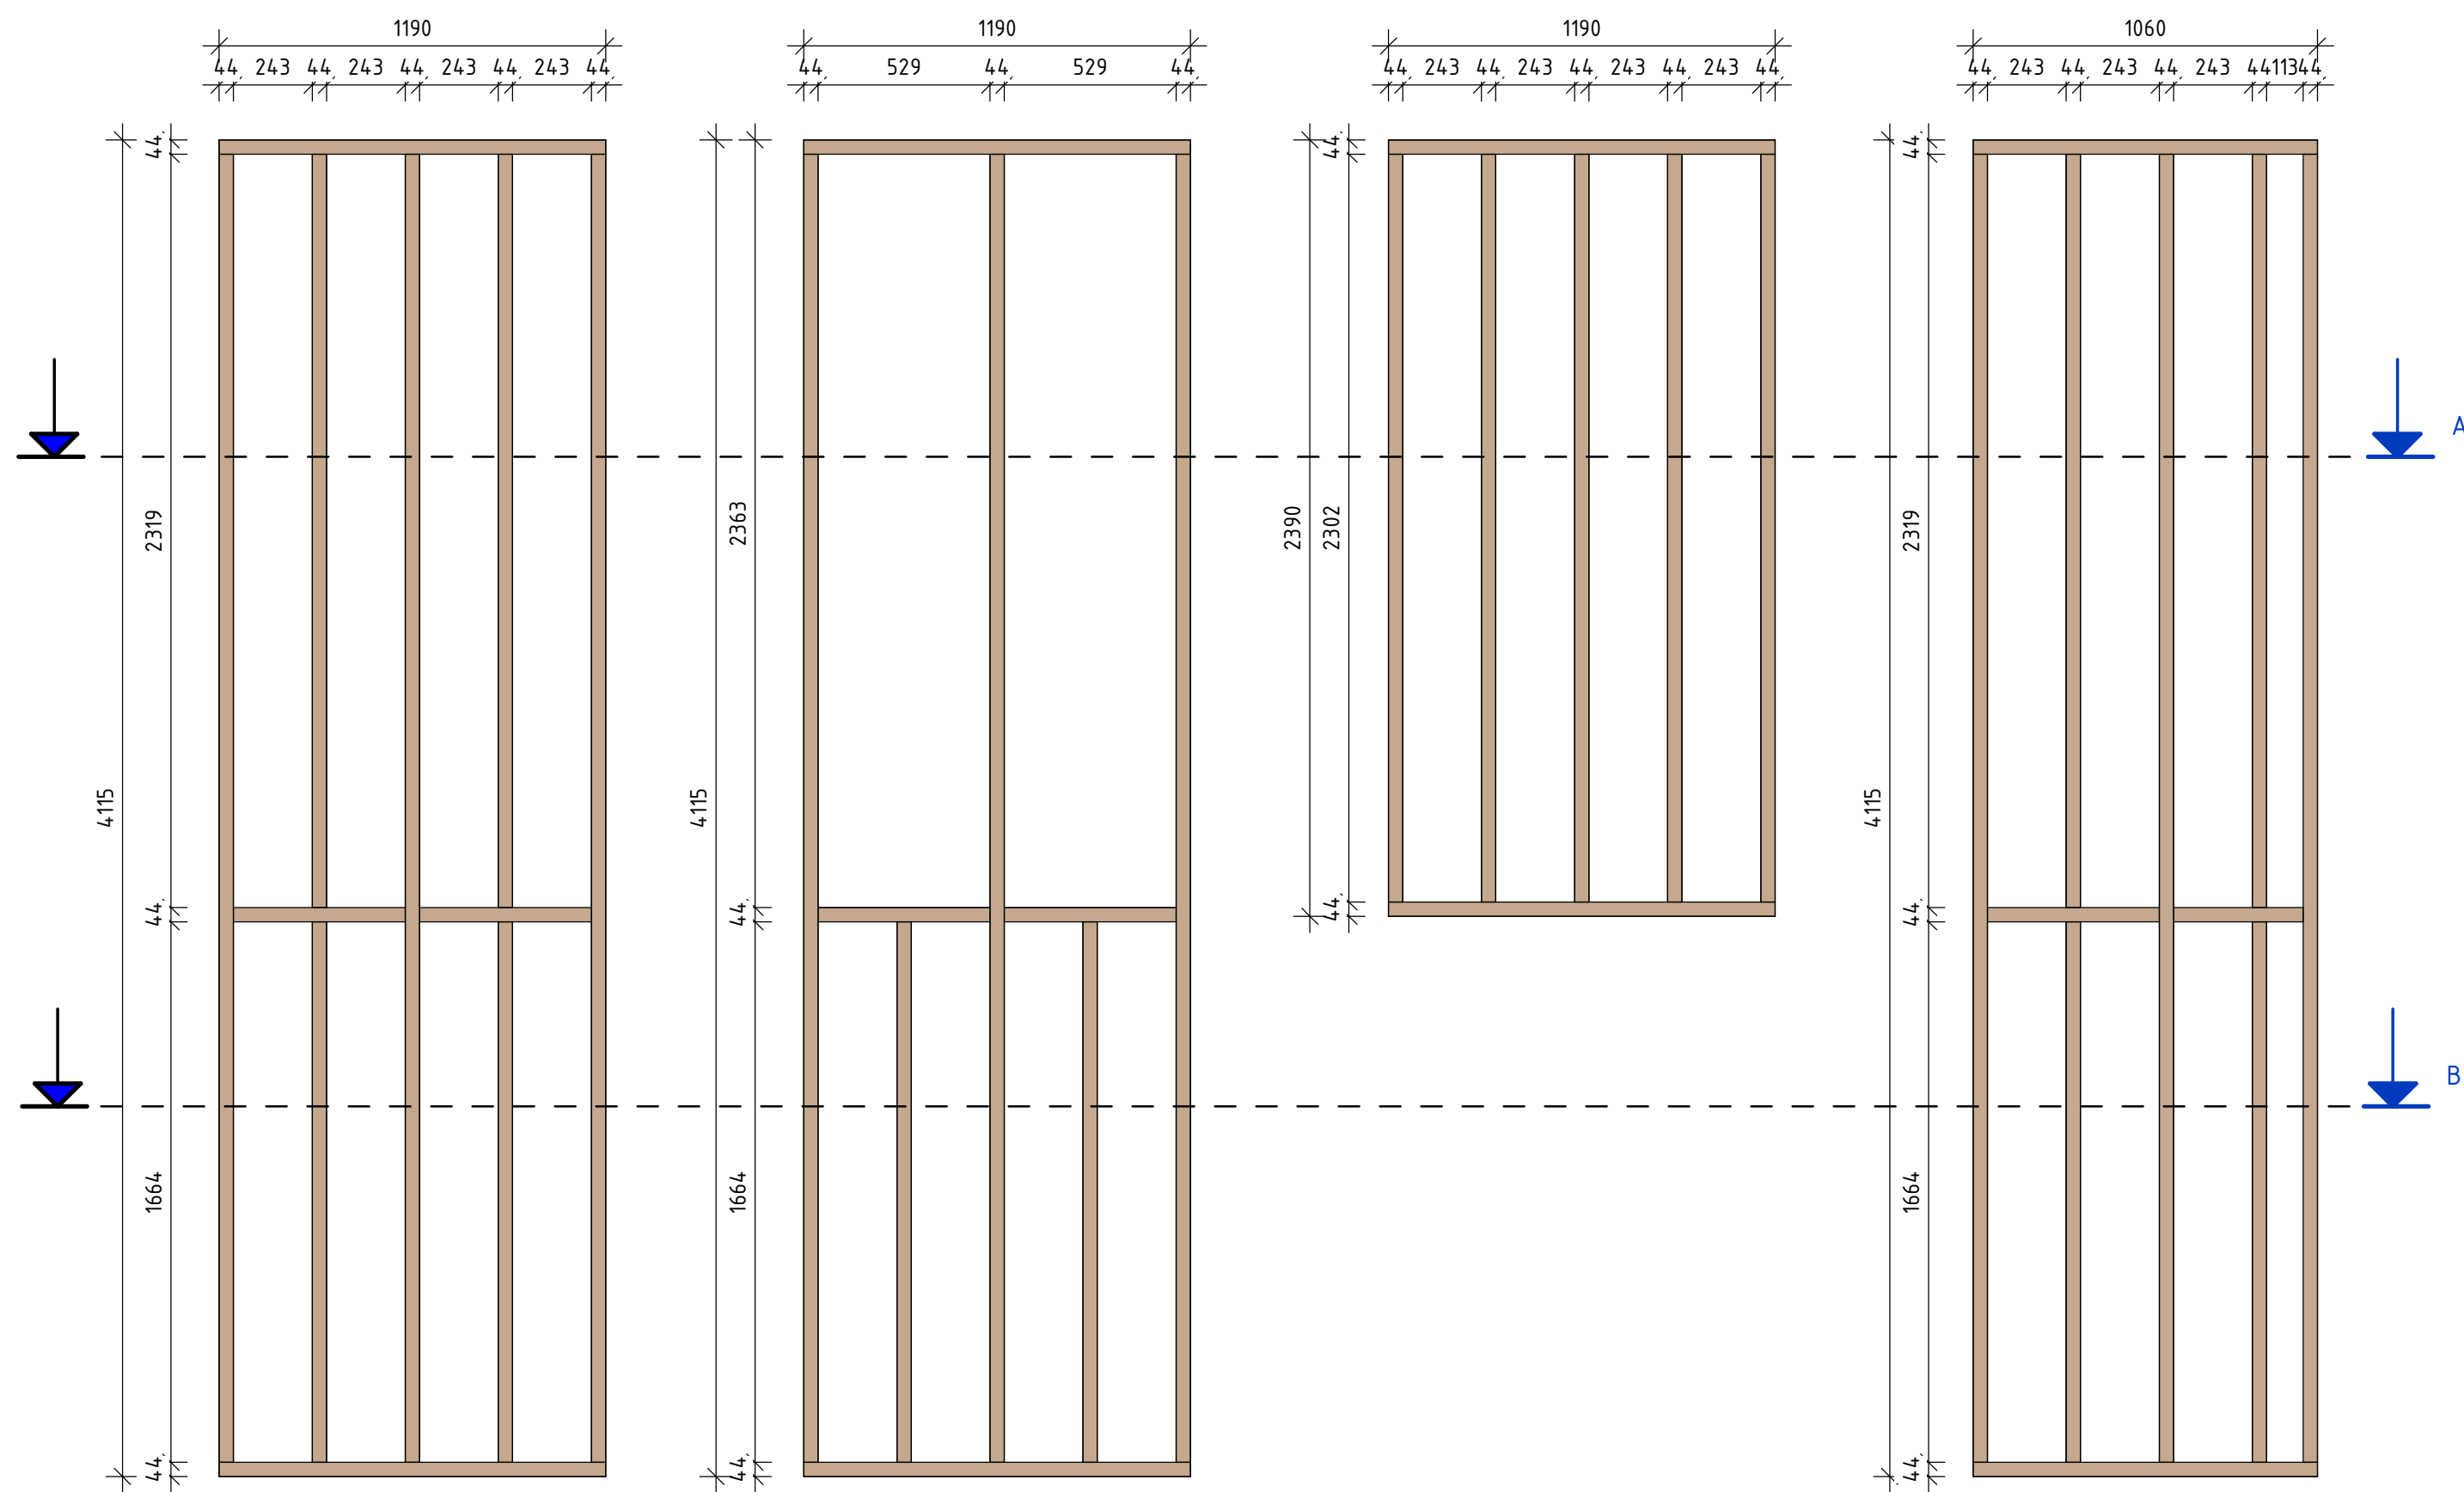

Gevelrek met nestkast

Gevelrek zonder nestkast

Gevelrek boven kattenluik

Gevelrek hoek

Uittrekstaat gevelrekken	
Type	Aantal
Gevelrek hoek	4
Gevelrek met nestkast	12
Gevelrek zonder nestkast	11
Gevelrek boven kattenluik	3
Totaal:	30

Gevelrek aanzicht

schaal 1 : 20

Doorsnede A

schaal 1 : 20

Doorsnede B

schaal 1 : 20

Deze tekening vervangt:		C 31-03-2026	
000000		001 X-000000	
Achterconstructie		Opdrachtnemer	
Generiek Ontwerp MOS		Generiek Ontwerp	
Formaat A2	Schaal 1:20	To-build	
Geocode 000	Versie C	Bijlage 2.13-ALG	
ProRail		1 00.000 00.000	