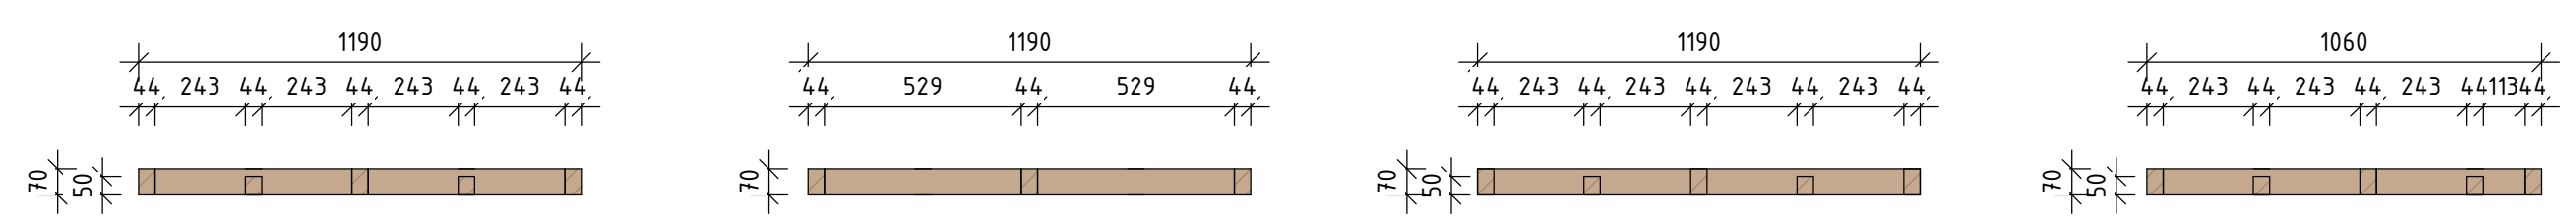

Gevelrek met nestkast

Gevelrek zonder nestkast

Gevelrek boven kattenluik

Gevelrek hoek

Uittrekstaat gevelrekken	
Type	Aantal
Gevelrek hoek	4
Gevelrek met nestkast	12
Gevelrek zonder nestkast	11
Gevelrek boven kattenluik	3
Totaal:	30

Gevelrek aanzicht

schaal 1 : 20

Doorsnede A

schaal 1 : 20

Doorsnede B

schaal 1 : 20

Deze tekening vervangt:		C 31-03-2026	
000000		001 X-000000	
Achterconstructie		Opdrachtnemer	
Generiek Ontwerp MOS		Generiek Ontwerp	
Formaat A2	Schaal 1:20	To-build	
Geocode 000	Versie C	Bijlage 2.13-ALG	
ProRail		1 00.000 00.000	