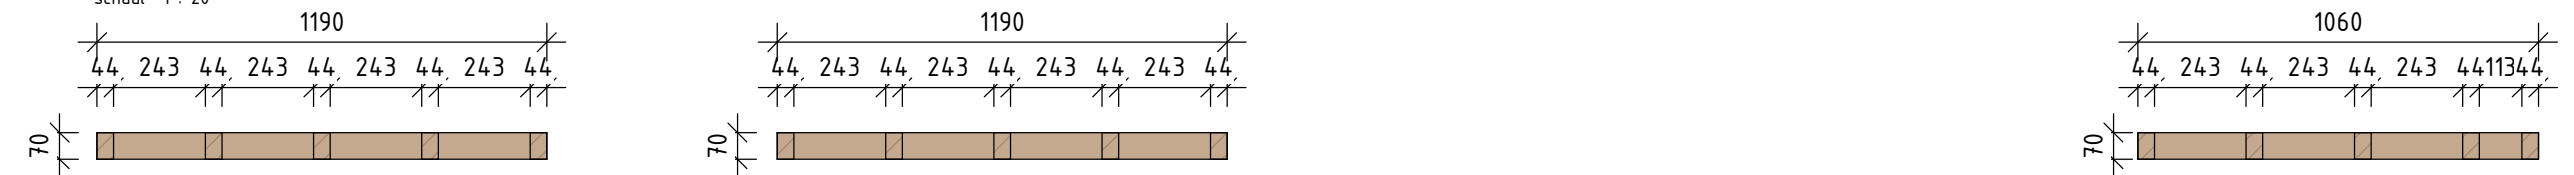

Gevelrek met nestkast

Gevelrek zonder nestkast

Gevelrek boven kattenluik

Gevelrek hoek

Uittrekstaat gevelrekken	
Type	Aantal
Gevelrek hoek	4
Gevelrek met nestkast	12
Gevelrek zonder nestkast	11
Gevelrek boven kattenluik	3
Totaal:	30

Gevelrek aanzicht

schaal 1 : 20

Doorsnede A

schaal 1 : 20

Doorsnede B

schaal 1 : 20

Deze tekening vervangt:		C 31-03-2026	
000000		001 X-000000	
Achterconstructie		Opdrachtnemer	
Generiek Ontwerp MOS		Generiek Ontwerp	
Formaat A2	Schaal 1:20	To-build	
Geocode 000	Versie C	Bijlage 2.13-ALG	
ProRail		1 00.000 00.000	