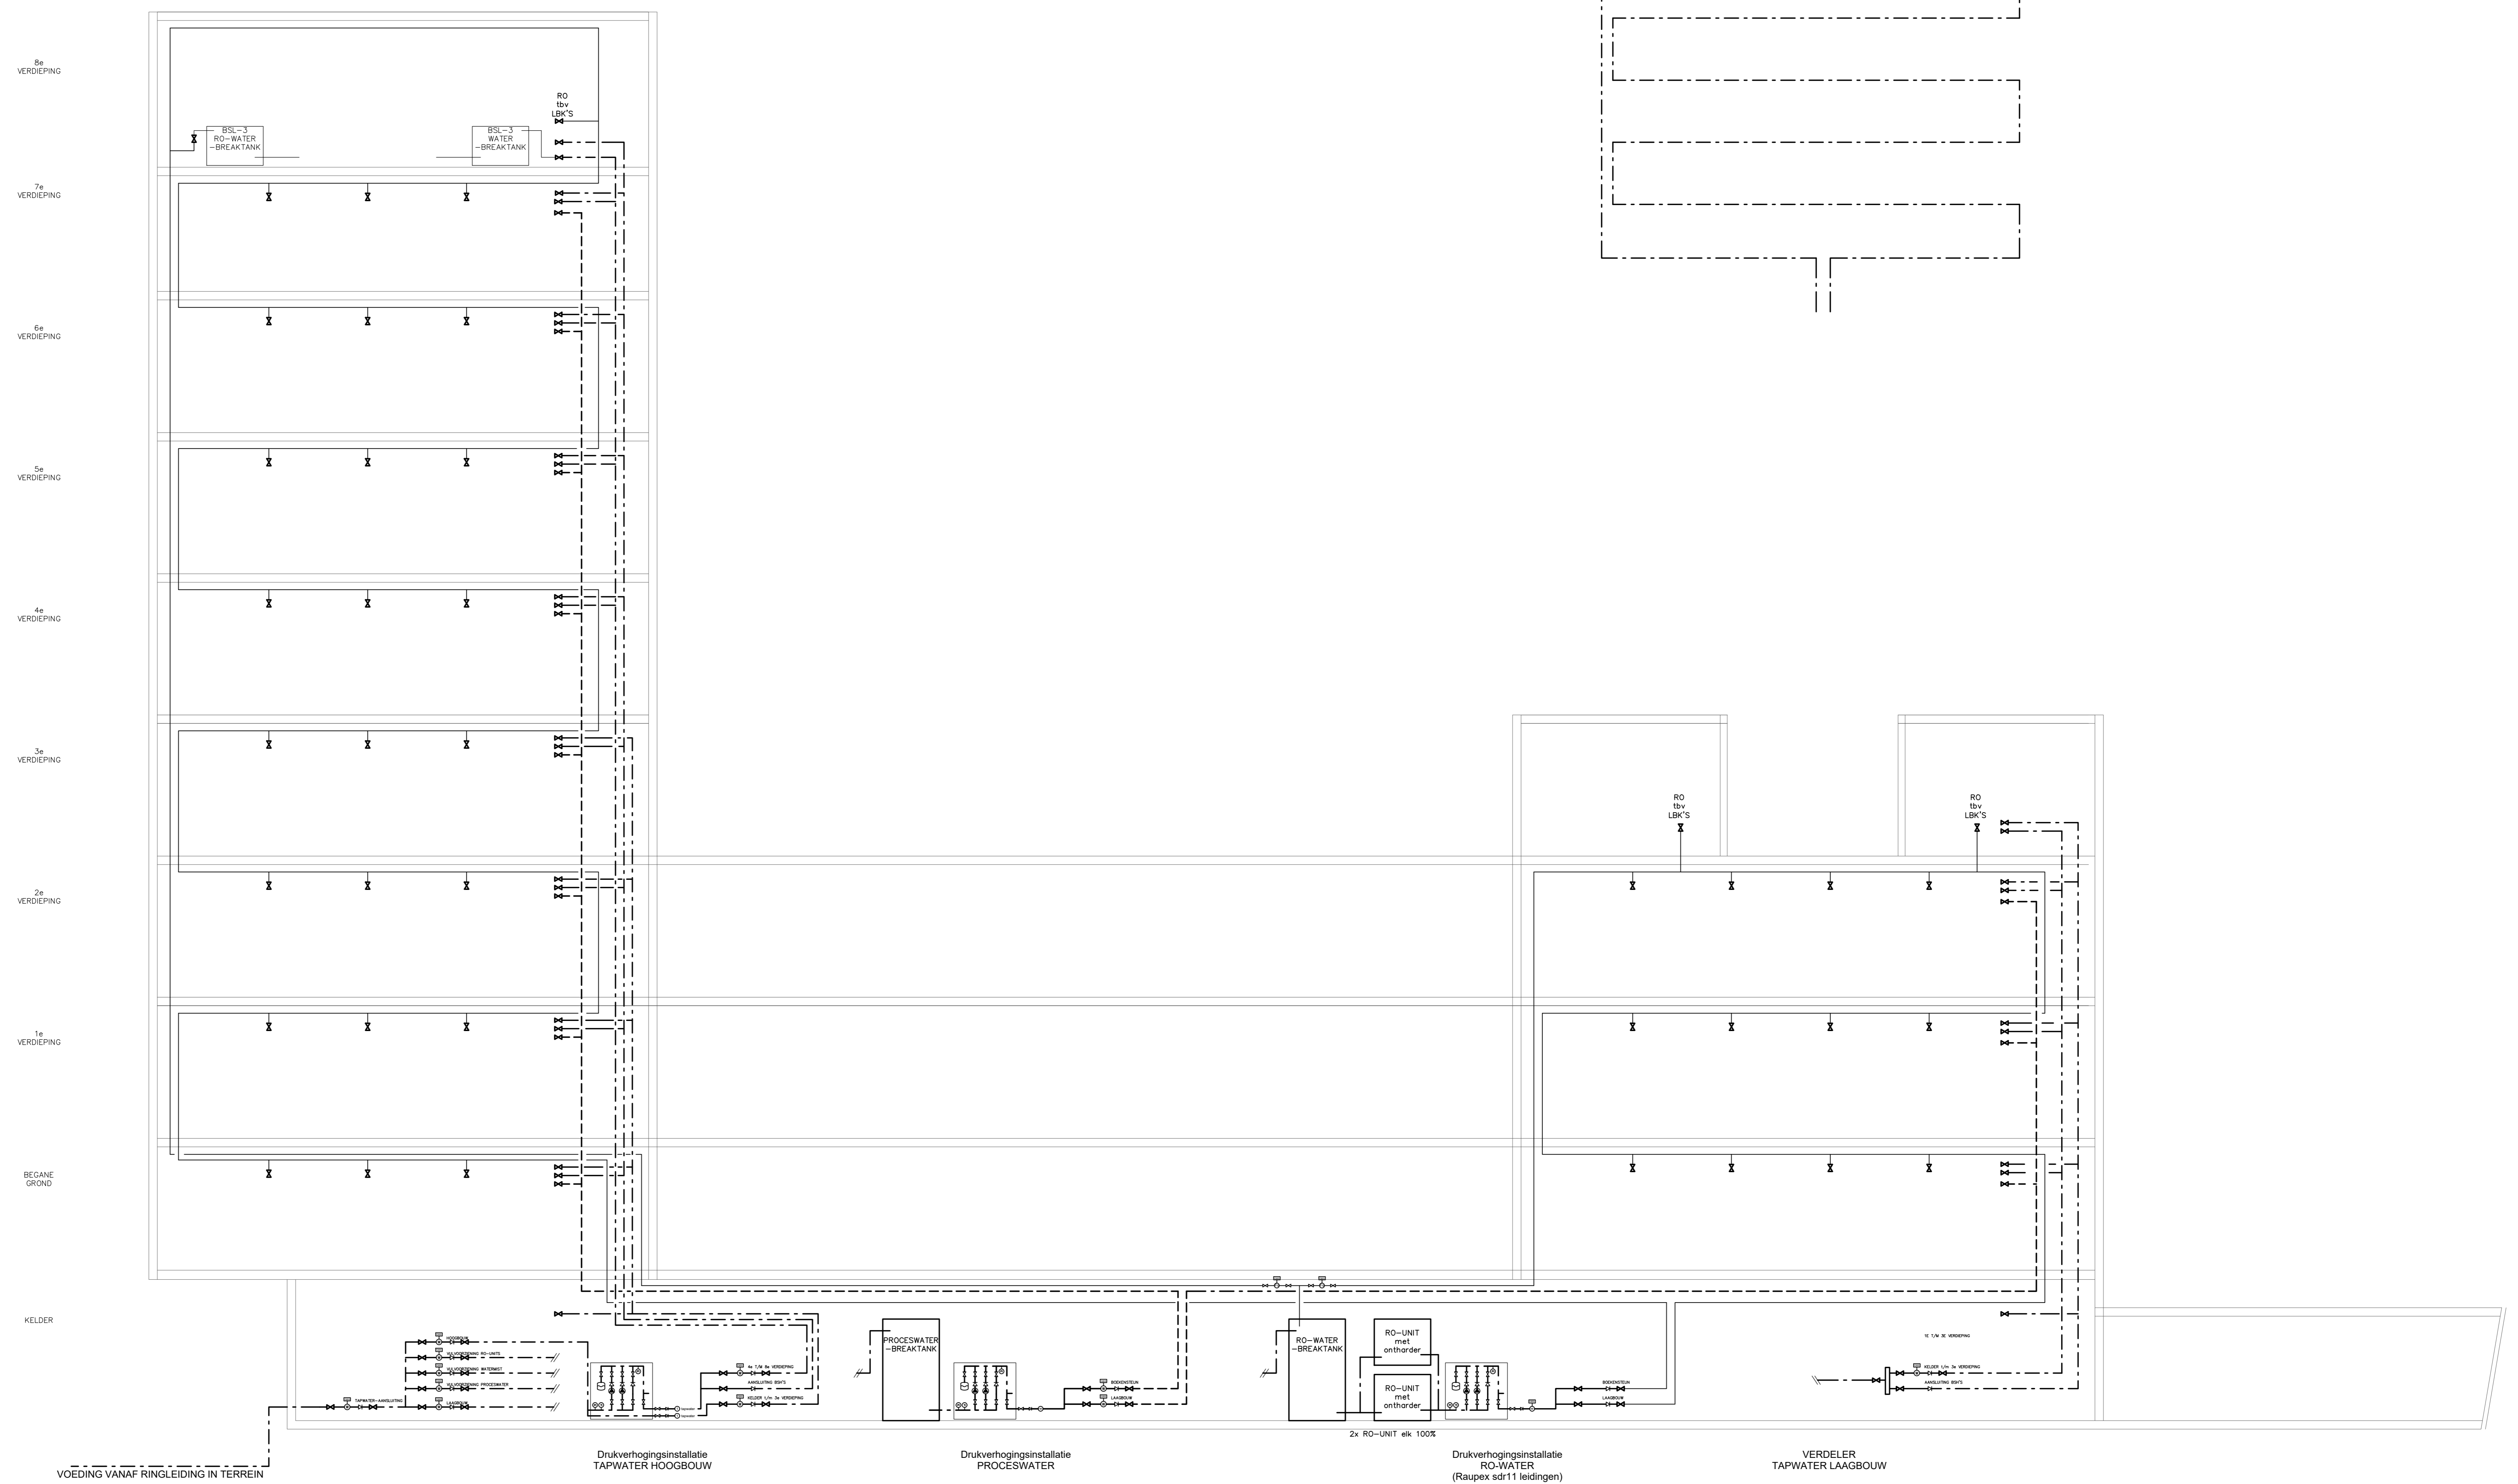

UMCG 5430W-VO-XXXXX-TEK-SAM-0100