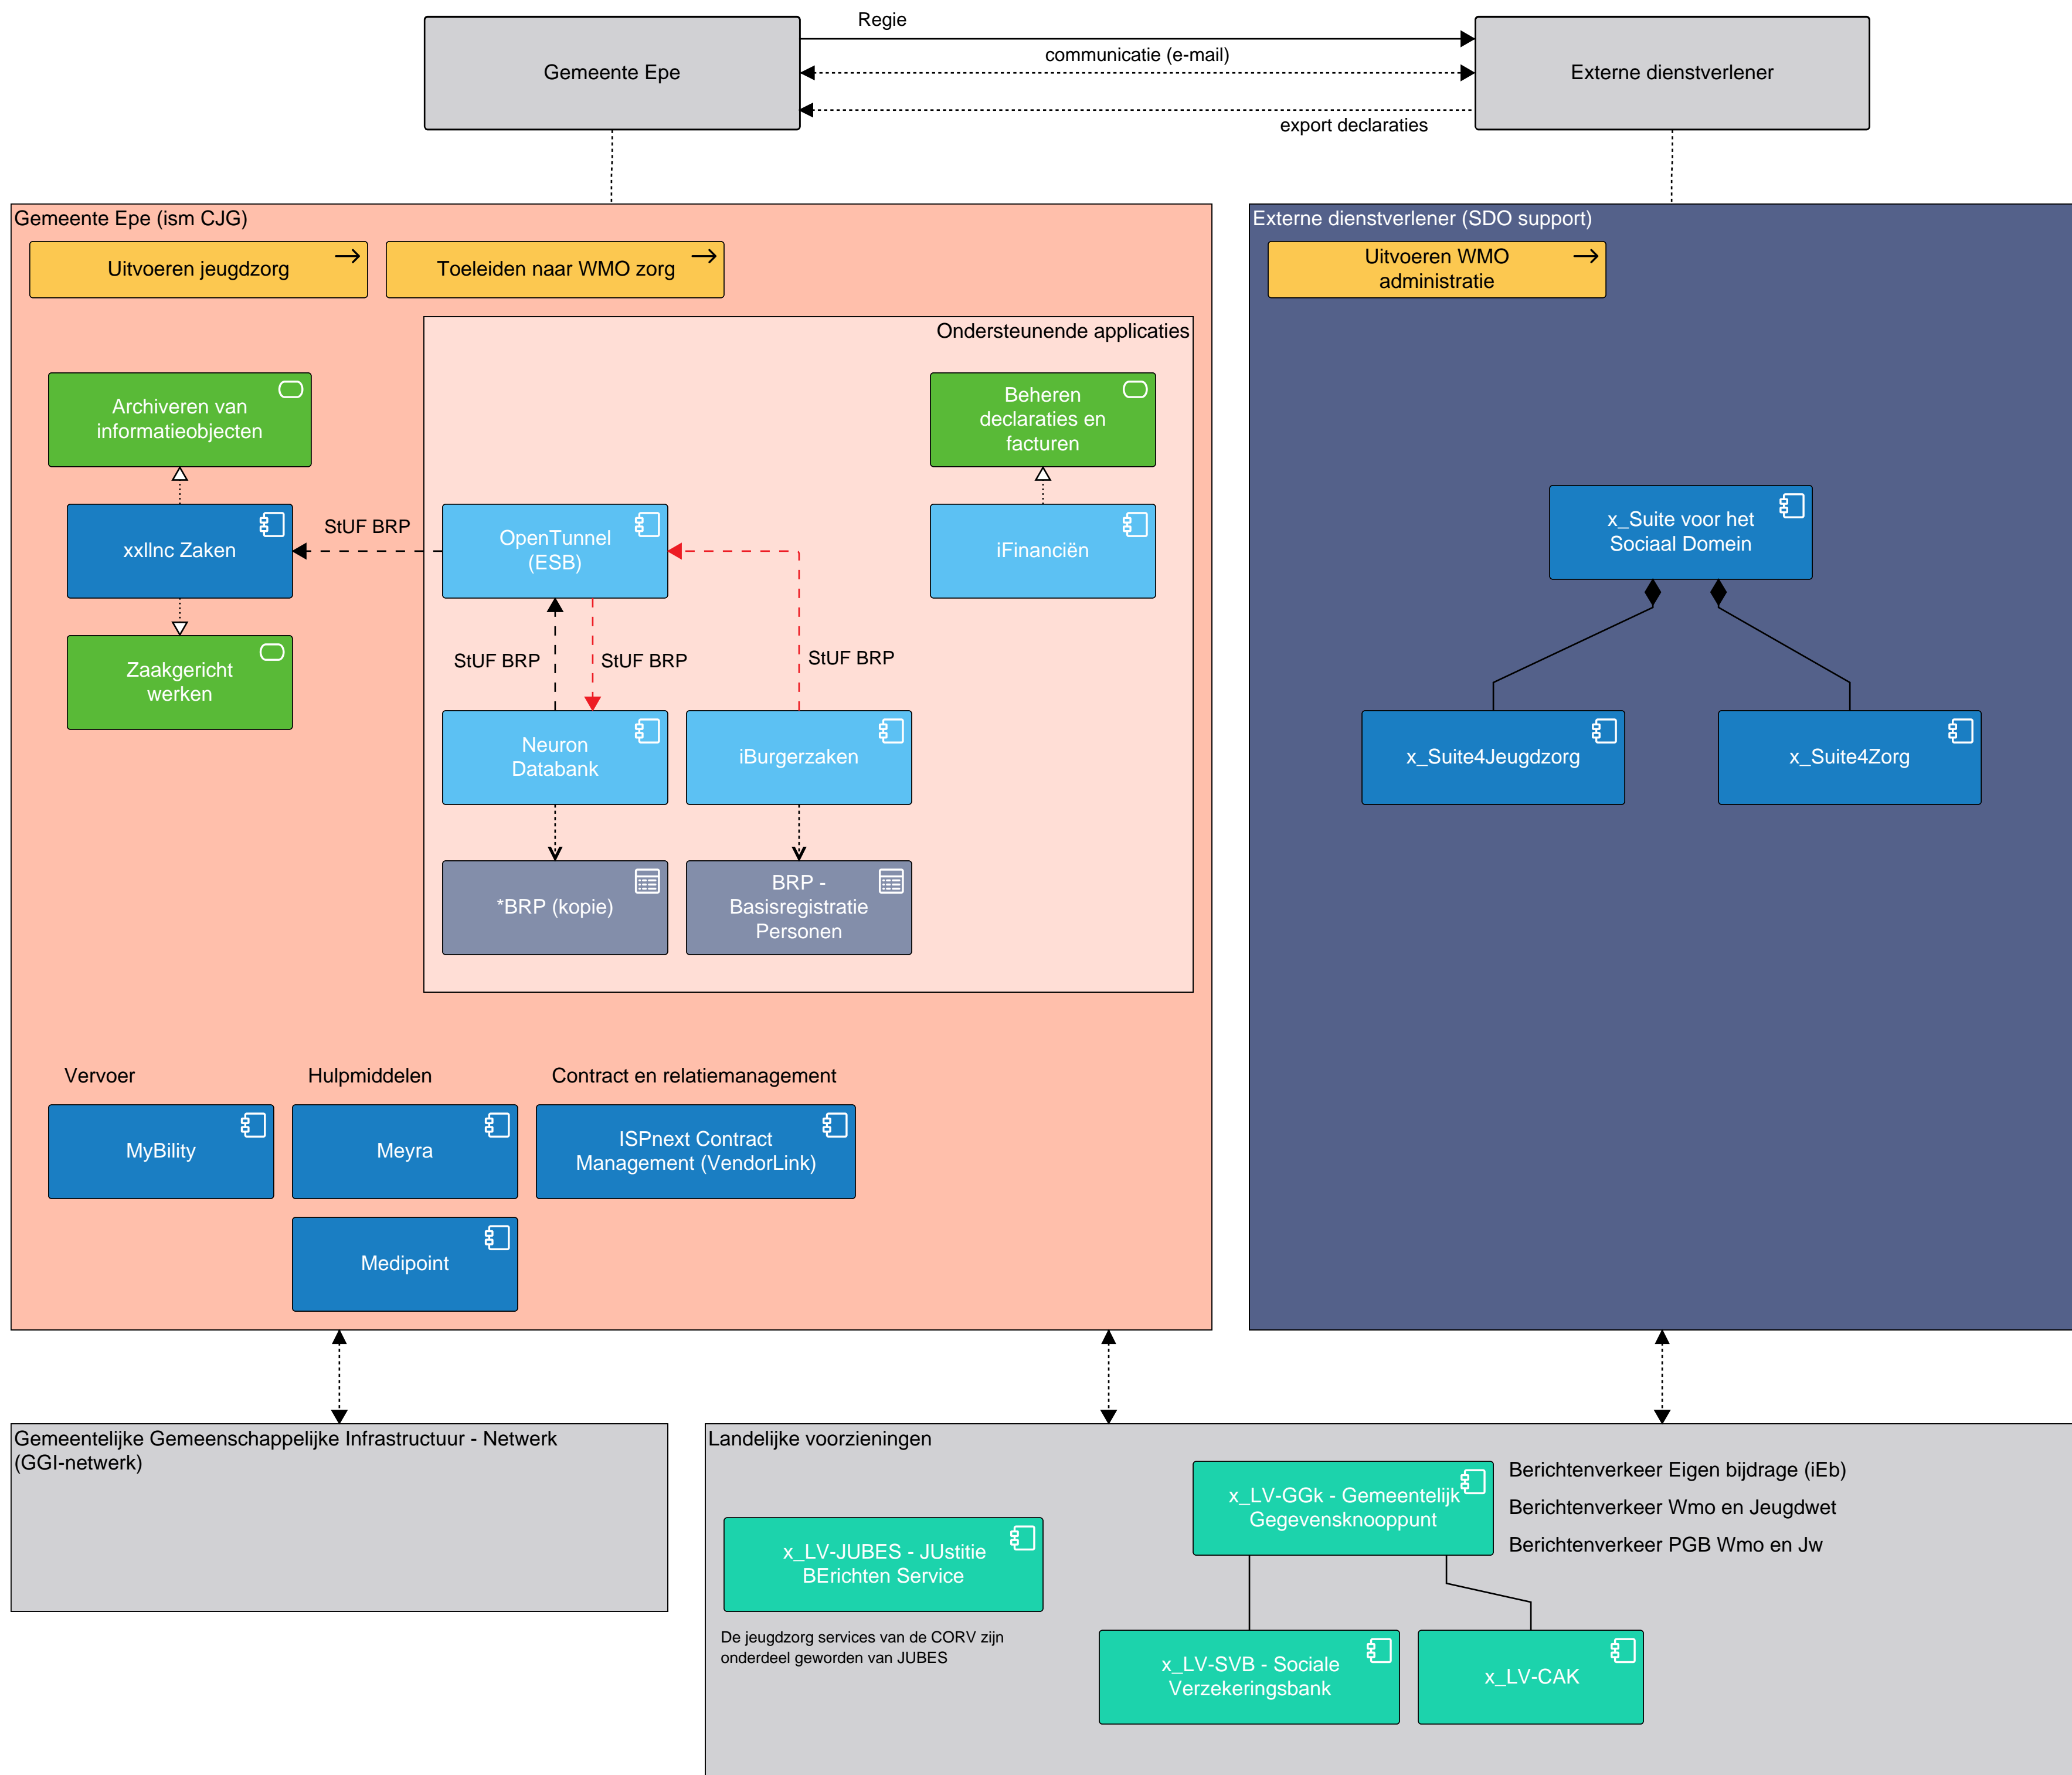

GEMEENTE EPE

Informatie Werkset

Eigenaar: Martin Fokkert
 Laatst gewijzigd: 26-05-2026
 Gewijzigd door: Martin Fokkert
 Status: 0.9
 Doelgroep: Project - Intern

Omschrijving werkset

IST informatielandschap Jeugdzorg en WMO

SDO support voert gedelegeerde taken uit namens de gemeente.

Legenda

Objecten

- Applicatiecomponent Epe
- Applicatieservice
- Bedrijfsproces Epe
- Gegevensobject

Object levenscyclus toestand

- Huidig

Relaties

- benadert
- geassocieerd met
- is onderdeel van
- realiseert
- zendt uitvoer naar

Levenscyclus

- Huidig