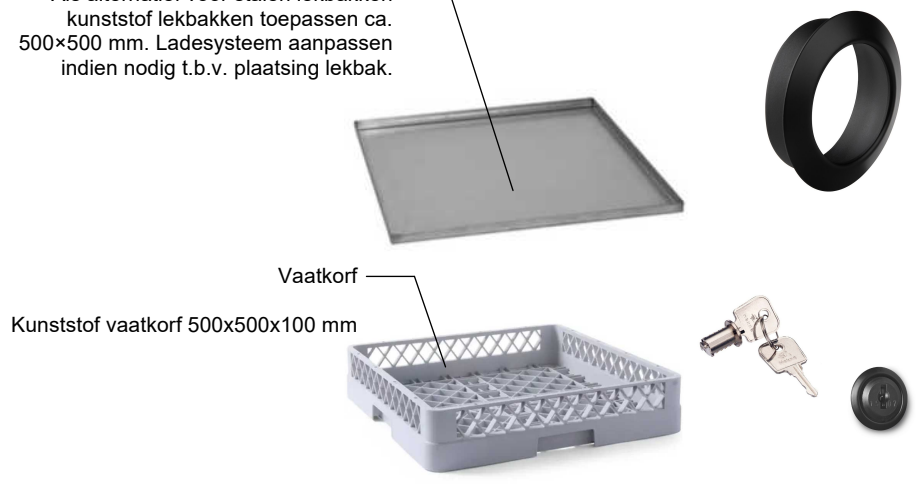

LET OP exacte maat inmeten ivm wijzigingen plafondhoogte (Geldt voor elke pantry)

ZIJAAANZICHT

SNEDE B-B

SNEDE C-C

Licht dit wat terug tov de achterwand?

Gezien ZENBER 2026.03.25

D1

BOVENAANZICHT

SNEDE A-A

Als alternatief voor stalen lekbakken kunststof lekbakken toepassen ca. 500x500 mm. Ladesysteem aanpassen indien nodig t.b.v. plaatsing lekbak.

Kunststof vaatkorf 500x500x100 mm

Renvooi	
Onderdelen	Materiaal/detailering
Corpus	18mm gemel. sppl. Unilin Front White 00025 soft pearl CST / Rest materiaal
Sluitzijdes	M2 18mm gemel. sppl. Unilin 0H913/V2A Master Oak Natural
Fronten	M2 18mm gemel. sppl. Unilin 0H913/V2A Master Oak Natural
Fronten/sluitzijdes	M8 18mm gemel. sppl. Unilin 0H924/V2A Master Oak Patina Greige
Spat paneel	18mm gemel. sppl. Unilin 0H913/V2A Master Oak Natural
Constructie	Populier multiplex / Rest materiaal
Blad	M3 opdikken 54mm + HPL F5935 ACO Purbeck Flint, beton-look grijs
Plint	M15 18mm sppl. HPL Unilin OU827/MST Taupe
Scharnierset	Hettich Sensys 8641i, met demping & sluiting 999.9071205 + Kruisplaat 999.9071651
Ladeset	Schuiflade Hettich ArciTech, set, hoogte 126 mm, lengte 500 mm, wit 999.9149312
Stelpoot 100mm	Stelpoten 100 mm verstelbereik 321.1011
Greep	Quanto 201 mat zwart
Confirmat	Verzonken kop SW4 Ø5x38mm 264.43.091
Mengkraan	Talis L-uitloop type onbekend
Spoelbak V.	40x40 Zwarte spoelbak - vlakbouw - mat zwart
	Rozet - Ø19mm - zwart
Cilinder	Inzetcilinder - 2-zijdig - gelijksluitend - zwart
Koelvries combi	Bosch KUL22ADD0 Onderbouw koelkast met vriesvak