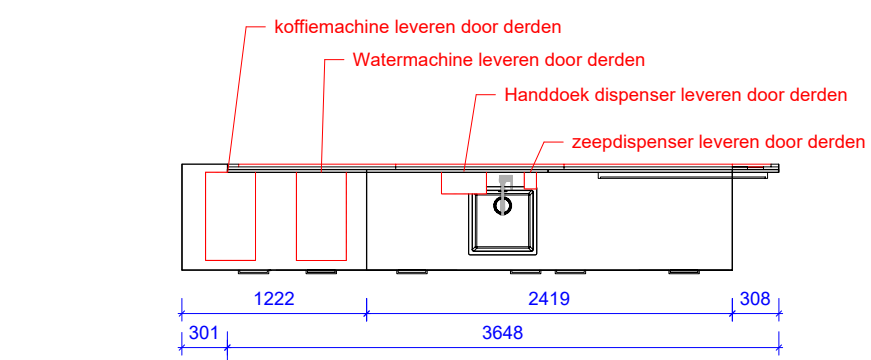

LET OP exacte maat inmeten ivm wijzigingen plafondhoogte (Geldt voor elke pantry)

ZIJAAANZICHT

SNEDE B-B

SNEDE C-C

Licht dit wat terug tov de achterwand?

Gezien ZENBER 2026.03.25

D1

BOVENAANZICHT

SNEDE A-A

Als alternatief voor stalen lekbakken kunststof lekbakken toepassen ca. 500x500 mm. Ladesysteem aanpassen indien nodig t.b.v. plaatsing lekbak.

Kunststof vaatkorf 500x500x100 mm

Renvooi	
Onderdelen	Materiaal/detailering
Corpus	18mm gemel. sppl. Unilin Front White 00025 soft pearl CST / Rest materiaal
Sluitzijdes	M2 18mm gemel. sppl. Unilin 0H913/V2A Master Oak Natural
Fronten	M2 18mm gemel. sppl. Unilin 0H913/V2A Master Oak Natural
Fronten/sluitzijdes	M8 18mm gemel. sppl. Unilin 0H924/V2A Master Oak Patina Greige
Spat paneel	18mm gemel. sppl. Unilin 0H913/V2A Master Oak Natural
Constructie	Populier multiplex / Rest materiaal
Blad	M3 opdikken 54mm + HPL F5935 ACO Purbeck Flint, beton-look grijs
Plint	M15 18mm sppl. HPL Unilin OU827/MST Taupe
Scharnierset	Hettich Sensys 8641i, met demping & sluiting 999.9071205 + Kruisplaat 999.9071651
Ladeset	Schuiflade Hettich ArciTech, set, hoogte 126 mm, lengte 500 mm, wit 999.9149312
Stelpoot 100mm	Stelpoten 100 mm verstelbereik 321.1011
Greep	Quanto 201 mat zwart
Confirmat	Verzonken kop SW4 Ø5x38mm 264.43.091
Mengkraan	Talis L-uitloop type onbekend
Spoelbak V.	40x40 Zwarte spoelbak - vlakbouw - mat zwart
	Rozet - Ø19mm - zwart
Cilinder	Inzetcilinder - 2-zijdig - gelijksluitend - zwart
Koelvries combi	Bosch KUL22ADD0 Onderbouw koelkast met vriesvak

Opdrachtgever	Gemeente Smallingeland
Projectnummer	22510322
Project - Plaats	Nederland
Fase	DO

Schaal	1:50
Formaat	A3
Datum	20-01-2026
Gewijz. datum	17-02-2026 / 19-03-2026

Opmerking	Maatvoering controleren in het werk
Benaming	6.N.8 Pantry Kantoor
Getekend	Thomas Franken
Copyright	Zwartwoud