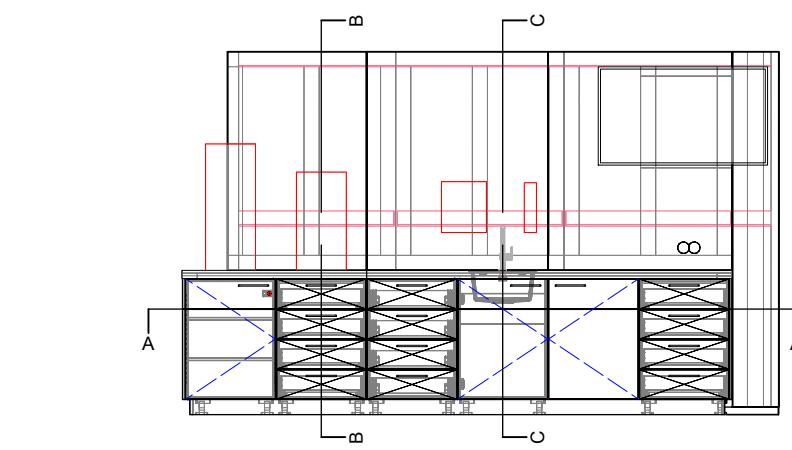

LET OP exacte maat inmeten ivm wijzigingen plafondhoogte (Geldt voor elke pantry)

ZIJAAANZICHT

SNEDE B-B

SNEDE C-C

Licht dit wat terug tov de achterwand?

Gezien ZENBER 2026.03.25

D1

BOVENAANZICHT

SNEDE A-A

Als alternatief voor stalen lekbakken kunststof lekbakken toepassen ca. 500x500 mm. Ladesysteem aanpassen indien nodig t.b.v. plaatsing lekbak.

Kunststof vaatkorf 500x500x100 mm

Renvooi	
Onderdelen	Materiaal/detailering
Corpus	18mm gemel. sppl. Unilin Front White 00025 soft pearl CST / Rest materiaal
Sluitzijdes	M2 18mm gemel. sppl. Unilin 0H913/V2A Master Oak Natural
Fronten	M2 18mm gemel. sppl. Unilin 0H913/V2A Master Oak Natural
Fronten/sluitzijdes	M8 18mm gemel. sppl. Unilin 0H924/V2A Master Oak Patina Greige
Spat paneel	18mm gemel. sppl. Unilin 0H913/V2A Master Oak Natural
Constructie	Populier multiplex / Rest materiaal
Blad	M3 opdikken 54mm + HPL F5935 ACO Purbeck Flint, beton-look grijs
Plint	M15 18mm sppl. HPL Unilin OU827/MST Taupe
Scharnierset	Hettich Sensys 8641i, met demping & sluiting 999.9071205 + Kruisplaat 999.9071651
Ladeset	Schuiflade Hettich ArciTech, set, hoogte 126 mm, lengte 500 mm, wit 999.9149312
Stelpoot 100mm	Stelpoten 100 mm verstelbereik 321.1011
Greep	Quanto 201 mat zwart
Confirmat	Verzonken kop SW4 Ø5x38mm 264.43.091
Mengkraan	Talis L-uitloop type onbekend
Spoelbak V.	40x40 Zwarte spoelbak - vlakbouw - mat zwart
	Rozet - Ø19mm - zwart
Cilinder	Inzetcilinder - 2-zijdig - gelijksluitend - zwart
Koelvries combi	Bosch KUL22ADD0 Onderbouw koelkast met vriesvak

Opdrachtgever	Gemeente Smallingeland
Projectnummer	22510322
Project - Plaats	Nederland
Fase	DO

Schaal	1:50
Formaat	A3
Datum	20-01-2026
Gewijz. datum	17-02-2026 / 19-03-2026

Opmerking	Maatvoering controleren in het werk
Benaming	6.N.8 Pantry Kantoor
Getekend	Thomas Franken
Copyright	Zwartwoud