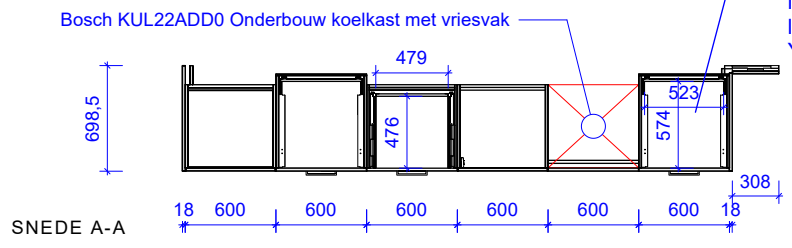

LET OP exacte maat inmeten ivm wijzigingen plafondhoogte (Geldt voor elke pantry)

ZIJAAANZICHT

SNEDE B-B

SNEDE C-C

Licht dit wat terug tov de achterwand?

Gezien ZENBER 2026.03.25

D1

BOVENAANZICHT

SNEDE A-A

Als alternatief voor stalen lekbakken kunststof lekbakken toepassen ca. 500x500 mm. Ladesysteem aanpassen indien nodig t.b.v. plaatsing lekbak.

Kunststof vaatkorf 500x500x100 mm

Renvooi	
Onderdelen	Materiaal/detailering
Corpus	18mm gemel. sppl. Unilin Front White 00025 soft pearl CST / Rest materiaal
Sluitzijdes	M2 18mm gemel. sppl. Unilin 0H913/V2A Master Oak Natural
Fronten	M2 18mm gemel. sppl. Unilin 0H913/V2A Master Oak Natural
Fronten/sluitzijdes	M8 18mm gemel. sppl. Unilin 0H924/V2A Master Oak Patina Greige
Spat paneel	18mm gemel. sppl. Unilin 0H913/V2A Master Oak Natural
Constructie	Populier multiplex / Rest materiaal
Blad	M3 opdikken 54mm + HPL F5935 ACO Purbeck Flint, beton-look grijs
Plint	M15 18mm sppl. HPL Unilin OU827/MST Taupe
Scharnierset	Hettich Sensys 8641i, met demping & sluiting 999.9071205 + Kruisplaat 999.9071651
Ladeset	Schuiflade Hettich ArciTech, set, hoogte 126 mm, lengte 500 mm, wit 999.9149312
Stelpoot 100mm	Stelpoten 100 mm verstelbereik 321.1011
Greep	Quanto 201 mat zwart
Confirmat	Verzonken kop SW4 Ø5x38mm 264.43.091
Mengkraan	Talis L-uitloop type onbekend
Spoelbak V.	40x40 Zwarte spoelbak - vlakbouw - mat zwart
	Rozet - Ø19mm - zwart
Cilinder	Inzetcilinder - 2-zijdig - gelijksluitend - zwart
Koelvries combi	Bosch KUL22ADD0 Onderbouw koelkast met vriesvak

Opdrachtgever	Gemeente Smallingeland
Projectnummer	22510322
Project - Plaats	Nederland
Fase	DO

Schaal	1:50
Formaat	A3
Datum	20-01-2026
Gewijz. datum	17-02-2026 / 19-03-2026

Opmerking	Maatvoering controleren in het werk
Benaming	6.N.8 Pantry Kantoor
Getekend	Thomas Franken
Copyright	Zwartwoud