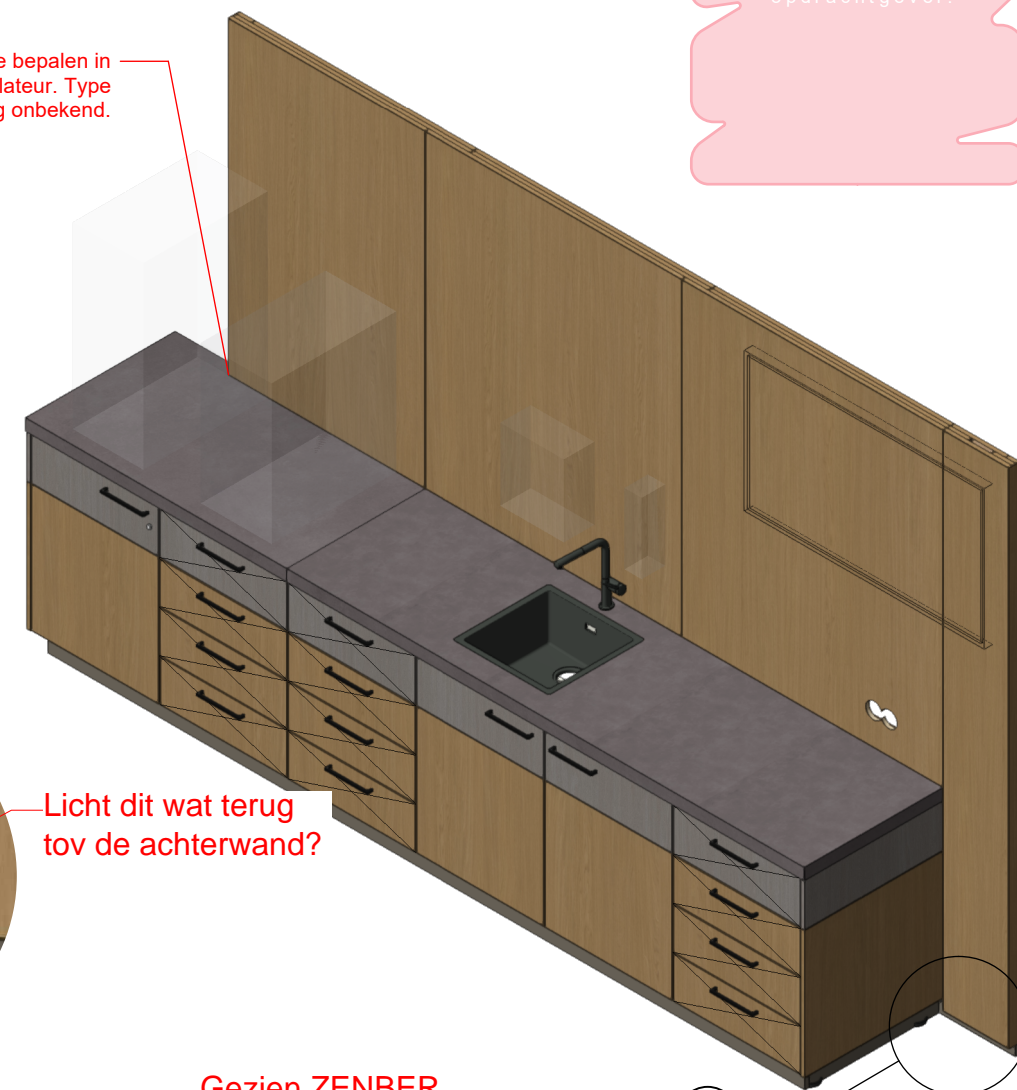

LET OP exacte maat inmeten ivm wijzigingen plafondhoogte (Geldt voor elke pantry)

ZIJAAANZICHT

SNEDE B-B

SNEDE C-C

Licht dit wat terug tov de achterwand?

Gezien ZENBER 2026.03.25

D1

BOVENAANZICHT

SNEDE A-A

Als alternatief voor stalen lekbakken kunststof lekbakken toepassen ca. 500x500 mm. Ladesysteem aanpassen indien nodig t.b.v. plaatsing lekbak.

Kunststof vaatkorf 500x500x100 mm

Renvooi	
Onderdelen	Materiaal/detailering
Corpus	18mm gemel. sppl. Unilin Front White 00025 soft pearl CST / Rest materiaal
Sluitzijdes	M2 18mm gemel. sppl. Unilin 0H913/V2A Master Oak Natural
Fronten	M2 18mm gemel. sppl. Unilin 0H913/V2A Master Oak Natural
Fronten/sluitzijdes	M8 18mm gemel. sppl. Unilin 0H924/V2A Master Oak Patina Greige
Spat paneel	18mm gemel. sppl. Unilin 0H913/V2A Master Oak Natural
Constructie	Populier multiplex / Rest materiaal
Blad	M3 opdikken 54mm + HPL F5935 ACO Purbeck Flint, beton-look grijs
Plint	M15 18mm sppl. HPL Unilin OU827/MST Taupe
Scharnierset	Hettich Sensys 8641i, met demping & sluiting 999.9071205 + Kruisplaat 999.9071651
Ladeset	Schuiflade Hettich ArciTech, set, hoogte 126 mm, lengte 500 mm, wit 999.9149312
Stelpoot 100mm	Stelpoten 100 mm verstelbereik 321.1011
Greep	Quanto 201 mat zwart
Confirmat	Verzonken kop SW4 Ø5x38mm 264.43.091
Mengkraan	Talis L-uitloop type onbekend
Spoelbak V.	40x40 Zwarte spoelbak - vlakbouw - mat zwart
	Rozet - Ø19mm - zwart
Cilinder	Inzetcilinder - 2-zijdig - gelijksluitend - zwart
Koelvries combi	Bosch KUL22ADD0 Onderbouw koelkast met vriesvak

Opdrachtgever	Gemeente Smallingeland
Projectnummer	22510322
Project - Plaats	Nederland
Fase	DO

Schaal	1:50
Formaat	A3
Datum	20-01-2026
Gewijz. datum	17-02-2026 / 19-03-2026

Opmerking	Maatvoering controleren in het werk
Benaming	6.N.8 Pantry Kantoor
Getekend	Thomas Franken
Copyright	Zwartwoud