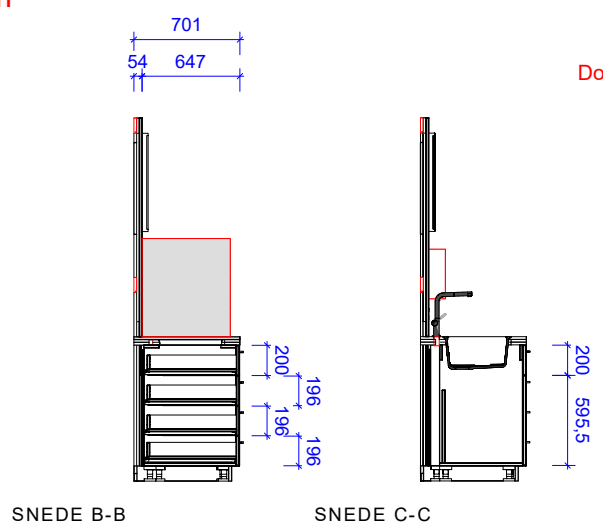

LET OP exacte maat inmeten ivm wijzigingen plafondhoogte (Geldt voor elke pantry)

ZIJAAANZICHT

SNEDE B-B

SNEDE C-C

Licht dit wat terug tov de achterwand?

Gezien ZENBER 2026.03.25

D1

BOVENAANZICHT

SNEDE A-A

Als alternatief voor stalen lekbakken kunststof lekbakken toepassen ca. 500x500 mm. Ladesysteem aanpassen indien nodig t.b.v. plaatsing lekbak.

Kunststof vaatkorf 500x500x100 mm

Renvooi	
Onderdelen	Materiaal/detailering
Corpus	18mm gemel. sppl. Unilin Front White 00025 soft pearl CST / Rest materiaal
Sluitzijdes	M2 18mm gemel. sppl. Unilin 0H913/V2A Master Oak Natural
Fronten	M2 18mm gemel. sppl. Unilin 0H913/V2A Master Oak Natural
Fronten/sluitzijdes	M8 18mm gemel. sppl. Unilin 0H924/V2A Master Oak Patina Greige
Spat paneel	18mm gemel. sppl. Unilin 0H913/V2A Master Oak Natural
Constructie	Populier multiplex / Rest materiaal
Blad	M3 opdikken 54mm + HPL F5935 ACO Purbeck Flint, beton-look grijs
Plint	M15 18mm sppl. HPL Unilin OU827/MST Taupe
Scharnierset	Hettich Sensys 8641i, met demping & sluiting 999.9071205 + Kruisplaat 999.9071651
Ladeset	Schuiflade Hettich ArciTech, set, hoogte 126 mm, lengte 500 mm, wit 999.9149312
Stelpoot 100mm	Stelpoten 100 mm verstelbereik 321.1011
Greep	Quanto 201 mat zwart
Confirmat	Verzonken kop SW4 Ø5x38mm 264.43.091
Mengkraan	Talis L-uitloop type onbekend
Spoelbak V.	40x40 Zwarte spoelbak - vlakbouw - mat zwart
	Rozet - Ø19mm - zwart
Cilinder	Inzetcilinder - 2-zijdig - gelijksluitend - zwart
Koelvries combi	Bosch KUL22ADD0 Onderbouw koelkast met vriesvak

Opdrachtgever	Gemeente Smallingeland
Projectnummer	22510322
Project - Plaats	Nederland
Fase	DO

Schaal	1:50
Formaat	A3
Datum	20-01-2026
Gewijz. datum	17-02-2026 / 19-03-2026

Opmerking	Maatvoering controleren in het werk
Benaming	6.N.8 Pantry Kantoor
Getekend	Thomas Franken
Copyright	Zwartwoud