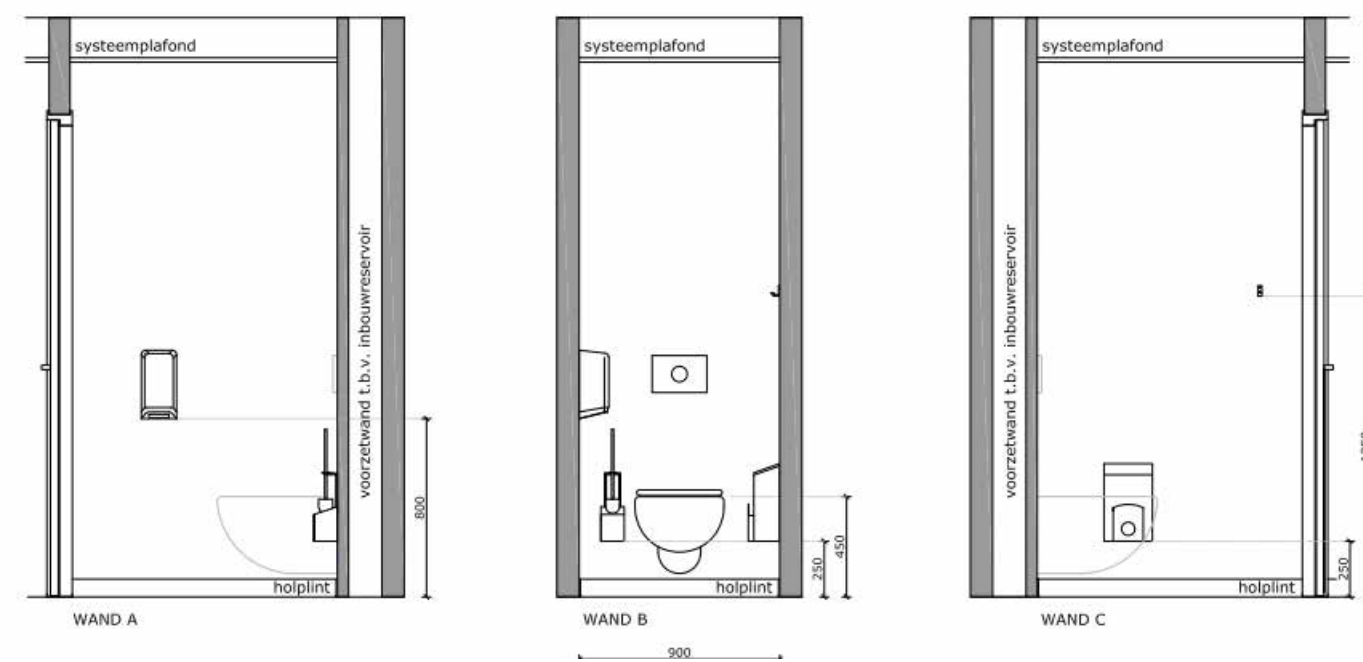

Indeling/aanzichten Miva toilet

Indeling/aanzichten standaard toilet

Indeling/aanzichten urinoir

Indeling/aanzichten kleedruimte

Begane grond

1 : 100

Benaming : entree en sanitair bezoekers BoKa UU
 Opdrachtgever : Universiteit Utrecht
 Locatie : Budapestlaan 17, 3584CD, Utrecht
 Projectleider : Dhr. D. Marck
 Tel. nr : (+31) 06-53795624

Schaal : 1 : 100 Formaat :
 Datum : 260424
 24-0066 20.56

Niets uit deze tekening mag geheel of gedeeltelijk worden overgenomen en vermenigvuldigd zonder schriftelijke toestemming © Copyright 2017 DLVge