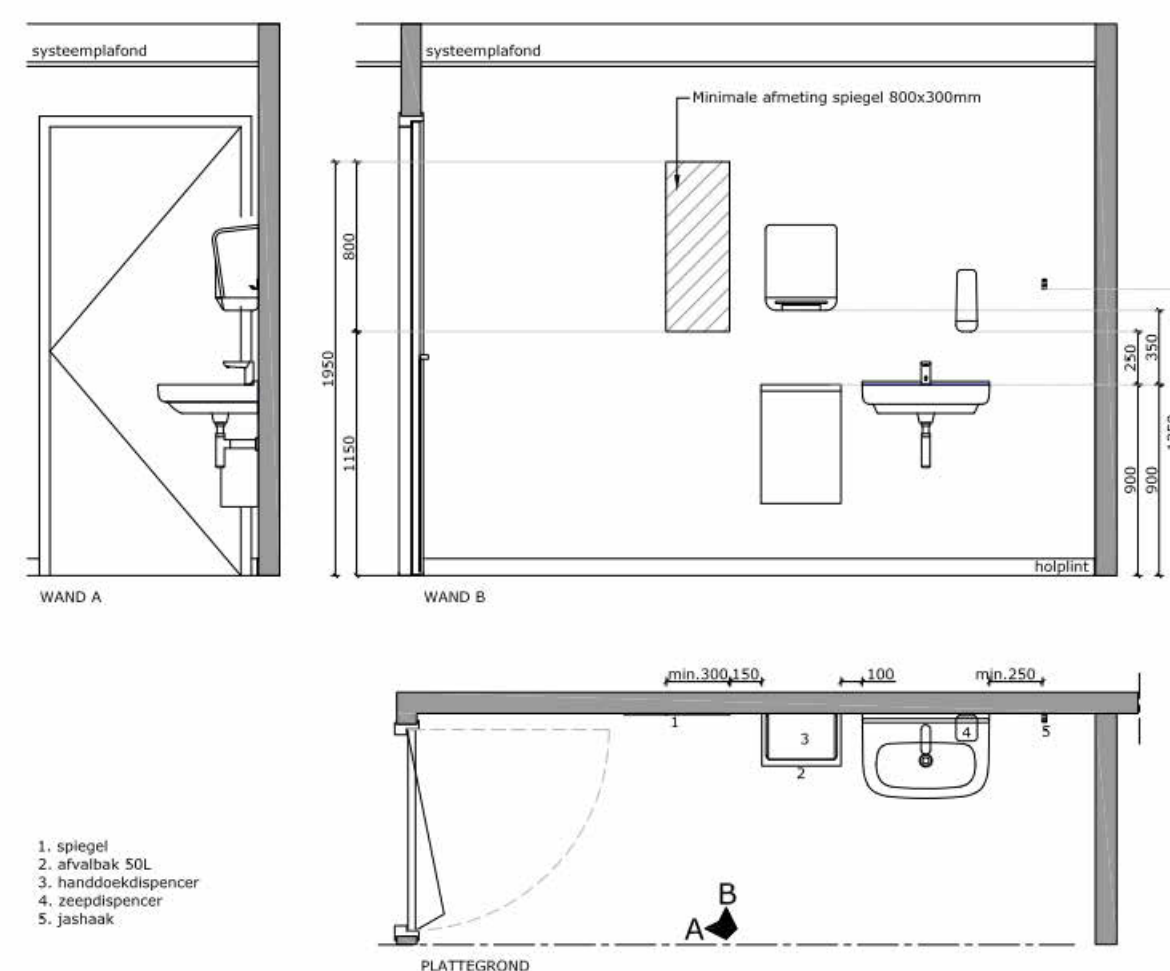

Indeling/aanzichten Miva toilet

Indeling/aanzichten standaard toilet

Indeling/aanzichten urinoir

Indeling/aanzichten kleedruimte

Begane grond

1 : 100

Benaming : entree en sanitair bezoekers BoKa UU
 Opdrachtgever : Universiteit Utrecht
 Locatie : Budapestlaan 17, 3584CD, Utrecht
 Projectleider : Dhr. D. Marck
 Tel. nr : (+31) 06-53795624

Schaal : 1 : 100 Formaat :
 Datum : 260424
 24-0066 20.56

Niets uit deze tekening mag geheel of gedeeltelijk worden overgenomen en vermenigvuldigd zonder schriftelijke toestemming © Copyright 2017 DLVge