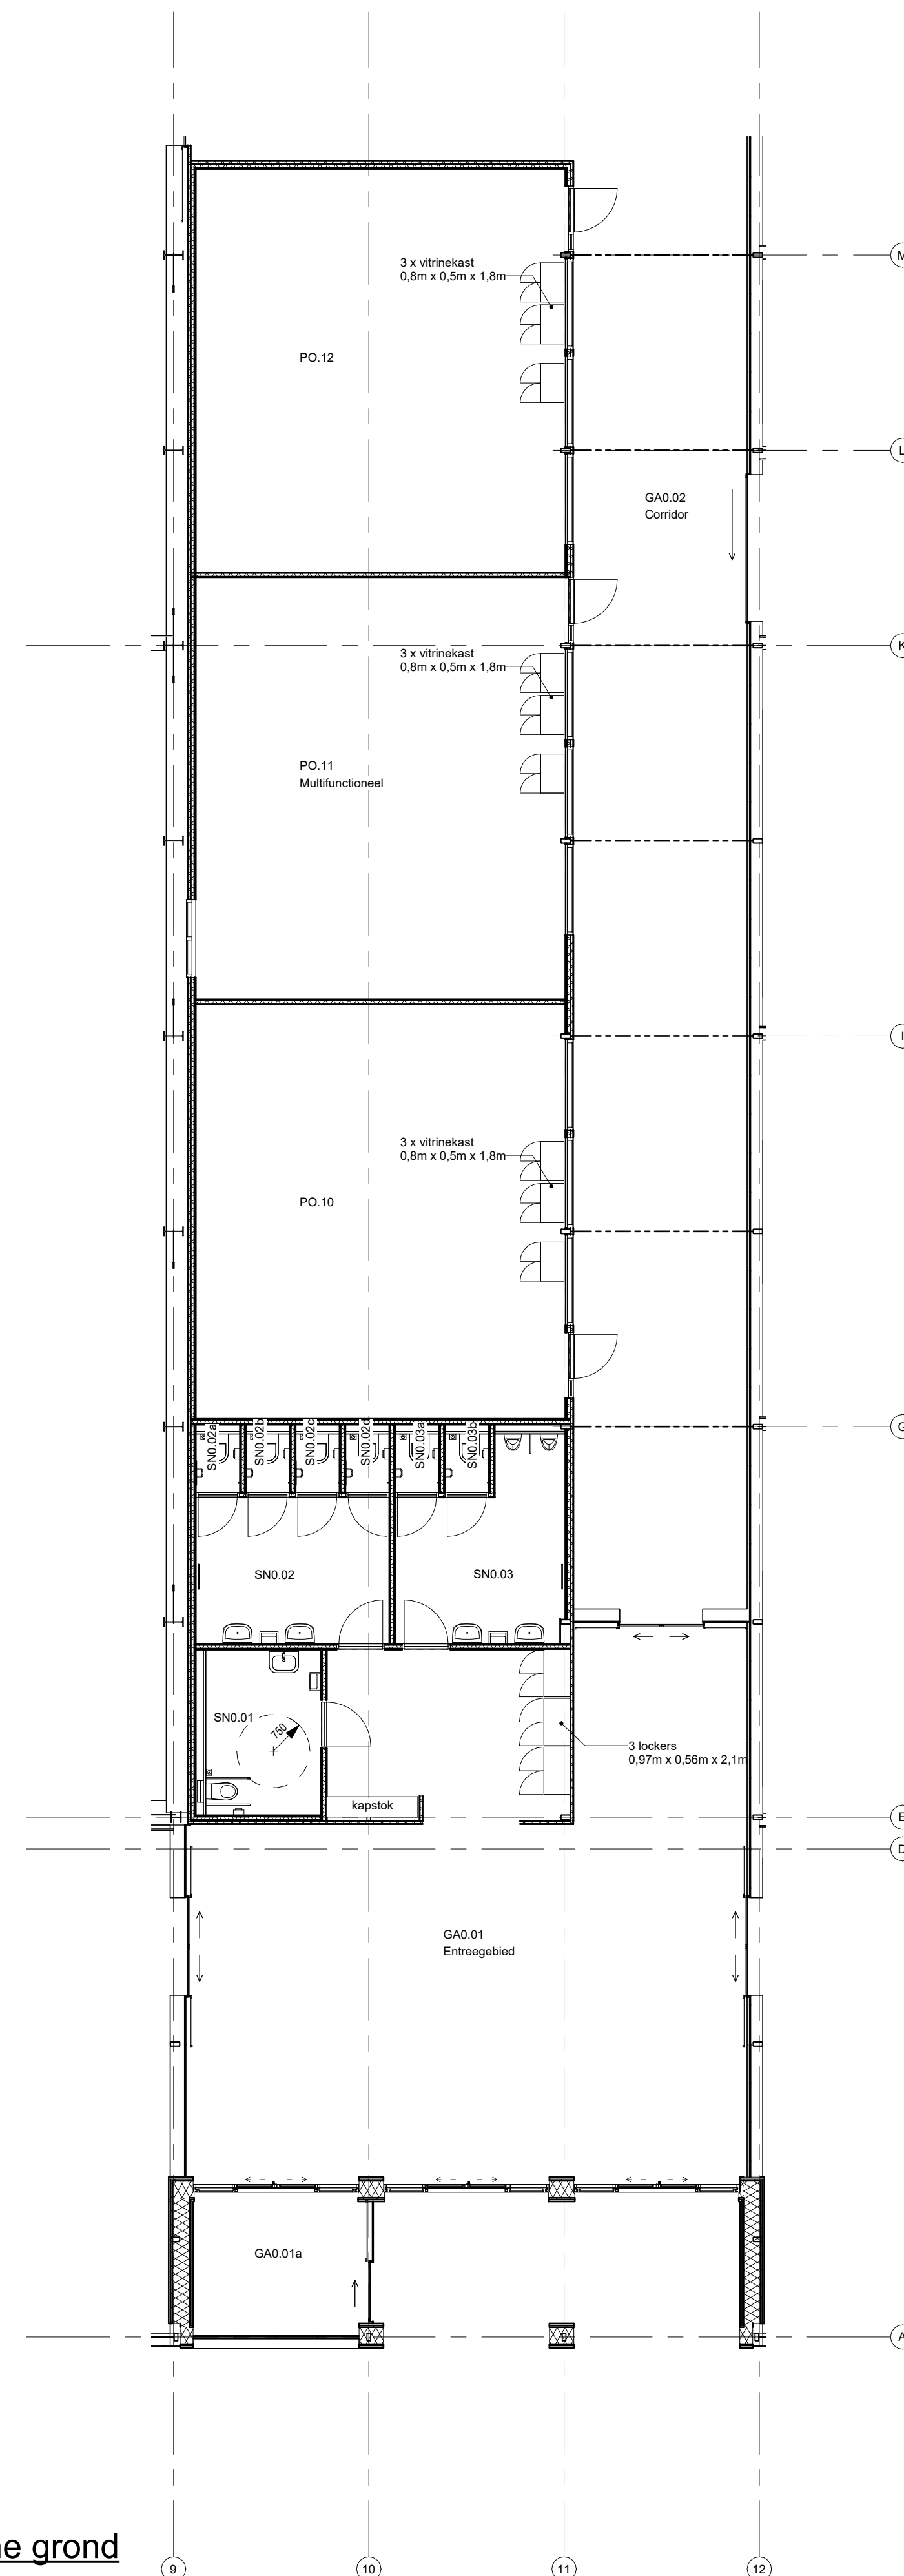

Indeling/aanzichten Miva toilet

Indeling/aanzichten standaard toilet

Indeling/aanzichten urinoir

Indeling/aanzichten kleedruimte

Begane grond

1 : 100

Benaming : entree en sanitair bezoekers BoKa UU
 Opdrachtgever : Universiteit Utrecht
 Locatie : Budapestlaan 17, 3584CD, Utrecht
 Projectleider : Dhr. D. Marck
 Tel. nr : (+31) 06-53795624

Schaal : 1 : 100 Formaat :
 Datum : 260424
 24-0066 20.56

Niets uit deze tekening mag geheel of gedeeltelijk worden overgenomen en vermenigvuldigd zonder schriftelijke toestemming © Copyright 2017 DLVge