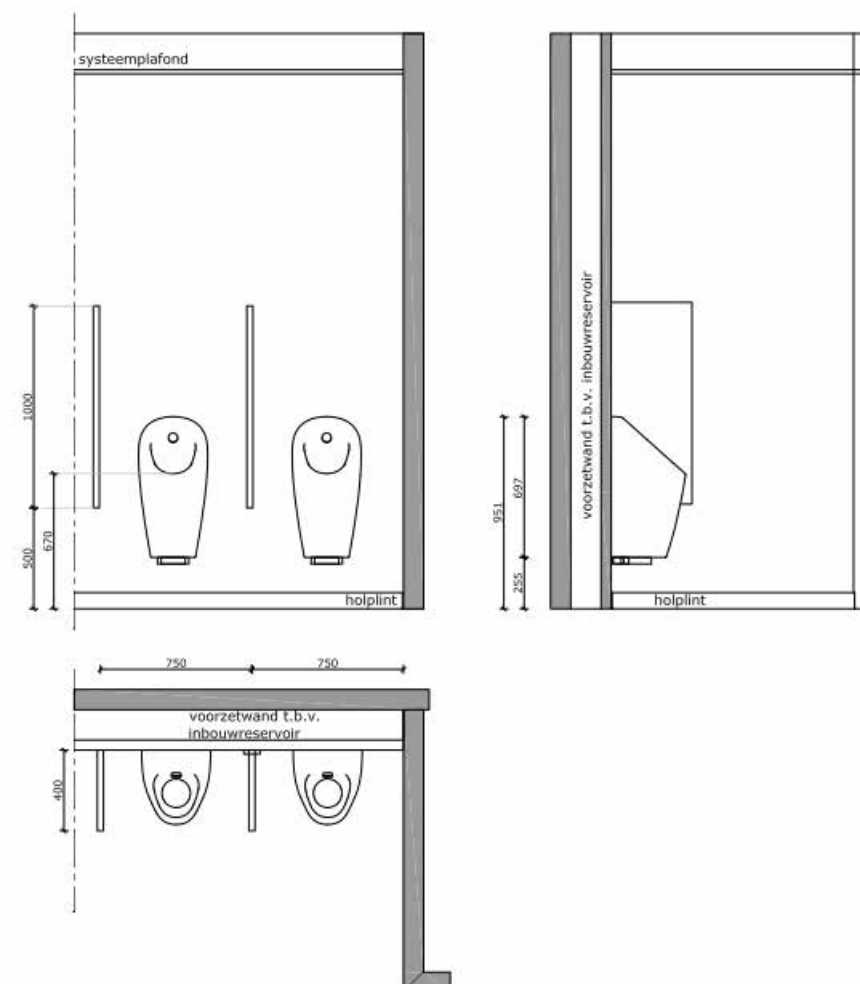

Indeling/aanzichten Miva toilet

Indeling/aanzichten standaard toilet

Indeling/aanzichten urinoir

Indeling/aanzichten kleedruimte

Begane grond

1 : 100

Benaming : entree en sanitair bezoekers BoKa UU
 Opdrachtgever : Universiteit Utrecht
 Locatie : Budapestlaan 17, 3584CD, Utrecht
 Projectleider : Dhr. D. Marck
 Tel. nr : (+31) 06-53795624

Schaal : 1 : 100 Formaat :
 Datum : 260424
 24-0066 20.56

Niets uit deze tekening mag geheel of gedeeltelijk worden overgenomen en vermenigvuldigd zonder schriftelijke toestemming © Copyright 2017 DLVge