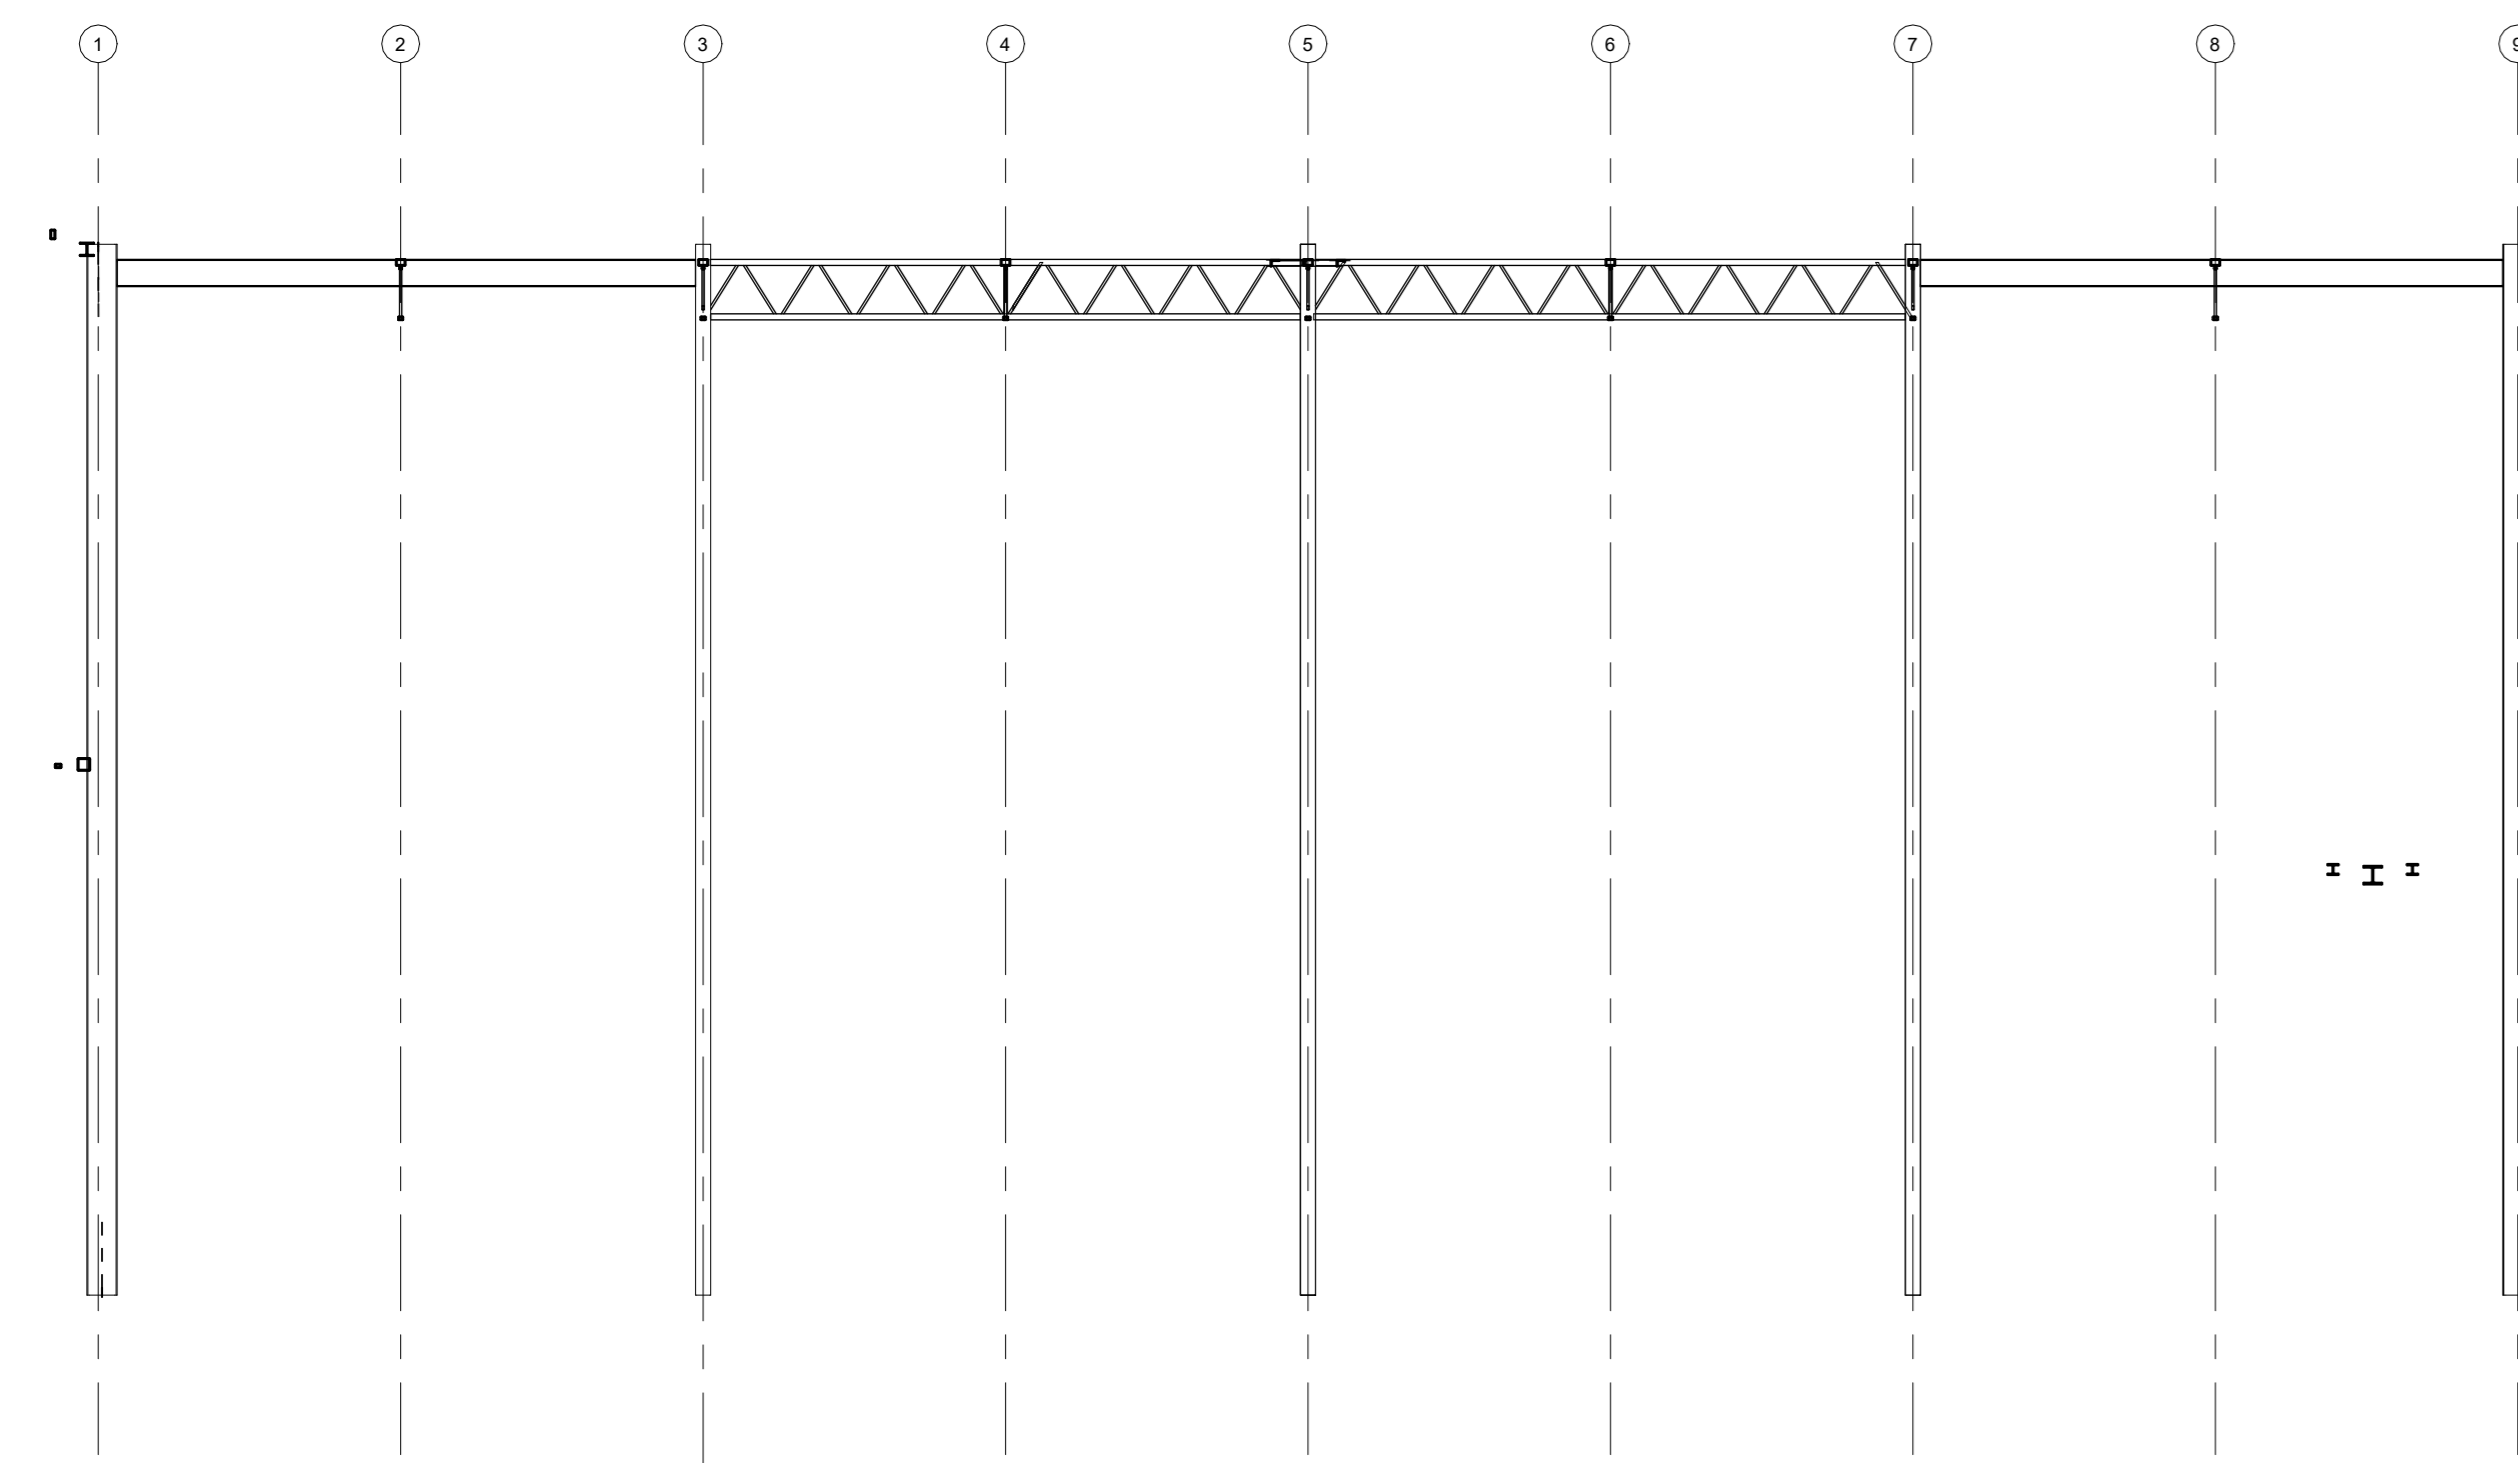

Stramien N
1 : 100