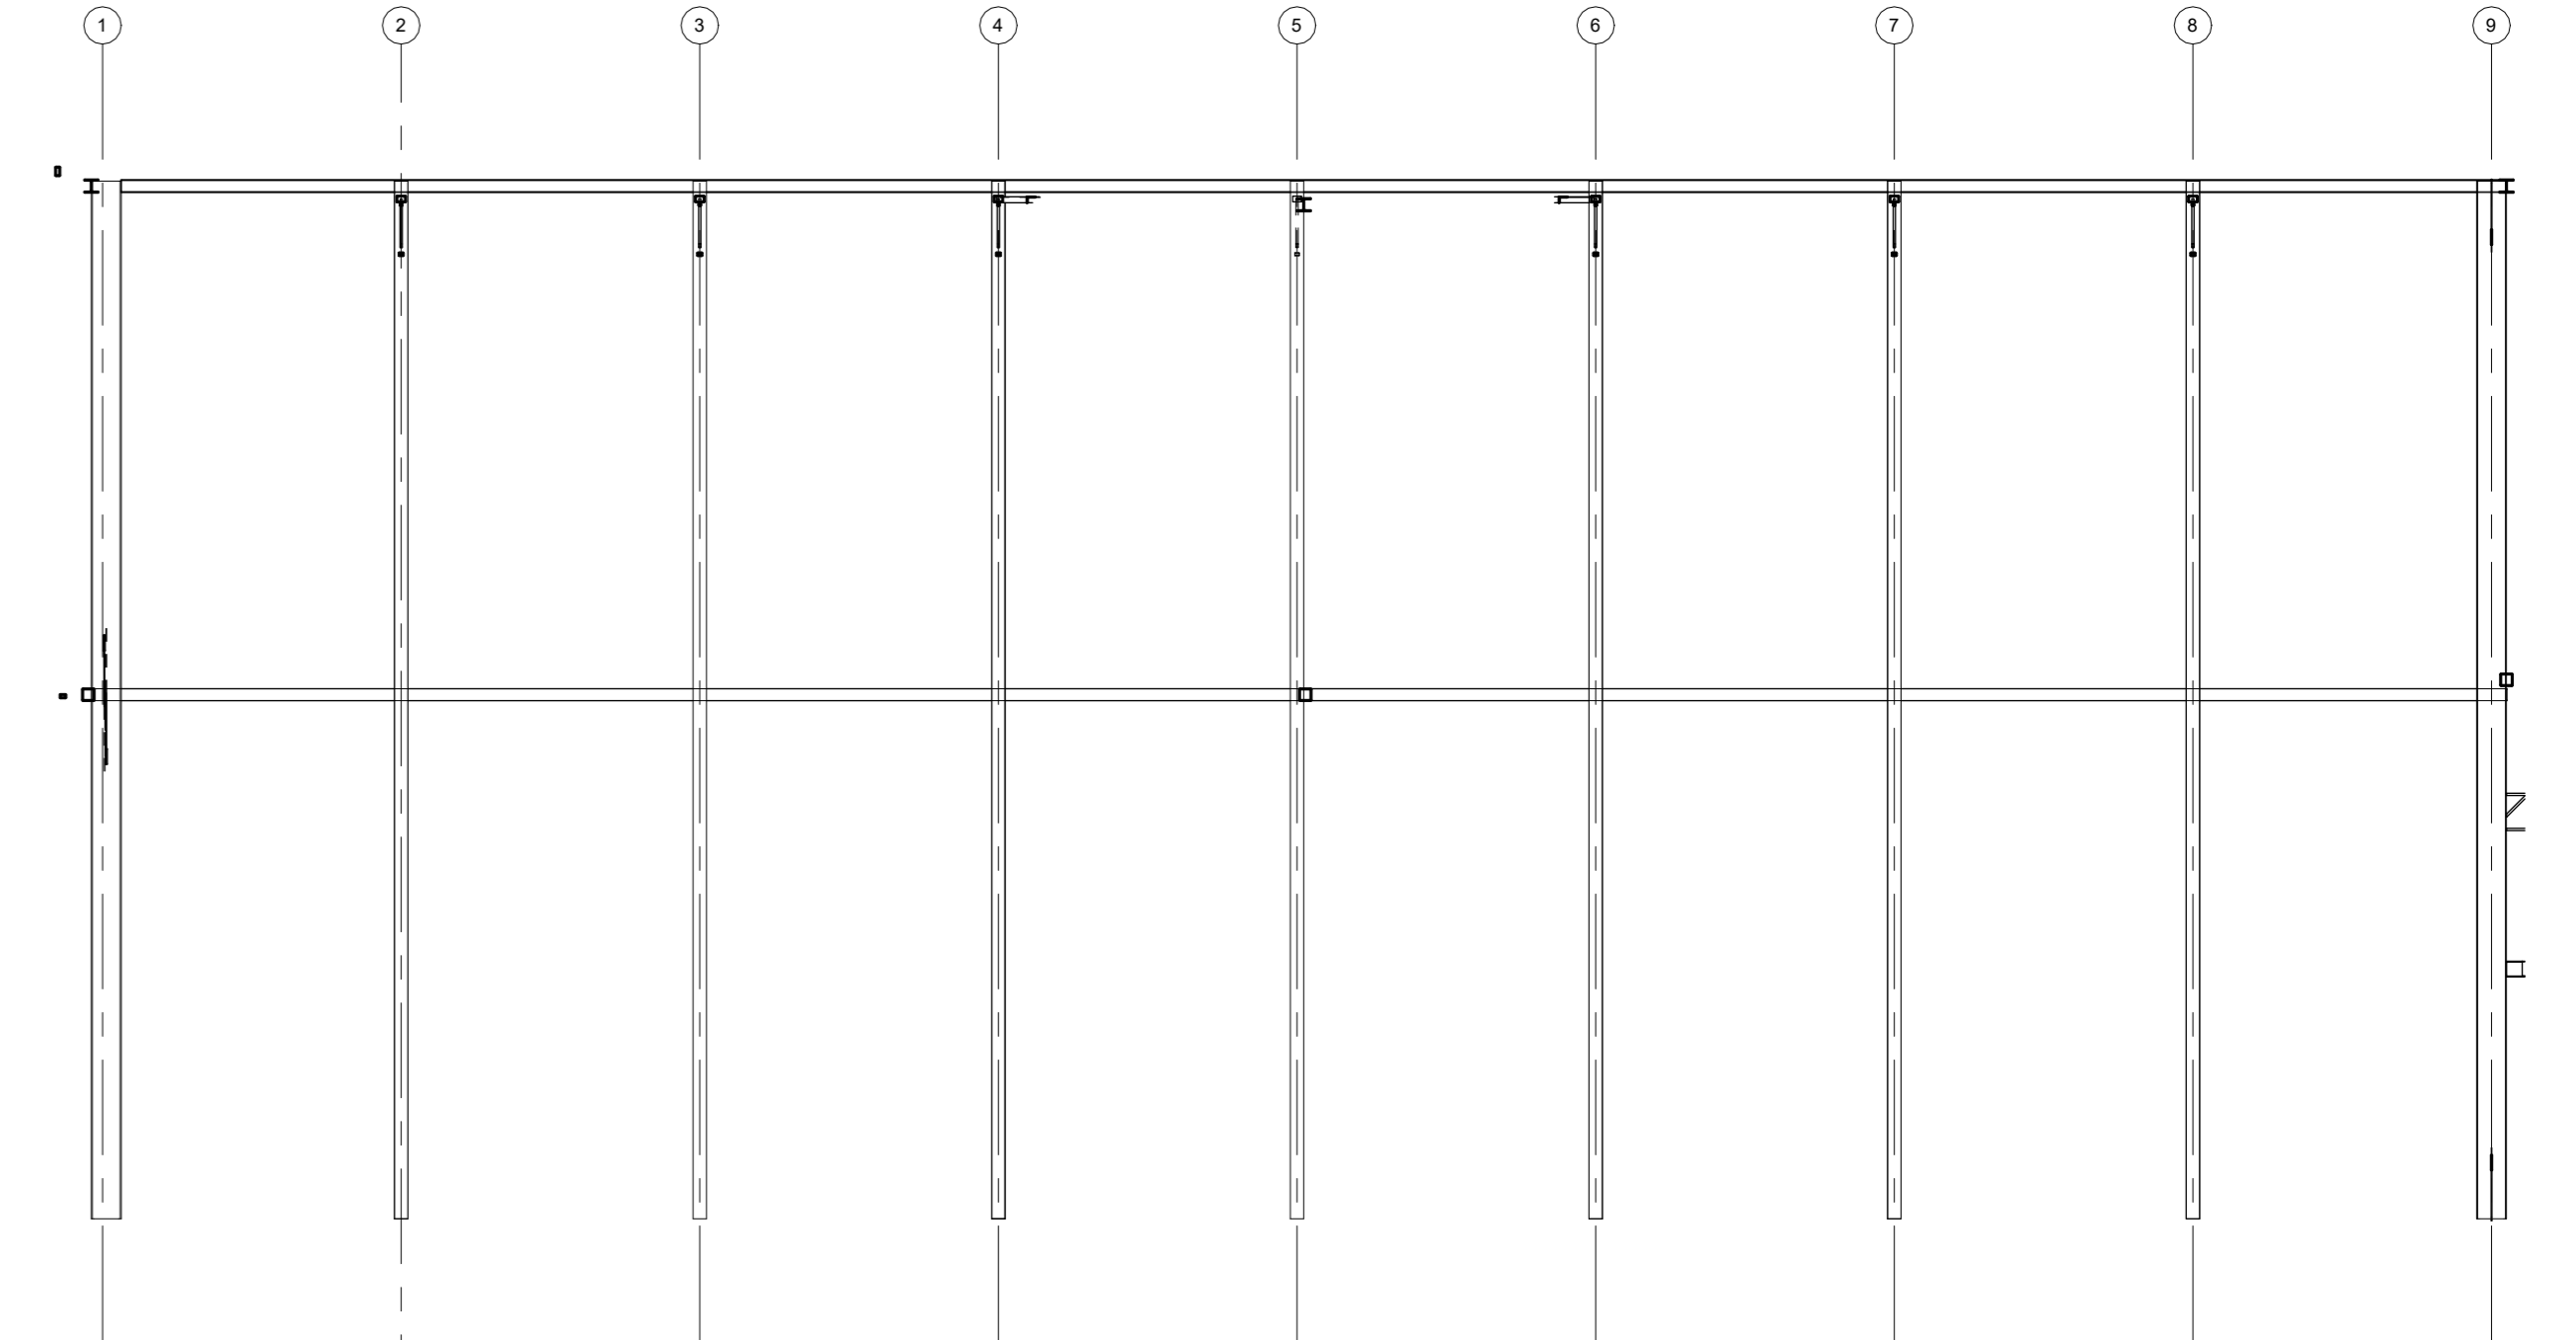

Stramien K
1 : 100