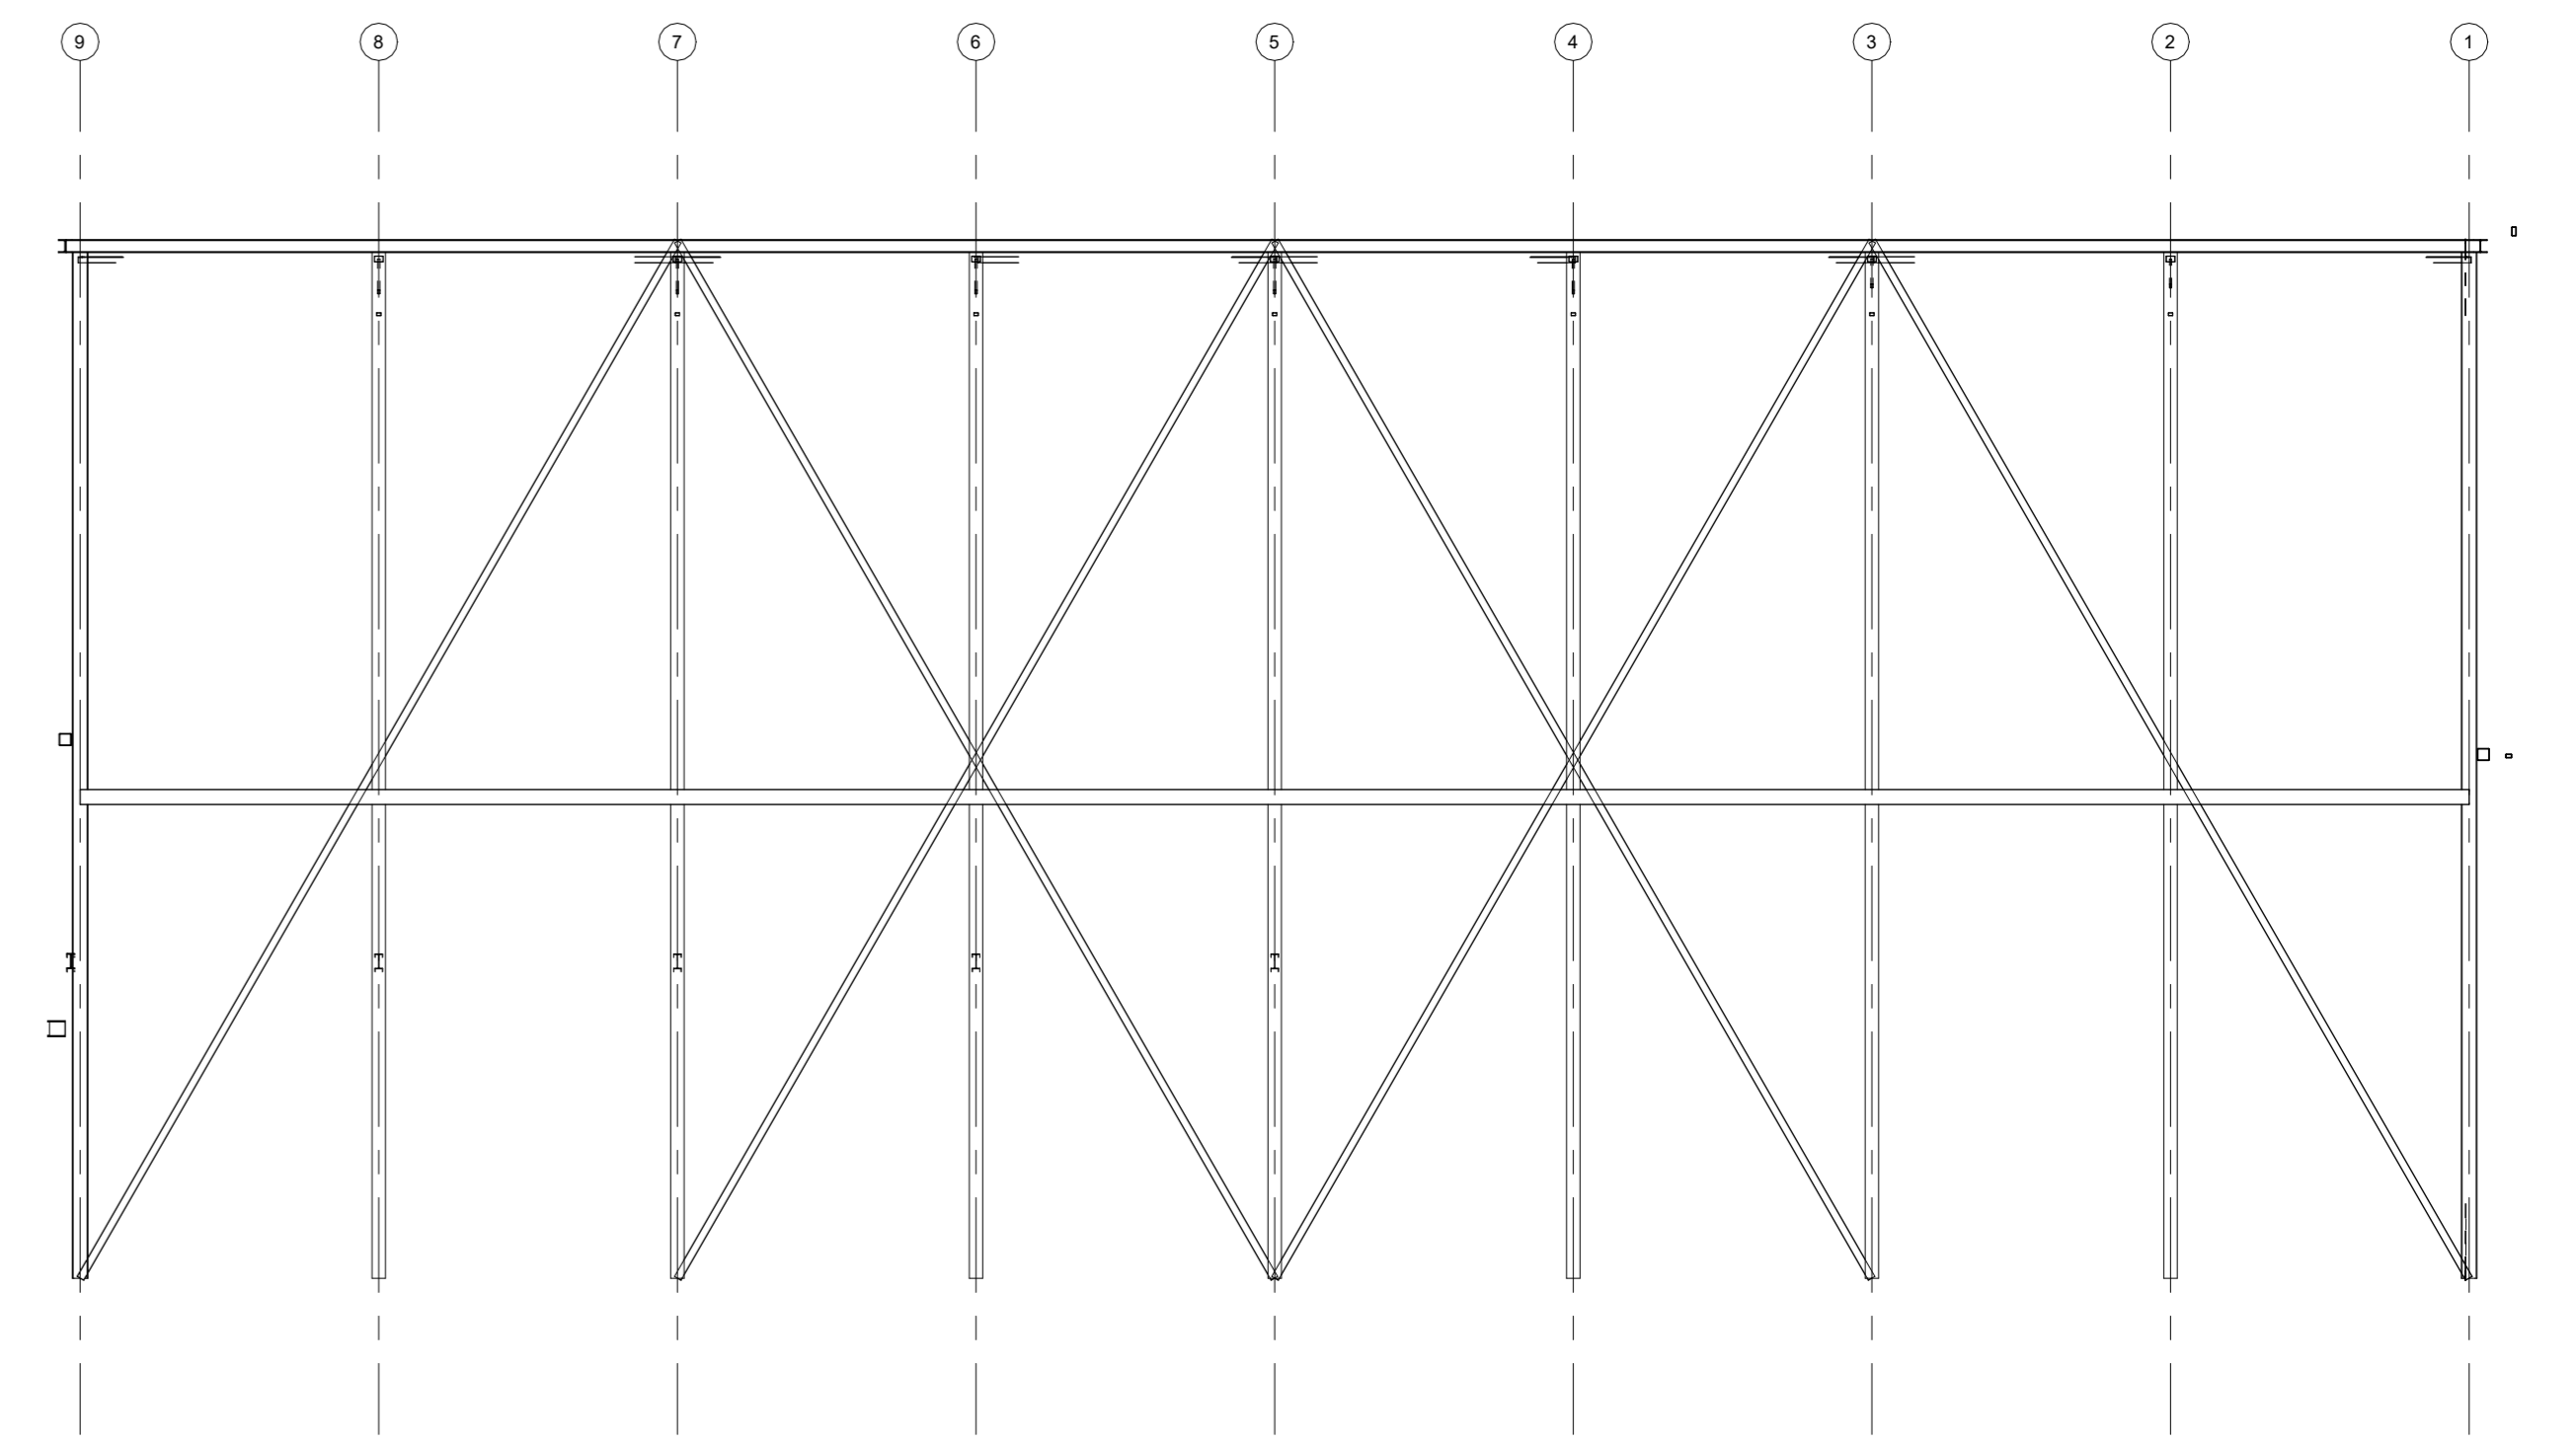

Stramien R
1 : 100

Benaming :
Staalconstructie aanzichten Boka LIU

Opdrachtgever :
Universiteit Utrecht
DLVge
Visiolenweg 3
2665 NV Bunnik
Tel. nr : +31 (0)10 - 462 3030
E-Mail : info@dlvge.nl

Locatie :
Budapestlaan 17
3584CJ Utrecht
Projectleider : Dhr. D. Marck
Tel. nr : (+31) 06-3739224

Schaal : 1 : 100 Formaat :

Datum : 26/4/24

24-0066 20 15-3