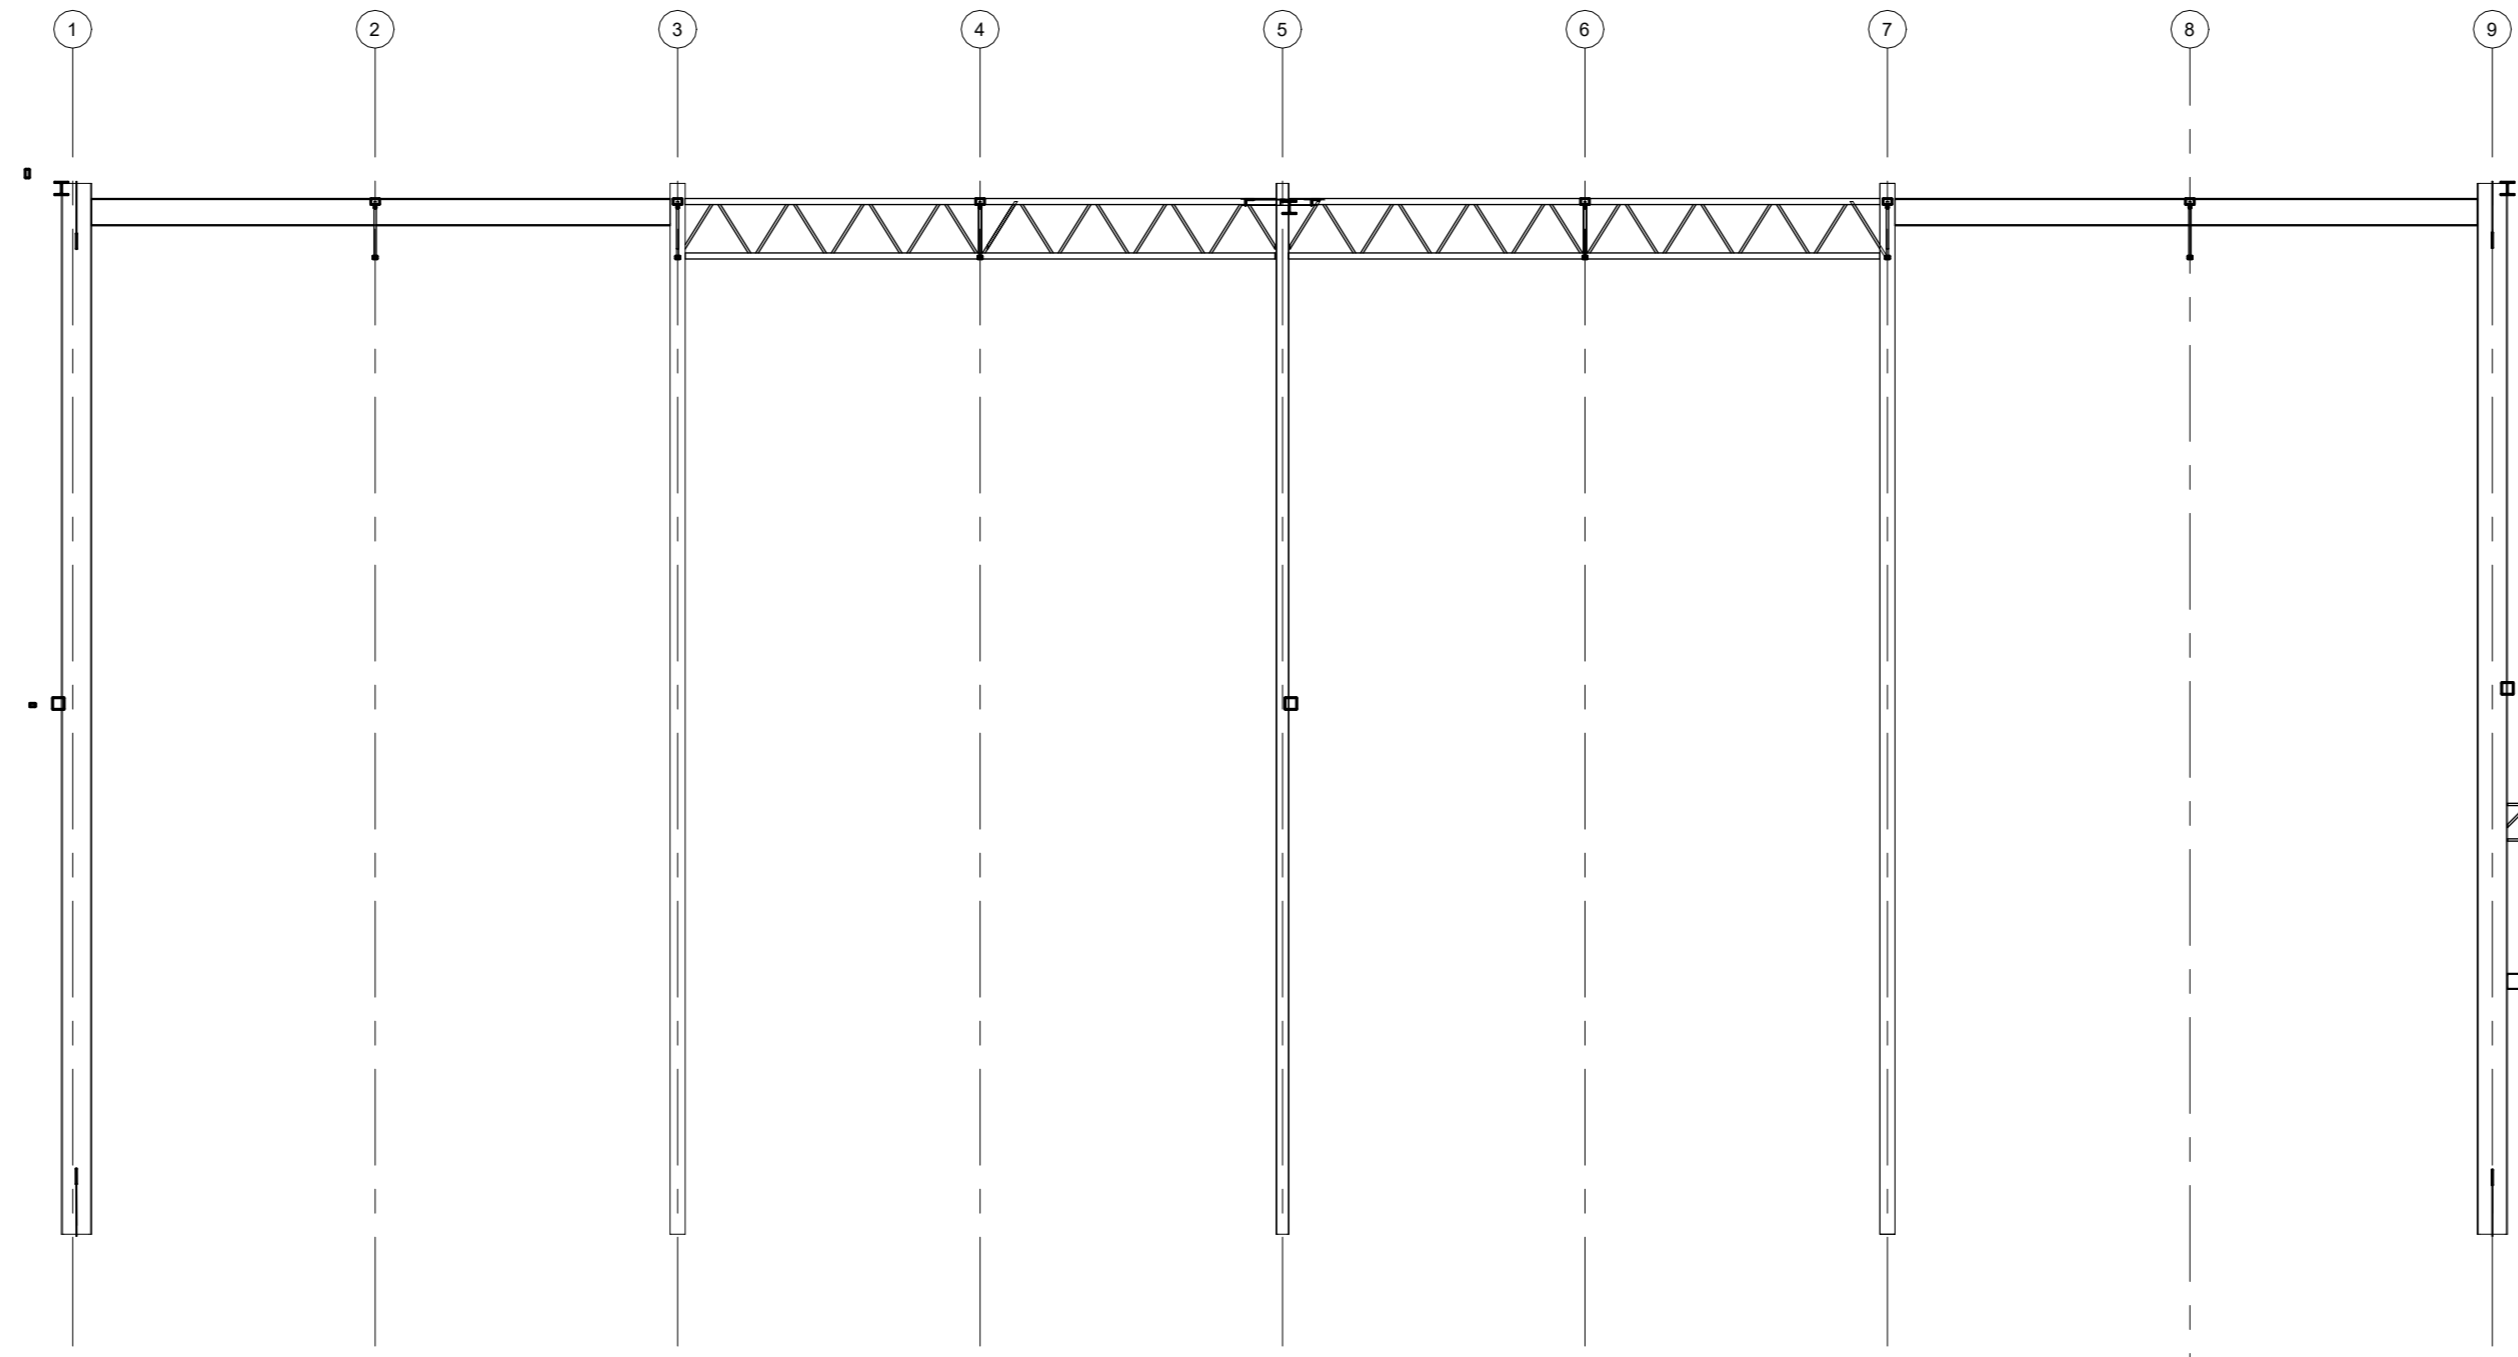

Stramien H
1 : 100