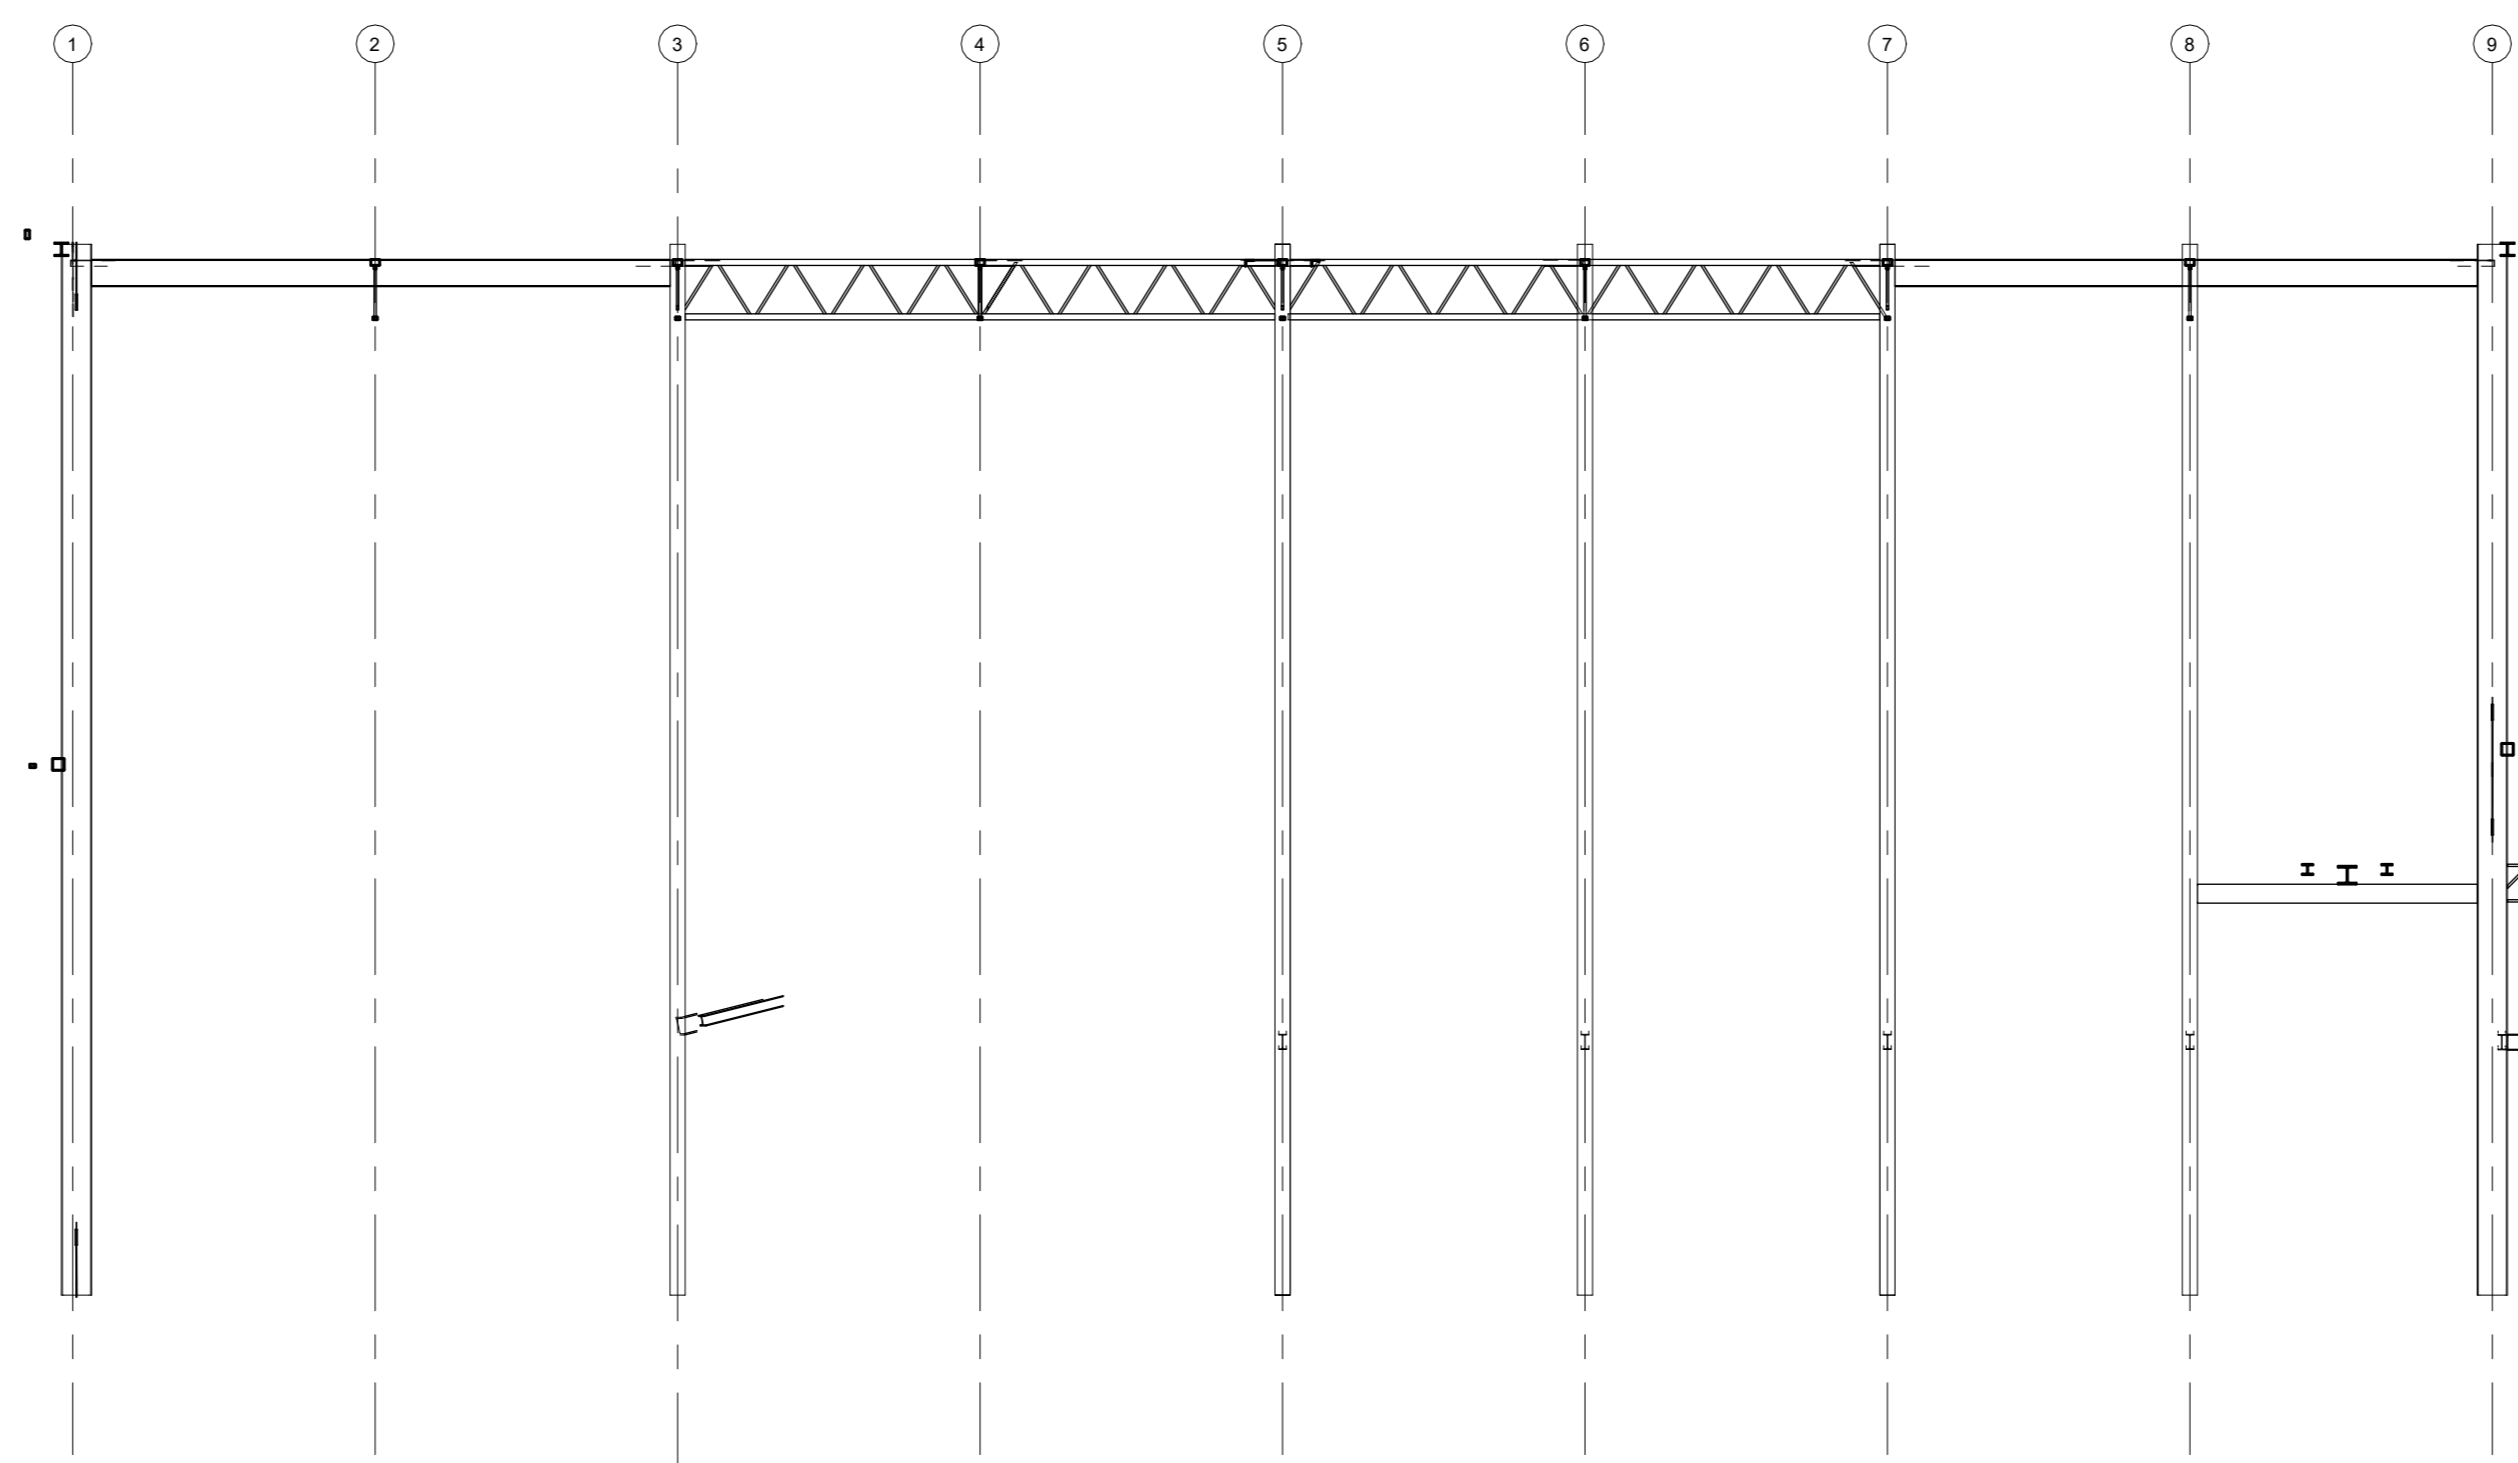

Stramien P
1 : 100