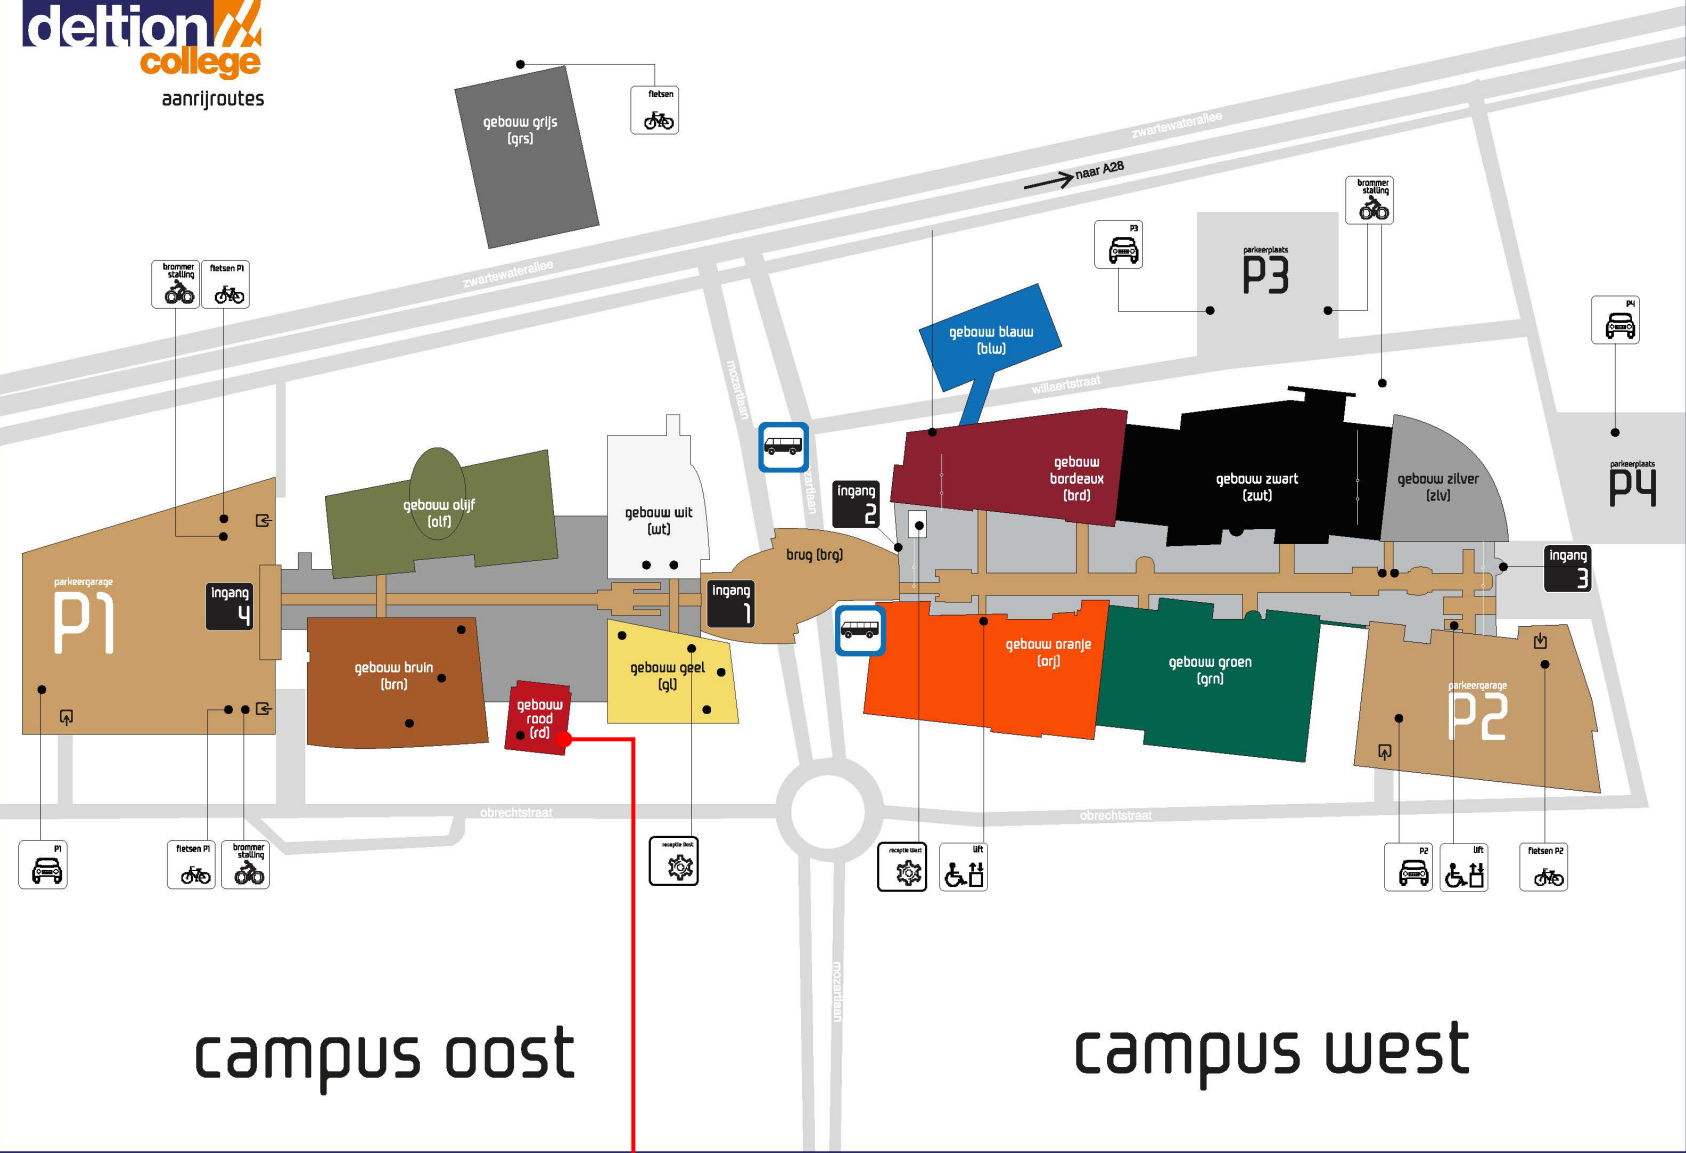

Bijlage 02 - Locaties en plattegrond van de Campus

Bijna alle opleidingen die Deltion aanbiedt, vind je onder één dak: de Deltioncampus. De campus is net een klein dorp. De campus bestaat uit meerdere gebouwen, elk met een eigen kleur, inrichting en sfeer. In elk gebouw worden meerdere opleidingen verzorgd.

Locatie	Adres
Campus	
Logistiek Centrum	Obrechtstraat 16, 8031 AZ Zwolle
Gebouw Grijs	Nijverheidstraat 5, 8031 DZ Zwolle
Gebouw Blauw	Willaertstraat 1, 8031 EA Zwolle
Buitenlocaties	
Sprint Lyceum	Bagijnesingel 6, 8021 AE Zwolle
De Hooglaer	Zwartewaterallee, 8025 BK Zwolle
Praktijkhal Opleiding Transport en Logistiek	Katwolderweg 19, 8041 AC Zwolle
Werkplaats Opleiding Motorvoertuigentechniek	Obrechtstraat 30, 8031 AZ Zwolle

Openingstijden Campus

Weekdag	Regulier	Schoolvakanties
Maandag	07:15 - 22:30 uur	07:30 - 17:30 uur
Dinsdag		
Woensdag		
Donderdag		
Vrijdag	07:15 - 18:00 uur	
Zaterdag	gesloten	
Zondag		
Officiële feestdagen		

Bovenstaande openingstijden zijn aan verandering onderhevig.

(Een plattegrond van de Campus is weergegeven op de volgende pagina.)

campus oost

campus west

Logistiek Centrum