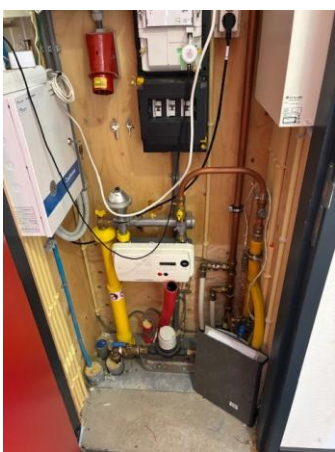

Kazerne Giethoorn

Kazerne Gramsbergen

Kazerne Hardenberg (is al aangesloten op een noodstroomaggregaat)

Kazerne Hasselt

Kazerne Heeten

Kazerne Heino (tijdelijke kazerne, wachten op definitieve kazerne)

Kazerne IJsselmuiden (recentelijk vernieuwd (2026))

Voor de kazerne in Ommen ligt dit iets gecompliceerder omdat wij hier met 3 diensten in 1 gebouw zitten en wij meerdere verdeelkasten hebben.

De kwh meter zit, vermoeden we, in een separate inkoopruimte maar die hebben we tot nog toe nog niet gevonden.