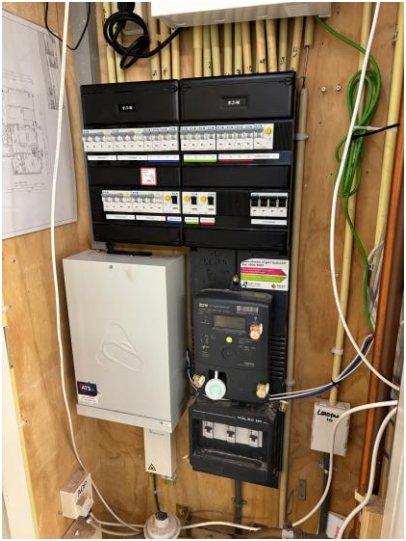

Kazerne Balkbrug