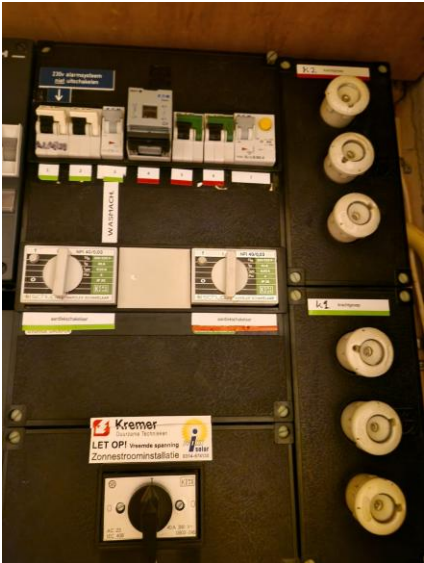

Voor de kazerne in Ommen ligt dit iets gecompliceerder omdat wij hier met 3 diensten in 1 gebouw zitten en wij meerdere verdeelkasten hebben.

De kwh meter zit, vermoeden we, in een separate inkoopruimte maar die hebben we tot nog toe nog niet gevonden.

Wordt vervolgd.

Met vriendelijke groet,

Patrick Hogenkamp

Kazerne Oldemarkt

Kazerne Olst

Kazerne Raalte (is al aangesloten op een noodstroomaggregaat)

Kazerne Slagharen

Kazerne Staphorst (samen met de gemeentewerf)

Kazerne Steenwijk (is al aangesloten op een noodstroomaggregaat)

Kazerne Vollenhove (De meterkast zit meteen in het halletje achter de voordeur. Hier voor de zekerheid ook een foto van toegevoegd).

Kazerne Welsum