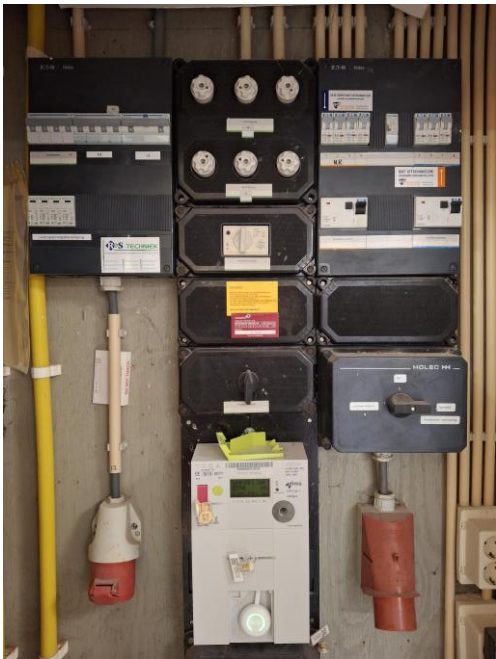

Kazerne Balkbrug

Kazerne Bathmen

Kazerne Bergenheim

Kazerne Dalfsen

Kazerne Dedemsvaart

Kazerne De Krim

Kazerne Deventer (is al aangesloten op een noodstroomaggregaat)

Kazerne Genemuiden

Kazerne Giethoorn

Kazerne Gramsbergen

Kazerne Hardenberg (is al aangesloten op een noodstroomaggregaat)

Kazerne Hasselt

Kazerne Heeten

Kazerne Heino (tijdelijke kazerne, wachten op definitieve kazerne)

Kazerne IJsselmuiden (recentelijk vernieuwd (2026))

Voor de kazerne in Ommen ligt dit iets gecompliceerder omdat wij hier met 3 diensten in 1 gebouw zitten en wij meerdere verdeelkasten hebben.

De kwh meter zit, vermoeden we, in een separate inkoopruimte maar die hebben we tot nog toe nog niet gevonden.