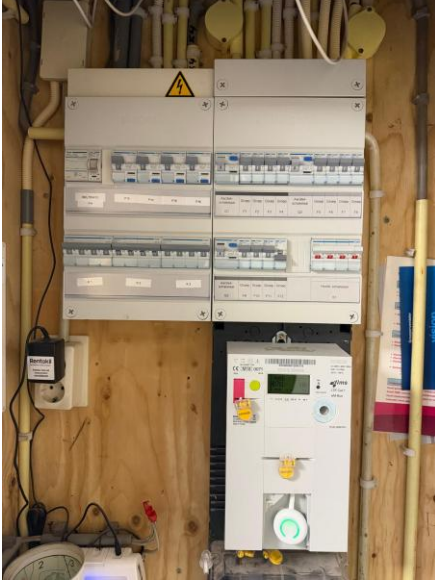

Kazerne Bathmen