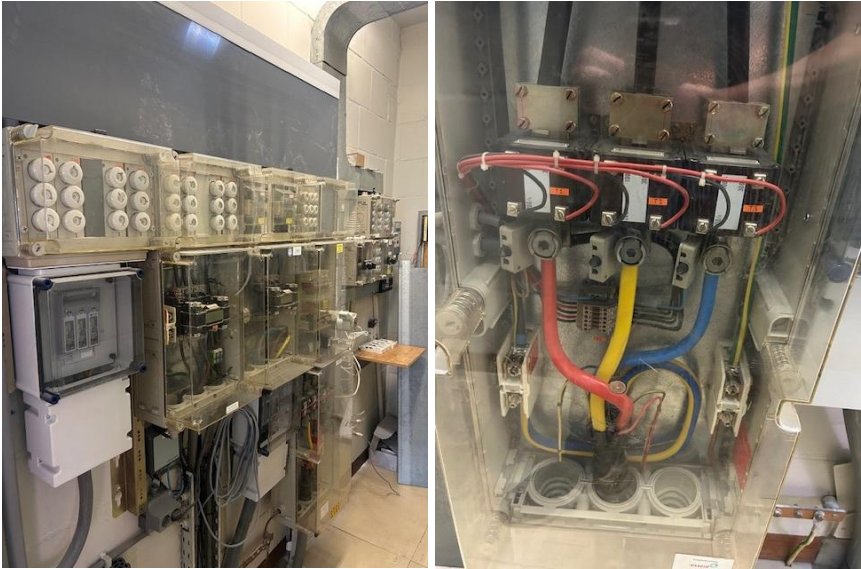

Kazerne Balkbrug

Kazerne Bathmen

Kazerne Bergenheim

Kazerne Dalfsen

Kazerne Dedemsvaart

Kazerne De Krim

Kazerne Deventer (is al aangesloten op een noodstroomaggregaat)

Kazerne Genemuiden

Kazerne Giethoorn

Kazerne Gramsbergen

Kazerne Hardenberg (is al aangesloten op een noodstroomaggregaat)

Kazerne Hasselt

Kazerne Heeten

Kazerne Heino (tijdelijke kazerne, wachten op definitieve kazerne)

Kazerne IJsselmuiden (recentelijk vernieuwd (2026))

Wellicht is het zelfs niet onverstandig om de technisch specialist welke de NSA's gaat plaatsen zelf een opname te laten doen hier in Ommen.

Dit omdat ik in hoofd verdeel kast al zekeringen van 160 ampère zie zitten...