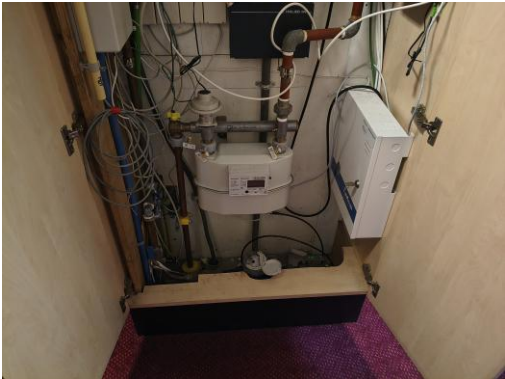

Kazerne Giethoorn

Kazerne Gramsbergen

Kazerne Hardenberg (is al aangesloten op een noodstroomaggregaat)

Kazerne Hasselt

Kazerne Heeten

Kazerne Heino (tijdelijke kazerne, wachten op definitieve kazerne)

Kazerne IJsselmuiden (recentelijk vernieuwd (2026))