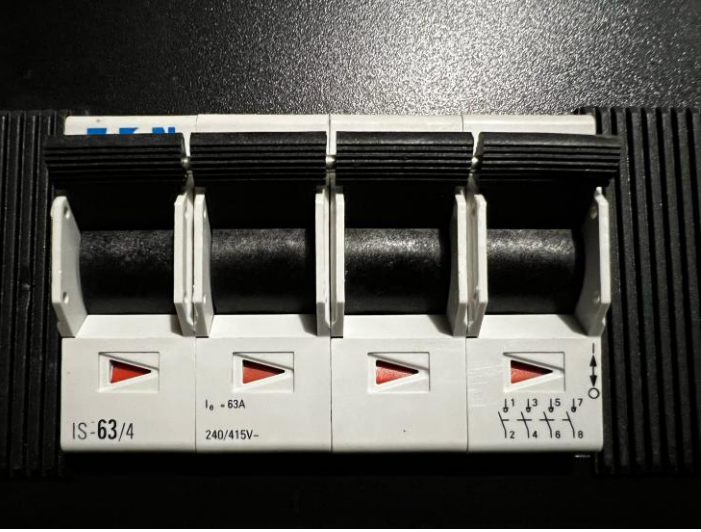

Kazerne Balkbrug

Kazerne Bathmen

Kazerne Bergenheim

Kazerne Dalfsen

Kazerne Dedemsvaart

Kazerne De Krim

Kazerne Deventer (is al aangesloten op een noodstroomaggregaat)

Kazerne Genemuiden

Ik ga in samenspraak met Jack Westenbroek (i.v.m. een separaat project voor het plaatsen van tussenmeters) even kijken welke meterkast/verdeelkasten relevant zijn voor het inkoppelen van de NSA. Zodra ik e.e.a. helder heb stuur ik je de foto's toe.

Wellicht is het zelfs niet onverstandig om de technisch specialist welke de NSA's gaat plaatsen zelf een opname te laten doen hier in Ommen.

Dit omdat ik in hoofd verdeel kast al zekeringen van 160 ampère zie zitten...