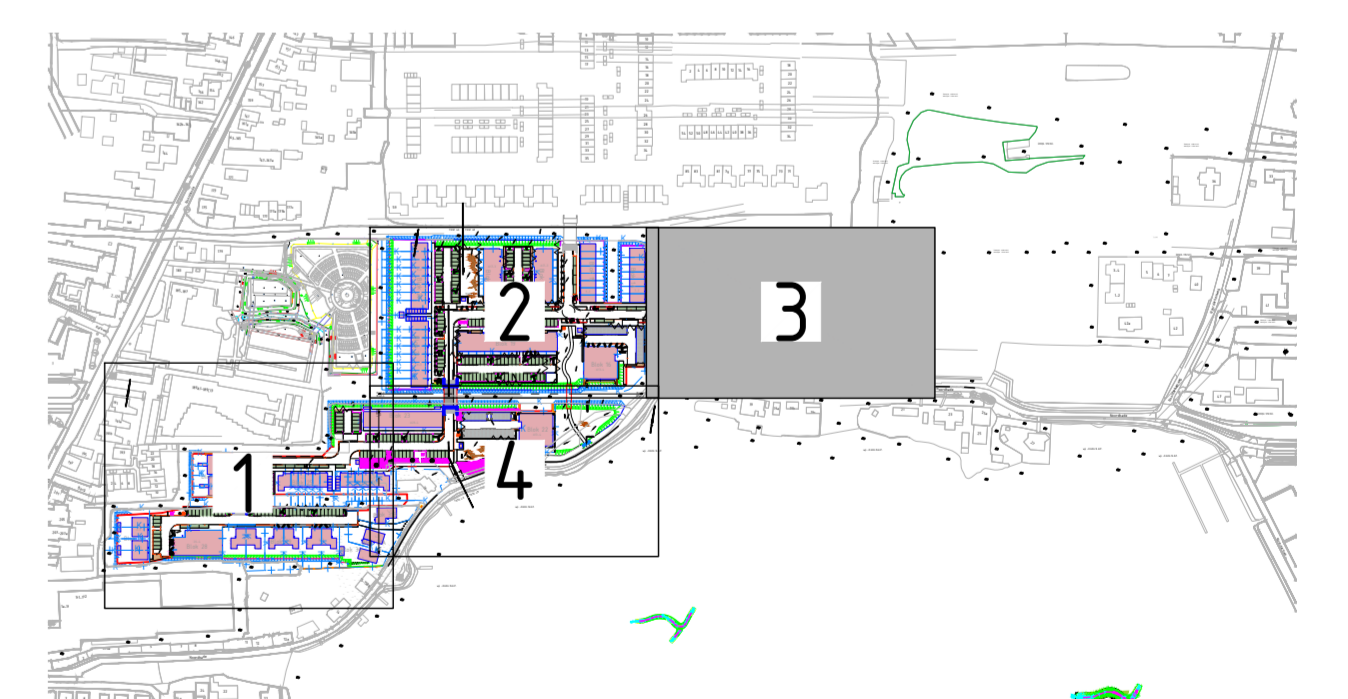

1. Bloemrijk talud, mengsel G3 (bloemrijk grasland)
   - M5 nectar onder het maimes
   - G1 bloemrijk grasland - vaste planten mengsels
   - Parkervak, solidrain
   - Bomengrond
   - Bomengranulaat
   - Boomwortelscherm, HDPE 3mm,
   - 2 boompalen naaldhout Ø8cm met band, L=2,00m 100m boven maaiveld.
2. **MIX 1**
3. Deschampsia cespitosa
   - Hedera hibernica 'Irish Arborescent' (wintergroen)
   - Hypericum inodorum 'Green Gem'
   - Persicaria amplexicaulis 'Bonfire'
   - Nepeta cataria
   - Geranium pratense
4. **MIX 2**
5. Deschampsia cespitosa
   - Hedera hibernica 'Irish Arborescent' (wintergroen)
   - Spiraea japonica 'Anthony Waterer'
   - Achillea millefolium
   - Aster ageratoides 'Sirius'
   - Potentilla fruticosa 'Abbotswood'
6. **MIX 3**
7. Pennisetum alopecuroides
   - Achillea millefolium
   - Potentilla fruticosa 'Abbotswood'

Overzicht
Schaal 1:5000