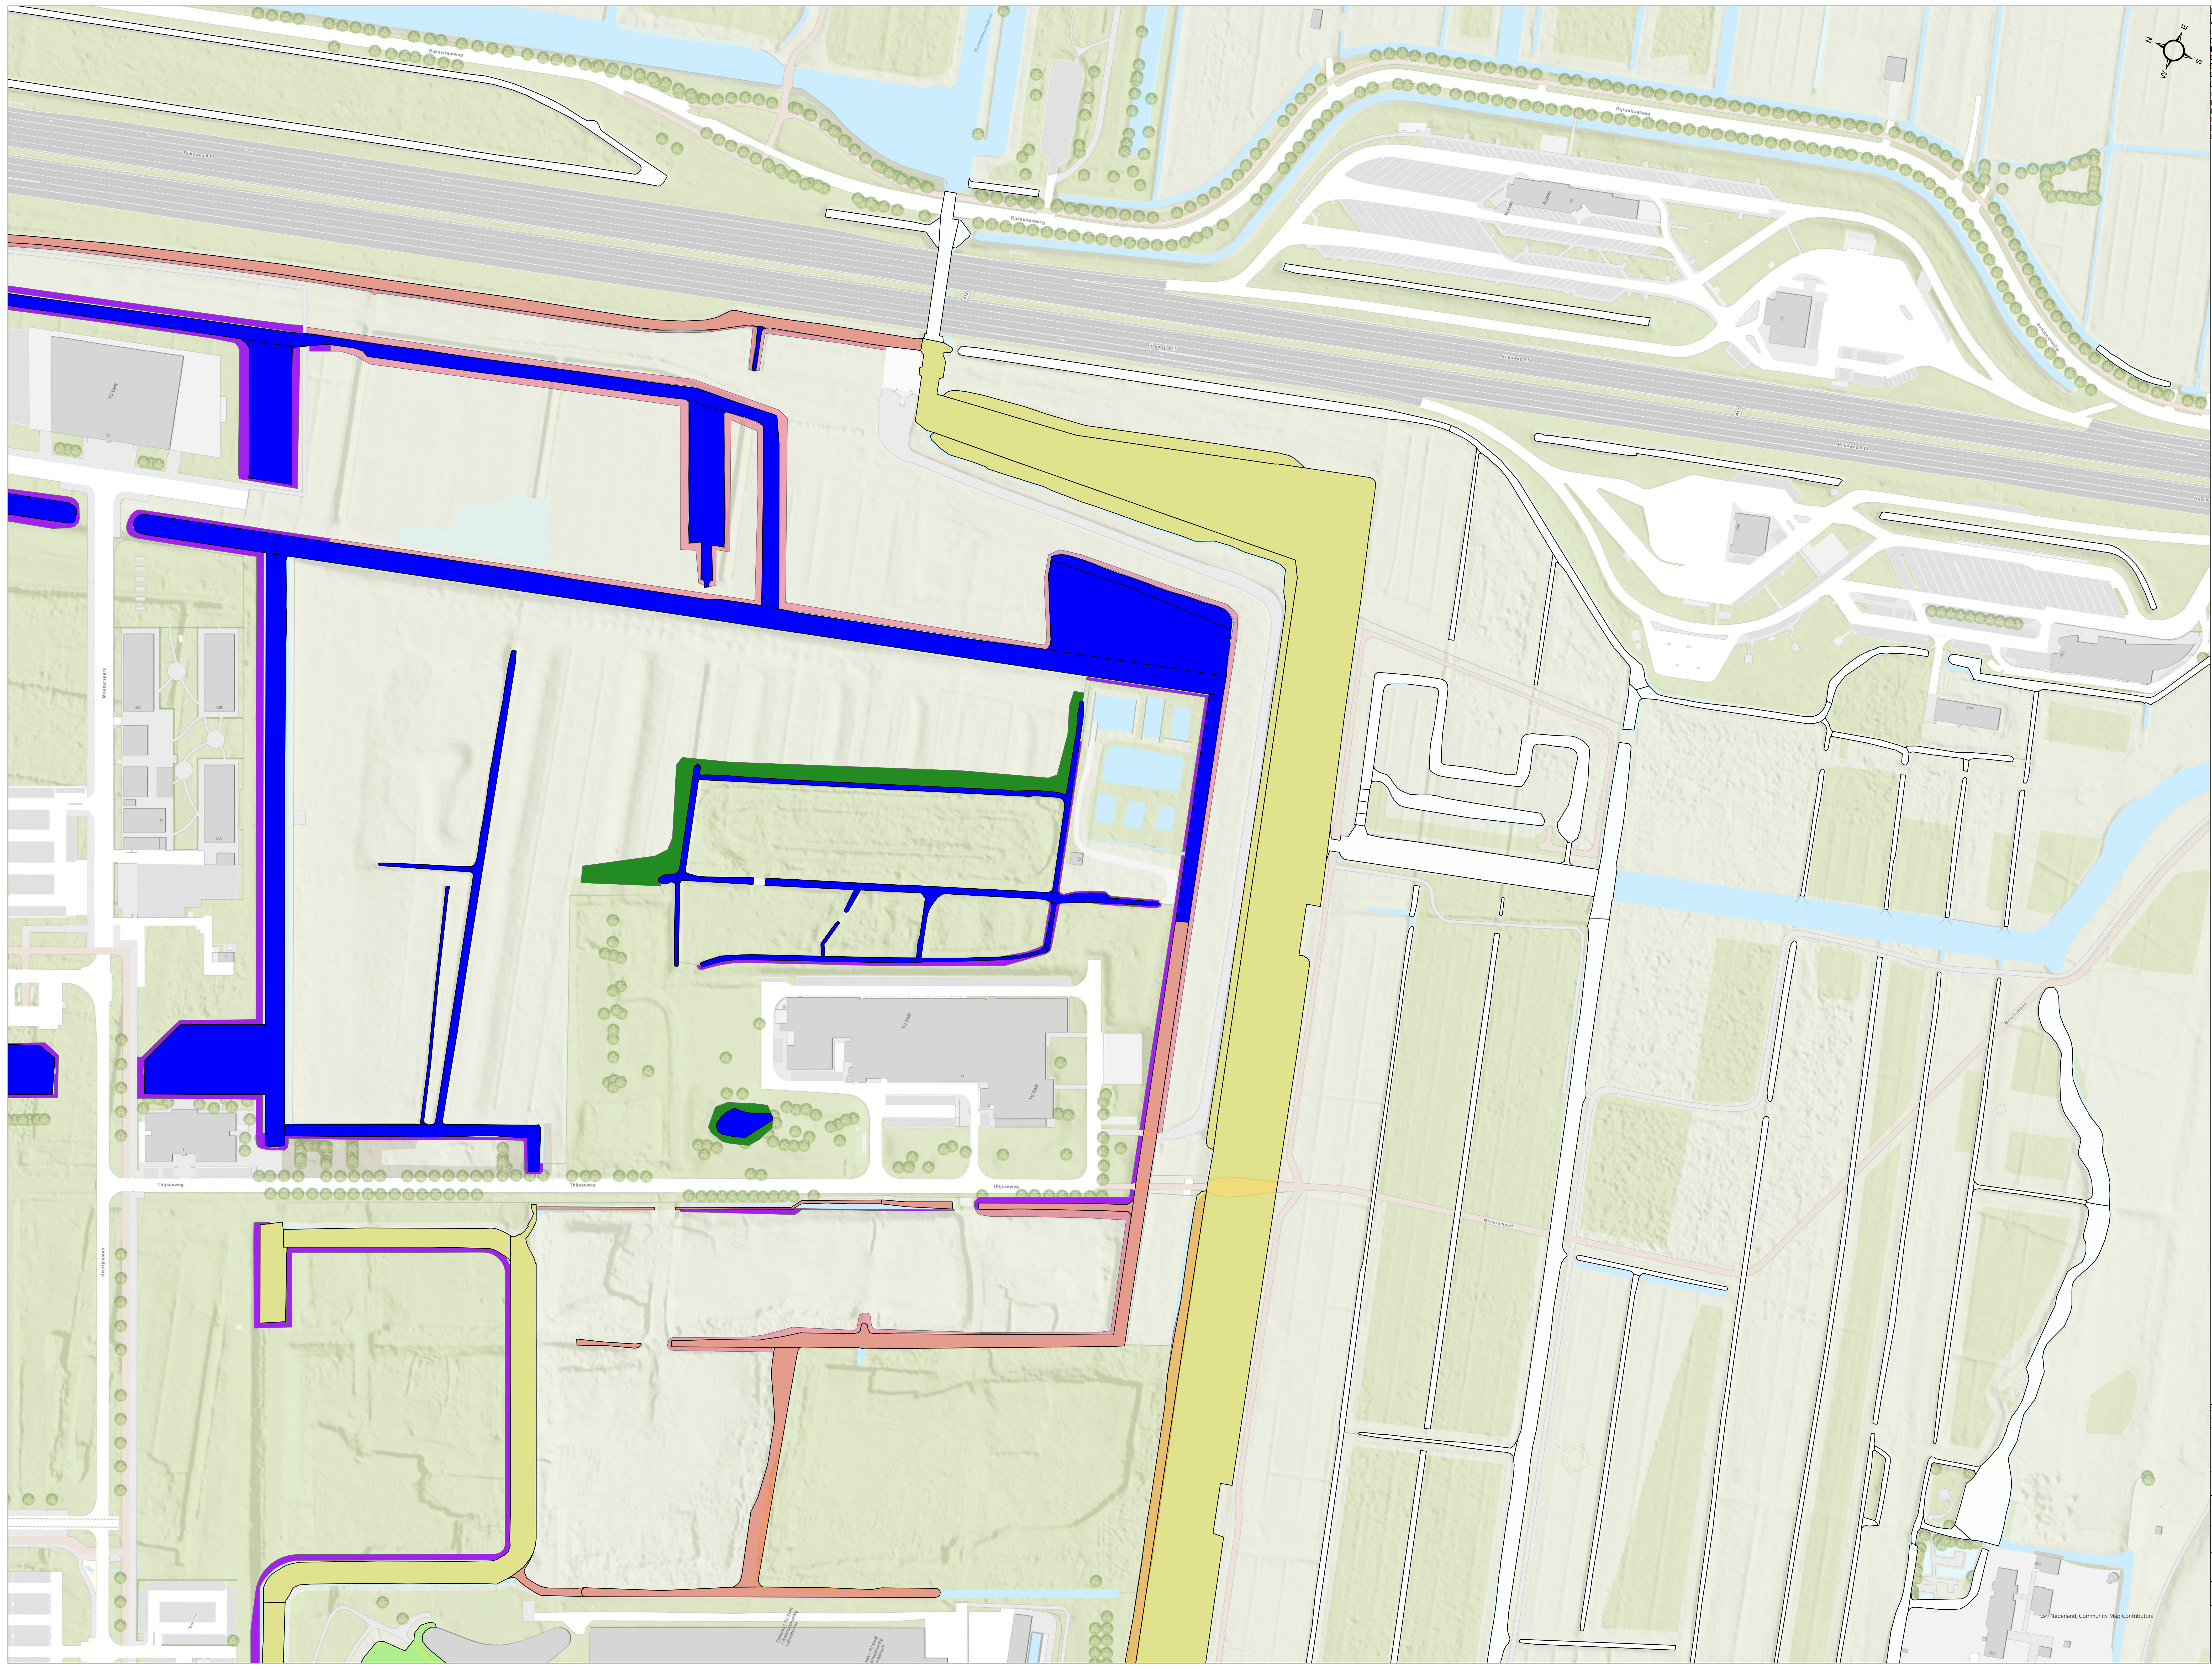

Legenda

Water_V

- Onderhouder
- „onbekend“ (60)
- TU Delft (2)
- Gemeente Delft (16)
- Hoogheemraadschap Delfland (7)
- Enkele (1)

Drivewhard_V

Type_Onderhard,Beheerder

- Talud Watergangen „TU Delft (2)
- Natuurvriendelijke oeverTU Delft (2)
- Talud Watergangen „Gemeente Delft (1)
- Talud Watergangen „Hoogheemraadschap Delfland (1)
- Talud Watergangen „Particulier (5)

TU Delft
0 10 20 30 40 Meters

Titel: TU Delft Campus watergangen met cover type D5
Gemaakt door: Jan van Voorst Vader
Technisch Informatie Beheer
TU Delft | 11/06/2026 | 11

Datum: 8-4-2026
Schaal: 1:1.000
Formaat: A0

Eufi Nederland, Community Map Contributors

TU Delft
Campus and Real Estate