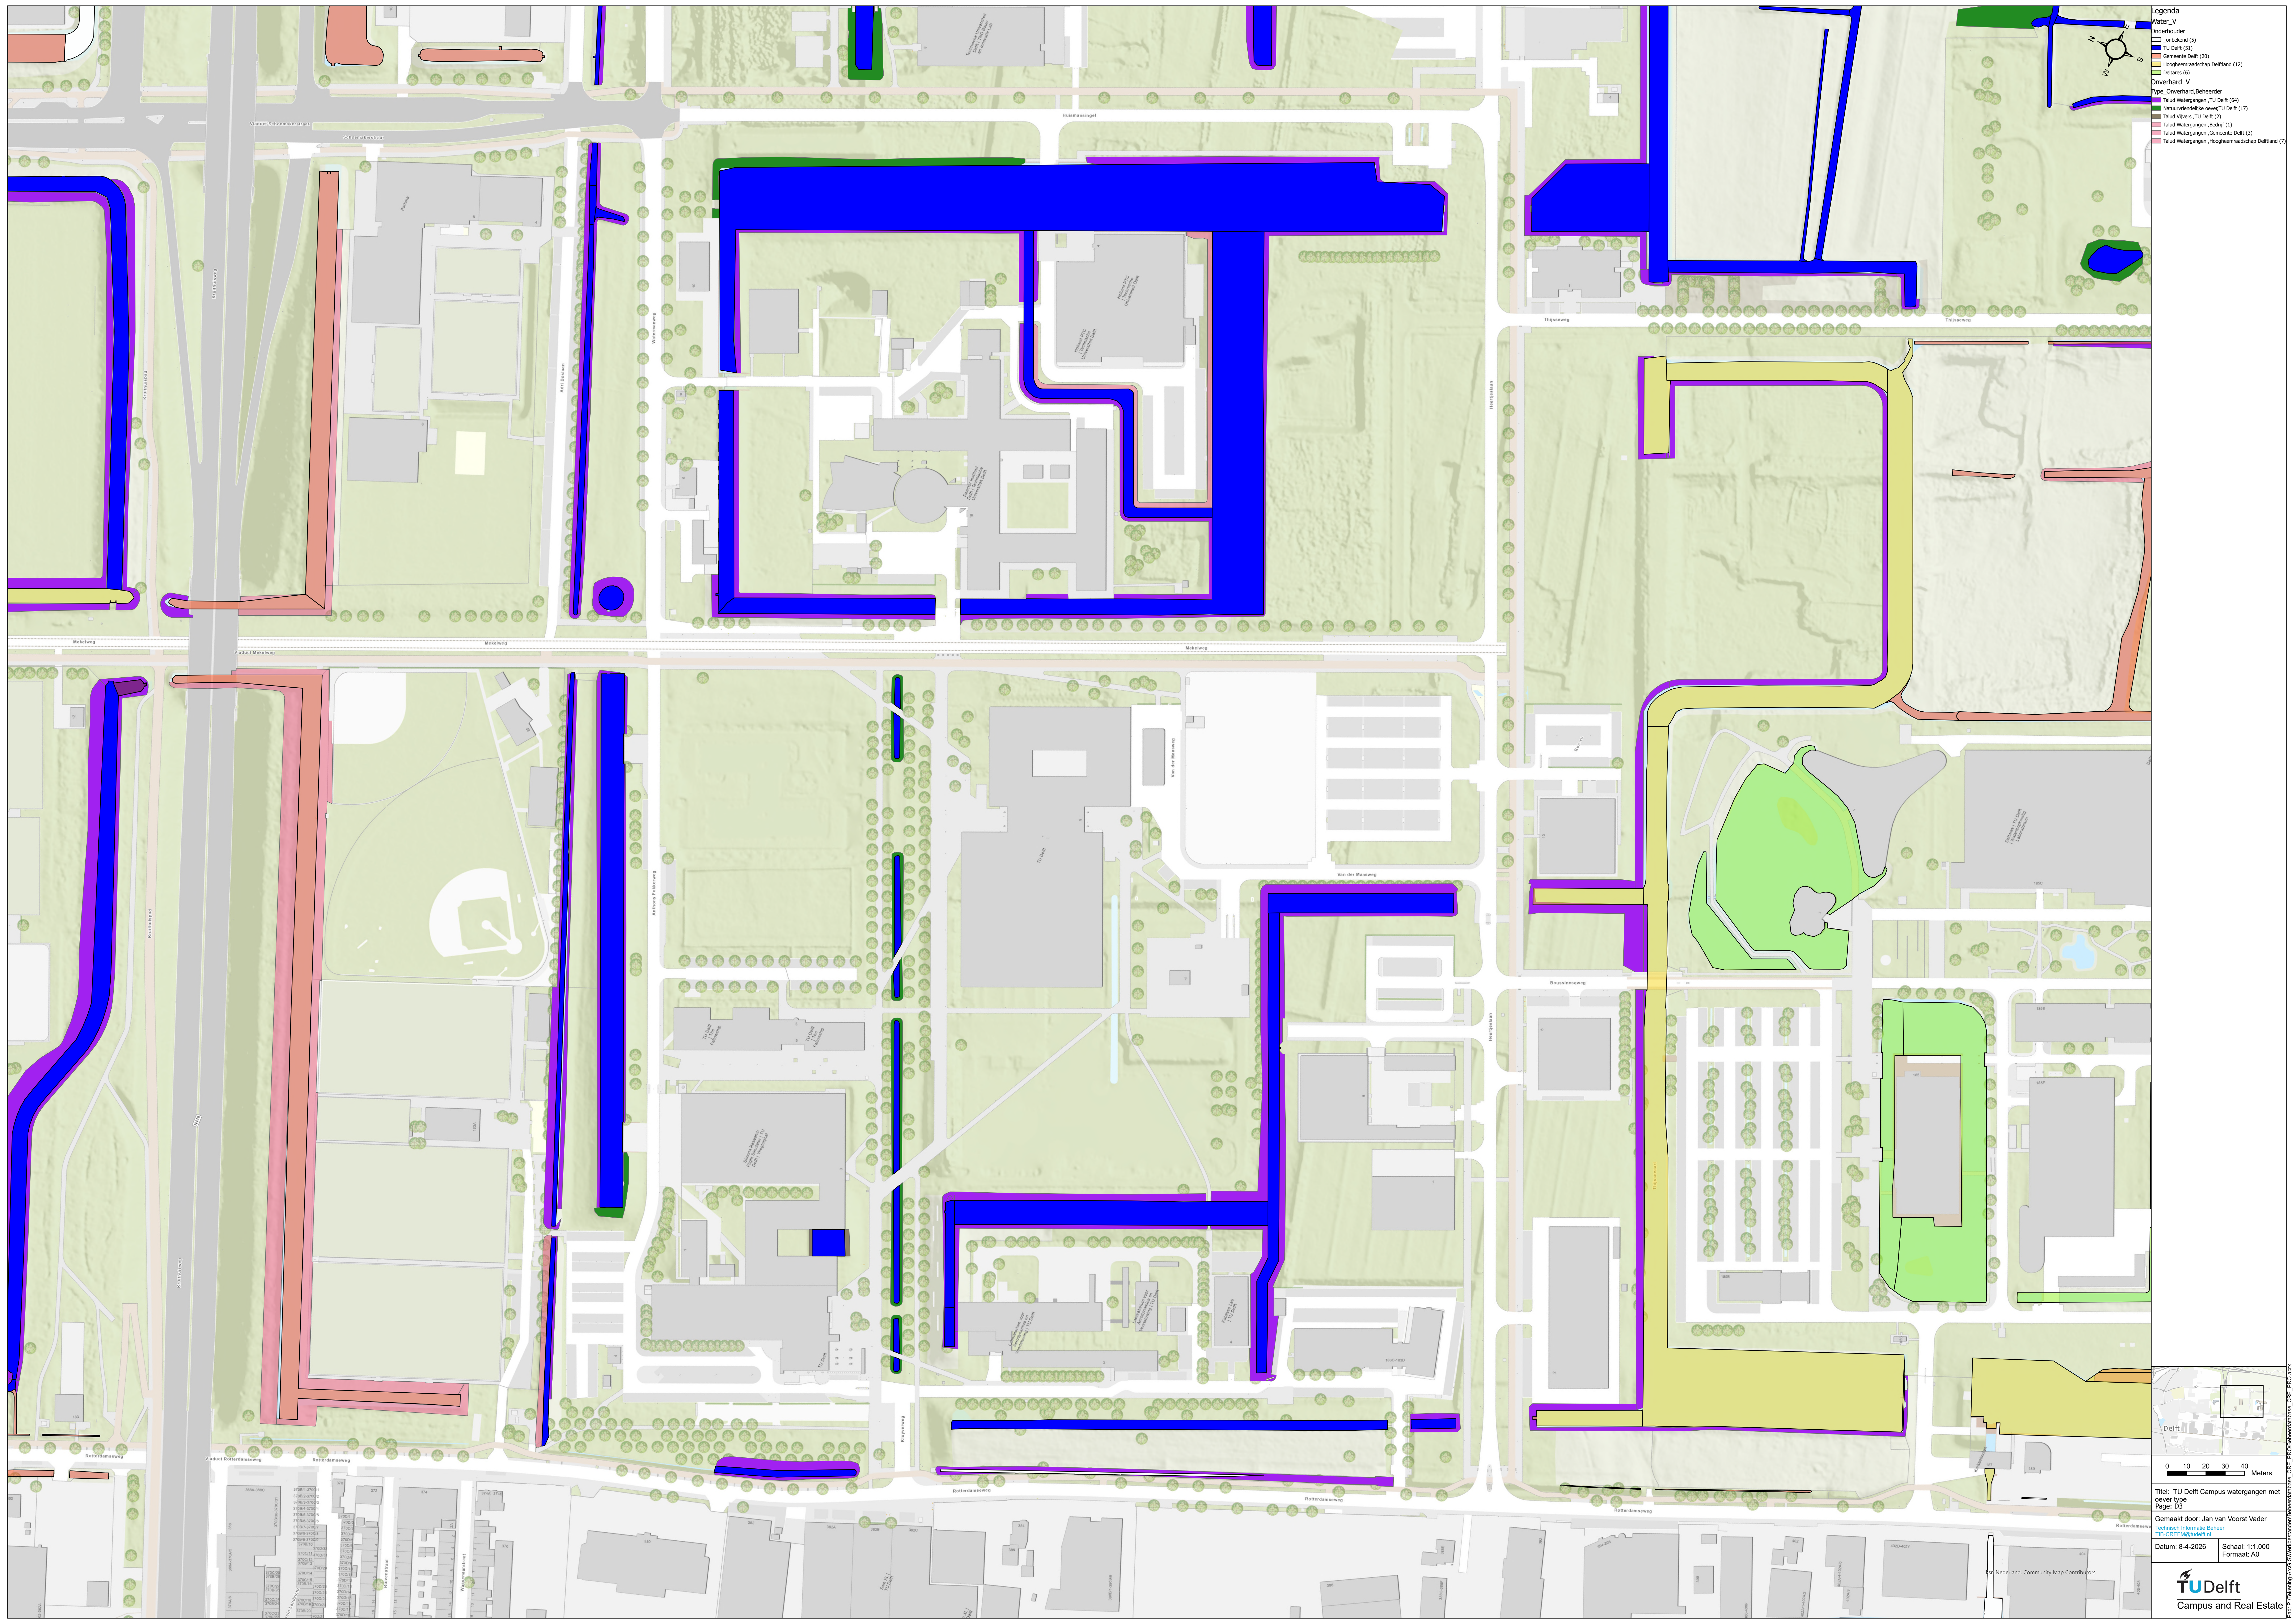

0 10 20 30 40 Meters

Datum: 8-4-2026
Schaal: 1:1.000
Formaat: A0