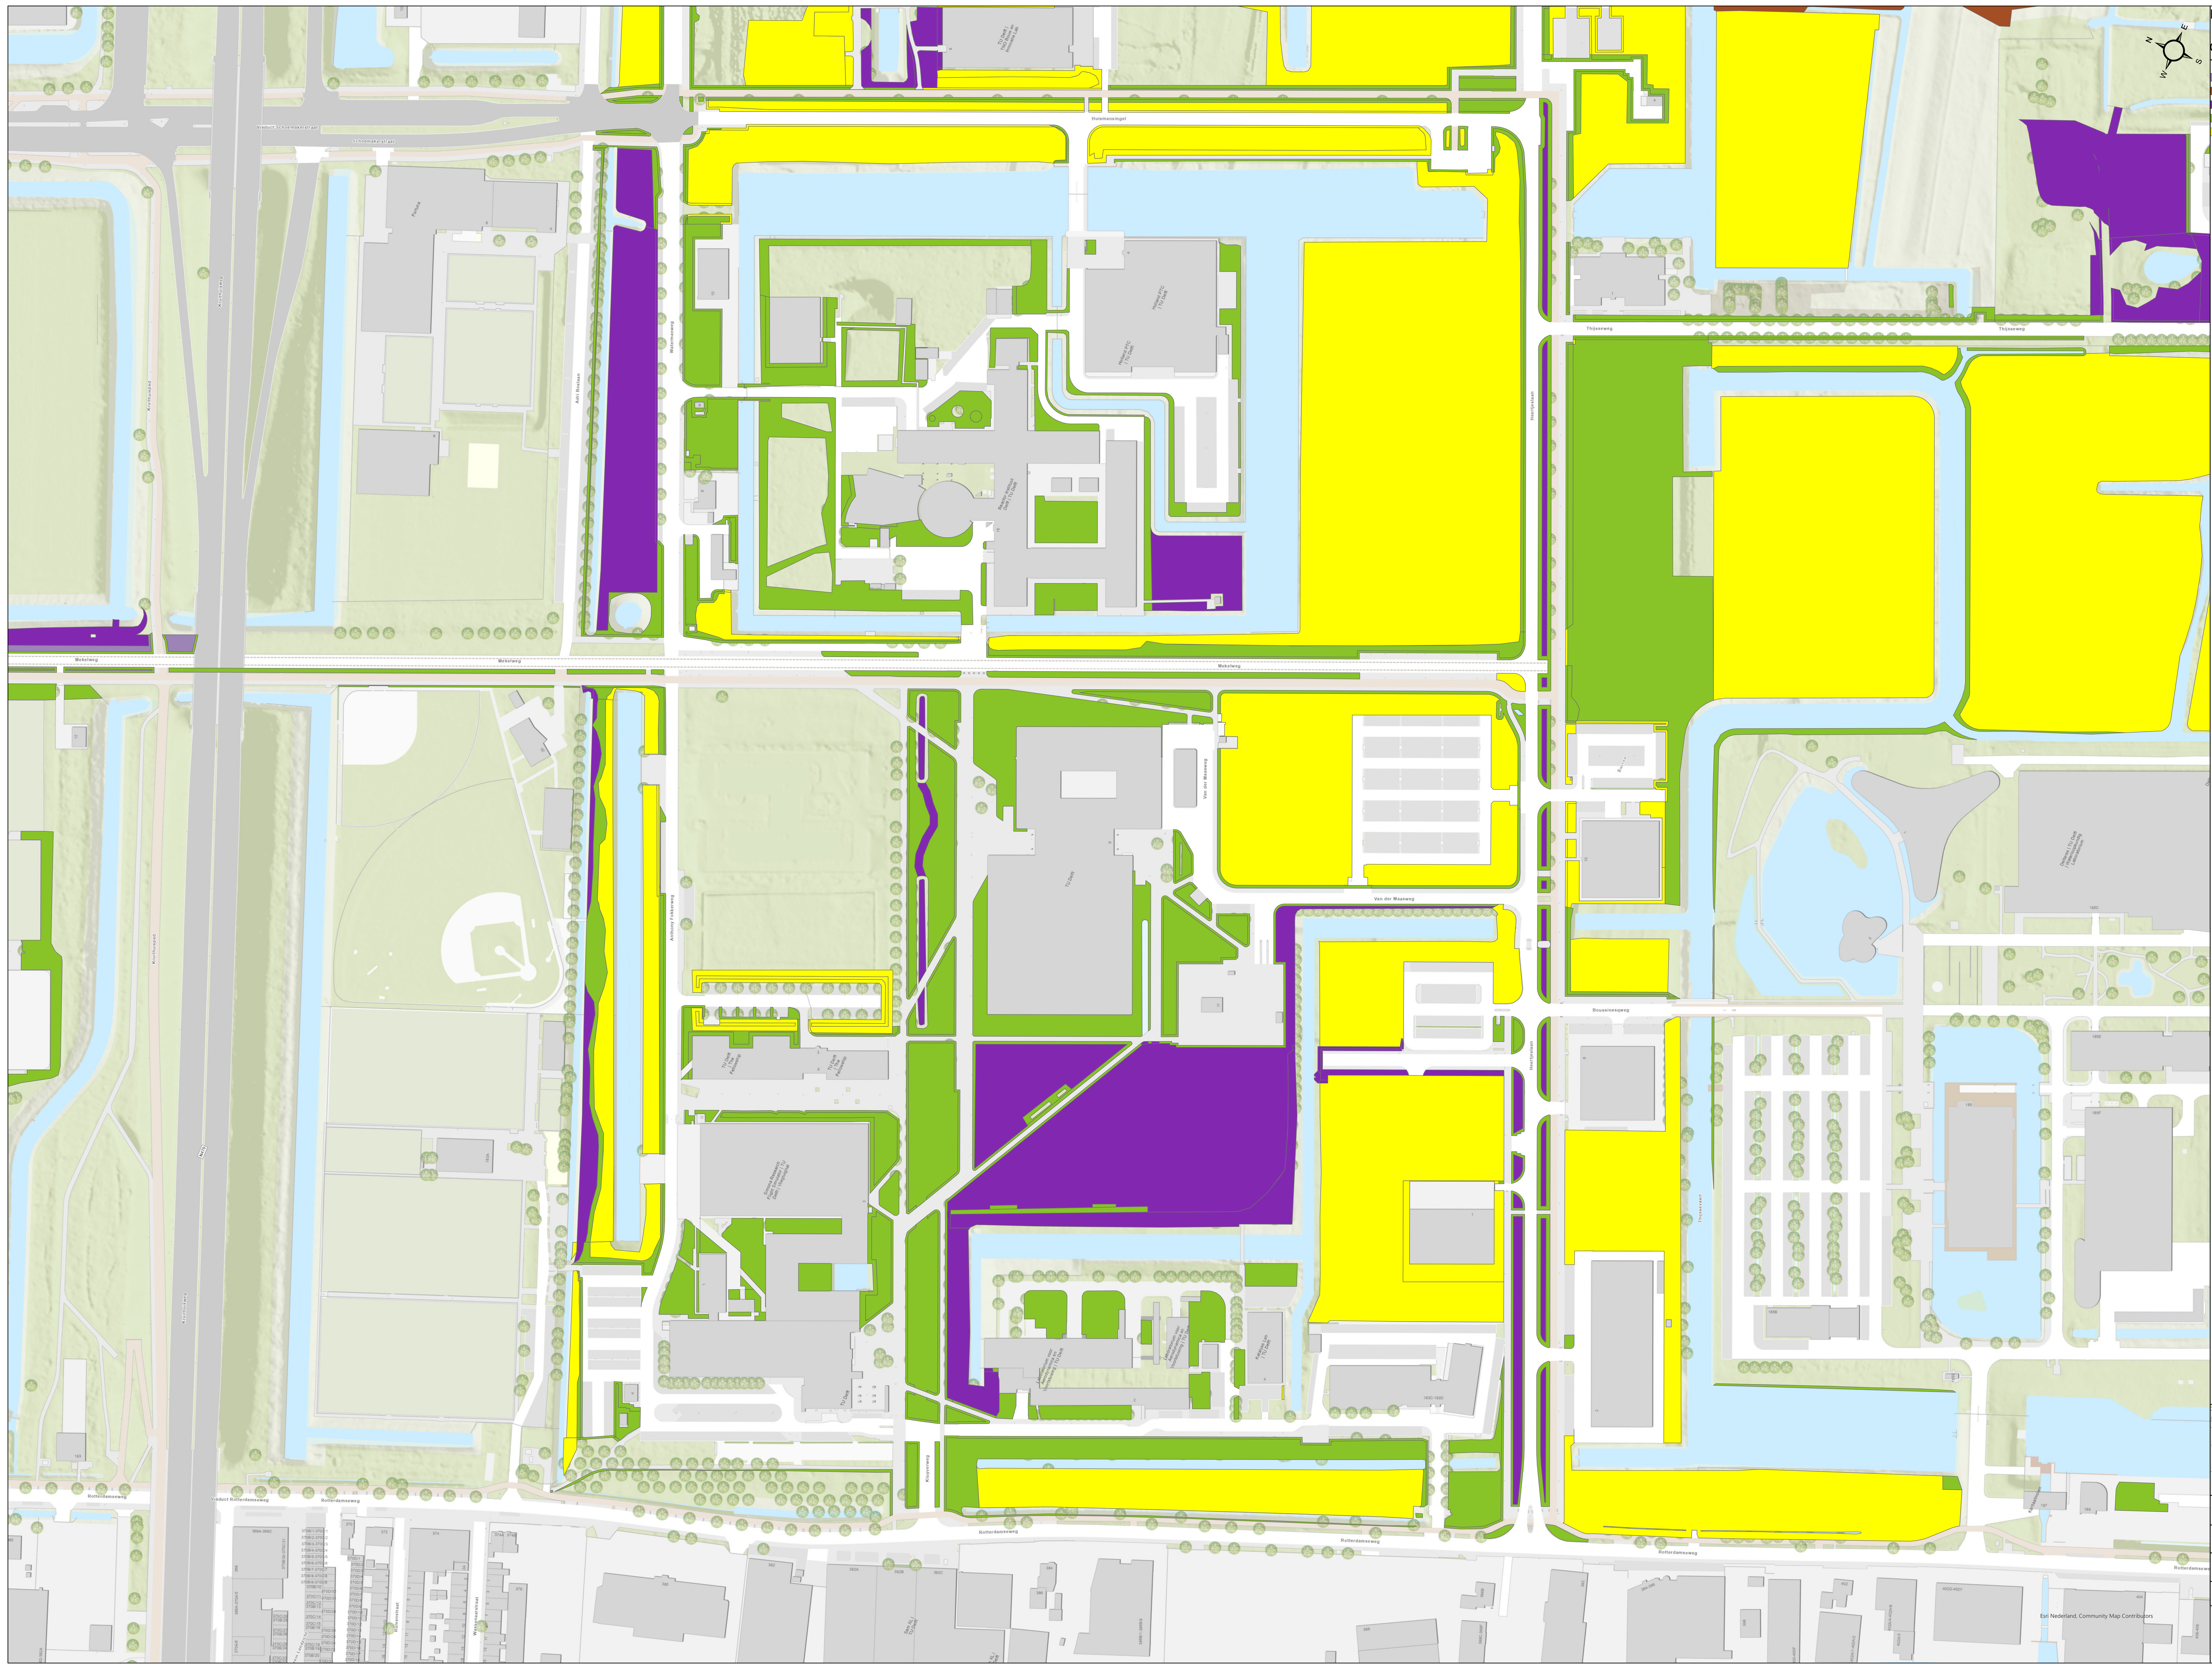

1. **Legenda**
2. Onverhard_V
3. Type_Onverhard
4. Onbekend (4)
   - Begrazing (2)
   - Ecologisch gras (74)
   - Gazon (290)
   - Ruw gras (78)