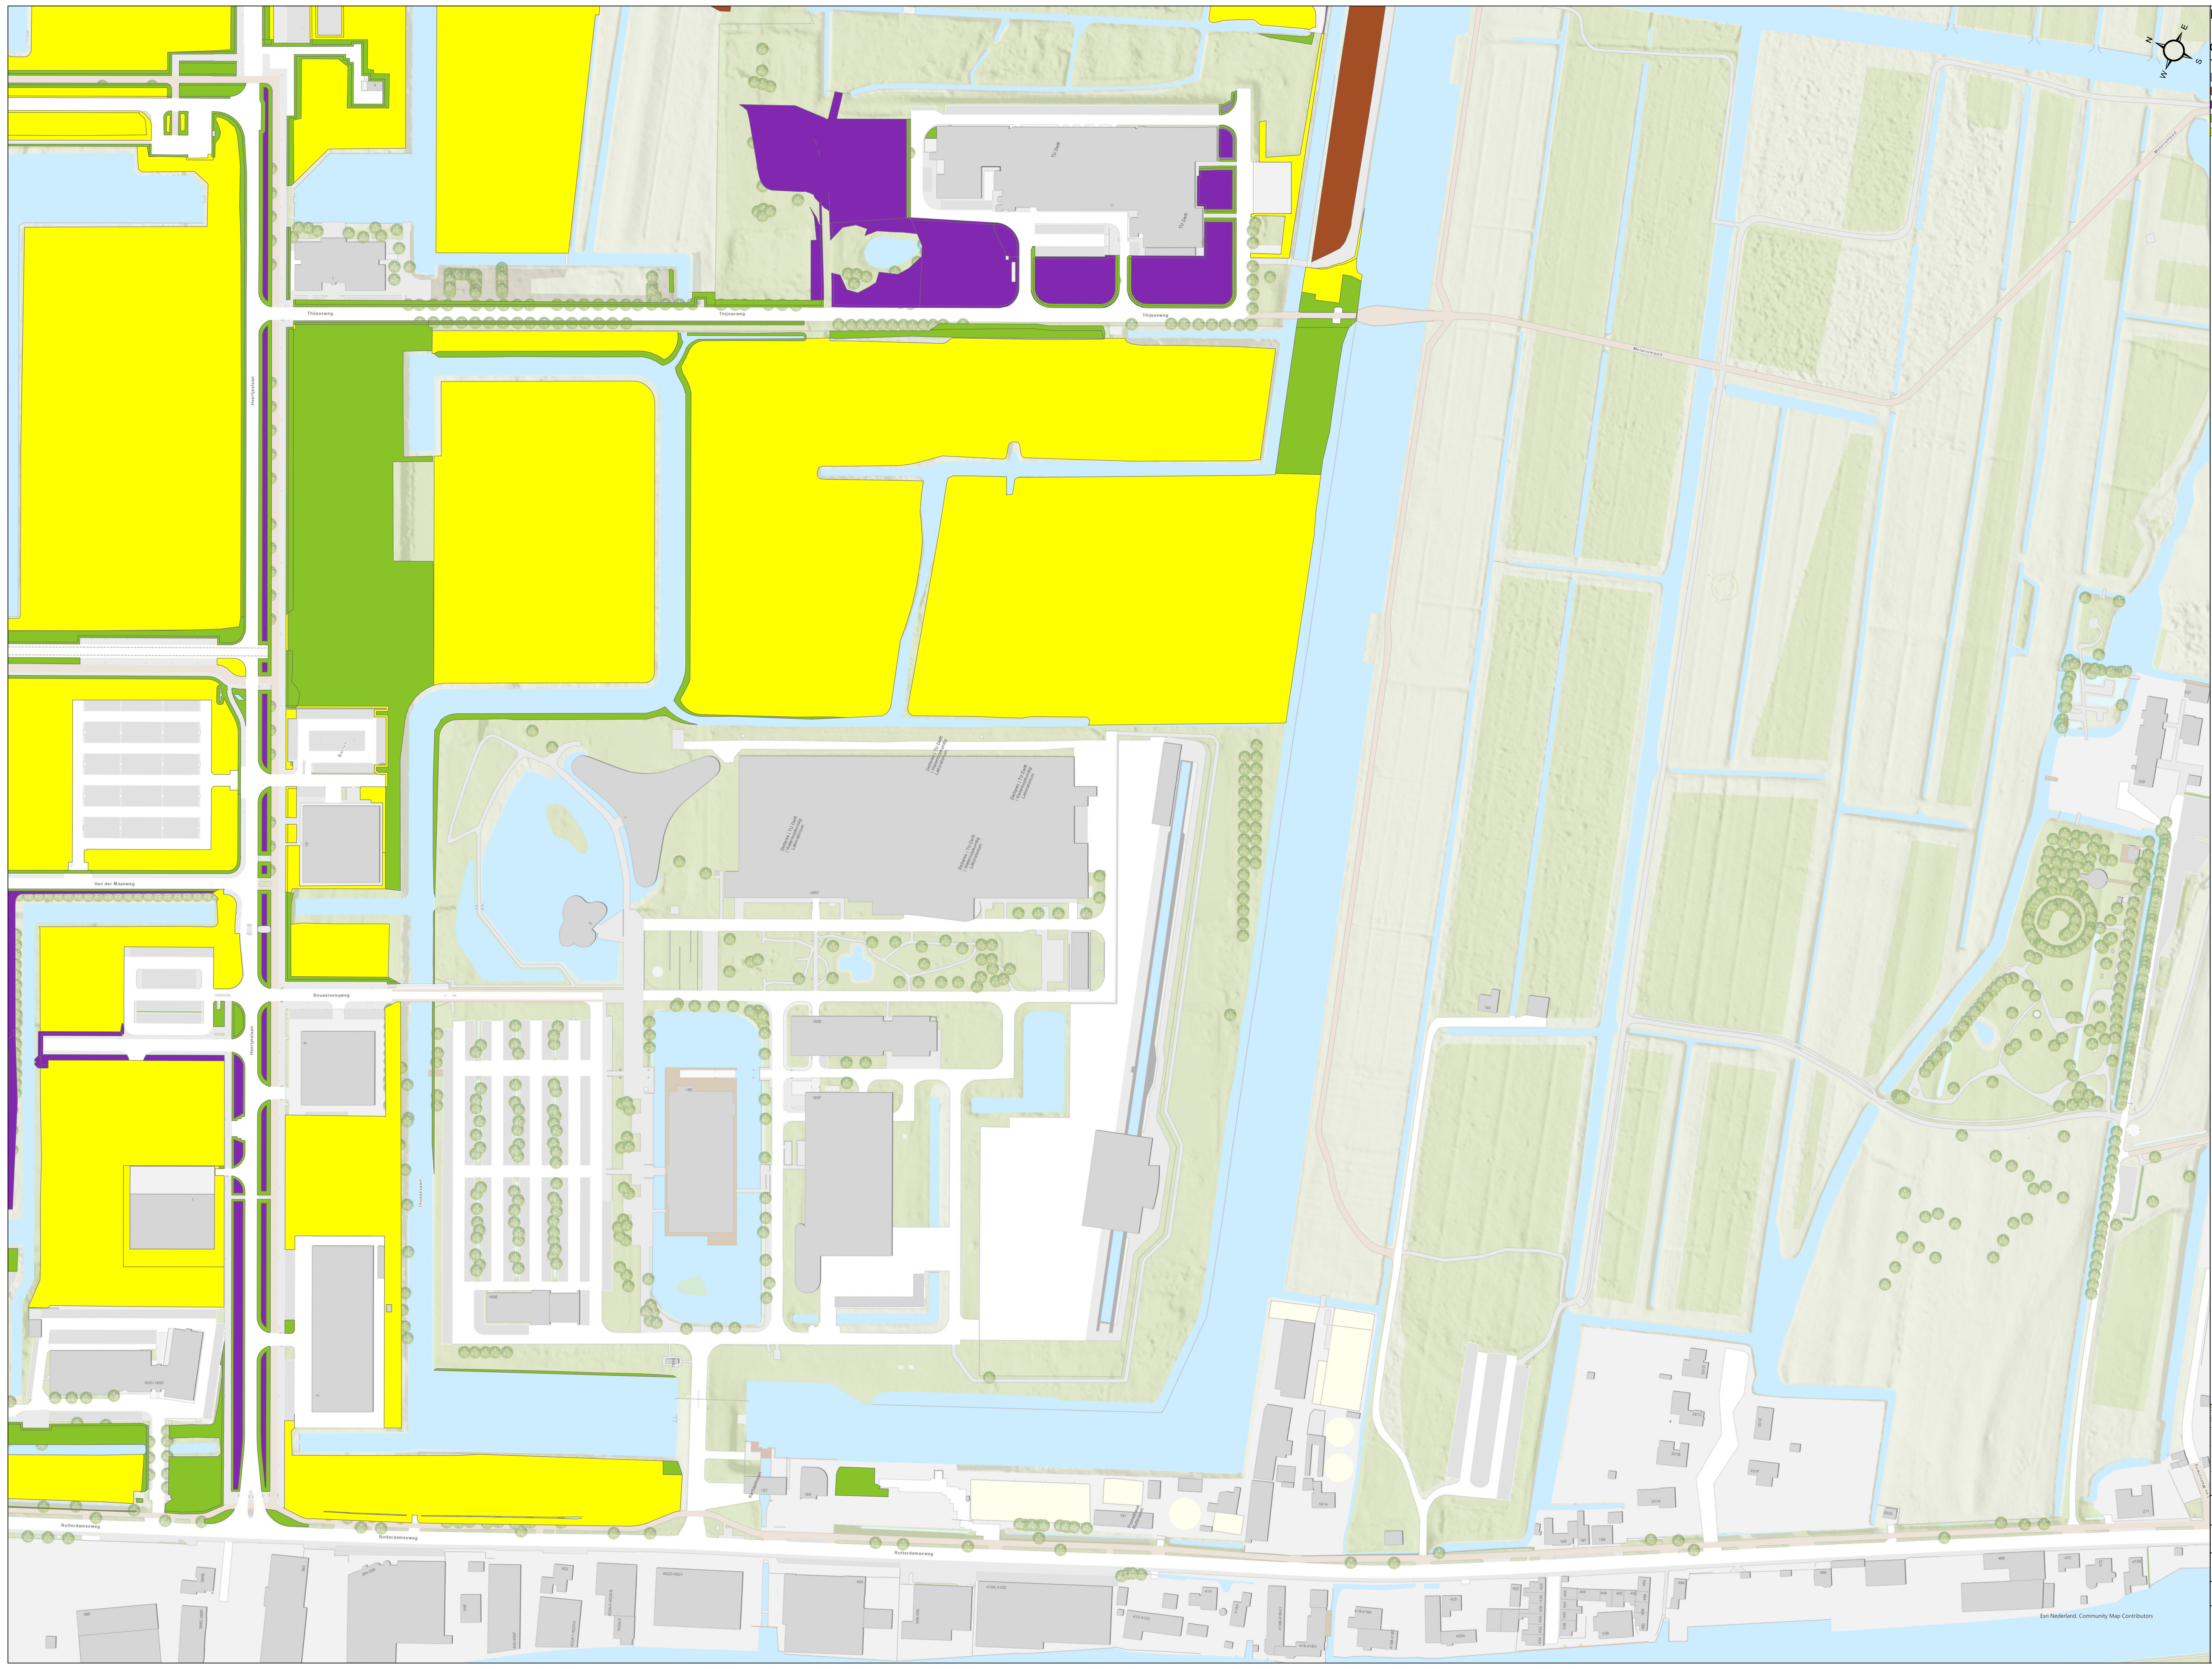

Legenda

Onverhard_V

Type_Onverhard	Count
_onbekend	3
Begrazing	2
Ecologisch gras	53
Gazon	104
Ruwig gras	42