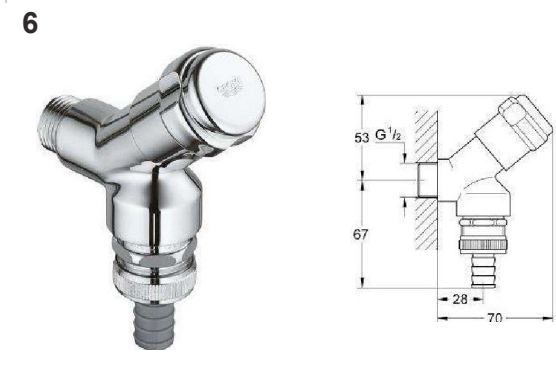

ROCHDALE BASIS 20180330

Datum 30.03.2018
Plaats 20180330
Land
Soort gebouw
Aantal producten 6

GROHE.COM

Ordernr.	Kleur	Aantal	Prijs EUR	Subtotaal EUR

31 831 001	chrom		83,73	83,73

31 831 001 Costa L Keukenmengkraan

metalen grepen, warmte geïsoleerd
longlife-bovendeel
met mousseur
draaibare buisuitloop
zwenkbereik 360°
flexibele aansluitslangen

41 190 000	chrom		21,78	21,78

41 190 000 Eggemann Beluchterkraan 1/2"

wandmontage
vetkamer bovendeel 1/2" voor de afsluitbare slangaansluiting met terugslagklep
beluchter
beveiligd tegen terugstroming