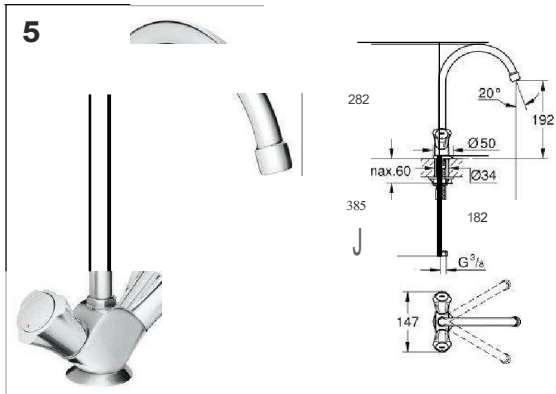

ROCHDALE BASIS 20180330

Datum 30.03.2018
Plaats 20180330
Land
Soort gebouw
Aantal producten 6

GROHE.COM

Ordernr.	Kleur	Aantal	Prijs EUR	Subtotaal EUR

31 831 001	chrom		83,73	83,73

31 831 001 Costa L Keukenmengkraan

metalen grepen, warmte geïsoleerd
longlife-bovendeel
met mousseur
draaibare buisuitloop
zwenkbereik 360°
flexibele aansluitslangen

41 190 000	chrom		21,78	21,78

41 190 000 Eggemann Beluchterkraan 1/2"

wandmontage
vetkamer bovendeel 1/2" voor de afsluitbare slangaansluiting met terugslagklep
beluchter
beveiligd tegen terugstroming