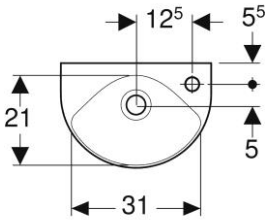

Geberit Renova | Fontein 36 cm wit met kraangat rechts met overloop