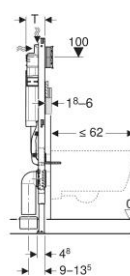

**Geberit Duofix element voor wand-wc, 112cm met Sigma
inbouwreservoir 12cm, wandanker en geluidsisolatieset**

Geberit bedieningsplaat Sigma01 voor 2-toets spoeling, Alpen wit

PRODUCT

SAMENVATTING

Aantal	Code	Product
1	S8002800000G	Geberit 300 Basic Closet 95 AO
2	S8002900000G	Geberit 300 Basic Closet 95 PK
2	501.980.00.1	Geberit 300 Basic 96 staand closet vlakspoel PK Rimfree® 39cm wit
1	501.981.00.1	Geberit 300 Basic 96 staand closet vlakspoel AO Rimfree® 39cm wit
1	S8002600000G	Geberit 300 Comfort Closet 73 AO +6 cm
1	S8002700000G	Geberit 300 Comfort Closet 73 PK +6 cm
1	501.982.00.1	Geberit 300 Comfort 93 vloerstaande wc vlakspoeler, verhoogd, afvoer horizontaal Rimfree: T=47cm, Wit
1	501.983.00.1	Geberit 300 Comfort 93 vloerstaande wc vlakspoeler, verhoogd, afvoer verticaal, Rimfree: T=47cm, Wit
1	502.994.00.1	Geberit 300 / 280 / Eurobase closetzitting voor staande closets
1	S8H51107000G	Geberit 300 Basic Closetzitting
1	S8P01500000G	Geberit 280 WC-pack Rimfree® met Softclose zitting
1	S8254700000G	Geberit 300 Basic Wandcloset 28 Rimfree® diepspoel 4,5/6L
1	S8H51203000G	Geberit 300 Closetzitting Rimfree
1	500.374.01.1	Geberit Renova Fontein 36 cm wit met kraangat rechts met overloop
1	S8400100000G	Geberit 300 Basic Fontein 36 cm met kraangat met overloop wit
1	500.370.01.1	Geberit Renova Wastafel 60 cm wit met kraangat met overloop
1	S8301900000G	Geberit 300 Basic Wastafel 60 cm compact met kraangat met overloop wit
1	S8300300000G	Geberit 300 Basic Wastafel 60 cm met kraangat met overloop wit
1	S8800300000G	Geberit 300 Basic Planchet 60 cm
1	501.958.00.1	Geberit Bastia keramisch planchet 60cm
1	136.444.11.1	Geberit opbouwspoelreservoir AP116plus, 2-toets, toiletblokhouders alpien wit
1	136.607.11.1	Geberit opbouwspoelreservoir AP120, spoel-stop spoeling
1	123.105.11.1	Geberit opbouwspoelreservoir AP123, spoel-stop spoeling
1	140.317.11.1	Geberit opbouwspoelreservoir AP140, 2-toets spoeling
1	111.308.00.5	Geberit Duofix element voor wand-wc, 112cm met Sigma inbouwreservoir 12cm, wandanker en geluidsisolatieset
1	115.770.11.5	Geberit bedieningsplaat Sigma01 voor 2-toets spoeling, Alpien wit