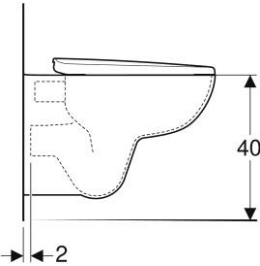

Geberit 280 | WC-pack Rimfree® met Softclose zitting