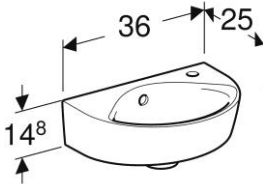

Geberit Renova | Fontein 36 cm wit met kraangat rechts met overloop