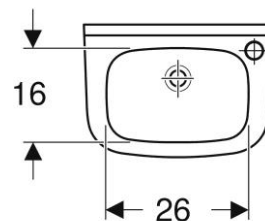

Geberit 300 Comfort | Closet 73 PK +6 cm

Geberit 300 Comfort 93 vloerstaande wc vlakspoeler, verhoogd, afvoer
horizontaal Rimfree: T=47cm, Wit

Geberit 300 Comfort 93 vloerstaande wc vlakspoeler, verhoogd, afvoer verticaal, Rimfree: T=47cm, Wit

Geberit 300 / 280 / Eurobase closetzitting voor staande closets

Geberit 300 Basic | Closetzitting

Geberit 280 | WC-pack Rimfree® met Softclose zitting

Geberit 300 Basic | Wandcloset 28 Rimfree® diepspoel 4,5/6L

Geberit 300 | Closetzitting Rimfree

Geberit Renova | Fontein 36 cm wit met kraangat rechts met overloop

Geberit 300 Basic | Fontein 36 cm met kraangat met overloop wit

Geberit Renova | Wastafel 60 cm wit met kraangat met overloop