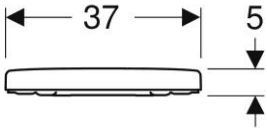

Geberit 300 Basic | Closetzitting