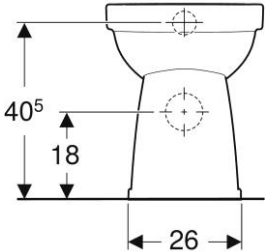

Geberit Duofix element voor wand-wc, 112cm met Sigma inbouwreservoir 12cm, wandanker en geluidsisolatieset

115.770.11.5

Geberit bedieningsplaat Sigma01 voor 2-toets spoeling, Alpen wit

PRODUCT DATASHEETS

Geberit 300 Basic | Closet 95 AO

Geberit 300 Basic | Closet 95 PK

Geberit 300 Basic | 96 stand closet vlakspoel PK Rimfree® 39cm wit

Geberit 300 Basic | 96 stand closet vlakspoel AO Rimfree® 39cm wit

Geberit 300 Comfort | Closet 73 AO +6 cm

Geberit 300 Comfort | Closet 73 PK +6 cm

Geberit 300 Comfort 93 vloerstaande wc vlakspoeler, verhoogd, afvoer
horizontaal Rimfree: T=47cm, Wit

Geberit 300 Comfort 93 vloerstaande wc vlakspoeler, verhoogd, afvoer verticaal, Rimfree: T=47cm, Wit