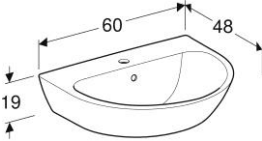

Geberit 300 | Closetzitting Rimfree

Geberit Renova | Fontein 36 cm wit met kraangat rechts met overloop

Geberit 300 Basic | Fontein 36 cm met kraangat met overloop wit

Geberit Renova | Wastafel 60 cm wit met kraangat met overloop

Geberit 300 Basic | Wastafel 60 cm compact met kraangat met verloop
wit

Geberit 300 Basic | Wastafel 60 cm met kraangat met overloop wit

Geberit 300 Basic | Planchet 60 cm

Geberit Bastia keramisch planchet 60cm