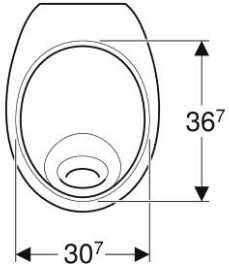

Geberit 300 Basic | Closet 95 PK