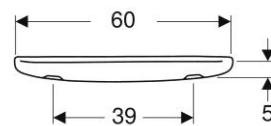

Geberit 300 Basic | Wastafel 60 cm compact met kraangat met verloop
wit

Geberit 300 Basic | Wastafel 60 cm met kraangat met overloop wit

Geberit 300 Basic | Planchet 60 cm

Geberit Bastia keramisch planchet 60cm