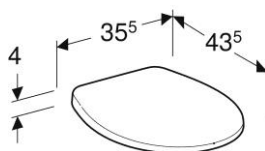

Geberit 300 / 280 / Eurobase closetzitting voor staande closets