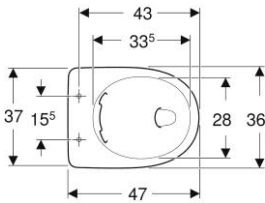

Geberit 300 Comfort 93 vloerstaande wc vlakspoeler, verhoogd, afvoer
horizontaal Rimfree: T=47cm, Wit