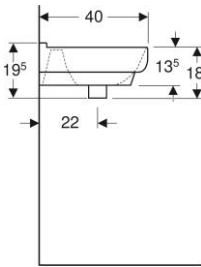

Geberit 300 | Closetzitting Rimfree

Geberit Renova | Fontein 36 cm wit met kraangat rechts met overloop

Geberit 300 Basic | Fontein 36 cm met kraangat met overloop wit

Geberit Renova | Wastafel 60 cm wit met kraangat met overloop

Geberit 300 Basic | Wastafel 60 cm compact met kraangat met verloop
wit

Geberit 300 Basic | Wastafel 60 cm met kraangat met overloop wit

Geberit 300 Basic | Planchet 60 cm

Geberit Bastia keramisch planchet 60cm