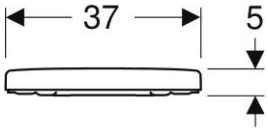

Geberit 300 | Closetzitting Rimfree