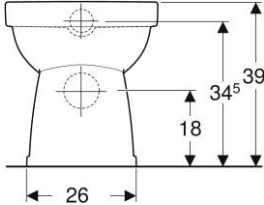

Geberit 300 Basic | 96 stand closet vlakspoel PK Rimfree® 39cm wit