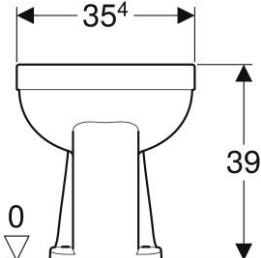

PRODUCT DATASHEETS

Geberit 300 Basic | Closet 95 AO