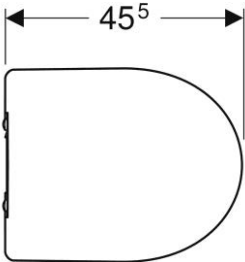

Geberit 300 Basic | Closetzitting