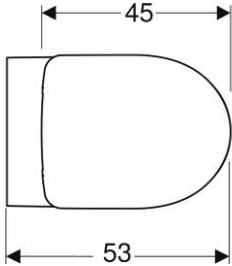

Geberit 280 | WC-pack Rimfree® met Softclose zitting