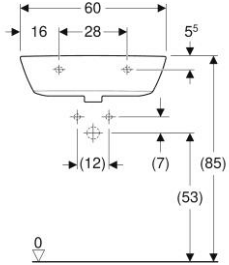

Geberit 300 | Closetzitting Rimfree

Geberit Renova | Fontein 36 cm wit met kraangat rechts met overloop

Geberit 300 Basic | Fontein 36 cm met kraangat met overloop wit

Geberit Renova | Wastafel 60 cm wit met kraangat met overloop