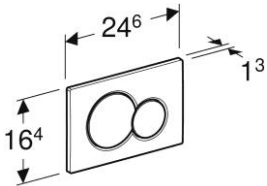

Geberit bedieningsplaat Sigma01 voor 2-toets spoeling, Alpen wit

PRODUCT

SAMENVATTING

Aantal	Code	Product
1	S8002800000G	Geberit 300 Basic | Closet 95 AO
2	S8002900000G	Geberit 300 Basic | Closet 95 PK
2	501.980.00.1	Geberit 300 Basic | 96 staand closet vlakspoel PK Rimfree® 39cm wit
1	501.981.00.1	Geberit 300 Basic | 96 staand closet vlakspoel AO Rimfree® 39cm wit
1	S8002600000G	Geberit 300 Comfort | Closet 73 AO +6 cm
1	S8002700000G	Geberit 300 Comfort | Closet 73 PK +6 cm
1	501.982.00.1	Geberit 300 Comfort 93 vloerstaande wc vlakspoeler, verhoogd, afvoer horizontaal Rimfree: T=47cm, Wit
1	501.983.00.1	Geberit 300 Comfort 93 vloerstaande wc vlakspoeler, verhoogd, afvoer verticaal, Rimfree: T=47cm, Wit
1	502.994.00.1	Geberit 300 / 280 / Eurobase closetzitting voor staande closets
1	S8H51107000G	Geberit 300 Basic | Closetzitting
1	S8P01500000G	Geberit 280 | WC-pack Rimfree® met Softclose zitting
1	S8254700000G	Geberit 300 Basic | Wandcloset 28 Rimfree® diepspoel 4,5/6L
1	S8H51203000G	Geberit 300 | Closetzitting Rimfree
1	500.374.01.1	Geberit Renova | Fontein 36 cm wit met kraangat rechts met overloop
1	S8400100000G	Geberit 300 Basic | Fontein 36 cm met kraangat met overloop wit
1	500.370.01.1	Geberit Renova | Wastafel 60 cm wit met kraangat met overloop
1	S8301900000G	Geberit 300 Basic | Wastafel 60 cm compact met kraangat met overloop wit
1	S8300300000G	Geberit 300 Basic | Wastafel 60 cm met kraangat met overloop wit
1	S8800300000G	Geberit 300 Basic | Planchet 60 cm
1	501.958.00.1	Geberit Bastia keramisch planchet 60cm
1	136.444.11.1	Geberit opbouwspoelreservoir AP116plus, 2-toets, toiletblokhouders alpien wit
1	136.607.11.1	Geberit opbouwspoelreservoir AP120, spoel-stop spoeling
1	123.105.11.1	Geberit opbouwspoelreservoir AP123, spoel-stop spoeling
1	140.317.11.1	Geberit opbouwspoelreservoir AP140, 2-toets spoeling
1	111.308.00.5	Geberit Duofix element voor wand-wc, 112cm met Sigma inbouwreservoir 12cm, wandanker en geluidsisolatieset
1	115.770.11.5	Geberit bedieningsplaat Sigma01 voor 2-toets spoeling, Alpien wit