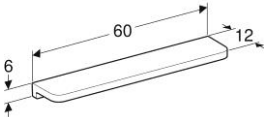

Geberit 300 | Closetzitting Rimfree

Geberit Renova | Fontein 36 cm wit met kraangat rechts met overloop

Geberit 300 Basic | Fontein 36 cm met kraangat met overloop wit

Geberit Renova | Wastafel 60 cm wit met kraangat met overloop

Geberit 300 Basic | Wastafel 60 cm compact met kraangat met verloop
wit

Geberit 300 Basic | Wastafel 60 cm met kraangat met overloop wit

Geberit 300 Basic | Planchet 60 cm

Geberit Bastia keramisch planchet 60cm