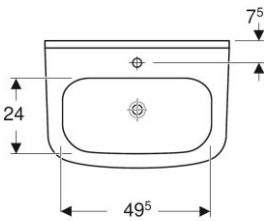

Geberit 300 | Closetzitting Rimfree

Geberit Renova | Fontein 36 cm wit met kraangat rechts met overloop

Geberit 300 Basic | Fontein 36 cm met kraangat met overloop wit

Geberit Renova | Wastafel 60 cm wit met kraangat met overloop

Geberit 300 Basic | Wastafel 60 cm compact met kraangat met verloop
wit

Geberit 300 Basic | Wastafel 60 cm met kraangat met overloop wit

Geberit 300 Basic | Planchet 60 cm

Geberit Bastia keramisch planchet 60cm