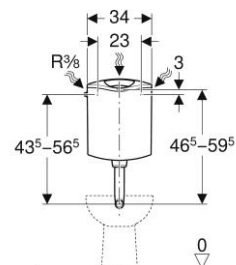

Geberit opbouwspoelreservoir AP116plus, 2-toets, toiletblokhouder
alpien wit