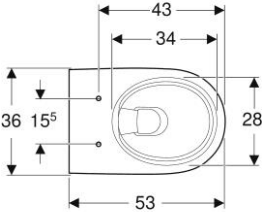

Geberit 300 Basic | Wandcloset 28 Rimfree® diepspoel 4,5/6L