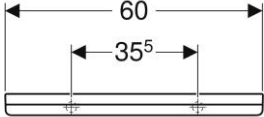

Geberit 300 | Closetzitting Rimfree

Geberit Renova | Fontein 36 cm wit met kraangat rechts met overloop

Geberit 300 Basic | Fontein 36 cm met kraangat met overloop wit

Geberit Renova | Wastafel 60 cm wit met kraangat met overloop

Geberit 300 Basic | Wastafel 60 cm compact met kraangat met verloop
wit

Geberit 300 Basic | Wastafel 60 cm met kraangat met overloop wit

Geberit 300 Basic | Planchet 60 cm

Geberit Bastia keramisch planchet 60cm