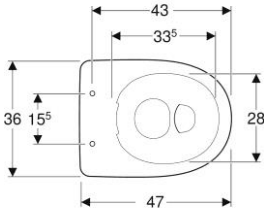

Geberit 300 Basic | 96 stand closet vlakspoel PK Rimfree® 39cm wit