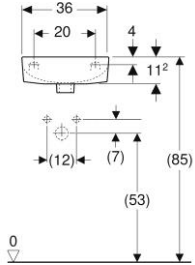

Geberit Renova | Fontein 36 cm wit met kraangat rechts met overloop