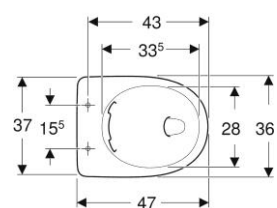

Geberit Duofix element voor wand-wc, 112cm met Sigma inbouwreservoir 12cm, wandanker en geluidsisolatieset

115.770.11.5

Geberit bedieningsplaat Sigma01 voor 2-toets spoeling, Alpen wit

PRODUCT DATASHEETS

Geberit 300 Basic | Closet 95 AO

Geberit 300 Basic | Closet 95 PK

Geberit 300 Basic | 96 stand closet vlakspoel PK Rimfree® 39cm wit

Geberit 300 Basic | 96 stand closet vlakspoel AO Rimfree® 39cm wit

Geberit 300 Comfort | Closet 73 AO +6 cm

Geberit 300 Comfort | Closet 73 PK +6 cm

Geberit 300 Comfort 93 vloerstaande wc vlakspoeler, verhoogd, afvoer
horizontaal Rimfree: T=47cm, Wit

Geberit 300 Comfort 93 vloerstaande wc vlakspoeler, verhoogd, afvoer verticaal, Rimfree: T=47cm, Wit