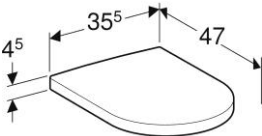

Geberit 300 Basic | Closetzitting