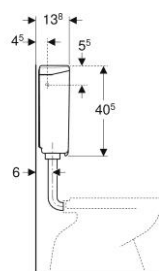

**Geberit Duofix element voor wand-wc, 112cm met Sigma
inbouwreservoir 12cm, wandanker en geluidsisolatieset**

Geberit bedieningsplaat Sigma01 voor 2-toets spoeling, Alpen wit

PRODUCT

SAMENVATTING

Aantal	Code	Product
1	S8002800000G	Geberit 300 Basic Closet 95 AO
2	S8002900000G	Geberit 300 Basic Closet 95 PK
2	501.980.00.1	Geberit 300 Basic 96 staand closet vlakspoel PK Rimfree® 39cm wit
1	501.981.00.1	Geberit 300 Basic 96 staand closet vlakspoel AO Rimfree® 39cm wit
1	S8002600000G	Geberit 300 Comfort Closet 73 AO +6 cm
1	S8002700000G	Geberit 300 Comfort Closet 73 PK +6 cm
1	501.982.00.1	Geberit 300 Comfort 93 vloerstaande wc vlakspoeler, verhoogd, afvoer horizontaal Rimfree: T=47cm, Wit
1	501.983.00.1	Geberit 300 Comfort 93 vloerstaande wc vlakspoeler, verhoogd, afvoer verticaal, Rimfree: T=47cm, Wit
1	502.994.00.1	Geberit 300 / 280 / Eurobase closetzitting voor staande closets
1	S8H51107000G	Geberit 300 Basic Closetzitting
1	S8P01500000G	Geberit 280 WC-pack Rimfree® met Softclose zitting
1	S8254700000G	Geberit 300 Basic Wandcloset 28 Rimfree® diepspoel 4,5/6L
1	S8H51203000G	Geberit 300 Closetzitting Rimfree
1	500.374.01.1	Geberit Renova Fontein 36 cm wit met kraangat rechts met overloop
1	S8400100000G	Geberit 300 Basic Fontein 36 cm met kraangat met overloop wit
1	500.370.01.1	Geberit Renova Wastafel 60 cm wit met kraangat met overloop
1	S8301900000G	Geberit 300 Basic Wastafel 60 cm compact met kraangat met overloop wit
1	S8300300000G	Geberit 300 Basic Wastafel 60 cm met kraangat met overloop wit
1	S8800300000G	Geberit 300 Basic Planchet 60 cm
1	501.958.00.1	Geberit Bastia keramisch planchet 60cm
1	136.444.11.1	Geberit opbouwspoelreservoir AP116plus, 2-toets, toiletblokhouders alpien wit
1	136.607.11.1	Geberit opbouwspoelreservoir AP120, spoel-stop spoeling
1	123.105.11.1	Geberit opbouwspoelreservoir AP123, spoel-stop spoeling
1	140.317.11.1	Geberit opbouwspoelreservoir AP140, 2-toets spoeling
1	111.308.00.5	Geberit Duofix element voor wand-wc, 112cm met Sigma inbouwreservoir 12cm, wandanker en geluidsisolatieset
1	115.770.11.5	Geberit bedieningsplaat Sigma01 voor 2-toets spoeling, Alpien wit