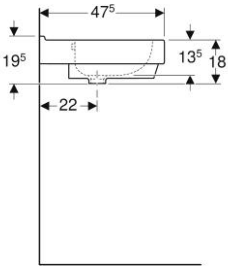

Geberit 300 | Closetzitting Rimfree

Geberit Renova | Fontein 36 cm wit met kraangat rechts met overloop

Geberit 300 Basic | Fontein 36 cm met kraangat met overloop wit

Geberit Renova | Wastafel 60 cm wit met kraangat met overloop

Geberit 300 Basic | Wastafel 60 cm compact met kraangat met verloop
wit

Geberit 300 Basic | Wastafel 60 cm met kraangat met overloop wit

Geberit 300 Basic | Planchet 60 cm

Geberit Bastia keramisch planchet 60cm