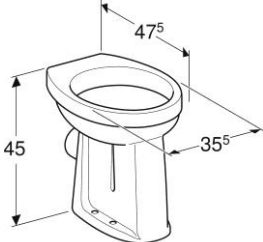

Geberit Duofix element voor wand-wc, 112cm met Sigma inbouwreservoir 12cm, wandanker en geluidsisolatieset

115.770.11.5

Geberit bedieningsplaat Sigma01 voor 2-toets spoeling, Alpen wit

PRODUCT DATASHEETS

Geberit 300 Basic | Closet 95 AO

Geberit 300 Basic | Closet 95 PK

Geberit 300 Basic | 96 stand closet vlakspoel PK Rimfree® 39cm wit

Geberit 300 Basic | 96 stand closet vlakspoel AO Rimfree® 39cm wit

Geberit 300 Comfort | Closet 73 AO +6 cm

Geberit 300 Comfort | Closet 73 PK +6 cm

Geberit 300 Comfort 93 vloerstaande wc vlakspoeler, verhoogd, afvoer
horizontaal Rimfree: T=47cm, Wit

Geberit 300 Comfort 93 vloerstaande wc vlakspoeler, verhoogd, afvoer verticaal, Rimfree: T=47cm, Wit