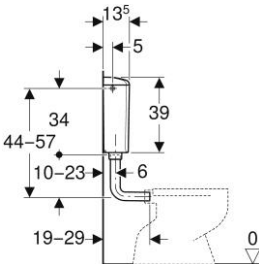

Geberit opbouwspoelreservoir AP120, spoel-stop spoeling