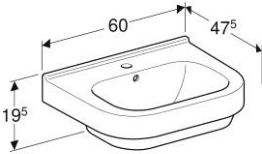

Geberit 300 | Closetzitting Rimfree

Geberit Renova | Fontein 36 cm wit met kraangat rechts met overloop

Geberit 300 Basic | Fontein 36 cm met kraangat met overloop wit

Geberit Renova | Wastafel 60 cm wit met kraangat met overloop

Geberit 300 Basic | Wastafel 60 cm compact met kraangat met verloop
wit

Geberit 300 Basic | Wastafel 60 cm met kraangat met overloop wit

Geberit 300 Basic | Planchet 60 cm

Geberit Bastia keramisch planchet 60cm