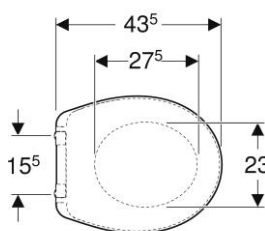

Geberit 300 / 280 / Eurobase closetzitting voor staande closets