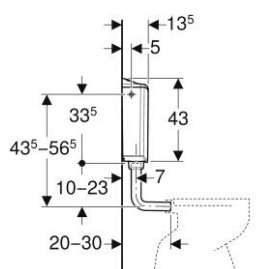

Geberit opbouwspoelreservoir AP116plus, 2-toets, toiletblokhouder
alpien wit