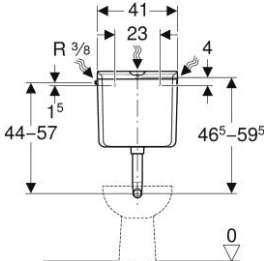

Geberit opbouwspoelreservoir AP120, spoel-stop spoeling