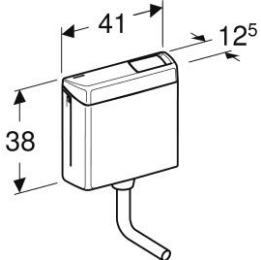

Geberit opbouwspoelreservoir AP123, spoel-stop spoeling