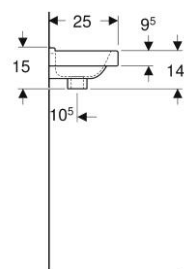

Geberit 300 Basic | Fontein 36 cm met kraangat met overloop wit