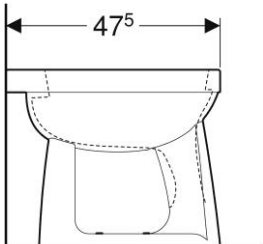

PRODUCT DATASHEETS

Geberit 300 Basic | Closet 95 AO