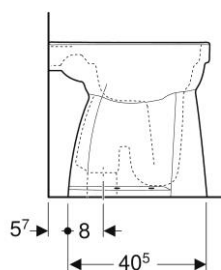

Geberit 300 Comfort 93 vloerstaande wc vlakspoeler, verhoogd, afvoer verticaal, Rimfree: T=47cm, Wit