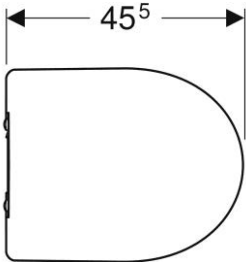

Geberit 300 | Closetzitting Rimfree