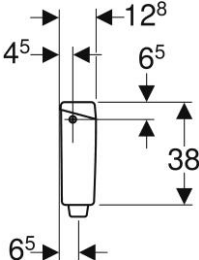

Geberit opbouwspoelreservoir AP123, spoel-stop spoeling