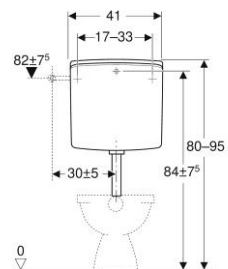

Geberit opbouwspoelreservoir AP140, 2-toets spoeling