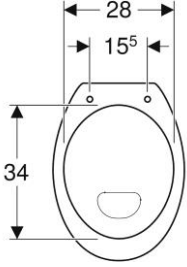

Geberit Duofix element voor wand-wc, 112cm met Sigma inbouwreservoir 12cm, wandanker en geluidsisolatieset

115.770.11.5

Geberit bedieningsplaat Sigma01 voor 2-toets spoeling, Alpen wit

PRODUCT DATASHEETS

Geberit 300 Basic | Closet 95 AO

Geberit 300 Basic | Closet 95 PK

Geberit 300 Basic | 96 stand closet vlakspoel PK Rimfree® 39cm wit

Geberit 300 Basic | 96 stand closet vlakspoel AO Rimfree® 39cm wit

Geberit 300 Comfort | Closet 73 AO +6 cm

Geberit 300 Comfort | Closet 73 PK +6 cm

Geberit 300 Comfort 93 vloerstaande wc vlakspoeler, verhoogd, afvoer
horizontaal Rimfree: T=47cm, Wit

Geberit 300 Comfort 93 vloerstaande wc vlakspoeler, verhoogd, afvoer verticaal, Rimfree: T=47cm, Wit