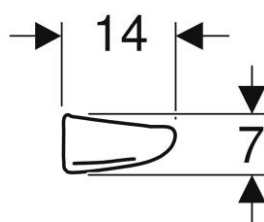

Geberit 300 Basic | Wastafel 60 cm compact met kraangat met verloop
wit

Geberit 300 Basic | Wastafel 60 cm met kraangat met overloop wit

Geberit 300 Basic | Planchet 60 cm

Geberit Bastia keramisch planchet 60cm