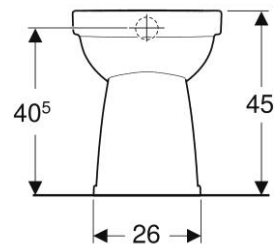

Geberit Duofix element voor wand-wc, 112cm met Sigma inbouwreservoir 12cm, wandanker en geluidsisolatieset

115.770.11.5

Geberit bedieningsplaat Sigma01 voor 2-toets spoeling, Alpen wit

PRODUCT DATASHEETS

Geberit 300 Basic | Closet 95 AO

Geberit 300 Basic | Closet 95 PK

Geberit 300 Basic | 96 stand closet vlakspoel PK Rimfree® 39cm wit

Geberit 300 Basic | 96 stand closet vlakspoel AO Rimfree® 39cm wit

Geberit 300 Comfort | Closet 73 AO +6 cm

Geberit 300 Comfort | Closet 73 PK +6 cm

Geberit 300 Comfort 93 vloerstaande wc vlakspoeler, verhoogd, afvoer
horizontaal Rimfree: T=47cm, Wit

Geberit 300 Comfort 93 vloerstaande wc vlakspoeler, verhoogd, afvoer verticaal, Rimfree: T=47cm, Wit