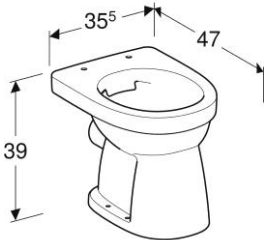

Geberit Duofix element voor wand-wc, 112cm met Sigma inbouwreservoir 12cm, wandanker en geluidsisolatieset

115.770.11.5

Geberit bedieningsplaat Sigma01 voor 2-toets spoeling, Alpen wit

PRODUCT DATASHEETS

Geberit 300 Basic | Closet 95 AO

Geberit 300 Basic | Closet 95 PK

Geberit 300 Basic | 96 stand closet vlakspoel PK Rimfree® 39cm wit

Geberit 300 Basic | 96 stand closet vlakspoel AO Rimfree® 39cm wit

Geberit 300 Comfort | Closet 73 AO +6 cm

Geberit 300 Comfort | Closet 73 PK +6 cm

Geberit 300 Comfort 93 vloerstaande wc vlakspoeler, verhoogd, afvoer
horizontaal Rimfree: T=47cm, Wit

Geberit 300 Comfort 93 vloerstaande wc vlakspoeler, verhoogd, afvoer verticaal, Rimfree: T=47cm, Wit