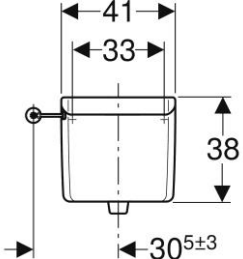

Geberit opbouwspoelreservoir AP123, spoel-stop spoeling