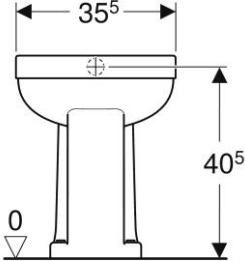

Geberit Duofix element voor wand-wc, 112cm met Sigma inbouwreservoir 12cm, wandanker en geluidsisolatieset

115.770.11.5

Geberit bedieningsplaat Sigma01 voor 2-toets spoeling, Alpen wit

PRODUCT DATASHEETS

Geberit 300 Basic | Closet 95 AO

Geberit 300 Basic | Closet 95 PK

Geberit 300 Basic | 96 stand closet vlakspoel PK Rimfree® 39cm wit

Geberit 300 Basic | 96 stand closet vlakspoel AO Rimfree® 39cm wit

Geberit 300 Comfort | Closet 73 AO +6 cm

Geberit 300 Comfort | Closet 73 PK +6 cm

Geberit 300 Comfort 93 vloerstaande wc vlakspoeler, verhoogd, afvoer
horizontaal Rimfree: T=47cm, Wit

Geberit 300 Comfort 93 vloerstaande wc vlakspoeler, verhoogd, afvoer verticaal, Rimfree: T=47cm, Wit