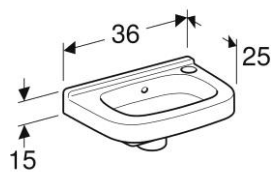

Geberit 300 Basic | Fontein 36 cm met kraangat met overloop wit