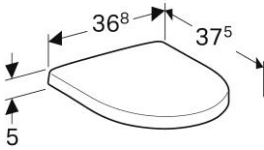

Geberit 300 | Closetzitting Rimfree