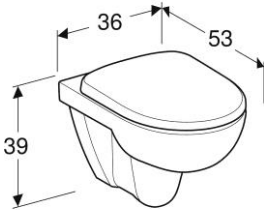

Geberit 280 | WC-pack Rimfree® met Softclose zitting