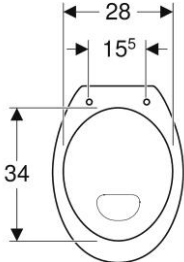

Geberit Duofix element voor wand-wc, 112cm met Sigma inbouwreservoir 12cm, wandanker en geluidsisolatieset

115.770.11.5

Geberit bedieningsplaat Sigma01 voor 2-toets spoeling, Alpen wit

PRODUCT DATASHEETS

Geberit 300 Basic | Closet 95 AO

Geberit 300 Basic | Closet 95 PK

Geberit 300 Basic | 96 stand closet vlakspoel PK Rimfree® 39cm wit

Geberit 300 Basic | 96 stand closet vlakspoel AO Rimfree® 39cm wit

Geberit 300 Comfort | Closet 73 AO +6 cm

Geberit 300 Comfort | Closet 73 PK +6 cm

Geberit 300 Comfort 93 vloerstaande wc vlakspoeler, verhoogd, afvoer
horizontaal Rimfree: T=47cm, Wit

Geberit 300 Comfort 93 vloerstaande wc vlakspoeler, verhoogd, afvoer verticaal, Rimfree: T=47cm, Wit