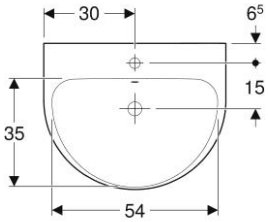

Geberit 300 | Closetzitting Rimfree

Geberit Renova | Fontein 36 cm wit met kraangat rechts met overloop

Geberit 300 Basic | Fontein 36 cm met kraangat met overloop wit

Geberit Renova | Wastafel 60 cm wit met kraangat met overloop

Geberit 300 Basic | Wastafel 60 cm compact met kraangat met verloop
wit

Geberit 300 Basic | Wastafel 60 cm met kraangat met overloop wit

Geberit 300 Basic | Planchet 60 cm

Geberit Bastia keramisch planchet 60cm