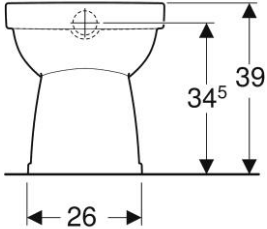

Geberit Duofix element voor wand-wc, 112cm met Sigma inbouwreservoir 12cm, wandanker en geluidsisolatieset

115.770.11.5

Geberit bedieningsplaat Sigma01 voor 2-toets spoeling, Alpen wit

PRODUCT DATASHEETS

Geberit 300 Basic | Closet 95 AO

Geberit 300 Basic | Closet 95 PK

Geberit 300 Basic | 96 stand closet vlakspoel PK Rimfree® 39cm wit

Geberit 300 Basic | 96 stand closet vlakspoel AO Rimfree® 39cm wit

Geberit 300 Comfort | Closet 73 AO +6 cm

Geberit 300 Comfort | Closet 73 PK +6 cm

Geberit 300 Comfort 93 vloerstaande wc vlakspoeler, verhoogd, afvoer
horizontaal Rimfree: T=47cm, Wit

Geberit 300 Comfort 93 vloerstaande wc vlakspoeler, verhoogd, afvoer verticaal, Rimfree: T=47cm, Wit