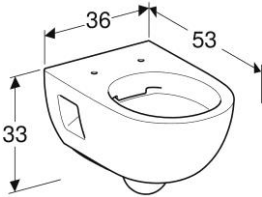

Geberit 300 Comfort | Closet 73 PK +6 cm

Geberit 300 Comfort 93 vloerstaande wc vlakspoeler, verhoogd, afvoer
horizontaal Rimfree: T=47cm, Wit

Geberit 300 Comfort 93 vloerstaande wc vlakspoeler, verhoogd, afvoer verticaal, Rimfree: T=47cm, Wit

Geberit 300 / 280 / Eurobase closetzitting voor staande closets

Geberit 300 Basic | Closetzitting

Geberit 280 | WC-pack Rimfree® met Softclose zitting

Geberit 300 Basic | Wandcloset 28 Rimfree® diepspoel 4,5/6L