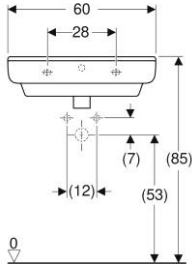

Geberit 300 Basic | Wastafel 60 cm compact met kraangat met verloop
wit