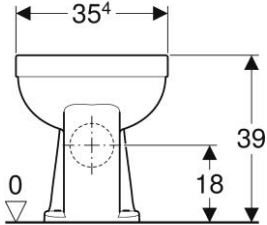

Geberit 300 Basic | Closet 95 PK