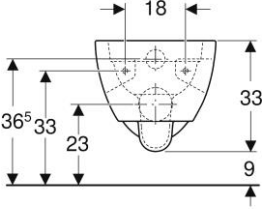

Geberit 300 / 280 / Eurobase closetzitting voor staande closets

Geberit 300 Basic | Closetzitting

Geberit 280 | WC-pack Rimfree® met Softclose zitting

Geberit 300 Basic | Wandcloset 28 Rimfree® diepspoel 4,5/6L