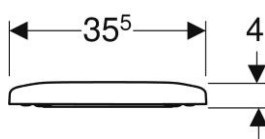

Geberit 300 / 280 / Eurobase closetzitting voor staande closets