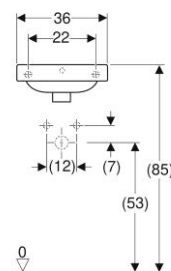

Geberit 300 Basic | Fontein 36 cm met kraangat met overloop wit