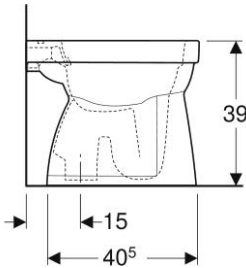

Geberit Duofix element voor wand-wc, 112cm met Sigma inbouwreservoir 12cm, wandanker en geluidsisolatieset

115.770.11.5

Geberit bedieningsplaat Sigma01 voor 2-toets spoeling, Alpen wit

PRODUCT DATASHEETS

Geberit 300 Basic | Closet 95 AO

Geberit 300 Basic | Closet 95 PK

Geberit 300 Basic | 96 stand closet vlakspoel PK Rimfree® 39cm wit

Geberit 300 Basic | 96 stand closet vlakspoel AO Rimfree® 39cm wit

Geberit 300 Comfort | Closet 73 AO +6 cm