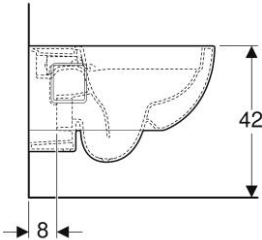

Geberit 300 Comfort | Closet 73 PK +6 cm

Geberit 300 Comfort 93 vloerstaande wc vlakspoeler, verhoogd, afvoer
horizontaal Rimfree: T=47cm, Wit

Geberit 300 Comfort 93 vloerstaande wc vlakspoeler, verhoogd, afvoer verticaal, Rimfree: T=47cm, Wit

Geberit 300 / 280 / Eurobase closetzitting voor staande closets

Geberit 300 Basic | Closetzitting

Geberit 280 | WC-pack Rimfree® met Softclose zitting

Geberit 300 Basic | Wandcloset 28 Rimfree® diepspoel 4,5/6L

Geberit 300 | Closetzitting Rimfree

Geberit Renova | Fontein 36 cm wit met kraangat rechts met overloop

Geberit 300 Basic | Fontein 36 cm met kraangat met overloop wit

Geberit Renova | Wastafel 60 cm wit met kraangat met overloop