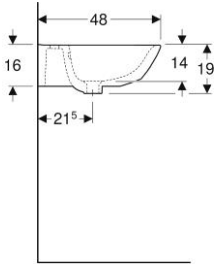

Geberit 300 | Closetzitting Rimfree

Geberit Renova | Fontein 36 cm wit met kraangat rechts met overloop

Geberit 300 Basic | Fontein 36 cm met kraangat met overloop wit

Geberit Renova | Wastafel 60 cm wit met kraangat met overloop

Geberit 300 Basic | Wastafel 60 cm compact met kraangat met verloop
wit

Geberit 300 Basic | Wastafel 60 cm met kraangat met overloop wit

Geberit 300 Basic | Planchet 60 cm

Geberit Bastia keramisch planchet 60cm