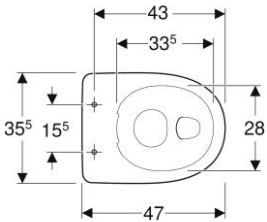

Geberit Duofix element voor wand-wc, 112cm met Sigma inbouwreservoir 12cm, wandanker en geluidsisolatieset

115.770.11.5

Geberit bedieningsplaat Sigma01 voor 2-toets spoeling, Alpen wit

PRODUCT DATASHEETS

Geberit 300 Basic | Closet 95 AO

Geberit 300 Basic | Closet 95 PK

Geberit 300 Basic | 96 stand closet vlakspoel PK Rimfree® 39cm wit

Geberit 300 Basic | 96 stand closet vlakspoel AO Rimfree® 39cm wit

Geberit 300 Comfort | Closet 73 AO +6 cm

Geberit 300 Comfort | Closet 73 PK +6 cm

Geberit 300 Comfort 93 vloerstaande wc vlakspoeler, verhoogd, afvoer
horizontaal Rimfree: T=47cm, Wit

Geberit 300 Comfort 93 vloerstaande wc vlakspoeler, verhoogd, afvoer verticaal, Rimfree: T=47cm, Wit