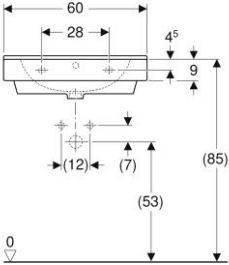

Geberit 300 Basic | Wastafel 60 cm met kraangat met overloop wit