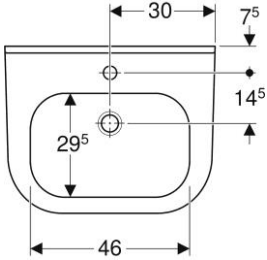

Geberit 300 | Closetzitting Rimfree

Geberit Renova | Fontein 36 cm wit met kraangat rechts met overloop

Geberit 300 Basic | Fontein 36 cm met kraangat met overloop wit

Geberit Renova | Wastafel 60 cm wit met kraangat met overloop

Geberit 300 Basic | Wastafel 60 cm compact met kraangat met verloop
wit

Geberit 300 Basic | Wastafel 60 cm met kraangat met overloop wit

Geberit 300 Basic | Planchet 60 cm

Geberit Bastia keramisch planchet 60cm