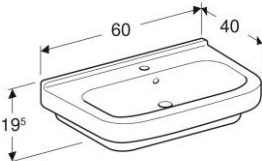

Geberit 300 | Closetzitting Rimfree

Geberit Renova | Fontein 36 cm wit met kraangat rechts met overloop

Geberit 300 Basic | Fontein 36 cm met kraangat met overloop wit

Geberit Renova | Wastafel 60 cm wit met kraangat met overloop

Geberit 300 Basic | Wastafel 60 cm compact met kraangat met verloop
wit

Geberit 300 Basic | Wastafel 60 cm met kraangat met overloop wit

Geberit 300 Basic | Planchet 60 cm

Geberit Bastia keramisch planchet 60cm