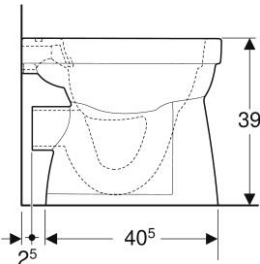

Geberit Duofix element voor wand-wc, 112cm met Sigma inbouwreservoir 12cm, wandanker en geluidsisolatieset

115.770.11.5

Geberit bedieningsplaat Sigma01 voor 2-toets spoeling, Alpen wit

PRODUCT DATASHEETS

Geberit 300 Basic | Closet 95 AO

Geberit 300 Basic | Closet 95 PK

Geberit 300 Basic | 96 stand closet vlakspoel PK Rimfree® 39cm wit

Geberit 300 Basic | 96 stand closet vlakspoel AO Rimfree® 39cm wit

Geberit 300 Comfort | Closet 73 AO +6 cm