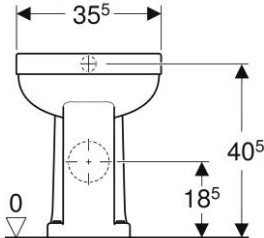

Geberit Duofix element voor wand-wc, 112cm met Sigma inbouwreservoir 12cm, wandanker en geluidsisolatieset

115.770.11.5

Geberit bedieningsplaat Sigma01 voor 2-toets spoeling, Alpen wit

PRODUCT DATASHEETS

Geberit 300 Basic | Closet 95 AO

Geberit 300 Basic | Closet 95 PK

Geberit 300 Basic | 96 stand closet vlakspoel PK Rimfree® 39cm wit

Geberit 300 Basic | 96 stand closet vlakspoel AO Rimfree® 39cm wit

Geberit 300 Comfort | Closet 73 AO +6 cm

Geberit 300 Comfort | Closet 73 PK +6 cm

Geberit 300 Comfort 93 vloerstaande wc vlakspoeler, verhoogd, afvoer
horizontaal Rimfree: T=47cm, Wit

Geberit 300 Comfort 93 vloerstaande wc vlakspoeler, verhoogd, afvoer verticaal, Rimfree: T=47cm, Wit