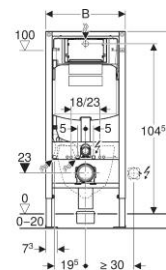

**Geberit Duofix element voor wand-wc, 112cm met Sigma
inbouwreservoir 12cm, wandanker en geluidsisolatieset**