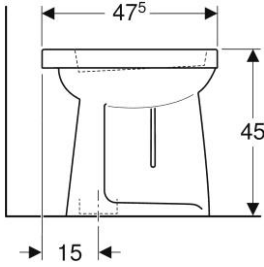

Geberit Duofix element voor wand-wc, 112cm met Sigma inbouwreservoir 12cm, wandanker en geluidsisolatieset

115.770.11.5

Geberit bedieningsplaat Sigma01 voor 2-toets spoeling, Alpen wit

PRODUCT DATASHEETS

Geberit 300 Basic | Closet 95 AO

Geberit 300 Basic | Closet 95 PK

Geberit 300 Basic | 96 stand closet vlakspoel PK Rimfree® 39cm wit

Geberit 300 Basic | 96 stand closet vlakspoel AO Rimfree® 39cm wit

Geberit 300 Comfort | Closet 73 AO +6 cm

Geberit 300 Comfort | Closet 73 PK +6 cm

Geberit 300 Comfort 93 vloerstaande wc vlakspoeler, verhoogd, afvoer
horizontaal Rimfree: T=47cm, Wit

Geberit 300 Comfort 93 vloerstaande wc vlakspoeler, verhoogd, afvoer verticaal, Rimfree: T=47cm, Wit