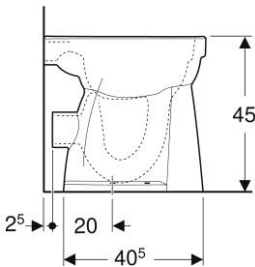

Geberit Duofix element voor wand-wc, 112cm met Sigma inbouwreservoir 12cm, wandanker en geluidsisolatieset

115.770.11.5

Geberit bedieningsplaat Sigma01 voor 2-toets spoeling, Alpen wit

PRODUCT DATASHEETS

Geberit 300 Basic | Closet 95 AO

Geberit 300 Basic | Closet 95 PK

Geberit 300 Basic | 96 stand closet vlakspoel PK Rimfree® 39cm wit

Geberit 300 Basic | 96 stand closet vlakspoel AO Rimfree® 39cm wit

Geberit 300 Comfort | Closet 73 AO +6 cm

Geberit 300 Comfort | Closet 73 PK +6 cm

Geberit 300 Comfort 93 vloerstaande wc vlakspoeler, verhoogd, afvoer
horizontaal Rimfree: T=47cm, Wit

Geberit 300 Comfort 93 vloerstaande wc vlakspoeler, verhoogd, afvoer verticaal, Rimfree: T=47cm, Wit