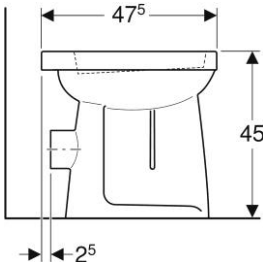

Geberit Duofix element voor wand-wc, 112cm met Sigma inbouwreservoir 12cm, wandanker en geluidsisolatieset

115.770.11.5

Geberit bedieningsplaat Sigma01 voor 2-toets spoeling, Alpen wit

PRODUCT DATASHEETS

Geberit 300 Basic | Closet 95 AO

Geberit 300 Basic | Closet 95 PK

Geberit 300 Basic | 96 stand closet vlakspoel PK Rimfree® 39cm wit

Geberit 300 Basic | 96 stand closet vlakspoel AO Rimfree® 39cm wit

Geberit 300 Comfort | Closet 73 AO +6 cm

Geberit 300 Comfort | Closet 73 PK +6 cm

Geberit 300 Comfort 93 vloerstaande wc vlakspoeler, verhoogd, afvoer
horizontaal Rimfree: T=47cm, Wit

Geberit 300 Comfort 93 vloerstaande wc vlakspoeler, verhoogd, afvoer verticaal, Rimfree: T=47cm, Wit