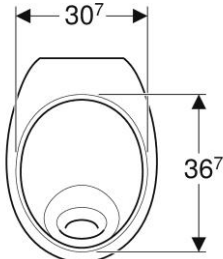

PRODUCT DATASHEETS

Geberit 300 Basic | Closet 95 AO