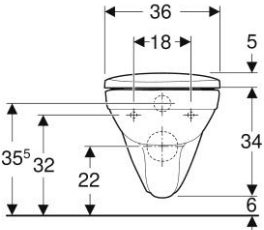

Geberit 280 | WC-pack Rimfree® met Softclose zitting