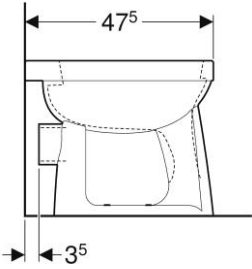

Geberit Duofix element voor wand-wc, 112cm met Sigma inbouwreservoir 12cm, wandanker en geluidsisolatieset

115.770.11.5

Geberit bedieningsplaat Sigma01 voor 2-toets spoeling, Alpen wit

PRODUCT DATASHEETS

Geberit 300 Basic | Closet 95 AO

Geberit 300 Basic | Closet 95 PK

Geberit 300 Basic | 96 stand closet vlakspoel PK Rimfree® 39cm wit

Geberit 300 Basic | 96 stand closet vlakspoel AO Rimfree® 39cm wit

Geberit 300 Comfort | Closet 73 AO +6 cm