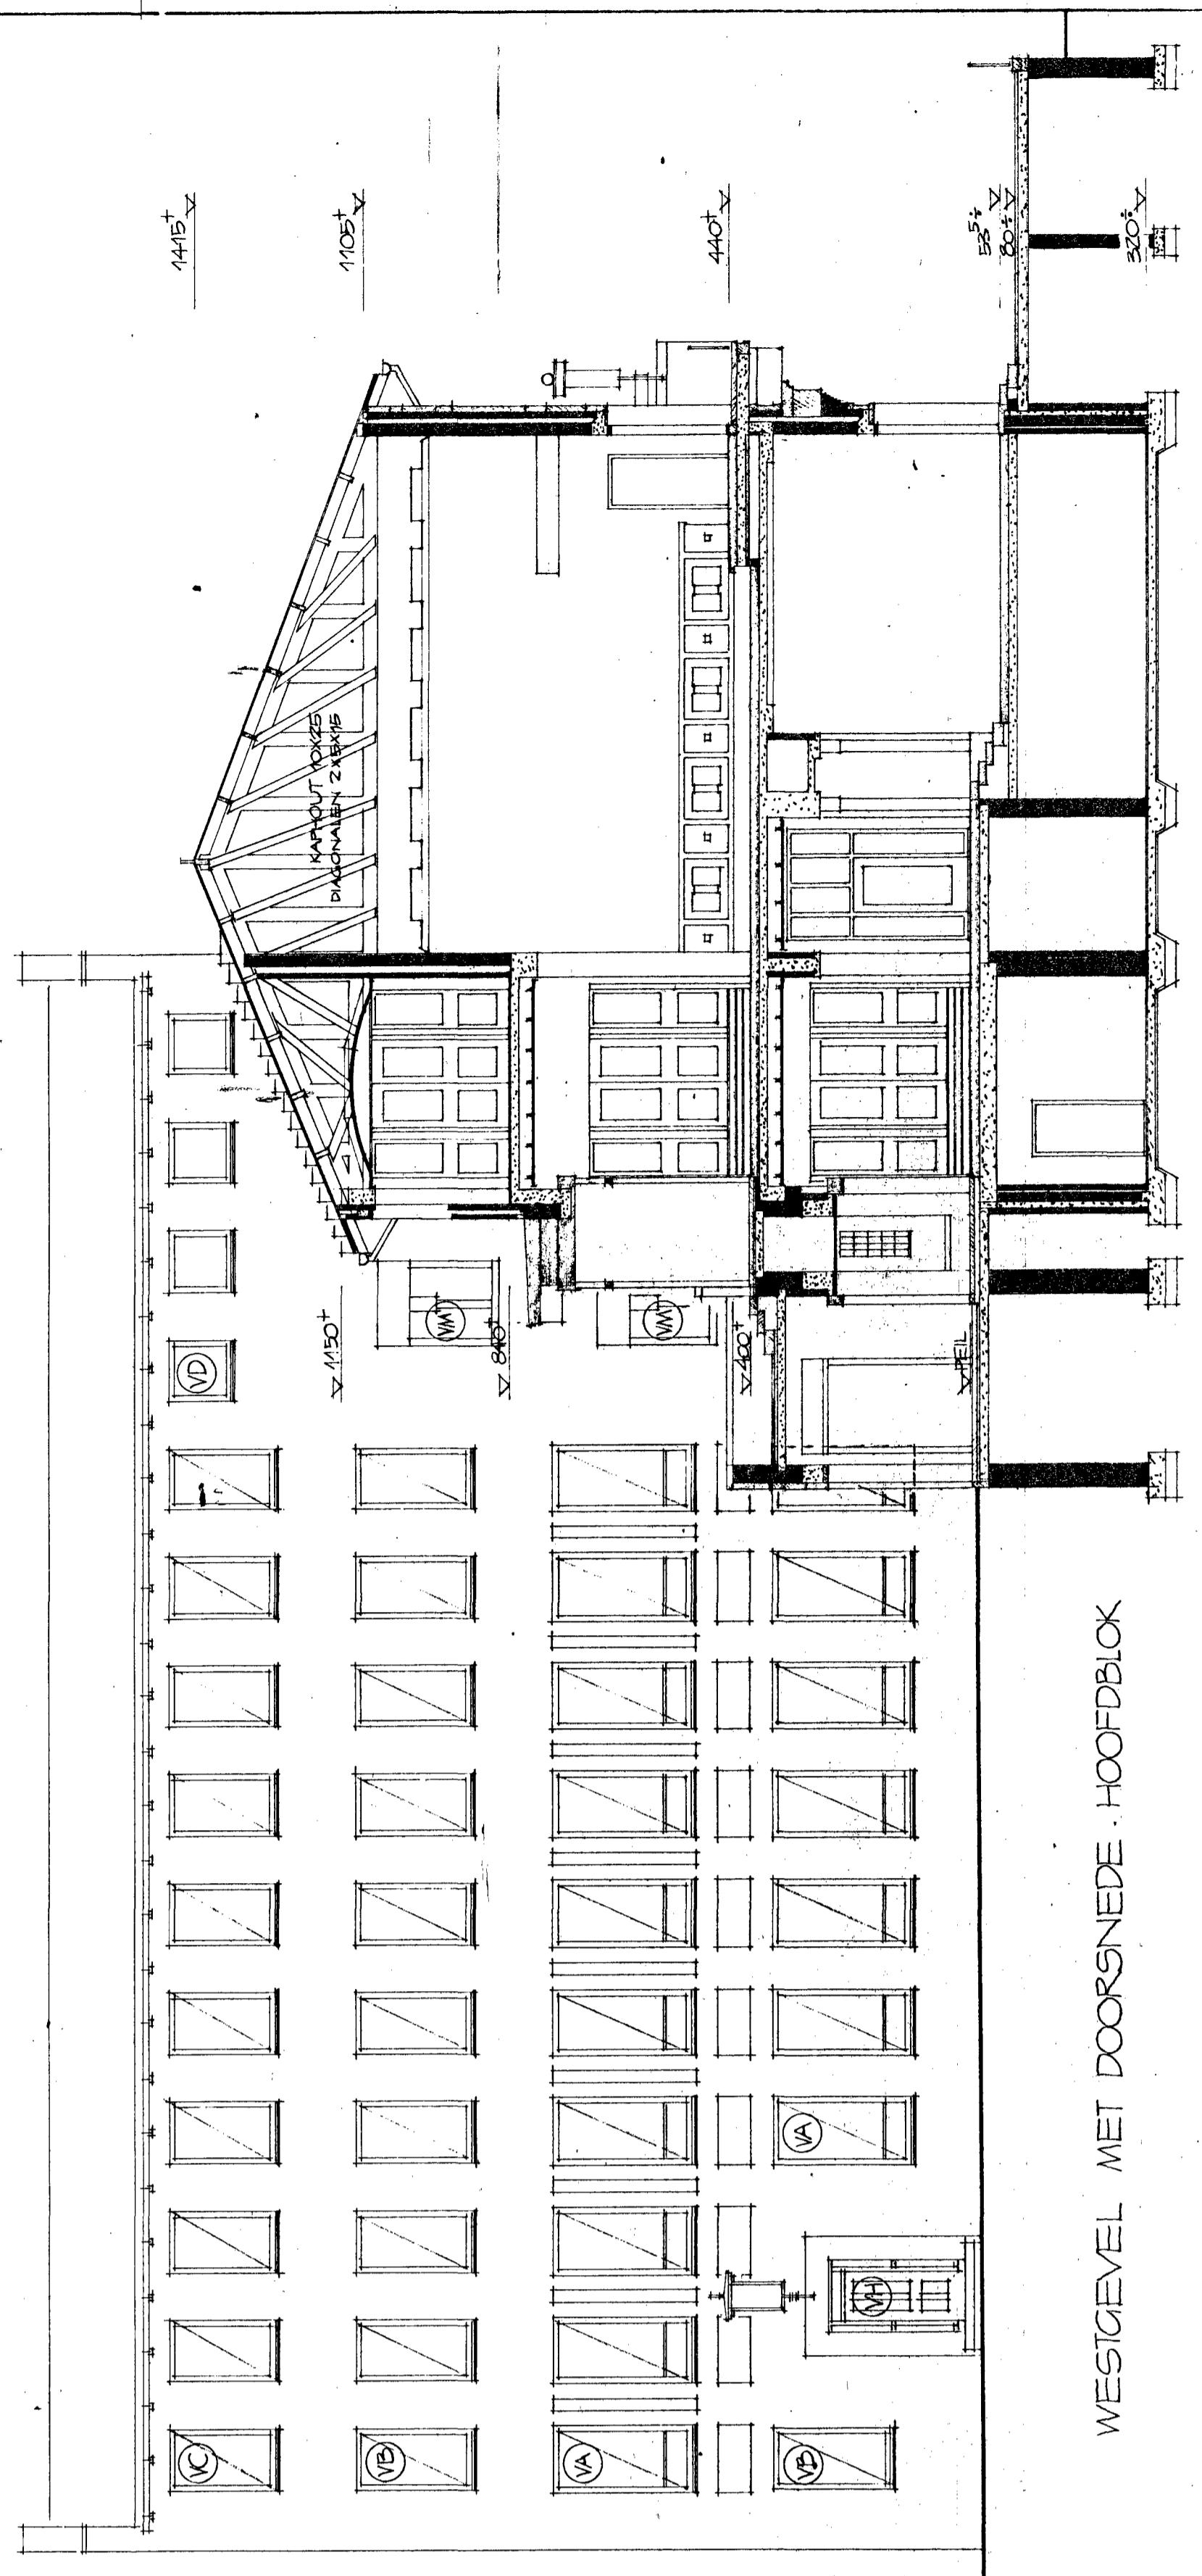

OOSTGEVEL MET DOORSNEDE HOOFDBLOK

WESTGEVEL MET DOORSNEDE HOOFDBLOK

PLAATTEGROND RAADHUIS

RAADHUIS VOOR DE GEMEENTE RENKUM
 ONDERWERP: BINNENGEVELS VLEUCIELS DOORSNEDEN HOOFDBLOK
 TITEL: 11.
 ARCHITECTEN: GRANPÉ, MOULINE EN ALBERTS * COSTERBEEK