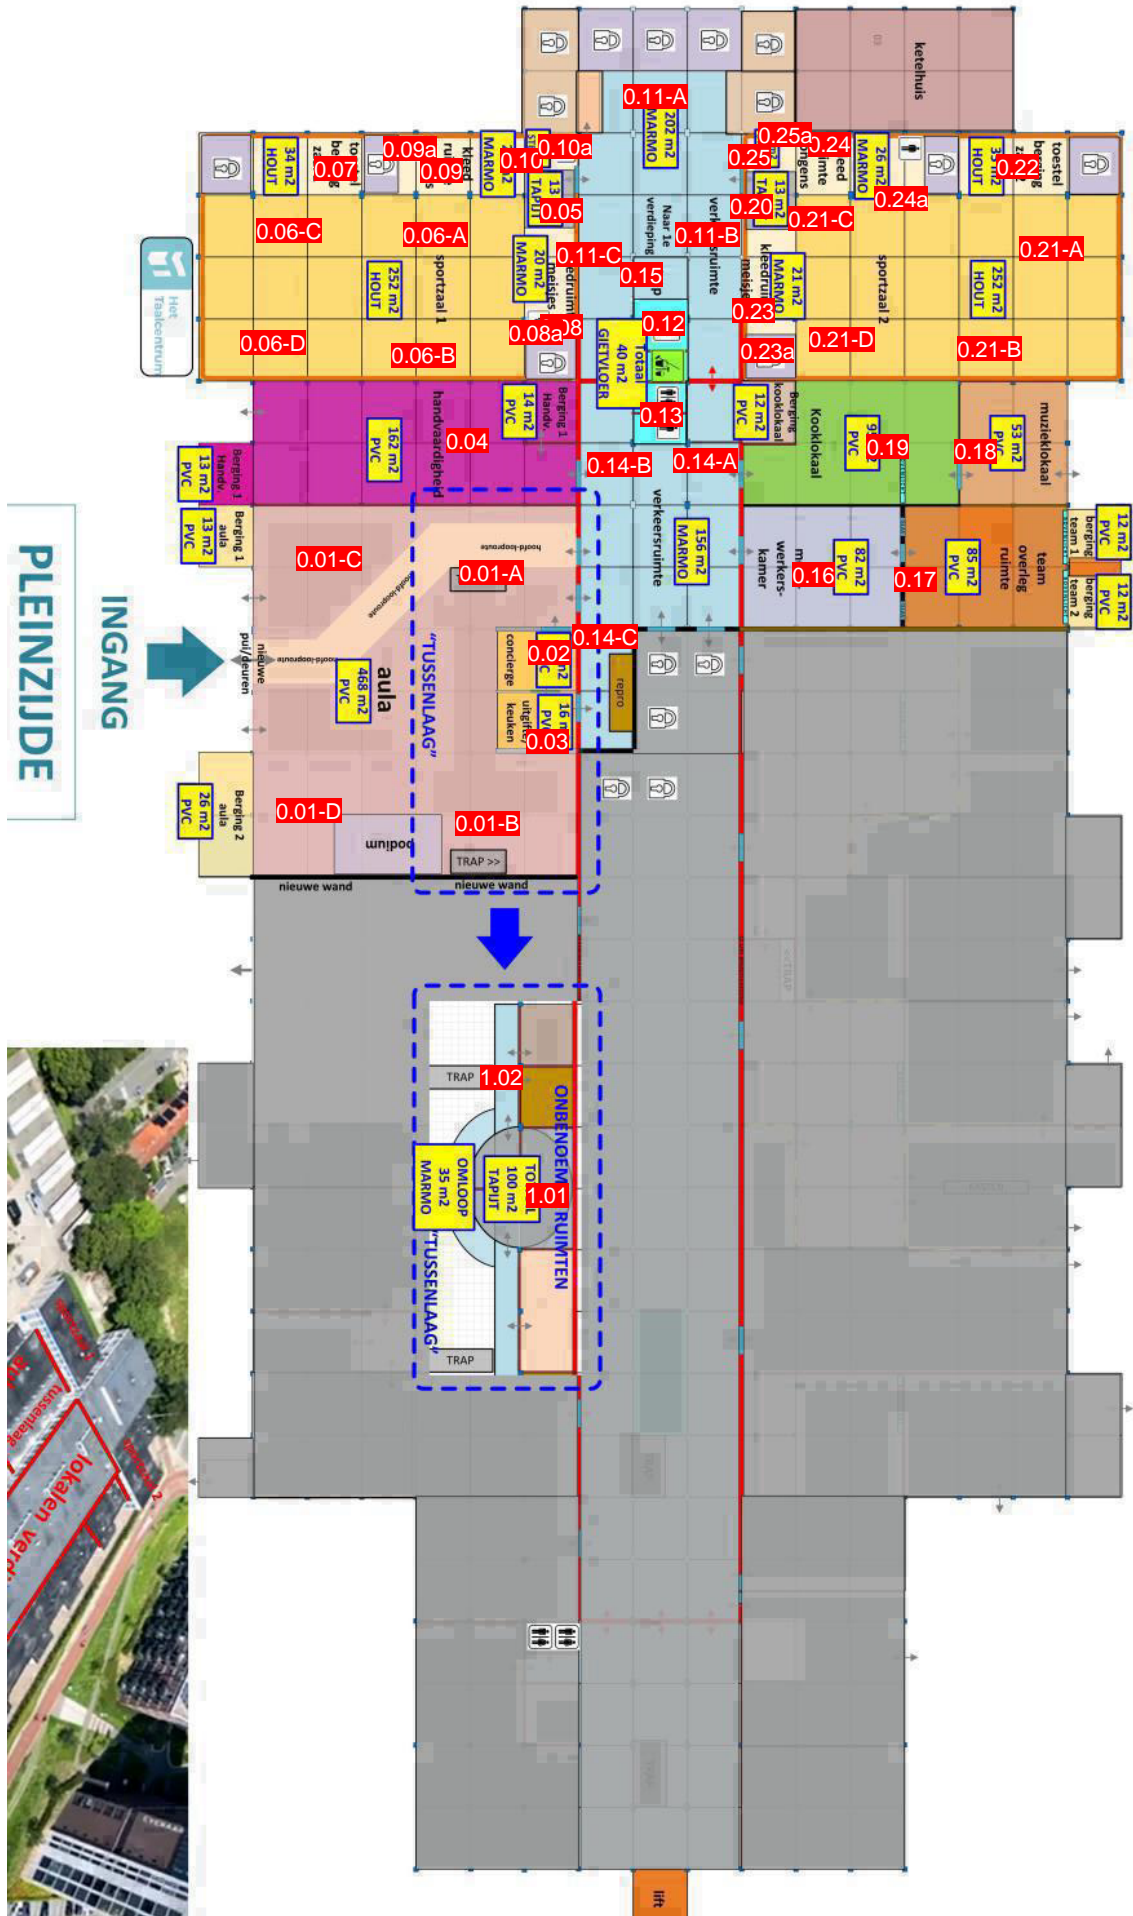

## Fietsenstalling

Plattegrond (22-04-2026)

Locatie: Oostwende College 1e verdieping

Plattegrond (22-04-2026)

Locatie: Oostwende College Begane grond

**Plattegrond (22-04-2026)**

Locatie: Het Element Taalcentrum Plattegrond nieuwe locatie Taalschool Begane grond

# Plattegrond (22-04-2026)

Locatie: Het Element Taalcentrum 1 Taalcentrum1\_1e\_etage\_HooglandsewegNoord 55

1e VERDIEPING

Plattegrond (22-04-2026)

Locatie: Het Element Taalcentrum 1 Taalcentrum1\_Beganegrond\_HooglandsewegNoord 55

Plattegrond (22-04-2026)

Locatie: Bureau Meerscholen Stafbureau 1e verdieping na verbouwing

Plattegrond (22-04-2026)

Locatie: Bureau Meerscholen Stafbureau Begane grond na verbouwing

begane grond

Plattegrond (22-04-2026)

Locatie: PrO De Baander 1e verdieping (bouwtechniek)

**Plattegrond (22-04-2026)**

Locatie: PrO De Baander 1e verdieping (kantine)

Plattegrond (22-04-2026)

Locatie: PrO De Baander Begane grond