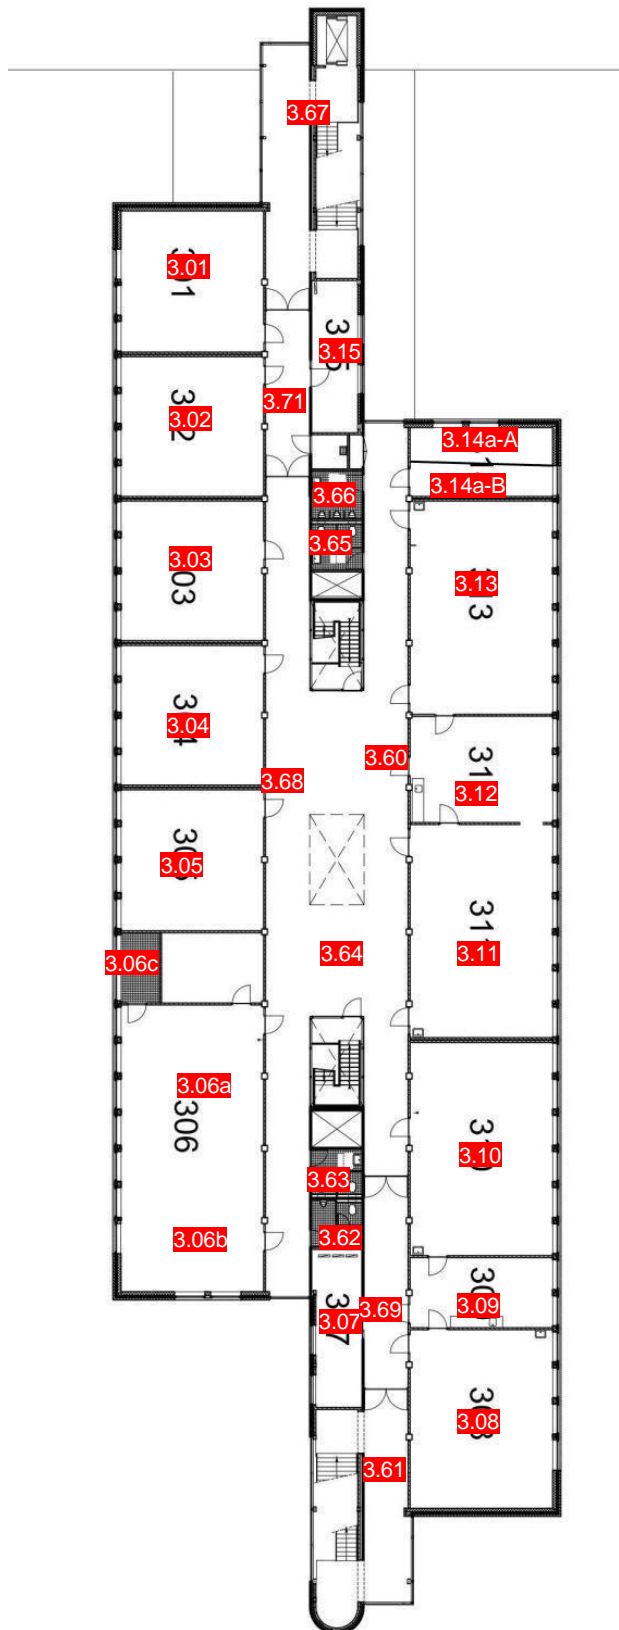

Plattegrond (22-04-2026)

Locatie: Corlaer College VMBO Derde verdieping