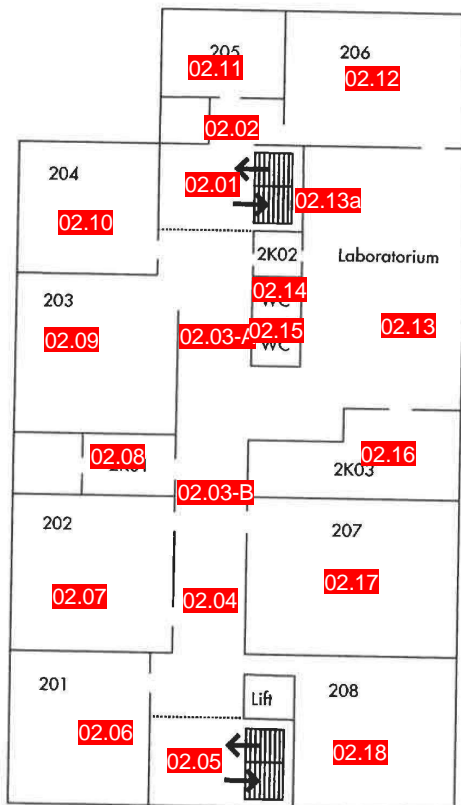

# Eerste verdieping

Plattegrond (22-04-2026)

Locatie: Farel College Farel College 2e

### Tweede verdieping

## Fietsenstalling

Plattegrond (22-04-2026)

Locatie: Oostwende College 1e verdieping

Plattegrond (22-04-2026)

Locatie: Oostwende College Begane grond

**Plattegrond (22-04-2026)**

Locatie: Het Element Taalcentrum Plattegrond nieuwe locatie Taalschool Begane grond

Locatie: PrO De Baander 1e verdieping (bouwtechniek)

**Plattegrond (22-04-2026)**

Locatie: PrO De Baander 1e verdieping (kantine)

Plattegrond (22-04-2026)

Locatie: PrO De Baander Begane grond