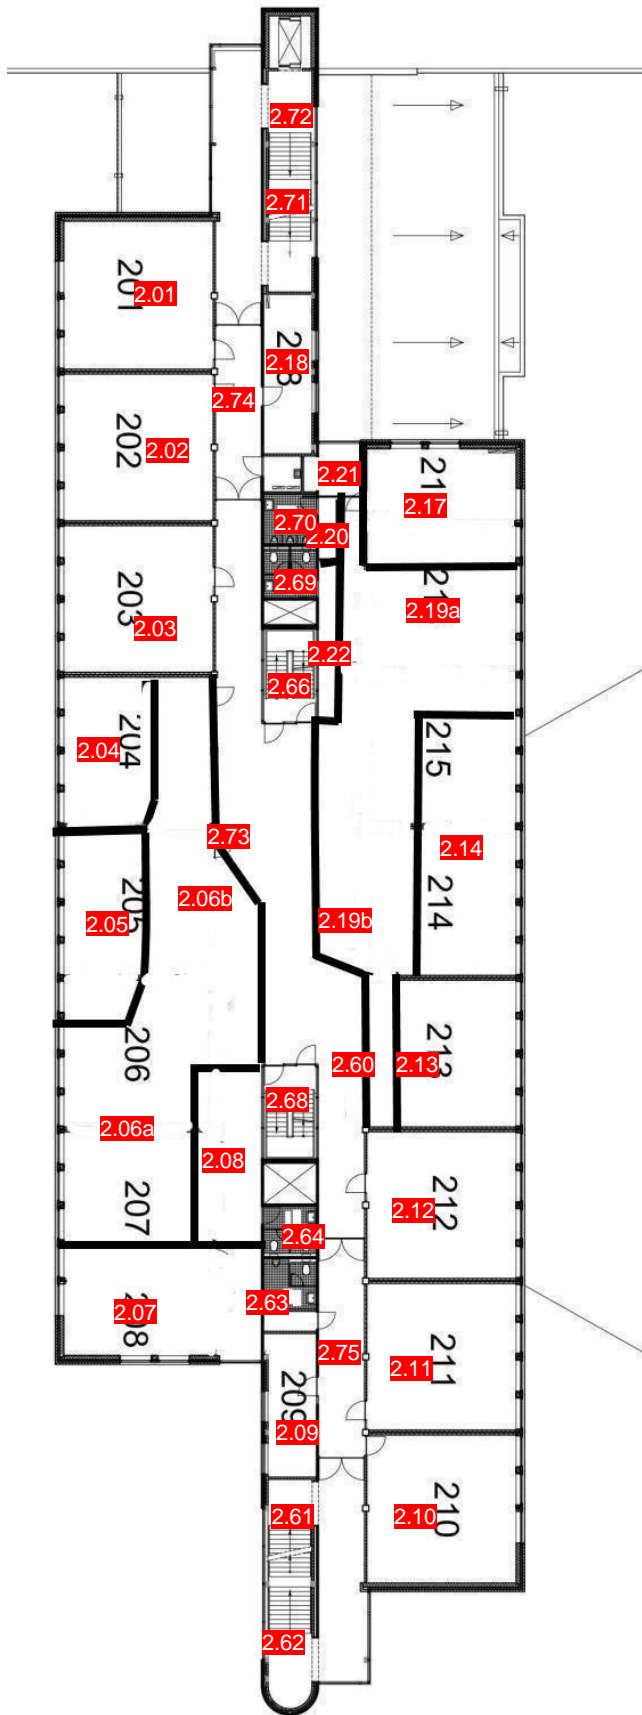

Plattegrond (22-04-2026)

Locatie: Corlaer College VMBO Tweede verdieping