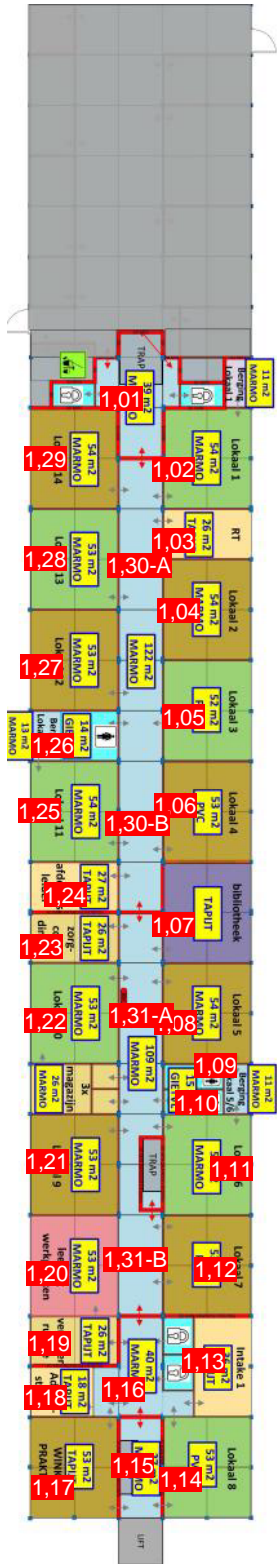

# Eerste verdieping

Plattegrond (22-04-2026)

Locatie: Farel College Farel College 2e

### Tweede verdieping

## Fietsenstalling

Plattegrond (22-04-2026)

Locatie: Oostwende College 1e verdieping

Plattegrond (22-04-2026)

Locatie: Oostwende College Begane grond

**Plattegrond (22-04-2026)**

Locatie: Het Element Taalcentrum Plattegrond nieuwe locatie Taalschool Begane grond

# Plattegrond (22-04-2026)

Locatie: Het Element Taalcentrum 1 Taalcentrum1\_1e\_etage\_HooglandsewegNoord 55

1e VERDIEPING

Plattegrond (22-04-2026)

Locatie: Het Element Taalcentrum 1 Taalcentrum1\_Beganegrond\_HooglandsewegNoord 55