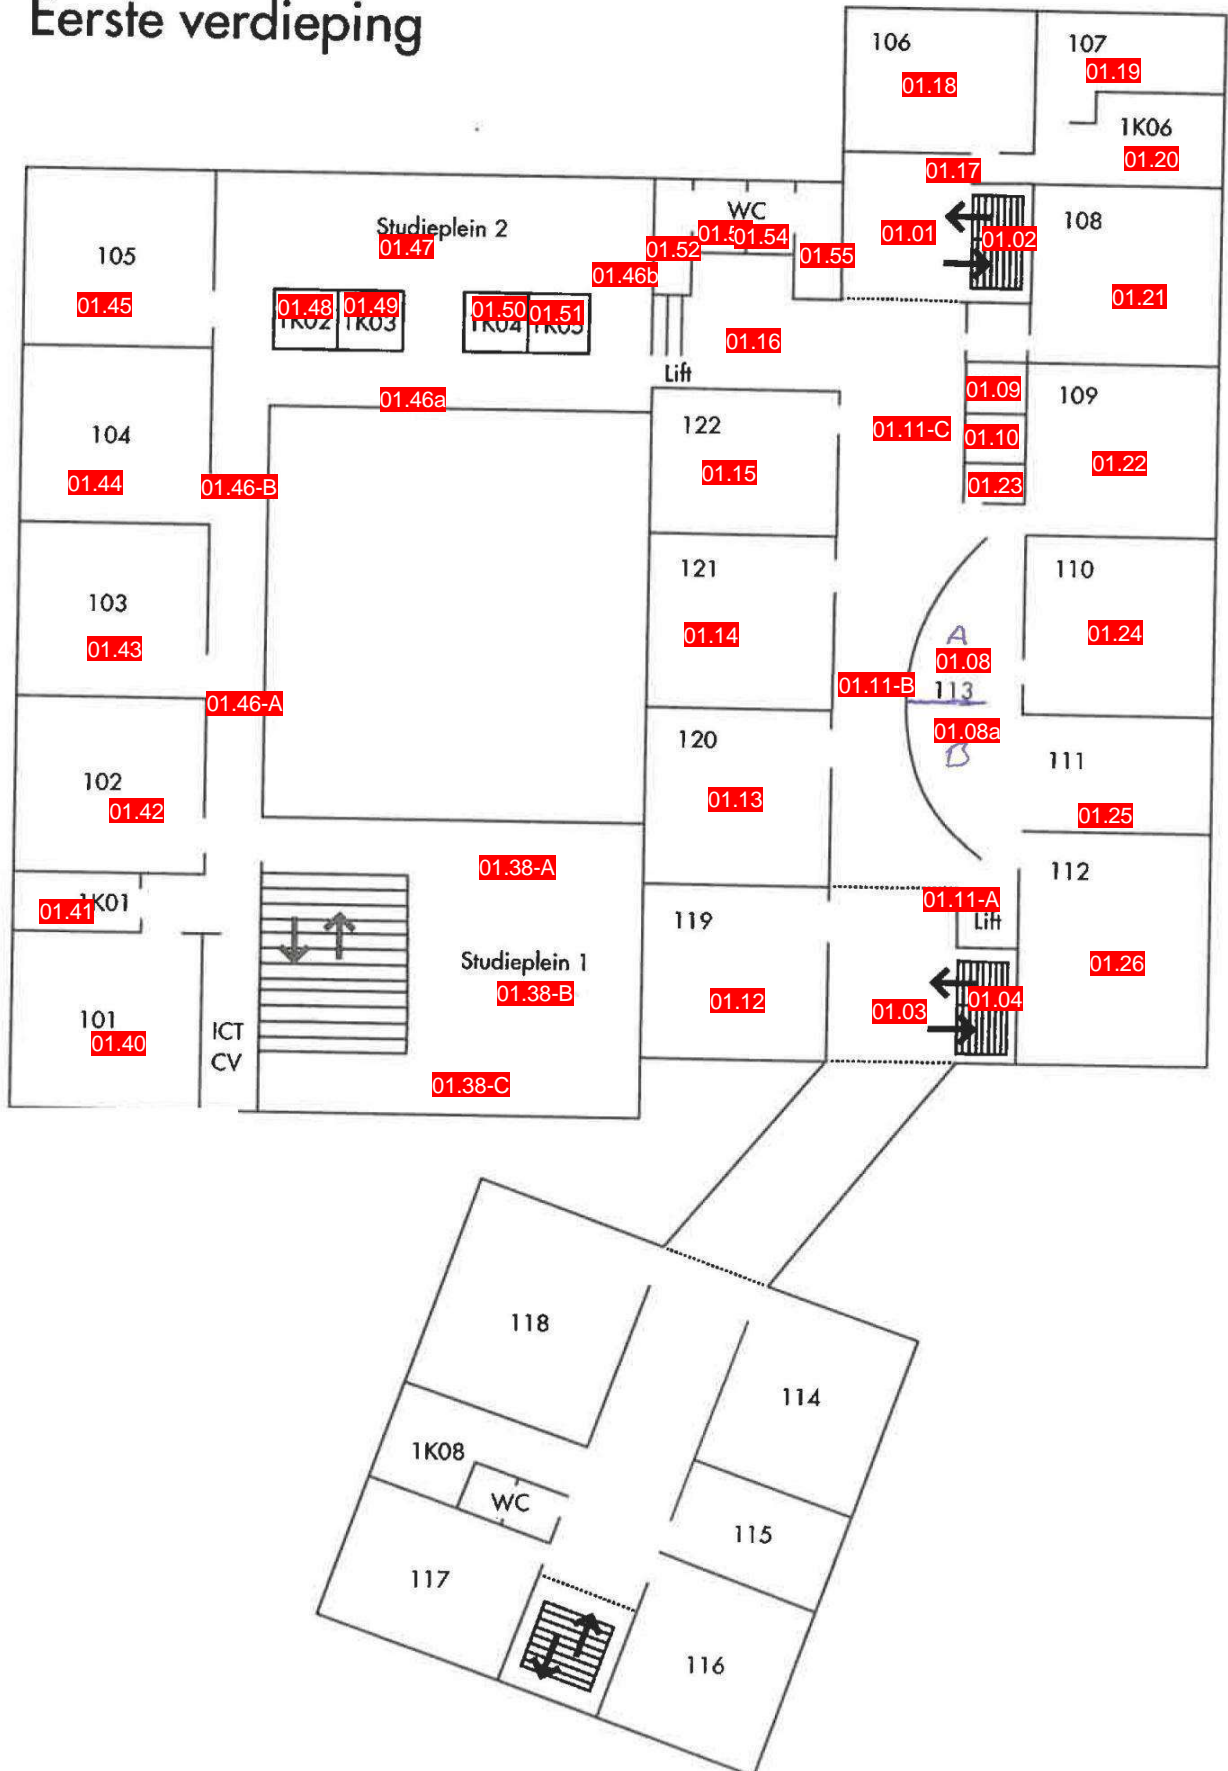

# Eerste verdieping

Plattegrond (22-04-2026)

Locatie: Farel College Farel College 2e

### Tweede verdieping

# Plattegrond (22-04-2026)

Locatie: Het Element Taalcentrum 1 Taalcentrum1\_1e\_etage\_HooglandsewegNoord 55

1e VERDIEPING

Plattegrond (22-04-2026)

Locatie: Het Element Taalcentrum 1 Taalcentrum1\_Beganegrond\_HooglandsewegNoord 55

Locatie: PrO De Baander 1e verdieping (bouwtechniek)

**Plattegrond (22-04-2026)**

Locatie: PrO De Baander 1e verdieping (kantine)

Plattegrond (22-04-2026)

Locatie: PrO De Baander Begane grond