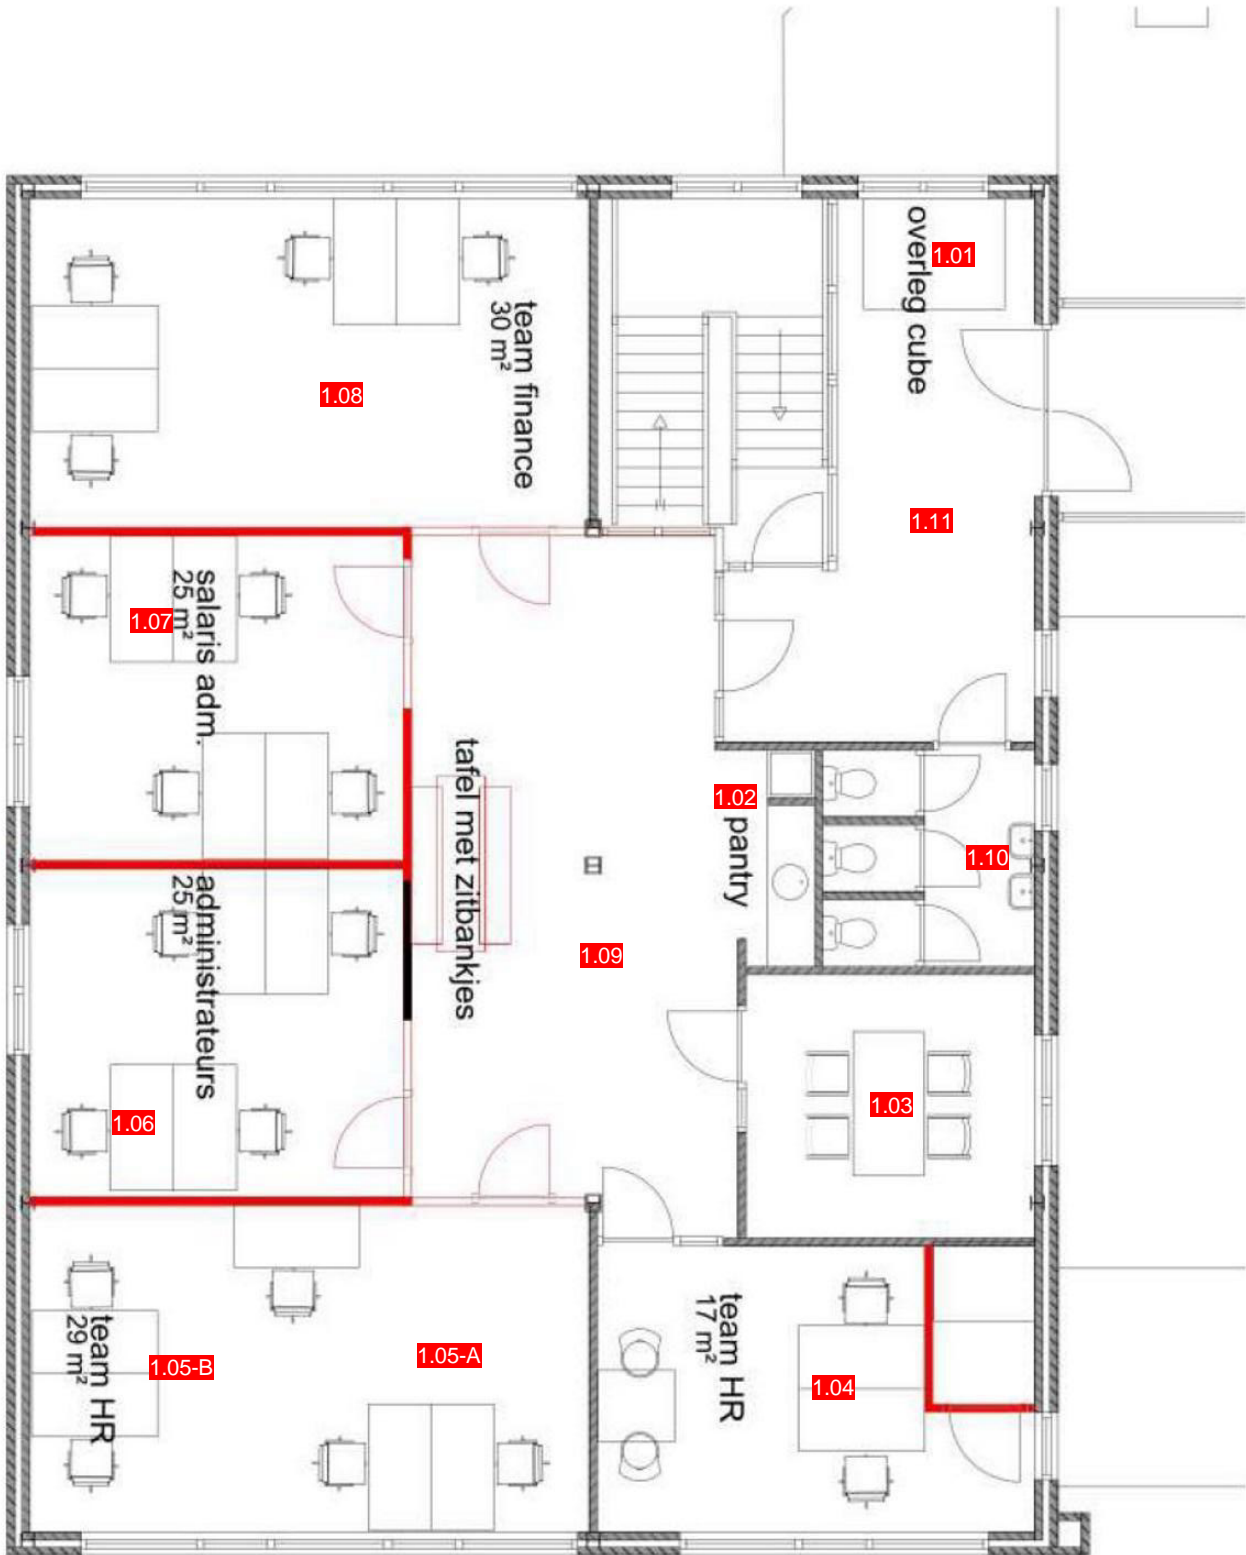

### Tweede verdieping

# Plattegrond (22-04-2026)

Locatie: Het Element Taalcentrum 1 Taalcentrum1\_1e\_etage\_HooglandsewegNoord 55

1e VERDIEPING

Plattegrond (22-04-2026)

Locatie: Het Element Taalcentrum 1 Taalcentrum1\_Beganegrond\_HooglandsewegNoord 55

Plattegrond (22-04-2026)

Locatie: Bureau Meerscholen Stafbureau 1e verdieping na verbouwing

Plattegrond (22-04-2026)

Locatie: Bureau Meerscholen Stafbureau Begane grond na verbouwing

begane grond

Plattegrond (22-04-2026)

Locatie: PrO De Baander 1e verdieping (bouwtechniek)

**Plattegrond (22-04-2026)**

Locatie: PrO De Baander 1e verdieping (kantine)

Plattegrond (22-04-2026)

Locatie: PrO De Baander Begane grond