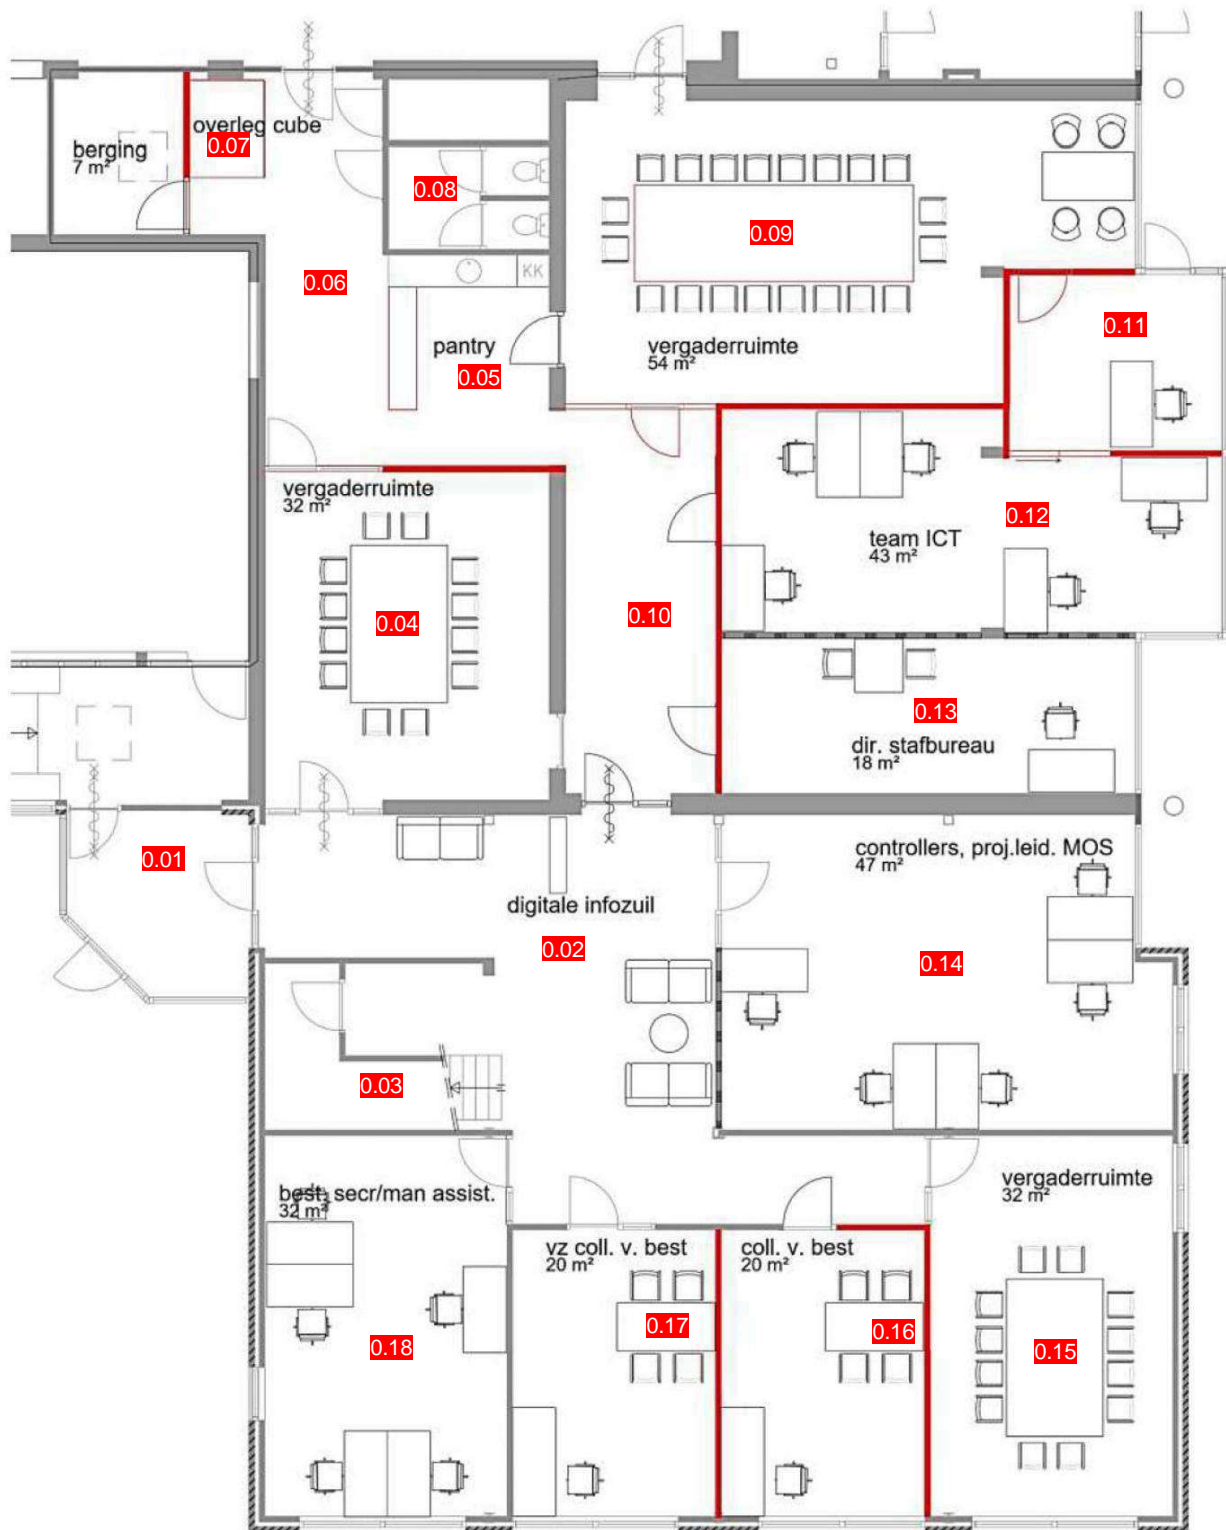

### Tweede verdieping

# Plattegrond (22-04-2026)

Locatie: Het Element Taalcentrum 1 Taalcentrum1\_1e\_etage\_HooglandsewegNoord 55

1e VERDIEPING

Plattegrond (22-04-2026)

Locatie: Het Element Taalcentrum 1 Taalcentrum1\_Beganegrond\_HooglandsewegNoord 55

Plattegrond (22-04-2026)

Locatie: Bureau Meerscholen Stafbureau 1e verdieping na verbouwing

Plattegrond (22-04-2026)

Locatie: Bureau Meerscholen Stafbureau Begane grond na verbouwing

begane grond

Plattegrond (22-04-2026)

Locatie: PrO De Baander 1e verdieping (bouwtechniek)

**Plattegrond (22-04-2026)**

Locatie: PrO De Baander 1e verdieping (kantine)

Plattegrond (22-04-2026)

Locatie: PrO De Baander Begane grond