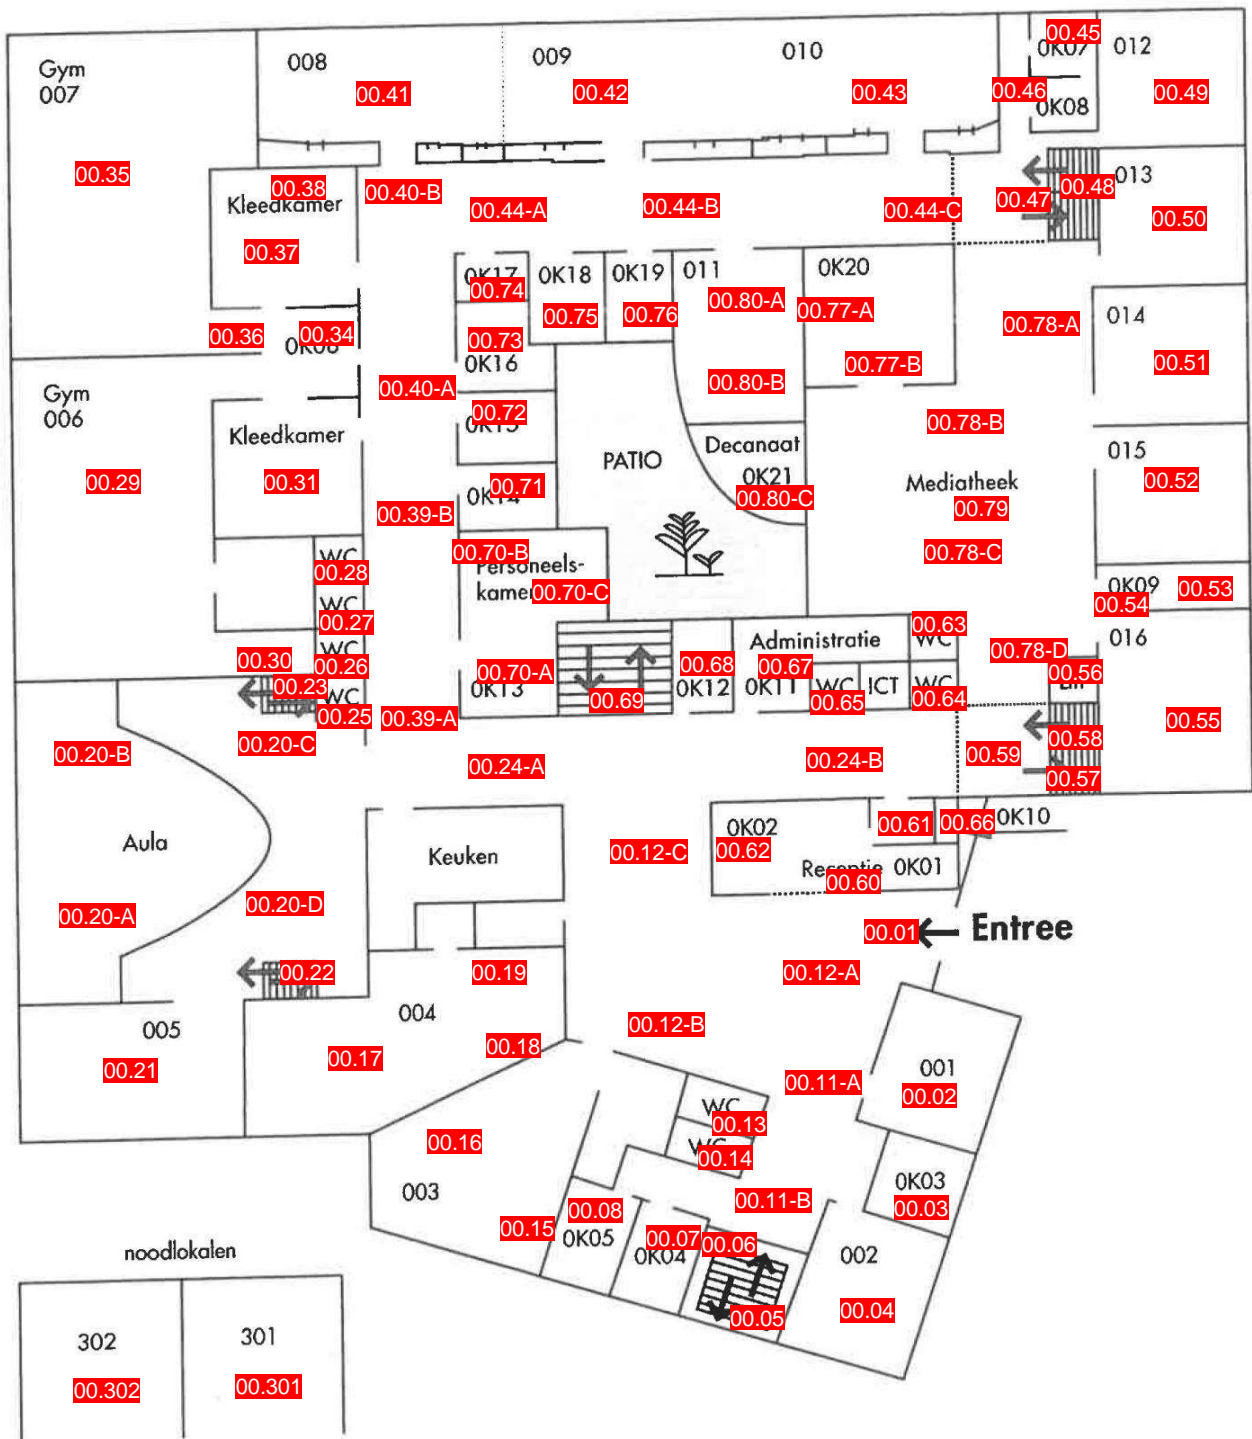

# Eerste verdieping

Plattegrond (22-04-2026)

Locatie: Farel College Farel College 2e

## Fietsenstalling

Plattegrond (22-04-2026)

Locatie: Oostwende College 1e verdieping

Plattegrond (22-04-2026)

Locatie: Oostwende College Begane grond

**Plattegrond (22-04-2026)**

Locatie: Het Element Taalcentrum Plattegrond nieuwe locatie Taalschool Begane grond

# Plattegrond (22-04-2026)

Locatie: Het Element Taalcentrum 1 Taalcentrum1\_1e\_etage\_HooglandsewegNoord 55

1e VERDIEPING

Plattegrond (22-04-2026)

Locatie: Het Element Taalcentrum 1 Taalcentrum1\_Beganegrond\_HooglandsewegNoord 55

Locatie: PrO De Baander 1e verdieping (bouwtechniek)

**Plattegrond (22-04-2026)**

Locatie: PrO De Baander 1e verdieping (kantine)

Plattegrond (22-04-2026)

Locatie: PrO De Baander Begane grond