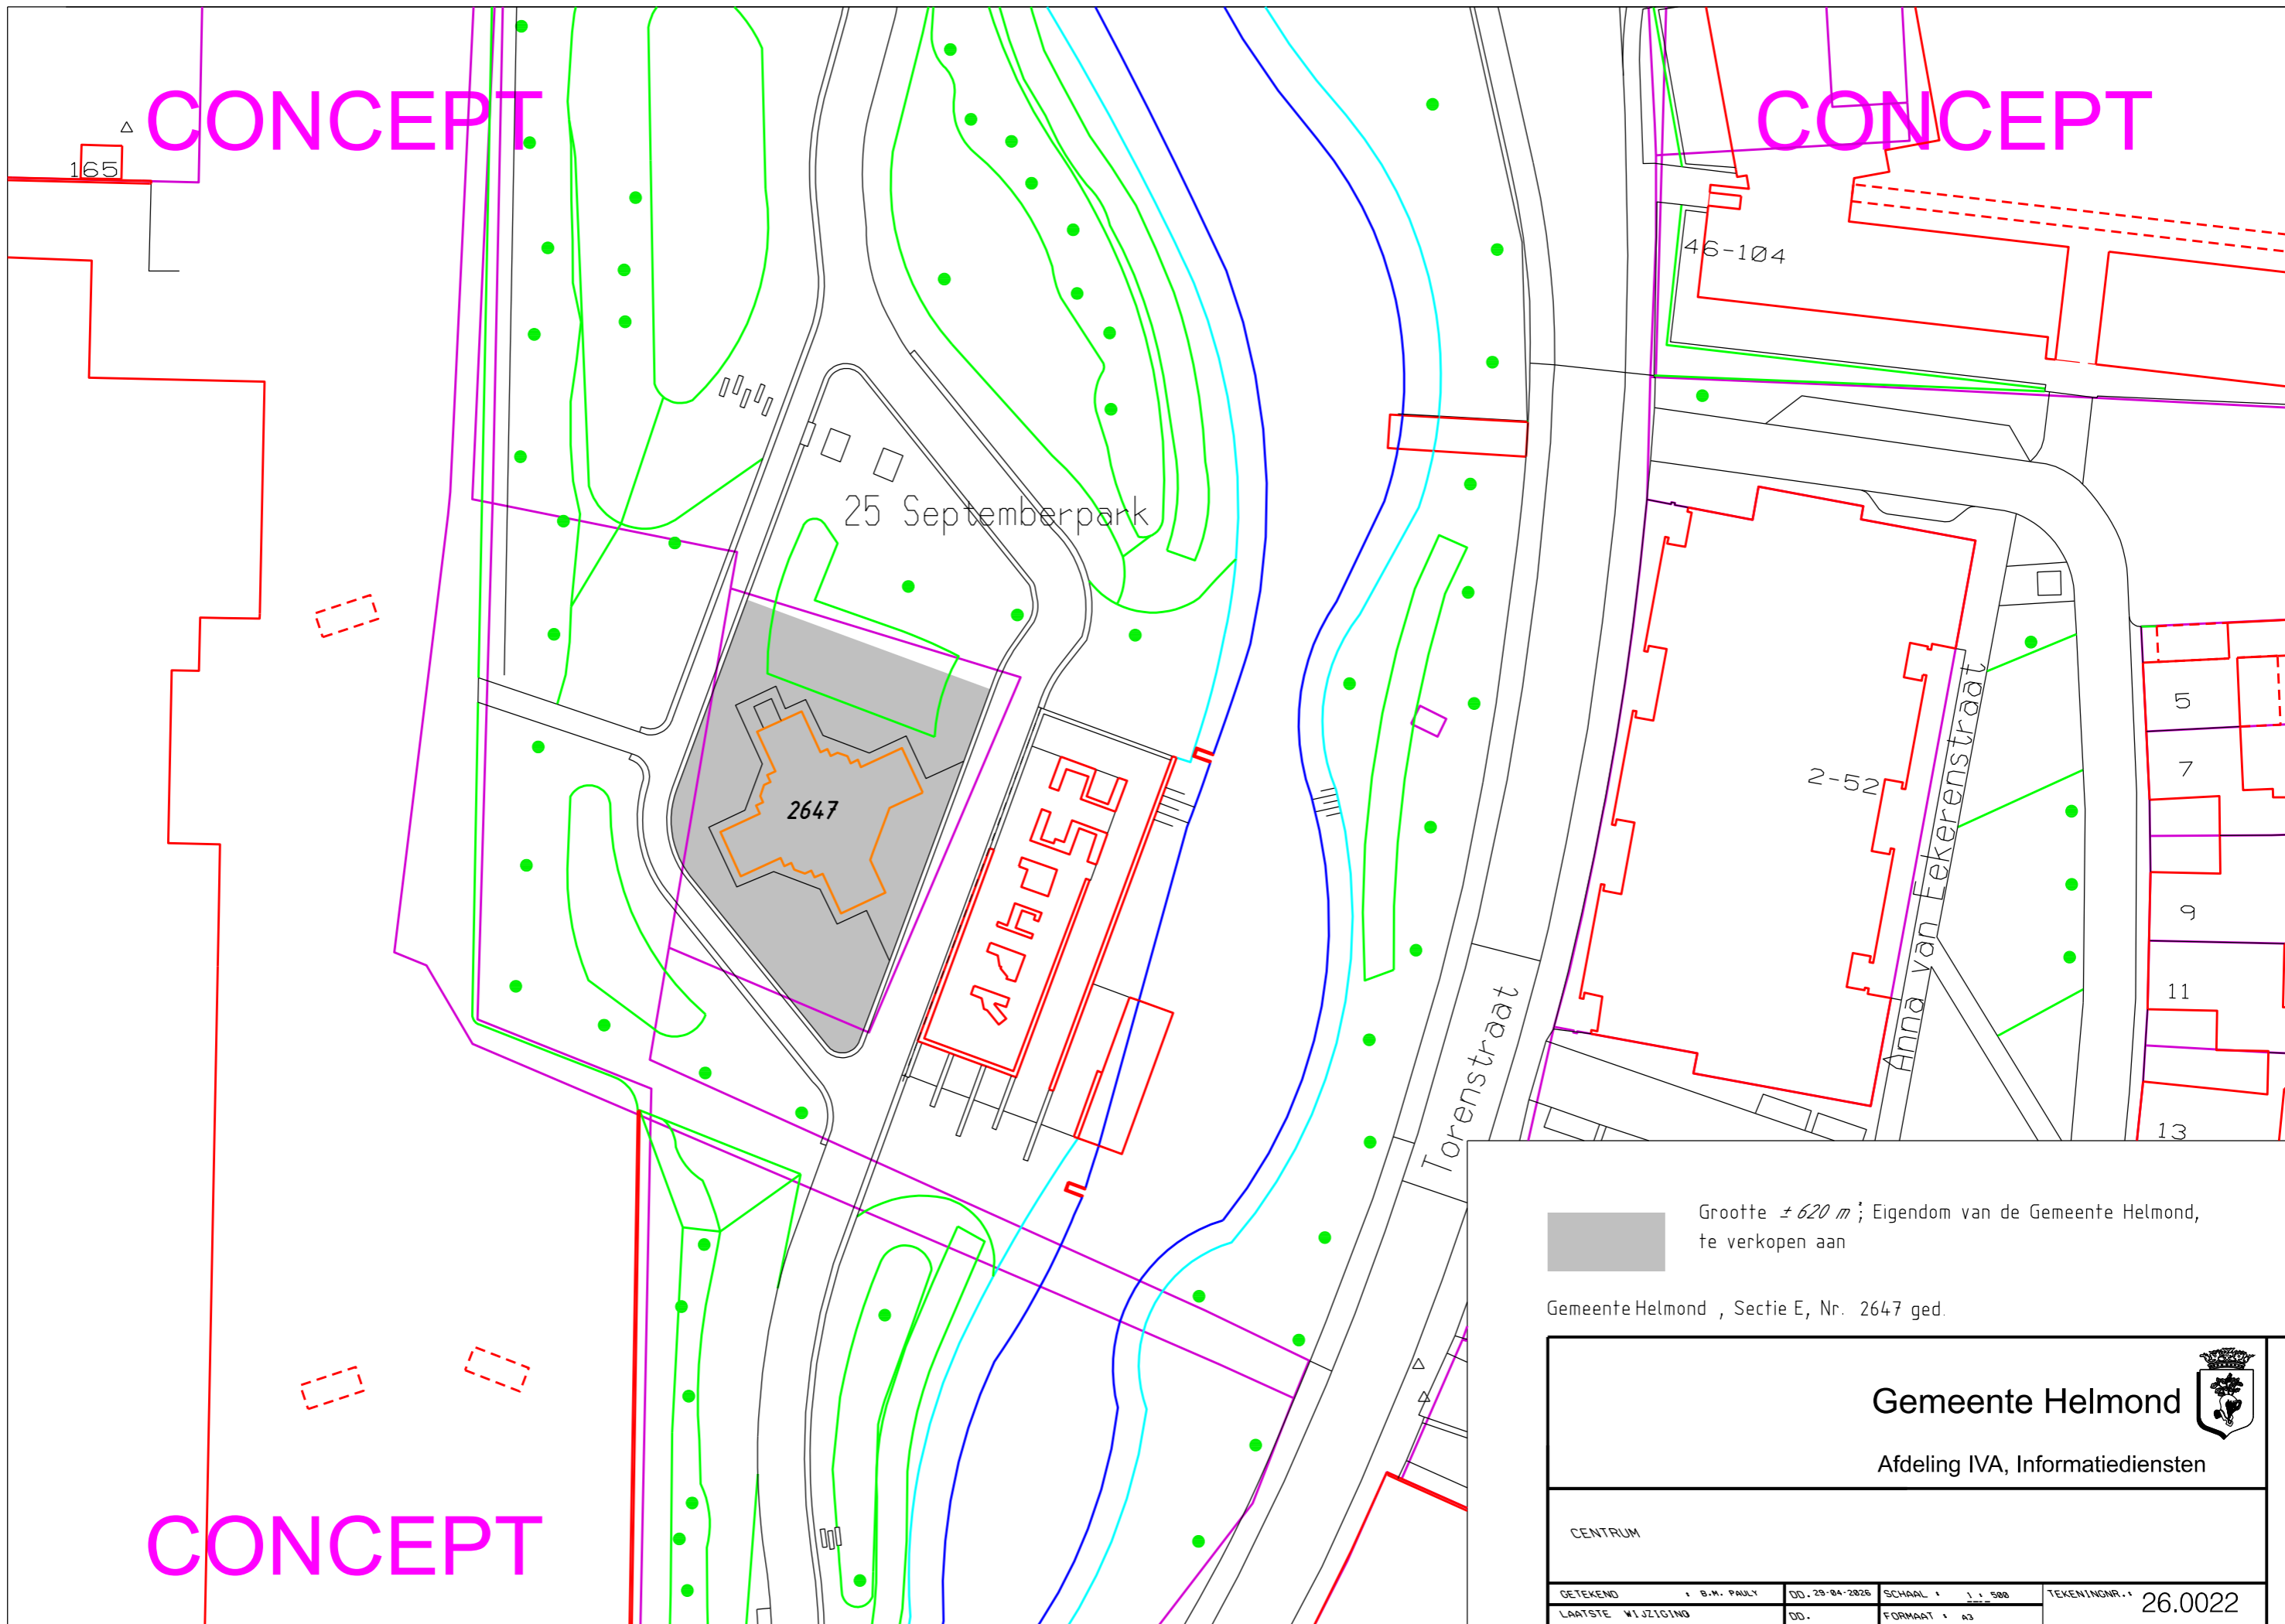

CONCEPT

CONCEPT

CONCEPT

 Grootte ± 620 m<sup>2</sup>; Eigendom van de Gemeente Helmond, te verkopen aan

Gemeente Helmond, Sectie E, Nr. 2647 ged.

<b>Gemeente Helmond</b>  Afdeling IVA, Informatiediensten			
CENTRUM			
GETEKEND	B.M. PAULY	DD. 29-04-2025	SCHAAL 1:500
LAATSTE WIJZIGING		DD.	FORMAAT A3
			TEKENINGNR. 26.0022