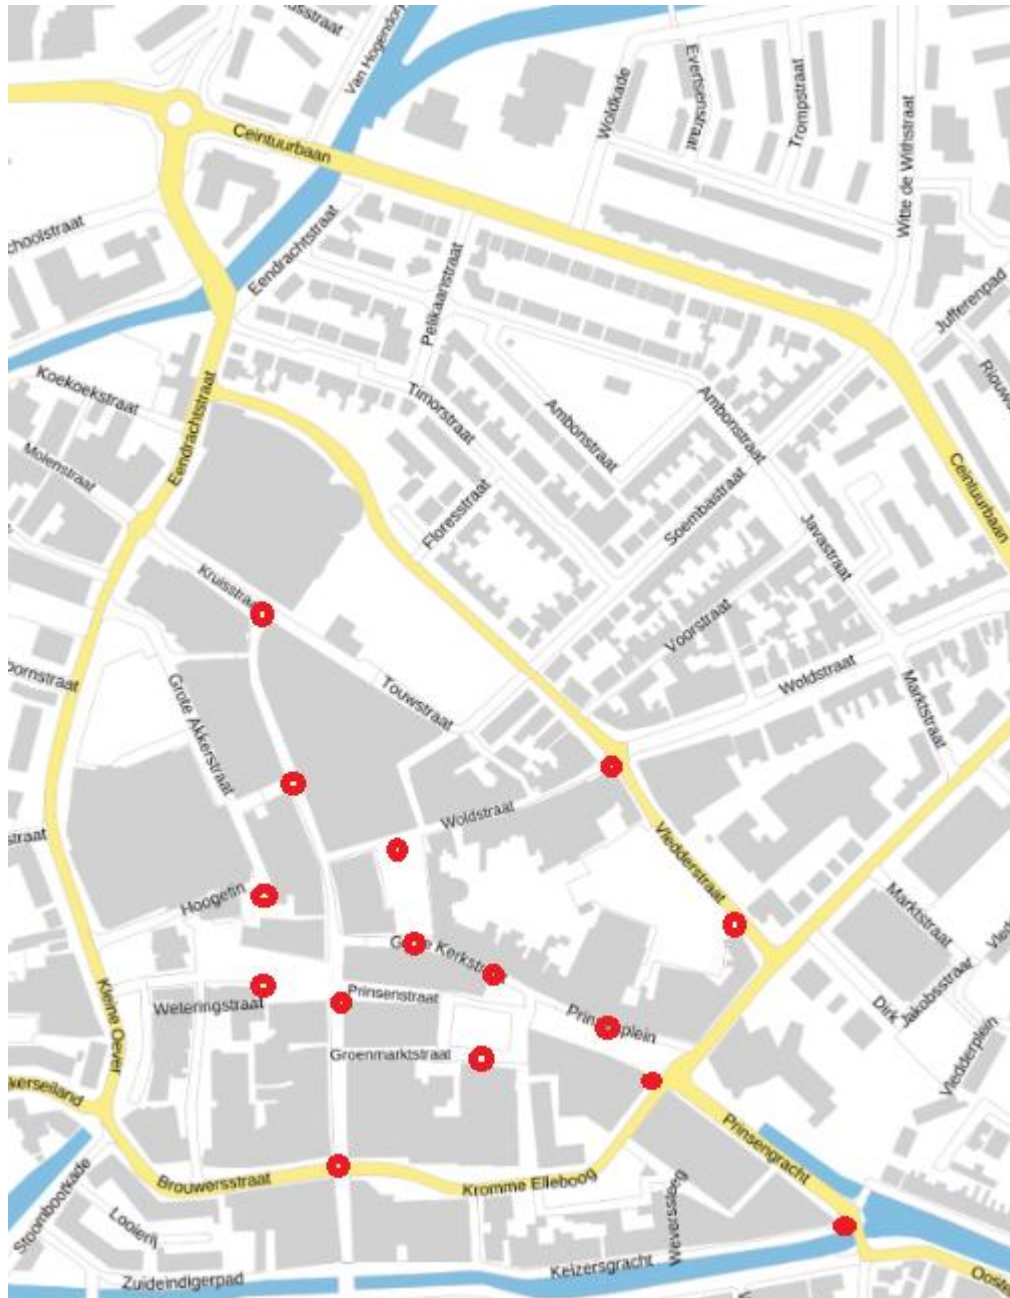

AL26071 Bijlage J – Locatieoverzicht camera's

Locaties camera's binnenstad Meppel:

1. Kruisstraat (kruising met Hoofdstraat)
2. Hoofdstraat (kruising Hagenstraat)
3. Hoogetin
4. Kerkplein (steeg Weteringstraat)
5. Brouwersstraat (kruising met Hoofdstraat)
6. Prinsenstraat (kruising met Hoofdstraat)
7. Wheem (richting Woldstraat)
8. Wheem (richting Grote Kerkstraat)

9. Grote Kerkstraat
10. Groenmarkt
11. Prinsenplein
12. Prinsenplein (kruising Marktstraat/ Prinsengracht)
13. Prinsengracht (ter hoogte Tipbrug)
14. Vledderstraat (ter hoogte De Plataan/P-terrein)
15. Vledderstraat (kruising Woldstraat)