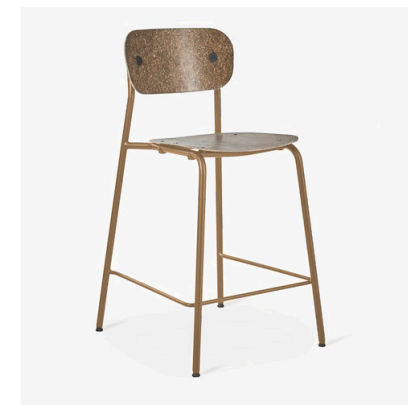

Code: Z.08

Onderdeel: Barkruk pantry laag

Aantal: Zie lijst met aantallen

Algemeen: • Uit zelfde serie als Z.02 en Z.09

Afmetingen:

Zithoogte:	650 mm
Zitdiepte:	586 mm
Breedte:	551 mm
Hoogte:	978 mm

Zit & rug:

Type:	Kruk, optioneel v.v. van rugleuning
Materiaal:	Duurzaam plaatmateriaal
Kleur:	Gemeleerd bruin

Onderstel:

Type:	4 poots
Vorm:	Slank frame
Materiaal:	Metaal
Kleur:	Grijsbeige
Opmerking:	Voorzien van ~~wielen~~ glijnokken passend bij harde en/of zachte vloerafwerking

Extra:

- Met voetensteun
- LET OP! Zithoogte afstemmen op maatwerk elementen en tafels

Referentie