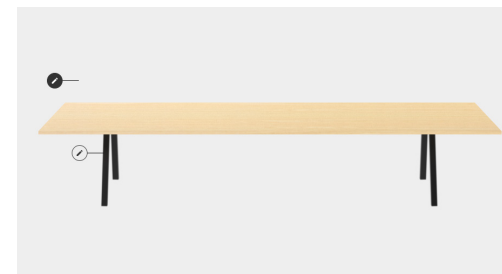

Code: T.01b

Onderdeel: Vergadertafel rechthoek

Aantal: Zie lijst met aantallen

Algemeen: • Uit zelfde serie als T.06, T.10, T.11, T.14, T.15, T.17, T.18

Afmetingen: Blad breedte: 3200 mm
Blad diepte: 1200 mm
Blad dikte: 20 mm
Hoogte: 750 mm

Blad: Afwerking: HPL
Kleur: Eiken naturel
Randafwerking: Bijpassend ABS kantenband

Onderstel: Type: 4-poots
Materiaal: Metaal
Kleur: Zwart
Opmerking: LET OP! Positie poten ivm aantal stoelen

Extra: Stroompunt: Inbouwen in tafel, met afdekkap
Positie: In hart tafel
Kleur: Zwart
Aantal: 2x
Aansluitingen: 2x elektra

Referentie