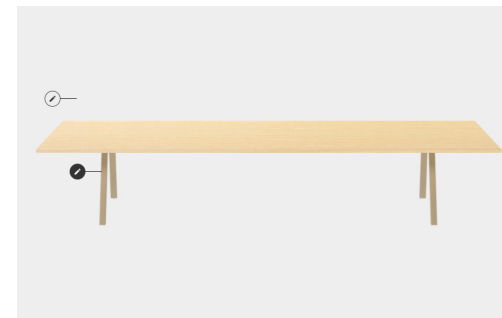

Code: T.01a

Onderdeel: Vergadertafel rechthoek

Aantal: Zie lijst met aantallen

Algemeen: • Uit zelfde serie als T.01, T.06, T.10, T.11, T.14, T.15, T.17, T.18

Afmetingen: Blad breedte: 3200mm
Blad diepte: 1200mm
Blad dikte: 20mm
Hoogte: 750mm

Blad: Afwerking: HPL
Kleur: Eiken naturel
Randafwerking: Bijpassend ABS kantenband

Onderstel: Type: 4-poots
Materiaal: Metaal
Kleur: Greisbeige
Opmerking: LET OP! Positie poten ivm aantal stoelen

Extra:

Referentie