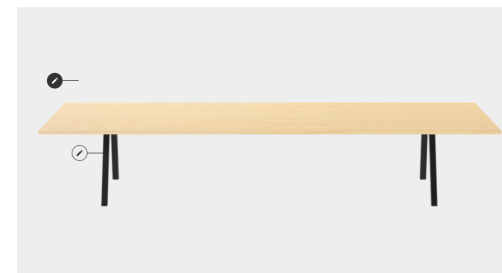

Code: T.10

Onderdeel: Aanlandtafel rechthoek

Aantal: Zie lijst met aantallen

Algemeen: • Uit zelfde serie als T.01, T.06, T.11, T.14, T.15, T.17, T.18

Afmetingen: Blad breedte: 2700mm
Blad diepte: 1200mm
Blad dikte: 20mm
Hoogte: 750mm

Blad: Afwerking: HPL
Kleur: Eiken naturel
Randafwerking: Bijpassend ABS kantenband

Onderstel: Type: 4-poots
Materiaal: Metaal
Kleur: Zwart
Opmerking: LET OP! Positie poten ivm aantal stoelen

Extra: Stroompunt: Inbouwen in tafel, met afdekkap
Positie: In hart tafel
Kleur: Zwart
Aantal: 2x
Aansluitingen: 2x elektra

Referentie