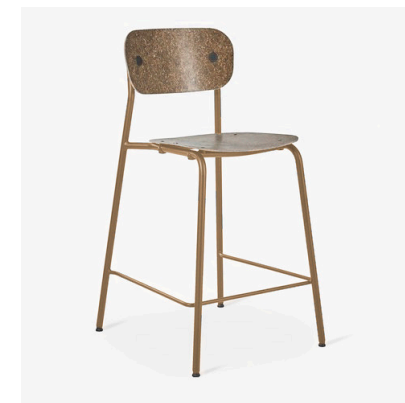

Code: Z.09

Onderdeel: Barkruk pantry hoog

Aantal: Zie lijst met aantallen

1. **Algemeen:**
2. Uit zelfde serie als Z.02 en Z.08
   - Onderdeel van de proefplaatsing

Afmetingen:

Zithoogte: 750 mm
Zitdiepte: 586 mm
Breedte: 551 mm
Hoogte: 1078 mm

Zit & rug:

Type: Kruk, optioneel v.v. van rugleuning
Materiaal: Duurzaam plaatmateriaal
Kleur: Gemeleerd bruin

Onderstel:

Type: 4 poots
Vorm: Slank frame
Materiaal: Metaal
Kleur: Grijsbeige
Opmerking: Voorzien van ~~wielen~~ glijnokken passend bij harde en/of zachte vloerafwerking

1. **Extra:**
2. Met voetensteun
   - LET OP! Zithoogte afstemmen op maatwerk elementen en tafels

Referentie