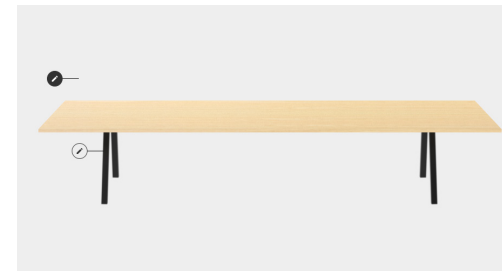

Code: T.15

Onderdeel: Vergadertafel rechthoek

Aantal: Zie lijst met aantallen

1. **Algemeen:**
2. Uit zelfde serie als T.01, T.06, T.10, T.11, T.14, T.17, T.18
   - Onderdeel van de proefplaatsing

Afmetingen:

Blad breedte: 2700mm
Blad diepte: 1000mm
Blad dikte: 20mm
Hoogte: 750mm

Blad:

Afwerking: HPL
Kleur: Eiken naturel
Randafwerking: Bijpassend ABS kantenband

Onderstel:

Type: 4-poots
Materiaal: Metaal
Kleur: Zwart
Opmerking: LET OP! Positie poten ivm aantal stoelen

Extra: Stroompunt: Optioneel in overleg met opdrachtgever.

Referentie