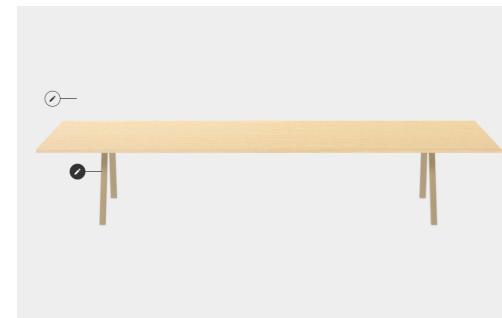

Code: T.14

Onderdeel: Vergadertafel rechthoek

Aantal: Zie lijst met aantallen

Algemeen: • Uit zelfde serie als T.01, T.06, T.10, T.11, T.15, T.17, T.18

Afmetingen: Blad breedte: 2400mm
Blad diepte: 1100mm
Blad dikte: 20mm
Hoogte: 750mm

Blad: Afwerking: HPL
Kleur: Eiken naturel
Randafwerking: Bijpassend ABS kantenband

Onderstel: Type: 4-poots
Materiaal: Metaal
Kleur: Grijsbeige
Opmerking: LET OP! Positie poten ivm aantal stoelen

Extra:

Referentie