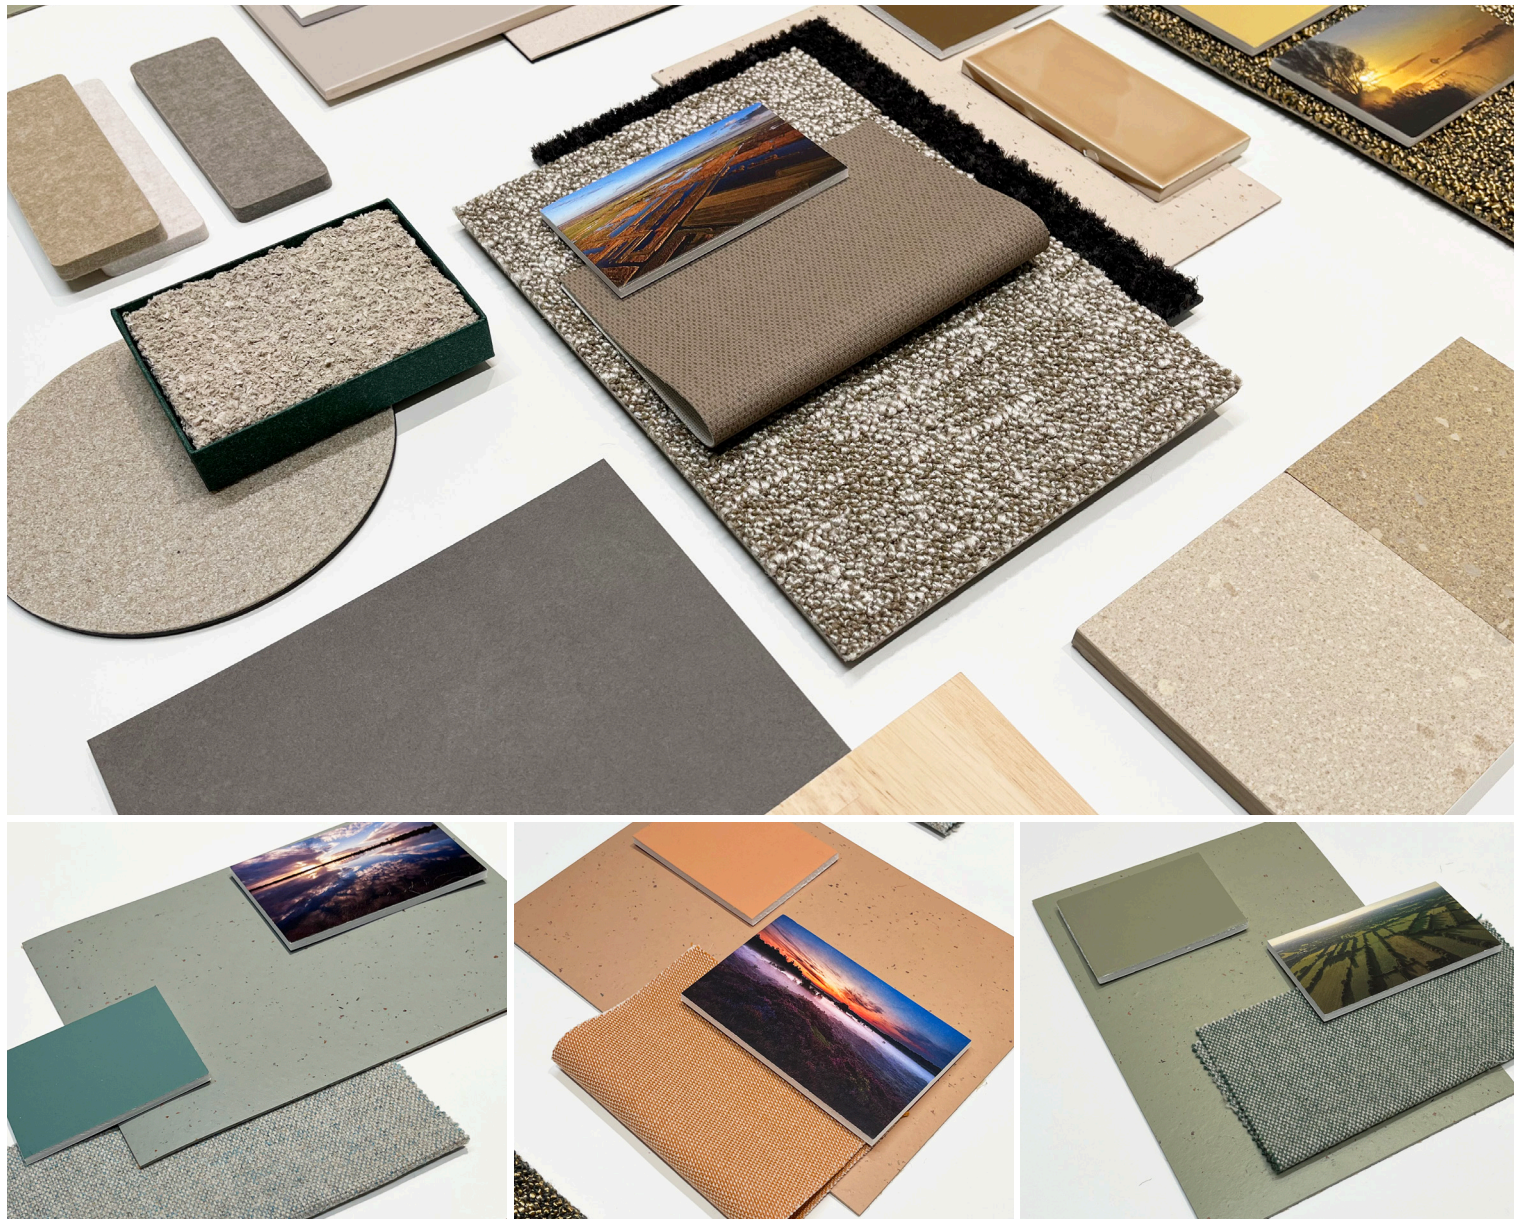

Gietvloer en tegelwerk nieuwe  
sanitaire ruimtes

Identiteit vertaald in fotografie  
passend bij accentkleur

Accentkleuren in de pantryzones

Rustige basis in warme en natuurlijke tinten

Eikenhout voor maatwerk