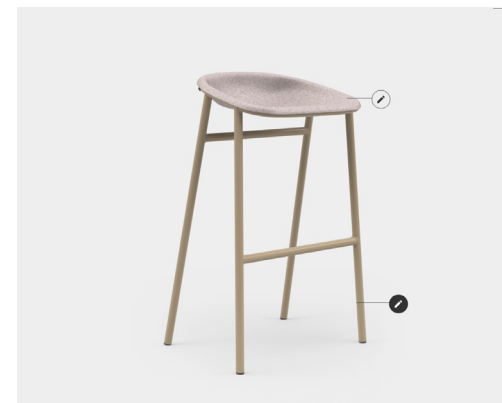

Code: **Z.20**

Onderdeel: Kruk belcellen

Aantal: Zie lijst met aantallen

Algemeen:

Afmetingen: Zithoogte: 785mm
Zitdiepte: 407mm
Breedte: 520mm
Hoogte: 870mm

Zit & rug: Type: Kuip en rug volledig in zelfde materiaal
Materiaal: PET Felt
Kleur: Beige

Onderstel: Type: 4-poots frame
Vorm: Slank buisframe
Materiaal: Metaal
Kleur: Grijsbeige
Opmerking: Voorzien van ~~wielen~~ glijnokken passend bij harde en/of zachte vloerafwerking

Extra:

- Zithoogte afstemmen op bladhoogte belcellen
- Exacte hoogte is nader te bepalen
- Exacte aantal nader te bepalen

DIT ITEM IS GEEN
ONDERDEEL VAN
DE UITVRAAG

Referentie