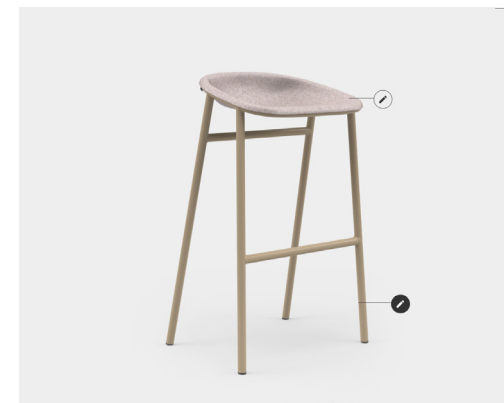

Code: Z.20

Onderdeel: Kruk belcellen

Aantal: Zie lijst met aantallen

Algemeen:

Afmetingen:

Zithoogte:	785mm
Zitdiepte:	407mm
Breedte:	520mm
Hoogte:	870mm

Zit & rug:

Type:	Kuip en rug volledig in zelfde materiaal
Materiaal:	PET Felt
Kleur:	Beige

Onderstel:

Type:	4-poots frame
Vorm:	Slank buisframe
Materiaal:	Metaal
Kleur:	Grijsbeige
Opmerking:	Voorzien van wielen passend bij harde en/of zachte vloerafwerking

Extra:

- Zithoogte afstemmen op bladhoogte belcellen
- Exacte hoogte is nader te bepalen
- Exacte aantal nader te bepalen

DIT ITEM IS GEEN
ONDERDEEL VAN
DE UITVRAAG

Referentie