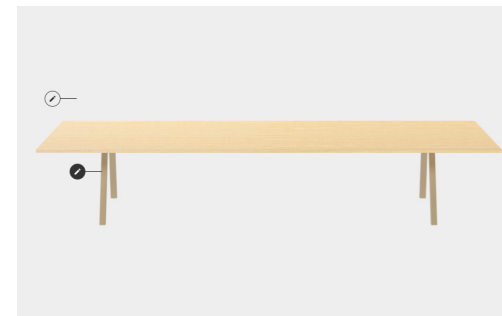

Code: T.14

Onderdeel: Vergadertafel rechthoek

Aantal: Zie lijst met aantallen

Algemeen: • Uit zelfde serie als T.01, T.06, T.10, T.11, T.15, T.17, T.18

Afmetingen: Blad breedte: 2400mm
Blad diepte: 1100mm
Blad dikte: 20mm
Hoogte: 750mm

Blad: Afwerking: HPL
Kleur: Eiken naturel
Randafwerking: Bijpassend ABS kantenband

Onderstel: Type: 4-poots
Materiaal: Metaal
Kleur: Grijsbeige
Opmerking: LET OP! Positie poten ivm aantal stoelen

Extra:

Referentie