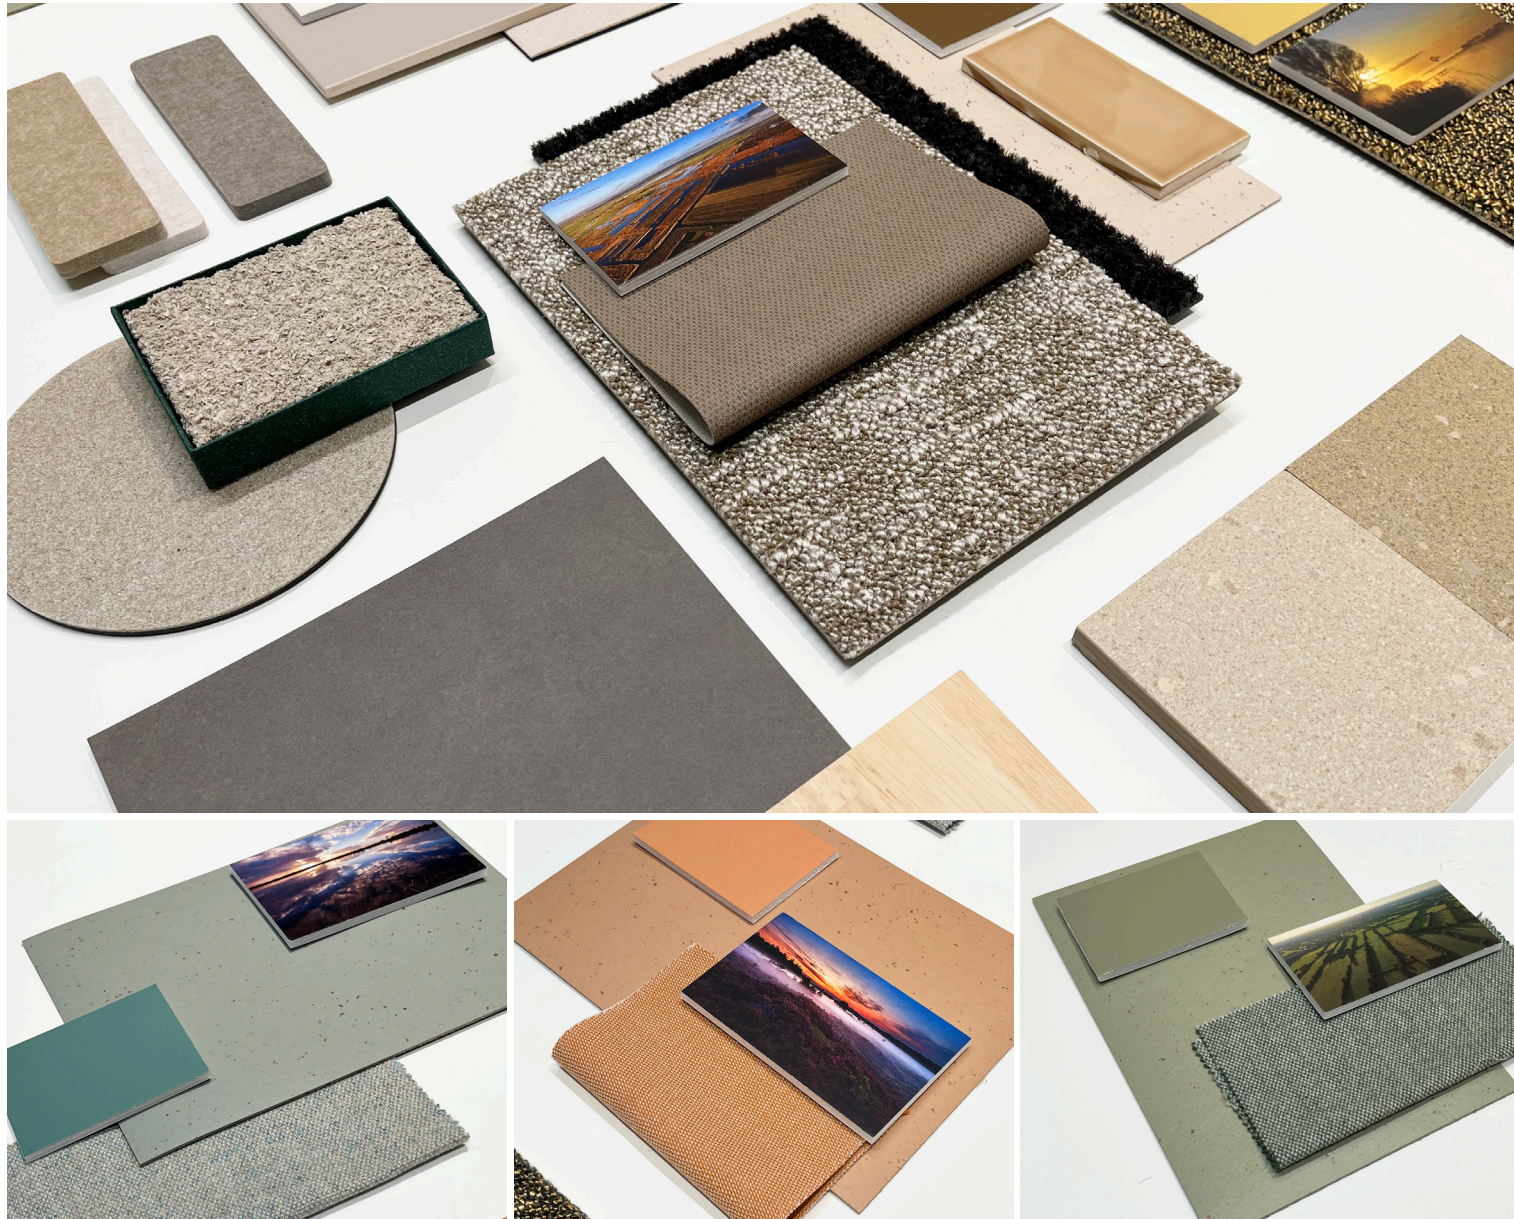

Gietvloer en tegelwerk nieuwe
sanitaire ruimtes

Identiteit vertaald in fotografie
passend bij accentkleur

Accentkleuren in de pantryzones

Rustige basis in warme en natuurlijke tinten

Eikenhout voor maatwerk