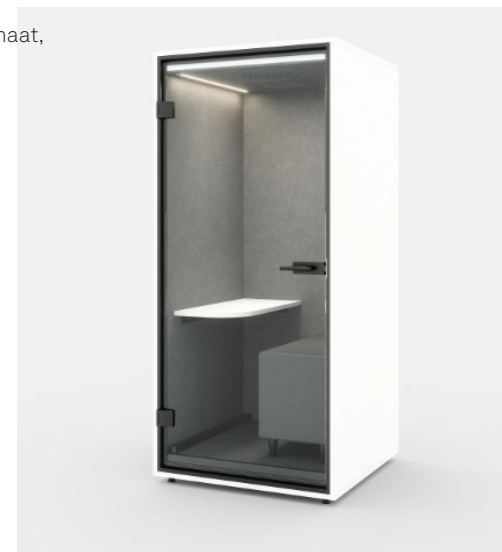

Code: E.01b

Onderdeel: Belcellen

Aantal: Zie lijst met aantallen

1. **Algemeen:**
2. Vrijstaande belcellen
   - Goede akoestiek
   - Uit zelfde serie als E.01a

DIT ITEM IS GEEN
ONDERDEEL VAN
DE UITVRAAG

Afmetingen:

Breedte:	1200 mm (Let op! op 2 posities is dit de maximale maat, exacte afmeting in het werk te bepalen)
Diepte:	1000 mm
Dikte:	- mm
Hoogte:	2250 mm

Afwerkingen:

Type:	Voor-, zij-, en achterkant in metaal en stoffering. Deur van glas
Kleur:	Grijsbeige
Opmerking:	v.v. glazen deur

1. **Extra:**
2. Voorzien bank en eiken wandplank op zit hoogte
   - Controlepaneel en bewegingssensor voor licht en ventilatie
   - Stekkerklaar
   - Voorzien van stroompunt / cable cubby

Referentie