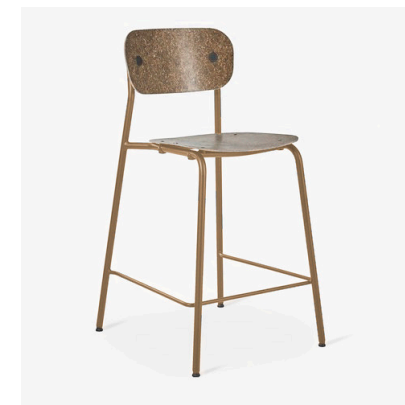

Code: Z.09

Onderdeel: Barkruk pantry hoog

Aantal: Zie lijst met aantallen

1. **Algemeen:**
2. Uit zelfde serie als Z.02 en Z.08
   - Onderdeel van de proefplaatsing

Afmetingen:

Zithoogte: 750 mm
Zitdiepte: 586 mm
Breedte: 551 mm
Hoogte: 1078 mm

Zit & rug:

Type: Kruk, optioneel v.v. van rugleuning
Materiaal: Duurzaam plaatmateriaal
Kleur: Gemeleerd bruin

Onderstel:

Type: 4 poots
Vorm: Slank frame
Materiaal: Metaal
Kleur: Grijsbeige
Opmerking: Voorzien van wielen passend bij harde en/of zachte vloerafwerking

1. **Extra:**
2. Met voetensteun
   - LET OP! Zithoogte afstemmen op maatwerk elementen en tafels

Referentie