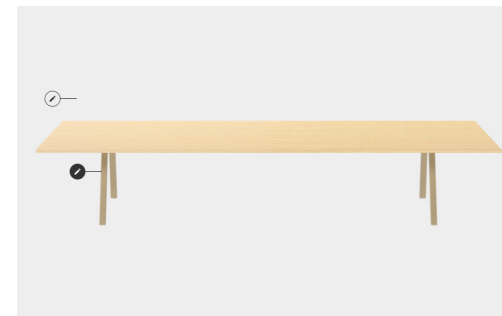

Code: T.01a

Onderdeel: Vergadertafel rechthoek

Aantal: Zie lijst met aantallen

Algemeen: • Uit zelfde serie als T.01, T.06, T.10, T.11, T.14, T.15, T.17, T.18

Afmetingen: Blad breedte: 3200mm
Blad diepte: 1200mm
Blad dikte: 20mm
Hoogte: 750mm

Blad: Afwerking: HPL
Kleur: Eiken naturel
Randafwerking: Bijpassend ABS kantenband

Onderstel: Type: 4-poots
Materiaal: Metaal
Kleur: Greisbeige
Opmerking: LET OP! Positie poten ivm aantal stoelen

Extra:

Referentie