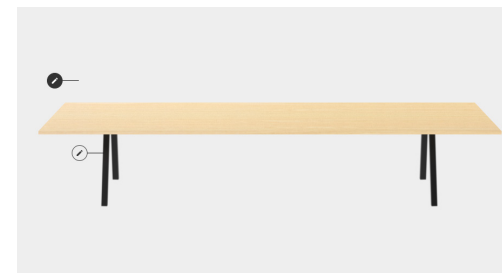

Code: T.17

Onderdeel: Vergadertafel rechthoek hoog

Aantal: Zie lijst met aantallen

Algemeen: • Uit zelfde serie als T.01, T.06, T.10, T.11, T.14, T.15, T.18

Afmetingen: Blad breedte: 3200mm
Blad diepte: 1200mm
Blad dikte: 20mm
Hoogte: 1100mm

Blad: Afwerking: HPL
Kleur: Eiken naturel
Randafwerking: Bijpassend ABS kantenband

Onderstel: Type: 4-poots
Materiaal: Metaal
Kleur: Zwart
Opmerking: LET OP! Positie poten ivm aantal krukken

Extra: Stroompunt: Inbouwen in tafel, met afdekkap
Positie: In hart tafel
Kleur: Zwart
Aantal: 2x
Aansluitingen: 2x elektra

Referentie