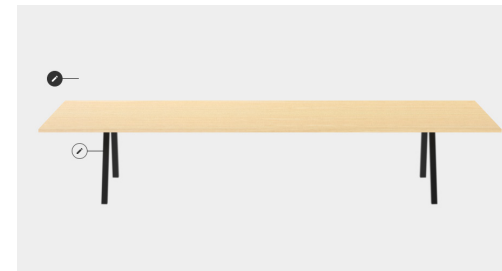

Code: T.18

Onderdeel: Aanlandtafel rechthoek

Aantal: Zie lijst met aantallen

Algemeen: • Uit zelfde serie als T.01, T.06, T.10, T.11, T.14, T.15, T.17

Afmetingen: Blad breedte: 3200mm
Blad diepte: 1200mm
Blad dikte: 20mm
Hoogte: 750mm

Blad: Afwerking: HPL
Kleur: Eiken naturel
Randafwerking: Bijpassend ABS kantenband

Onderstel: Type: 4-poots
Materiaal: Metaal
Kleur: Zwart
Opmerking: LET OP! Positie poten ivm aantal stoelen

Extra: Stroompunt: Inbouwen in tafel, met afdekkap
Positie: In hart tafel
Kleur: Zwart
Aantal: 2x
Aansluitingen: 2x elektra

Referentie