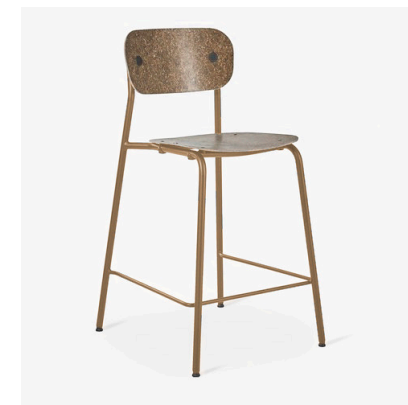

Code: Z.08

Onderdeel: Barkruk pantry laag

Aantal: Zie lijst met aantallen

Algemeen: • Uit zelfde serie als Z.02 en Z.09

Afmetingen:

Zithoogte:	650 mm
Zitdiepte:	586 mm
Breedte:	551 mm
Hoogte:	978 mm

Zit & rug:

Type:	Kruk, optioneel v.v. van rugleuning
Materiaal:	Duurzaam plaatmateriaal
Kleur:	Gemeleerd bruin

Onderstel:

Type:	4 poots
Vorm:	Slank frame
Materiaal:	Metaal
Kleur:	Grijsbeige
Opmerking:	Voorzien van wielen passend bij harde en/of zachte vloerafwerking

Extra:

- Met voetensteun
- LET OP! Zithoogte afstemmen op maatwerk elementen en tafels

Referentie