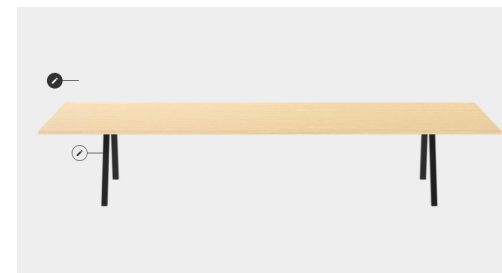

Code: T.11

Onderdeel: Aanlandtafel rechthoek

Aantal: Zie lijst met aantallen

Algemeen: • Uit zelfde serie als T.01, T.06, T.10, T.14, T.15, T.17, T.18

Afmetingen: Blad breedte: 3600mm
Blad diepte: 1200mm
Blad dikte: 20mm
Hoogte: 750mm

Blad: Afwerking: HPL
Kleur: Eiken naturel
Randafwerking: Bijpassend ABS kantenband

Onderstel: Type: 4-poots
Materiaal: Metaal
Kleur: Zwart
Opmerking: LET OP! Positie poten ivm aantal stoelen

Extra: Stroompunt: Inbouwen in tafel, met afdekkap
Positie: In hart tafel
Kleur: Zwart
Aantal: 2x
Aansluitingen: 2x elektra

Referentie