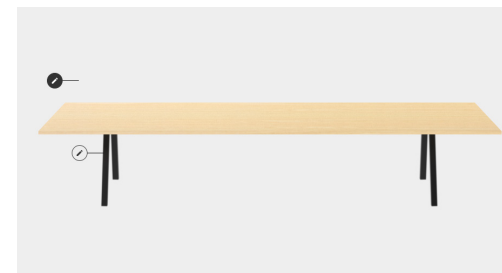

Code: T.01b

Onderdeel: Vergadertafel rechthoek

Aantal: Zie lijst met aantallen

Algemeen: • Uit zelfde serie als T.06, T.10, T.11, T.14, T.15, T.17, T.18

Afmetingen: Blad breedte: 3200 mm
Blad diepte: 1200 mm
Blad dikte: 20 mm
Hoogte: 750 mm

Blad: Afwerking: HPL
Kleur: Eiken naturel
Randafwerking: Bijpassend ABS kantenband

Onderstel: Type: 4-poots
Materiaal: Metaal
Kleur: Zwart
Opmerking: LET OP! Positie poten ivm aantal stoelen

Extra: Stroompunt: Inbouwen in tafel, met afdekkap
Positie: In hart tafel
Kleur: Zwart
Aantal: 2x
Aansluitingen: 2x elektra

Referentie