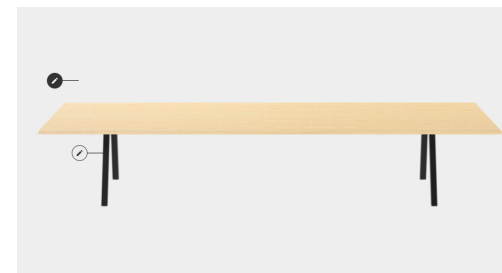

Code: T.15

Onderdeel: Vergadertafel rechthoek

Aantal: Zie lijst met aantallen

1. **Algemeen:**
2. Uit zelfde serie als T.01, T.06, T.10, T.11, T.14, T.17, T.18
   - Onderdeel van de proefplaatsing

Afmetingen:

Blad breedte: 2700mm
Blad diepte: 1000mm
Blad dikte: 20mm
Hoogte: 750mm

Blad:

Afwerking: HPL
Kleur: Eiken naturel
Randafwerking: Bijpassend ABS kantenband

Onderstel:

Type: 4-poots
Materiaal: Metaal
Kleur: Zwart
Opmerking: LET OP! Positie poten ivm aantal stoelen

Extra: Stroompunt: Optioneel in overleg met opdrachtgever.

Referentie