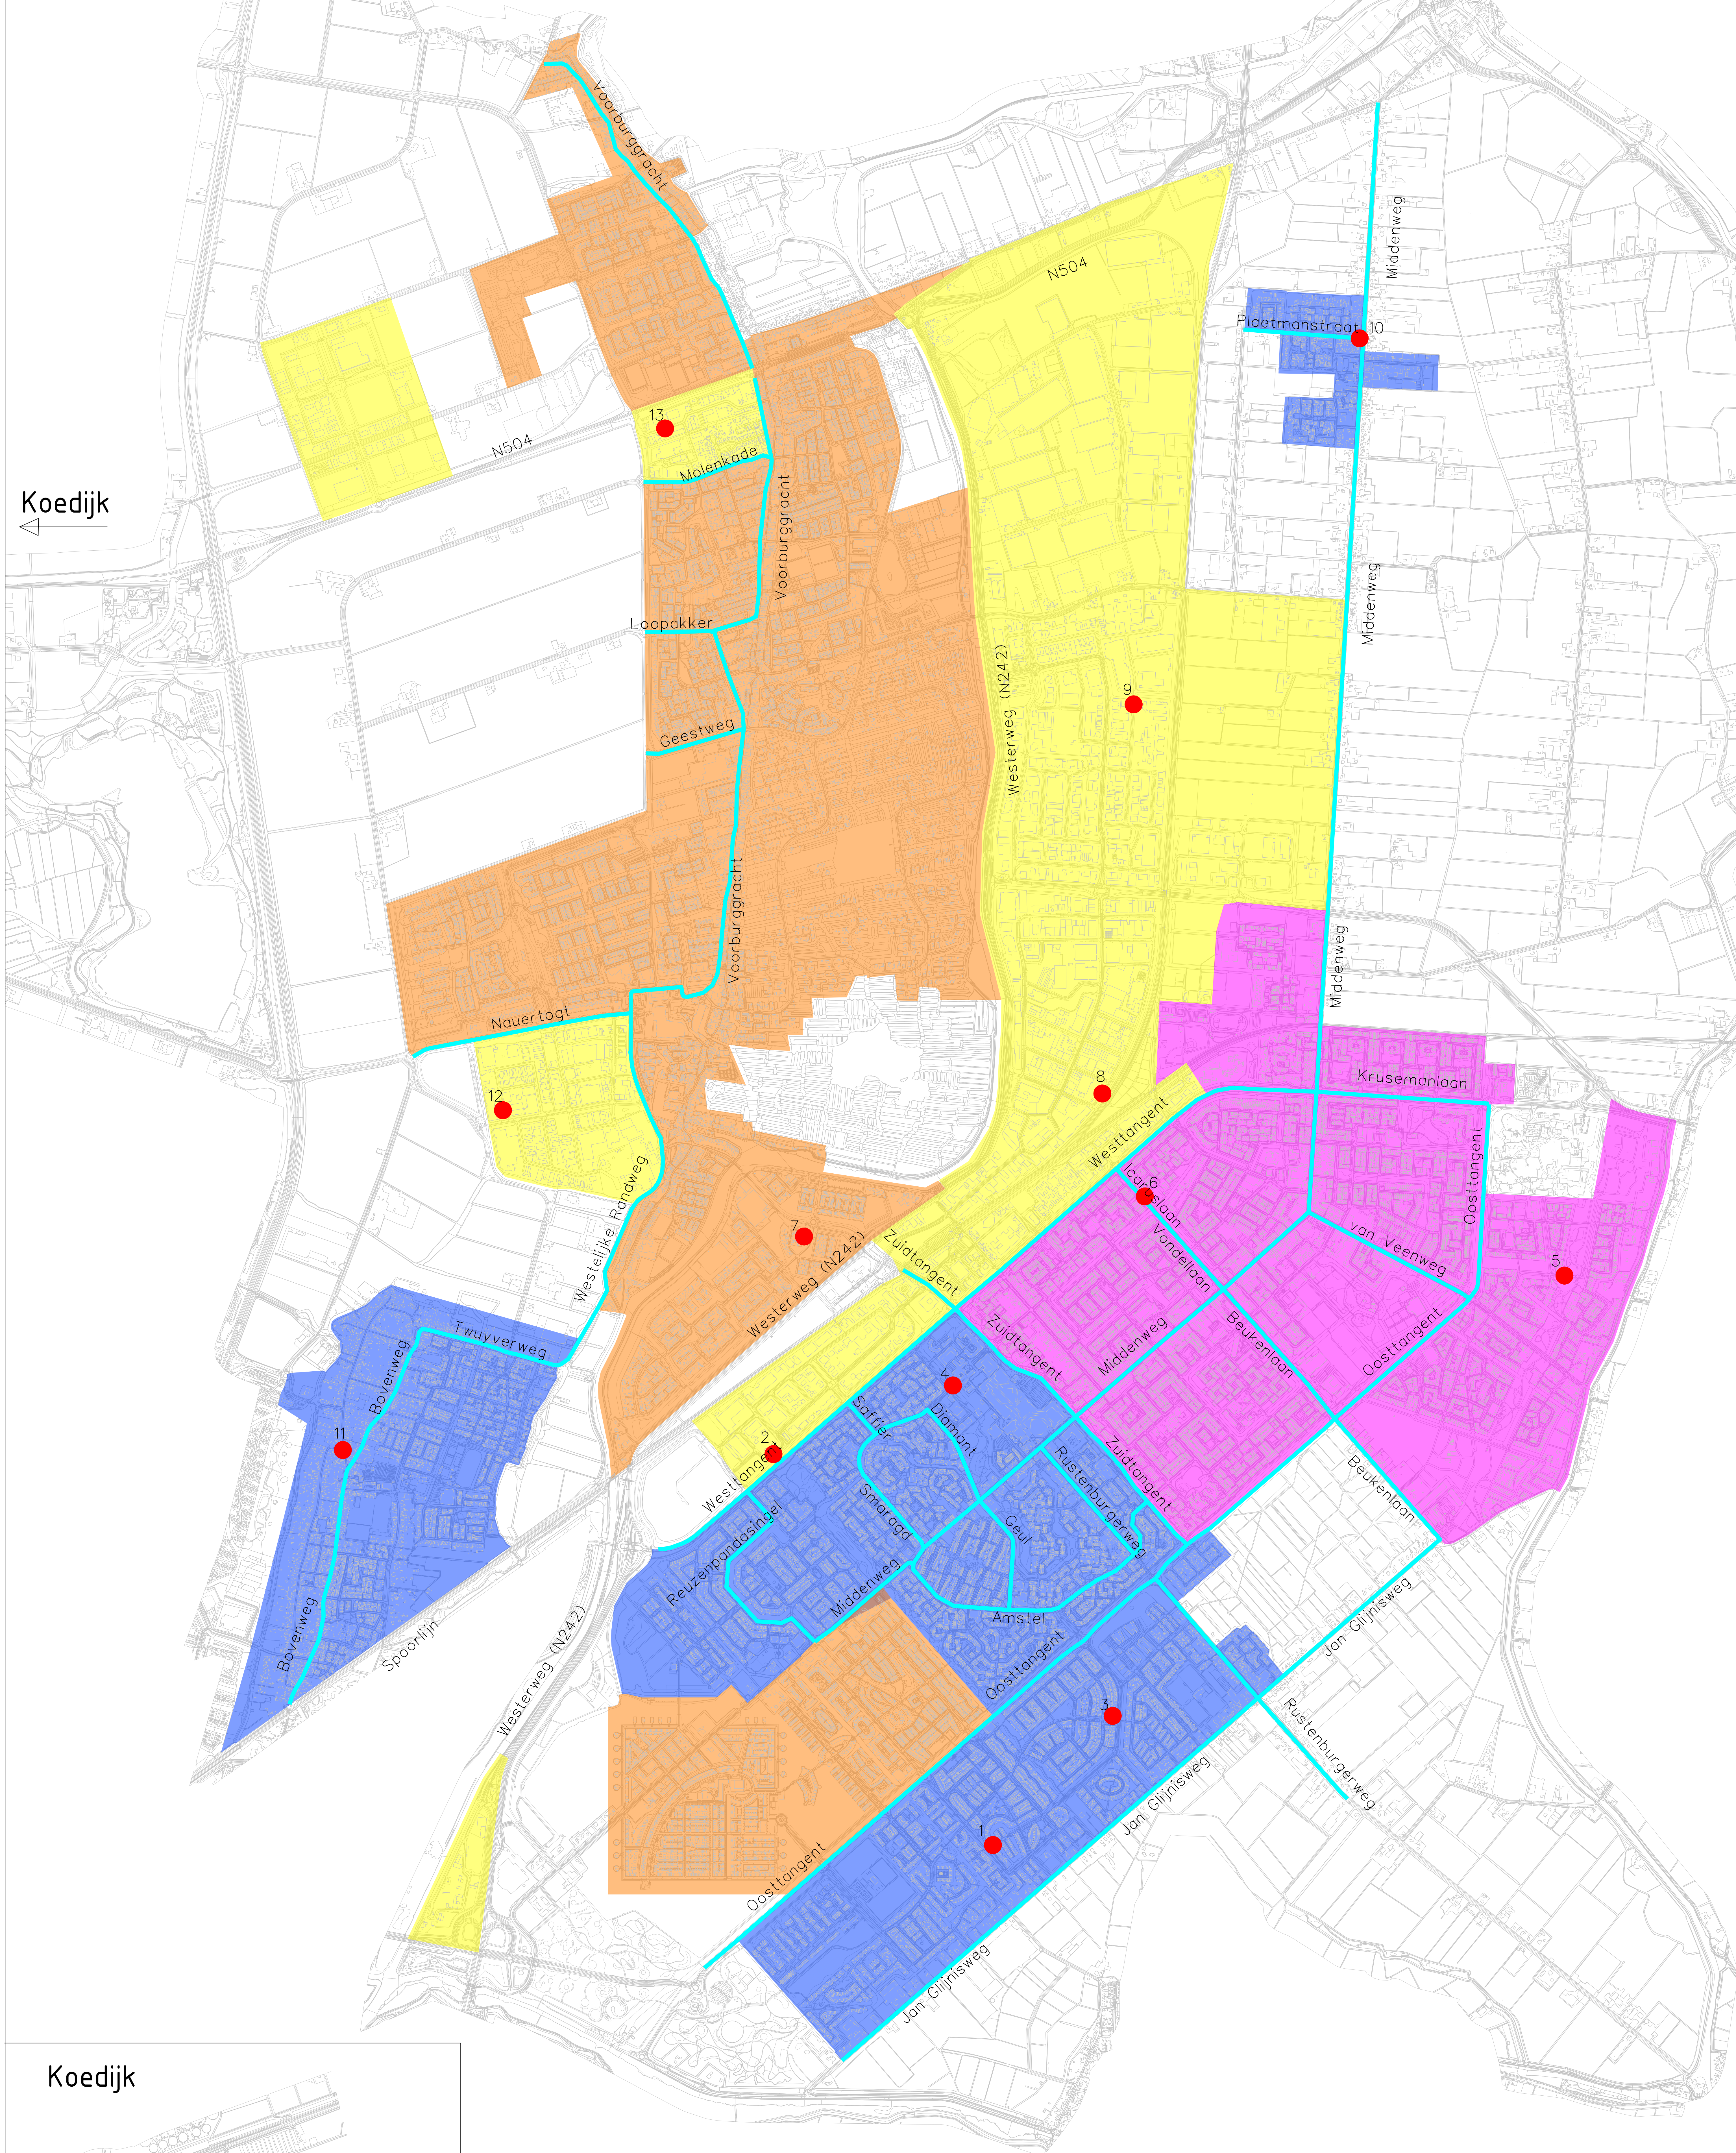

Koedijk

Koedijk

- Afwaterpunt (met nummer)
- Industrie (1x per 3 jaar)
- Woonwijk (1x per jaar)
- Woonwijk (1x per 2 jaar startjaar 1)
- Woonwijk (1x per 2 jaar startjaar 2)
- Hoofdweg + fietspaden (jaarlijks)