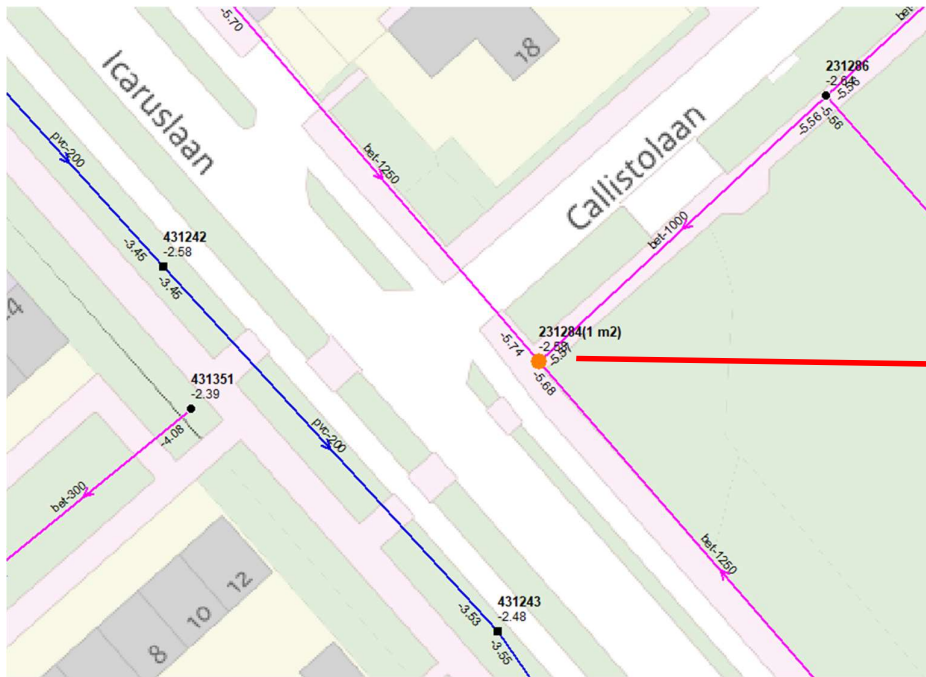

Locatie: 1 – Huygenhoekring thv nr. 24A
Heerhugowaard

Foto: Vuilwater inspectieput 690502 als lozingspunt

Locatie: 2 – M.de Klerkweg thv nr. 1
Heerhugowaard

Foto: Vuilwater inspectieput 572792 als lozingspunt

Locatie: 3 – Gaard thv nr. 2 Heerhugowaard.

Foto: Vuilwater inspectieput 670117 als lozingspunt

Locatie: 5 – Oosterweg Noord thv nr. 30A
Heerhugowaard

Foto: Vuilwater inspectieput 540909 als lozingspunt

Locatie: 6 – Dioneplantsoen thv 18 Heerhugowaard

Foto: Vuilwater inspectieput 231284 als lozingspunt

Locatie: 7 – Klaas Pluisterhof thv nr. 18
Heerhugowaard

Foto: Vuilwater inspectieput 780047 als lozingspunt

Locatie: 9 – Copernicusstraat thv nr. 12
Heerhugowaard

Foto: Vuilwater inspectieput 751001 als lozingspunt

Locatie: 10 – Middenweg thv nr. 545
Heerhugowaard

Foto: Vuilwaterinspectieput 810030 als lozingspunt

Locatie: 11 – Kruisbosweg thv nr. 2 Sint-Pancras

Foto: Vuilwaterinspectieput 30_8077 als lozingspunt