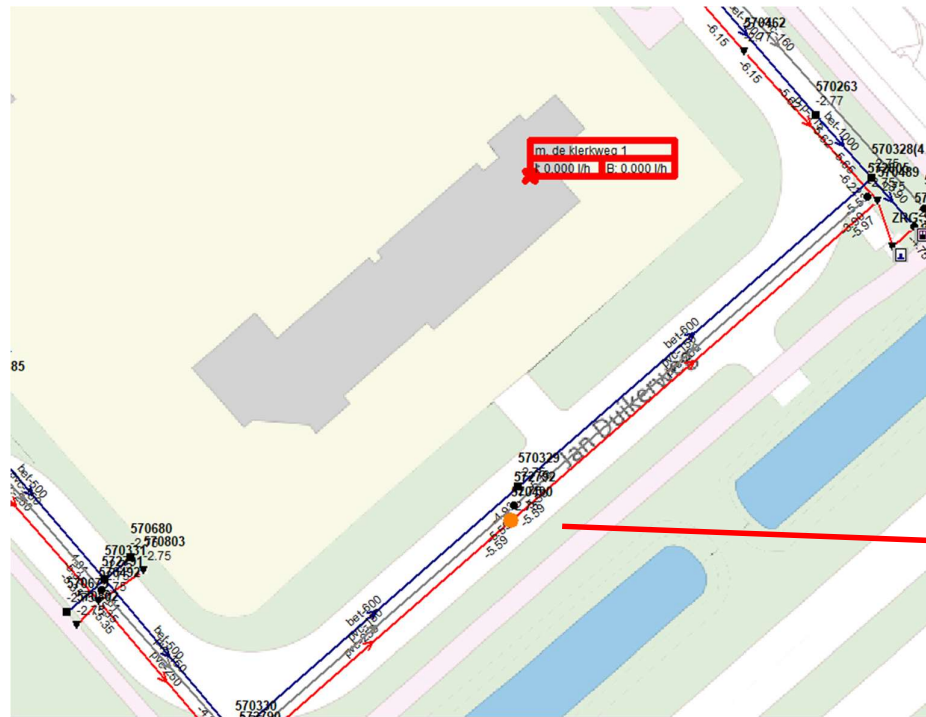

Locatie: 1 – Huygenhoekring thv nr. 24A
Heerhugowaard

Foto: Vuilwater inspectieput 690502 als lozingspunt

Locatie: 2 – M.de Klerkweg thv nr. 1
Heerhugowaard

Foto: Vuilwater inspectieput 572792 als lozingspunt

Locatie: 3 – Gaard thv nr. 2 Heerhugowaard.

Foto: Vuilwater inspectieput 670117 als lozingspunt

Locatie: 5 – Oosterweg Noord thv nr. 30A
Heerhugowaard

Foto: Vuilwater inspectieput 540909 als lozingspunt

Locatie: 6 – Dioneplantsoen thv 18 Heerhugowaard

Foto: Vuilwater inspectieput 231284 als lozingspunt

Locatie: 7 – Klaas Pluisterhof thv nr. 18
Heerhugowaard

Foto: Vuilwater inspectieput 780047 als lozingspunt

Locatie: 9 – Copernicusstraat thv nr. 12
Heerhugowaard

Locatie: 12 – Bijlestaal thv nr. 25 Broek op Langedijk

Foto: Vuilwaterinspectieput 59_58 als lozingspunt

Locatie: 13 – De Mossel thv nr. 20 Noord-Scharwoude

Foto: Vuilwaterinspectieput 02-813 als lozingspunt