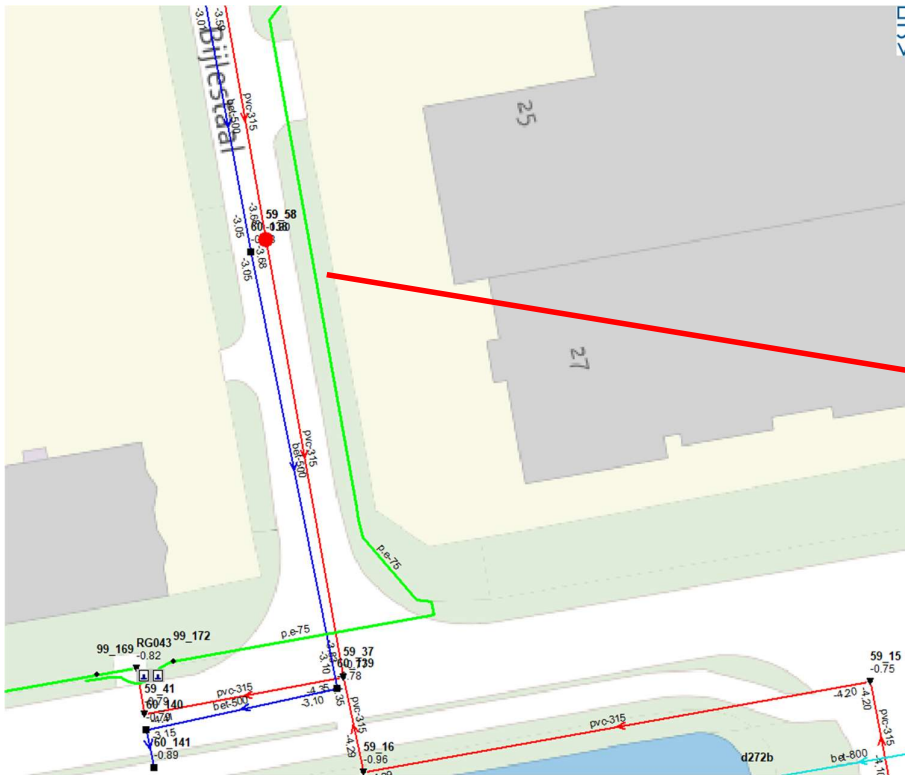

Locatie: 3 – Gaard thv nr. 2 Heerhugowaard.

Foto: Vuilwater inspectieput 670117 als lozingspunt

Locatie: 5 – Oosterweg Noord thv nr. 30A
Heerhugowaard

Foto: Vuilwater inspectieput 540909 als lozingspunt

Locatie: 6 – Dioneplantsoen thv 18 Heerhugowaard

Foto: Vuilwater inspectieput 231284 als lozingspunt

Locatie: 7 – Klaas Pluisterhof thv nr. 18
Heerhugowaard

Foto: Vuilwater inspectieput 780047 als lozingspunt

Locatie: 9 – Copernicusstraat thv nr. 12
Heerhugowaard

Foto: Vuilwater inspectieput 751001 als lozingspunt

Locatie: 10 – Middenweg thv nr. 545
Heerhugowaard

Foto: Vuilwaterinspectieput 810030 als lozingspunt

Locatie: 11 – Kruisbosweg thv nr. 2 Sint-Pancras

Foto: Vuilwaterinspectieput 30_8077 als lozingspunt

Locatie: 12 – Bijlestaal thv nr. 25 Broek op Langedijk

Foto: Vuilwaterinspectieput 59_58 als lozingspunt

Locatie: 13 – De Mossel thv nr. 20 Noord-Scharwoude

Foto: Vuilwaterinspectieput 02-813 als lozingspunt