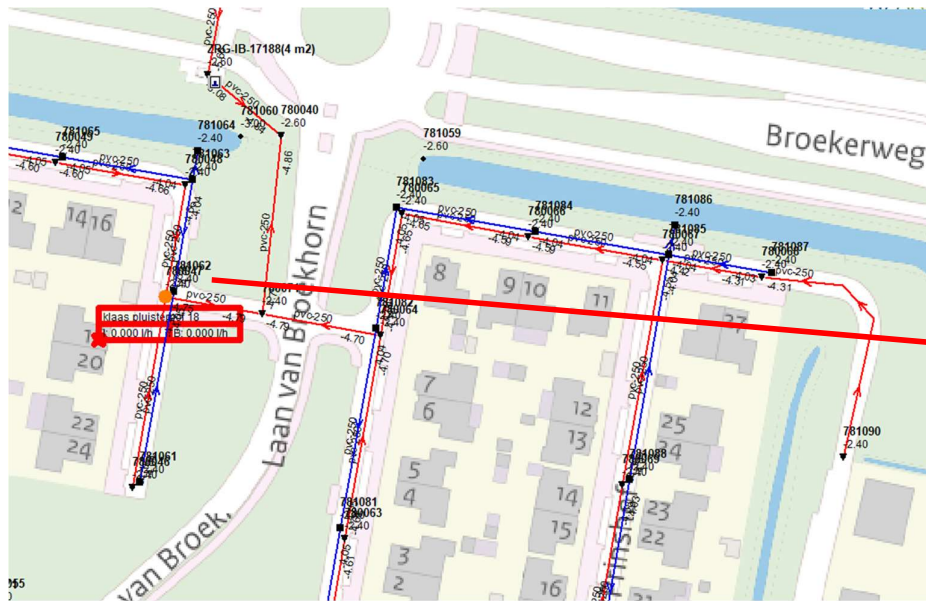

Locatie: 1 – Huygenhoekring thv nr. 24A
Heerhugowaard

Foto: Vuilwater inspectieput 690502 als lozingspunt

Locatie: 2 – M.de Klerkweg thv nr. 1
Heerhugowaard

Foto: Vuilwater inspectieput 572792 als lozingspunt

Locatie: 3 – Gaard thv nr. 2 Heerhugowaard.

Foto: Vuilwater inspectieput 670117 als lozingspunt

Locatie: 5 – Oosterweg Noord thv nr. 30A
Heerhugowaard

Foto: Vuilwater inspectieput 540909 als lozingspunt

Locatie: 6 – Dioneplantsoen thv 18 Heerhugowaard

Foto: Vuilwater inspectieput 231284 als lozingspunt

Locatie: 7 – Klaas Pluisterhof thv nr. 18
Heerhugowaard

Foto: Vuilwater inspectieput 780047 als lozingspunt

Locatie: 9 – Copernicusstraat thv nr. 12
Heerhugowaard

Locatie: 12 – Bijlestaal thv nr. 25 Broek op Langedijk

Foto: Vuilwaterinspectieput 59_58 als lozingspunt

Locatie: 13 – De Mossel thv nr. 20 Noord-Scharwoude

Foto: Vuilwaterinspectieput 02-813 als lozingspunt