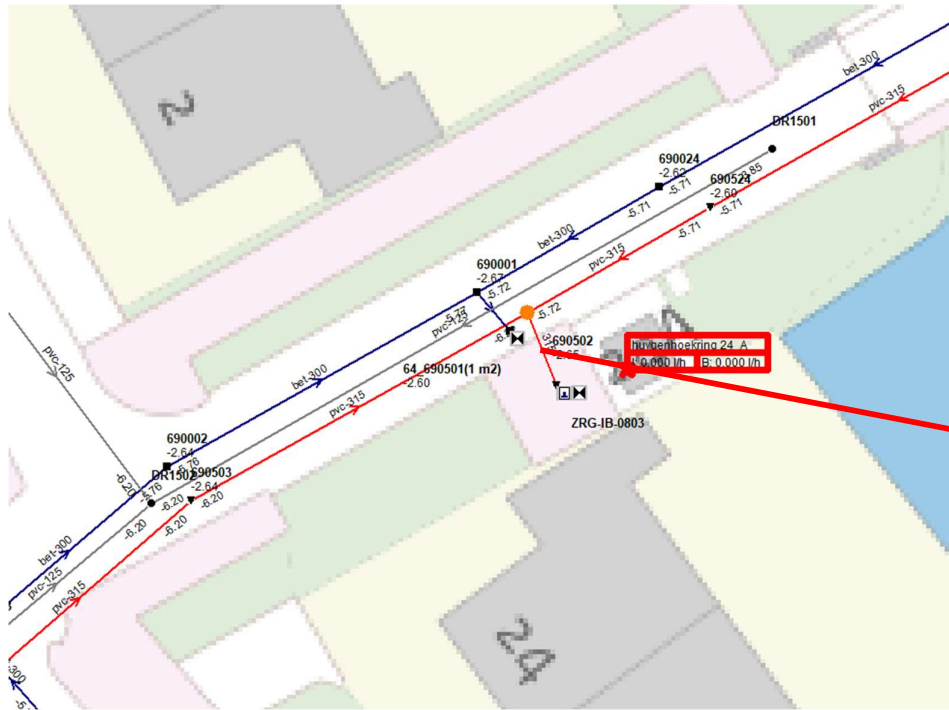

Locatie: 1 – Huygenhoekring thv nr. 24A
Heerhugowaard

Foto: Vuilwater inspectieput 690502 als lozingspunt

Locatie: 2 – M.de Klerkweg thv nr. 1
Heerhugowaard

Foto: Vuilwater inspectieput 572792 als lozingspunt

Locatie: 3 – Gaard thv nr. 2 Heerhugowaard.

Foto: Vuilwater inspectieput 670117 als lozingspunt

Locatie: 5 – Oosterweg Noord thv nr. 30A
Heerhugowaard

Foto: Vuilwater inspectieput 540909 als lozingspunt

Locatie: 6 – Dioneplantsoen thv 18 Heerhugowaard

Foto: Vuilwater inspectieput 231284 als lozingspunt

Locatie: 7 – Klaas Pluisterhof thv nr. 18
Heerhugowaard

Foto: Vuilwater inspectieput 780047 als lozingspunt

Locatie: 9 – Copernicusstraat thv nr. 12
Heerhugowaard

Locatie: 12 – Bijlestaal thv nr. 25 Broek op Langedijk

Foto: Vuilwaterinspectieput 59_58 als lozingspunt

Locatie: 13 – De Mossel thv nr. 20 Noord-Scharwoude

Foto: Vuilwaterinspectieput 02-813 als lozingspunt