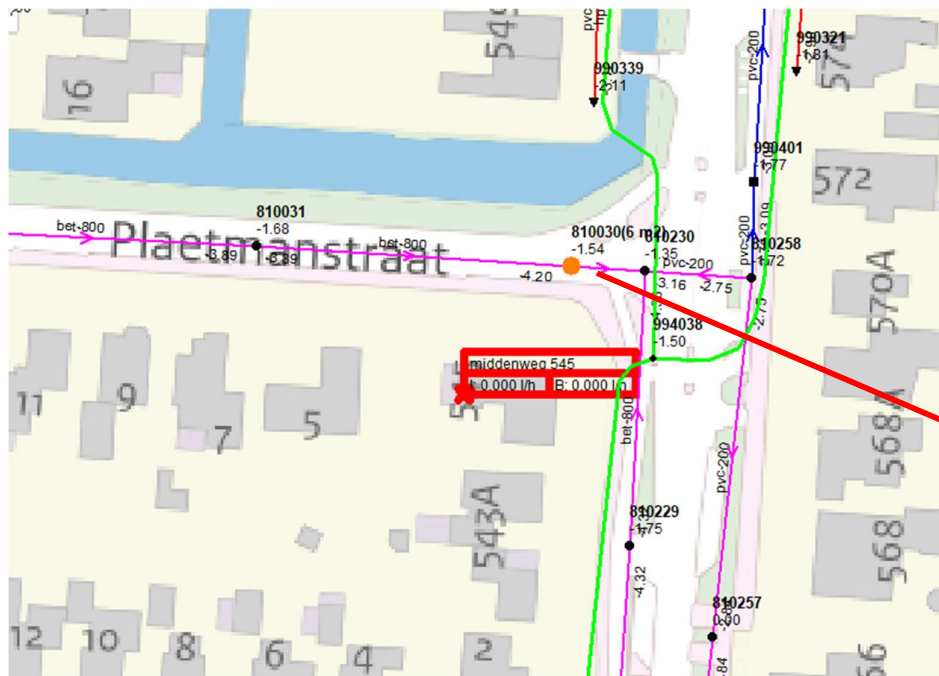

Locatie: 1 – Huygenhoekring thv nr. 24A
Heerhugowaard

Foto: Vuilwater inspectieput 690502 als lozingspunt

Locatie: 2 – M.de Klerkweg thv nr. 1
Heerhugowaard

Foto: Vuilwater inspectieput 572792 als lozingspunt

Locatie: 3 – Gaard thv nr. 2 Heerhugowaard.

Foto: Vuilwater inspectieput 670117 als lozingspunt

Locatie: 5 – Oosterweg Noord thv nr. 30A
Heerhugowaard

Foto: Vuilwater inspectieput 540909 als lozingspunt

Locatie: 6 – Dioneplantsoen thv 18 Heerhugowaard

Foto: Vuilwater inspectieput 231284 als lozingspunt

Locatie: 7 – Klaas Pluisterhof thv nr. 18
Heerhugowaard

Foto: Vuilwater inspectieput 780047 als lozingspunt

Locatie: 9 – Copernicusstraat thv nr. 12
Heerhugowaard

Foto: Vuilwater inspectieput 751001 als lozingspunt

Locatie: 10 – Middenweg thv nr. 545
Heerhugowaard

Foto: Vuilwaterinspectieput 810030 als lozingspunt

Locatie: 11 – Kruisbosweg thv nr. 2 Sint-Pancras

Foto: Vuilwaterinspectieput 30_8077 als lozingspunt