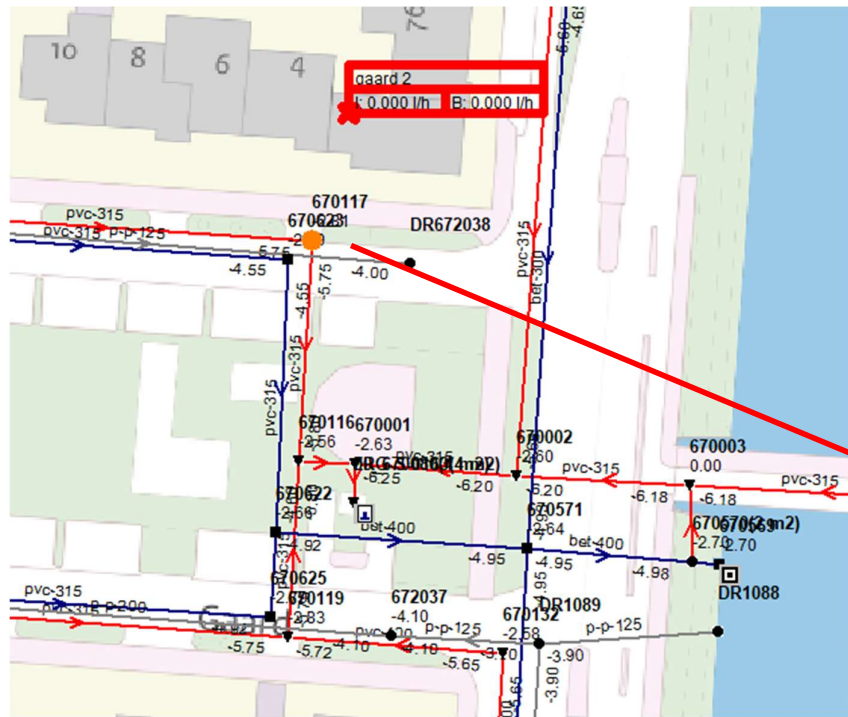

Locatie: 1 – Huygenhoekring thv nr. 24A
Heerhugowaard

Foto: Vuilwater inspectieput 690502 als lozingspunt

Locatie: 2 – M.de Klerkweg thv nr. 1
Heerhugowaard

Foto: Vuilwater inspectieput 572792 als lozingspunt

Locatie: 3 – Gaard thv nr. 2 Heerhugowaard.

Foto: Vuilwater inspectieput 670117 als lozingspunt

Locatie: 5 – Oosterweg Noord thv nr. 30A
Heerhugowaard

Foto: Vuilwater inspectieput 540909 als lozingspunt

Locatie: 6 – Dioneplantsoen thv 18 Heerhugowaard

Foto: Vuilwater inspectieput 231284 als lozingspunt

Locatie: 7 – Klaas Pluisterhof thv nr. 18
Heerhugowaard

Foto: Vuilwater inspectieput 780047 als lozingspunt

Locatie: 9 – Copernicusstraat thv nr. 12
Heerhugowaard

Locatie: 12 – Bijlestaal thv nr. 25 Broek op Langedijk

Foto: Vuilwaterinspectieput 59_58 als lozingspunt

Locatie: 13 – De Mossel thv nr. 20 Noord-Scharwoude

Foto: Vuilwaterinspectieput 02-813 als lozingspunt