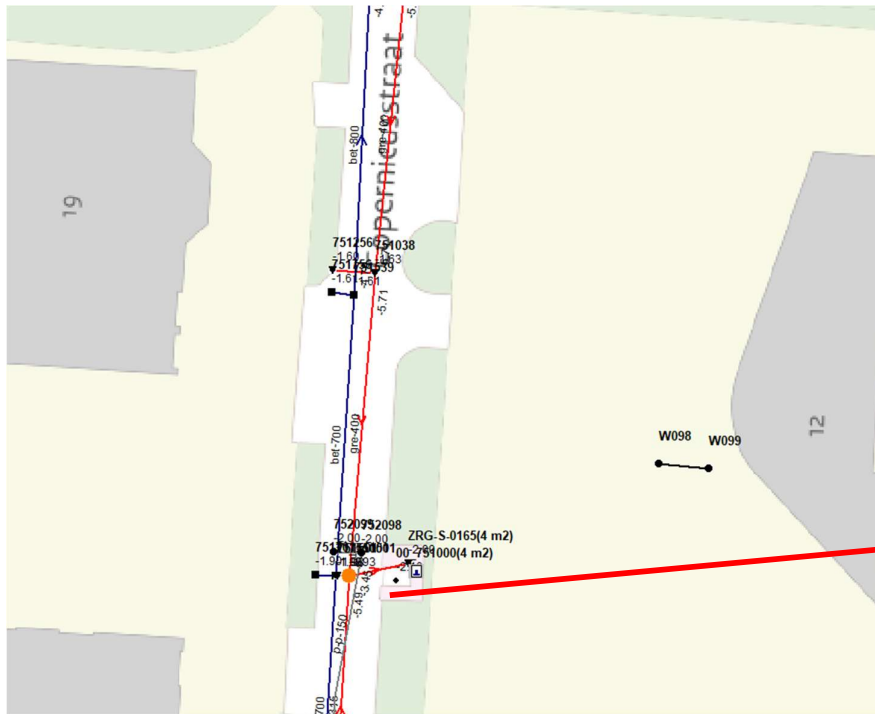

Locatie: 3 – Gaard thv nr. 2 Heerhugowaard.

Foto: Vuilwater inspectieput 670117 als lozingspunt

Locatie: 5 – Oosterweg Noord thv nr. 30A
Heerhugowaard

Foto: Vuilwater inspectieput 540909 als lozingspunt

Locatie: 6 – Dioneplantsoen thv 18 Heerhugowaard

Foto: Vuilwater inspectieput 231284 als lozingspunt

Locatie: 7 – Klaas Pluisterhof thv nr. 18
Heerhugowaard

Foto: Vuilwater inspectieput 780047 als lozingspunt

Locatie: 9 – Copernicusstraat thv nr. 12
Heerhugowaard

Foto: Vuilwater inspectieput 751001 als lozingspunt

Locatie: 10 – Middenweg thv nr. 545
Heerhugowaard

Foto: Vuilwaterinspectieput 810030 als lozingspunt

Locatie: 11 – Kruisbosweg thv nr. 2 Sint-Pancras

Foto: Vuilwaterinspectieput 30_8077 als lozingspunt

Locatie: 12 – Bijlestaal thv nr. 25 Broek op Langedijk

Foto: Vuilwaterinspectieput 59_58 als lozingspunt

Locatie: 13 – De Mossel thv nr. 20 Noord-Scharwoude

Foto: Vuilwaterinspectieput 02-813 als lozingspunt