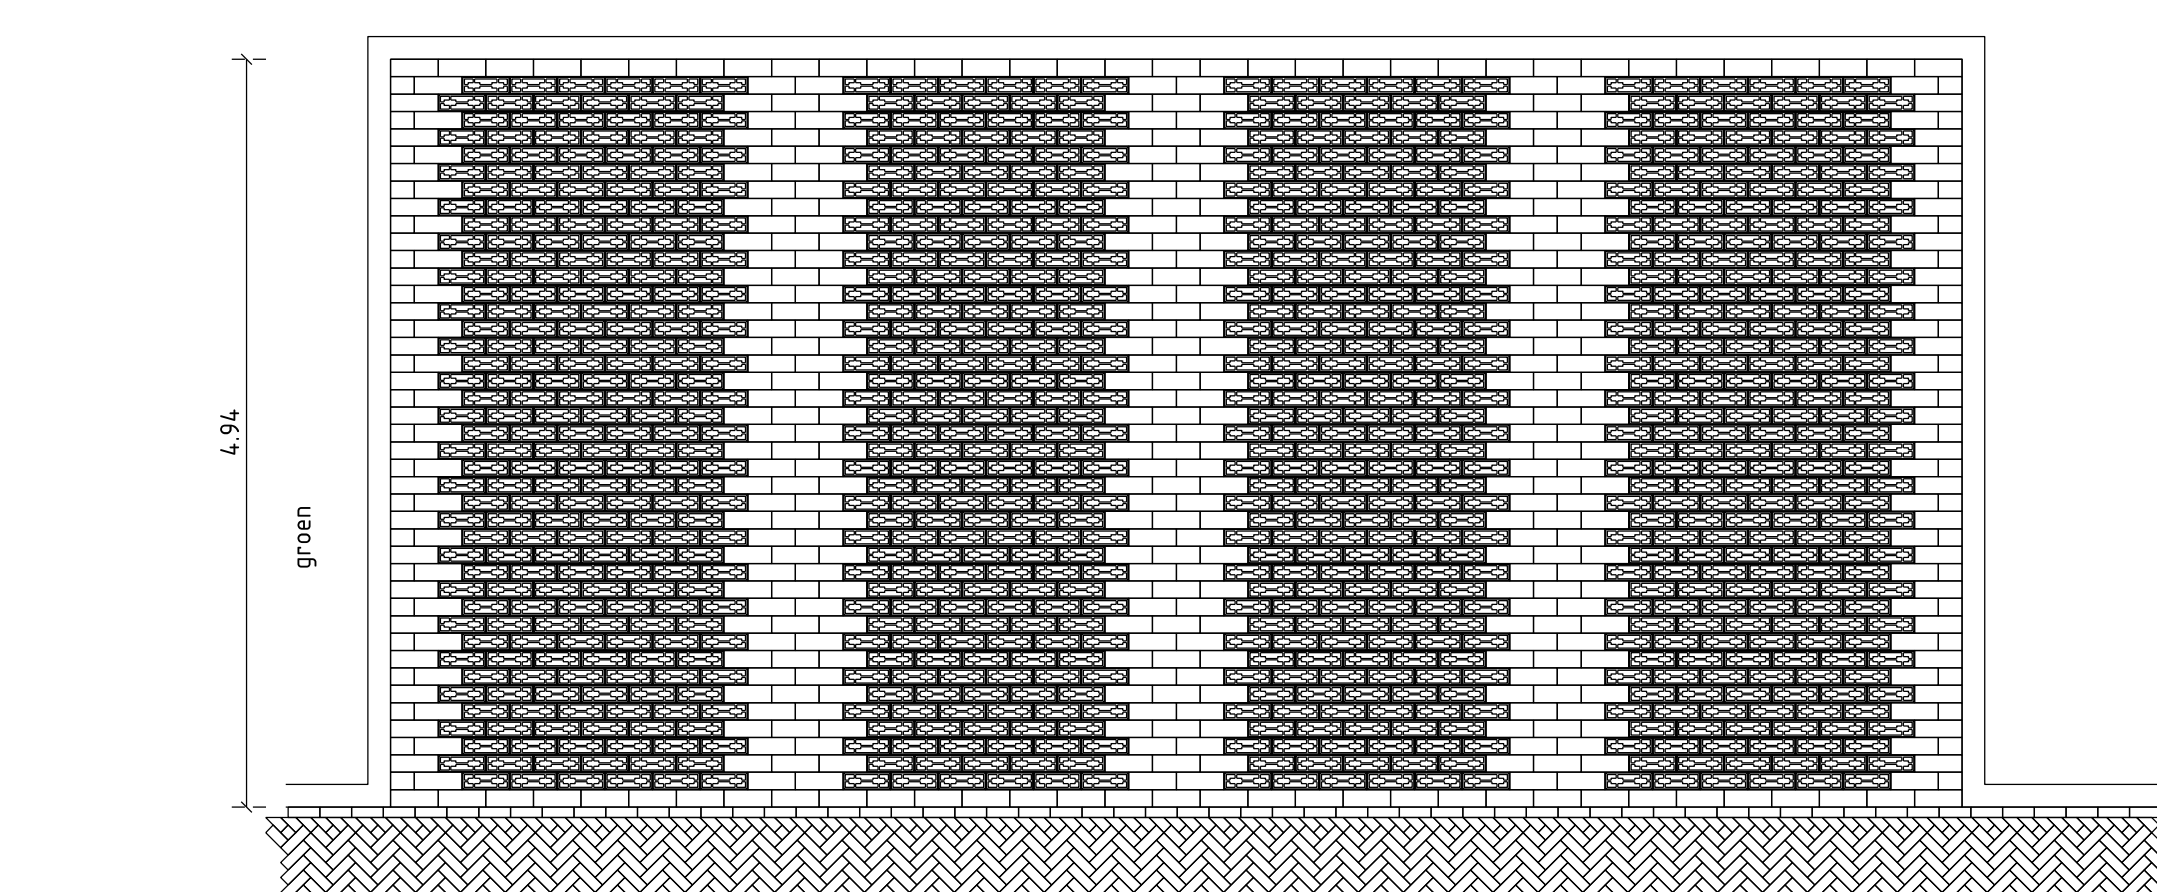

Detail: haakspaarkeervakken