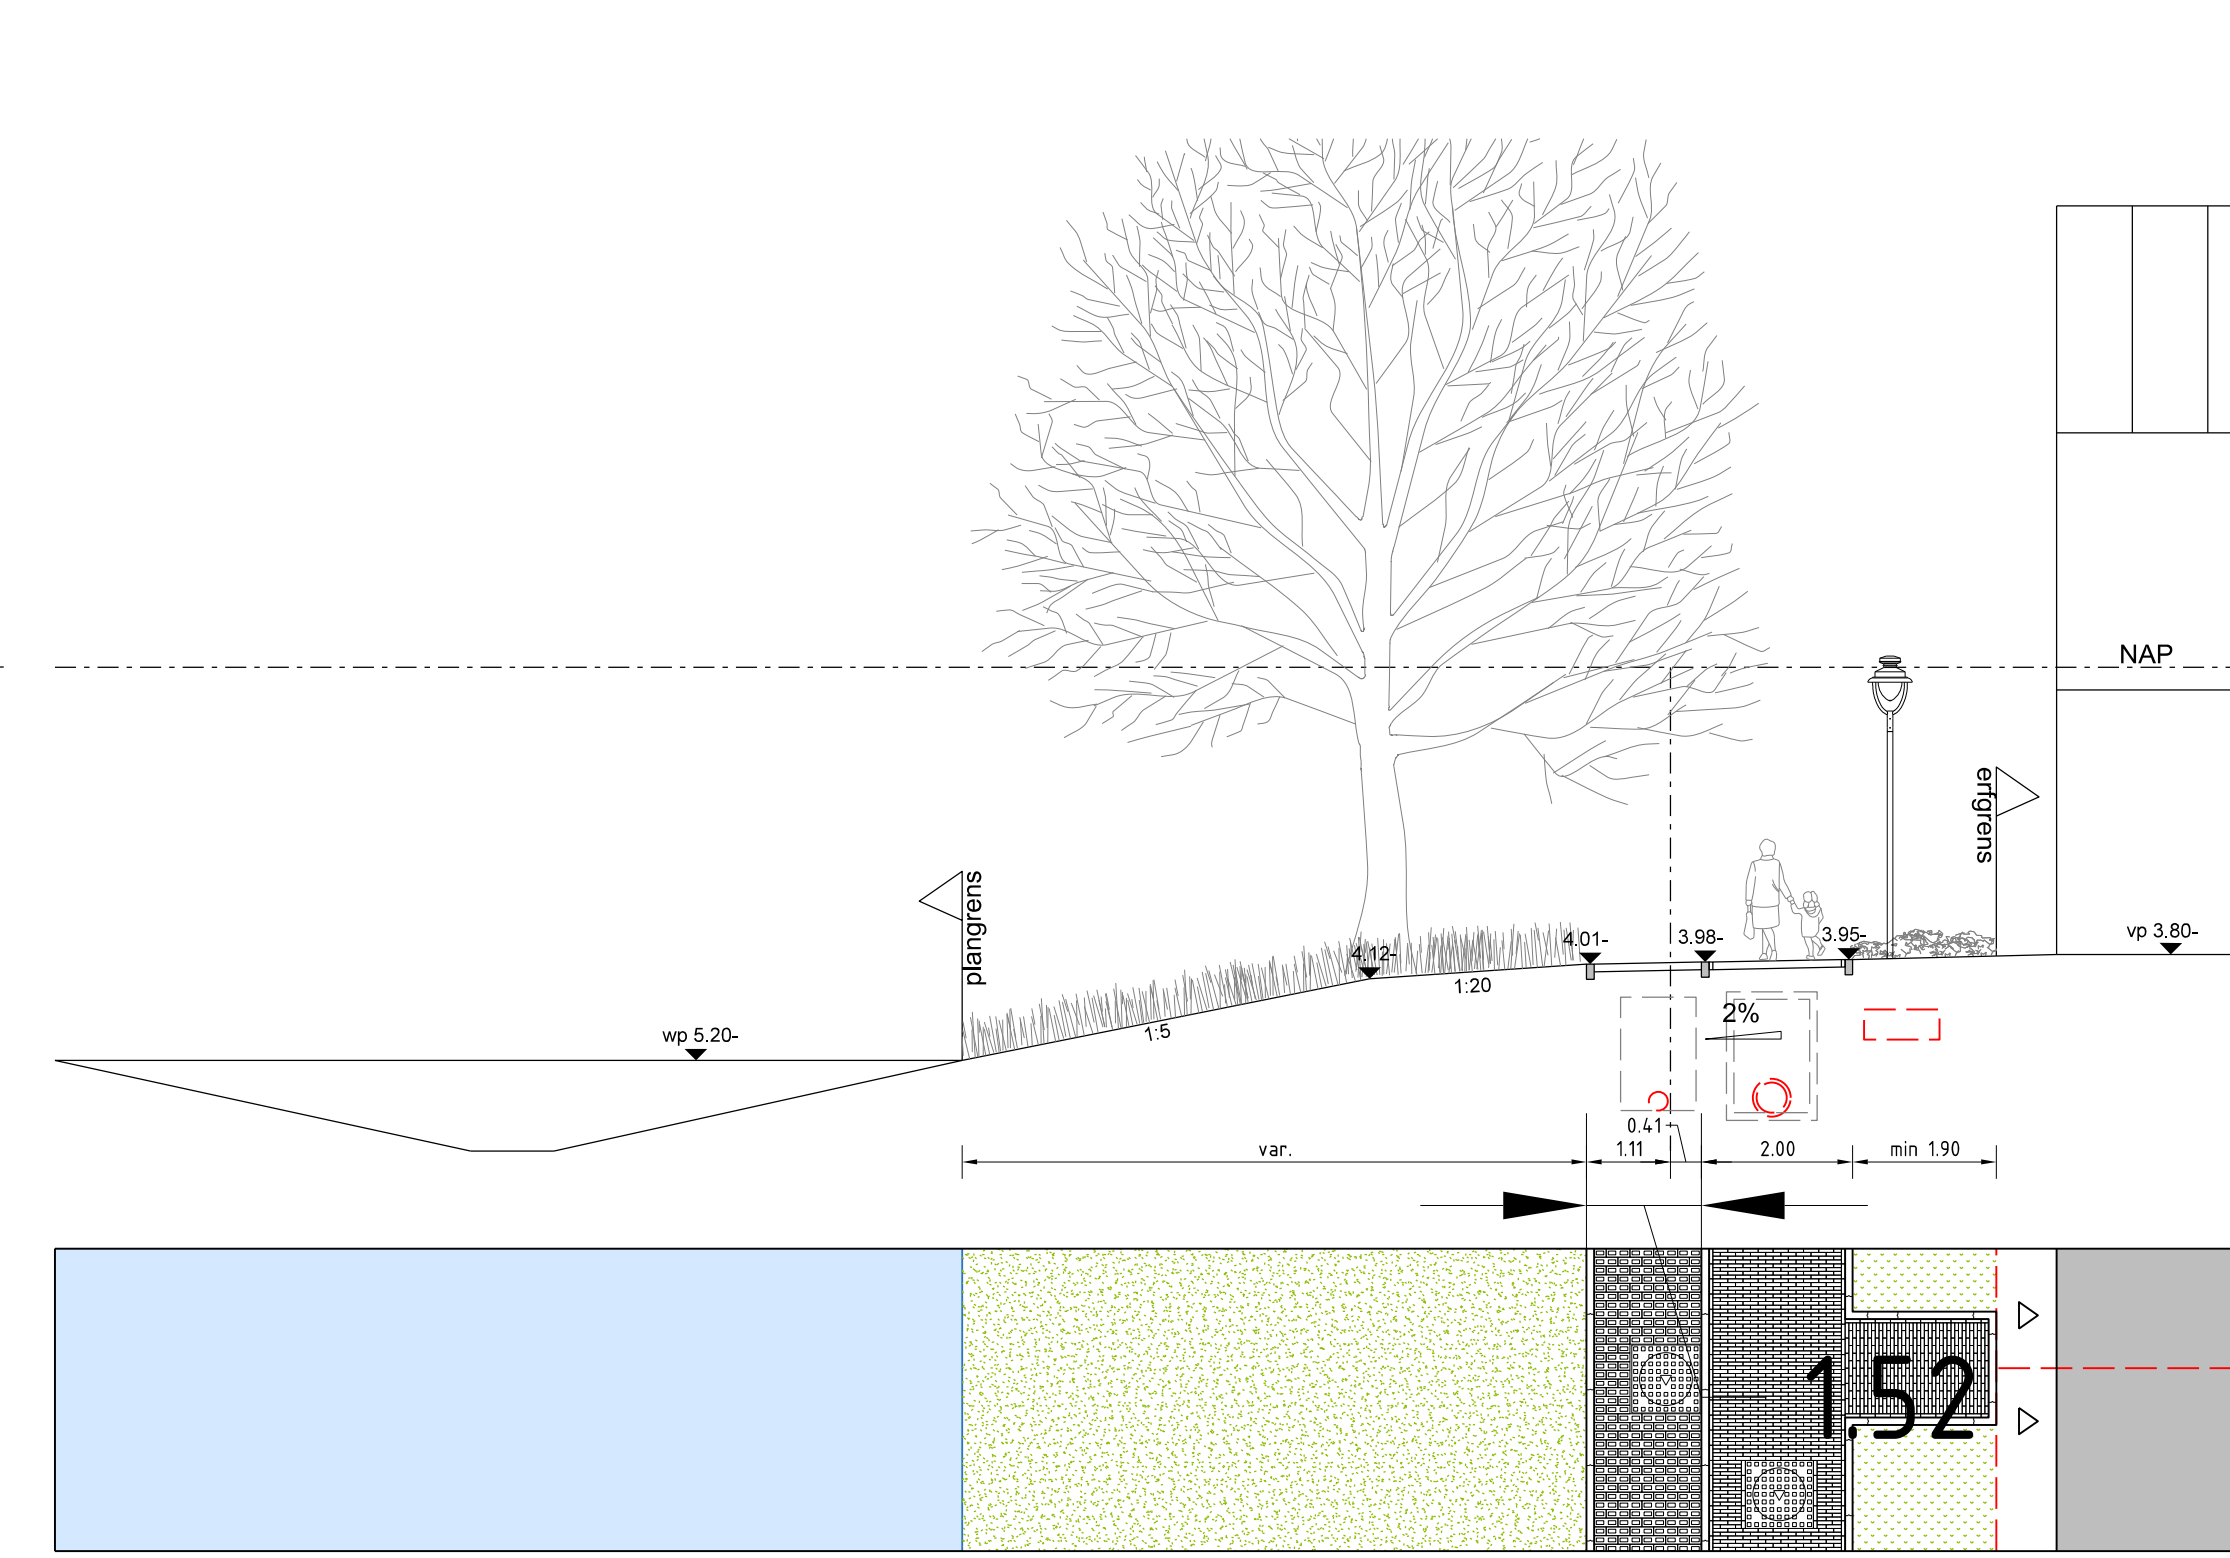

Profiel 18

Plantlijst

Afkorting	Wetenschappelijke naam	Nederlandse naam	Aantal
AC	Acer campestre	Veldesdoorn	48
Ag	Ainus glutinosa	Zwarte Els	8
Al	Amelanchier lamarckii	Krentenboompje	96
Bn	Betula nigra	Zwarte Berk	2
Bp	Betula pendula	Ruwe Berk	38
Bps	Betula pubescens	Zachte Berk	26
Ca	Corylus avellana	Gewone Hazelaar	11
Cb	Carpinus betulus	Gewone Haagbeuk	89
Cc	Corylus colurna	Boomhazelaar	2
Cl	Crataegus laevigata	Tweestijlige Meidoorn	10
Cm	Crataegus monogyna	Eenstijlige Meidoorn	29
Cma	Cornus mas	Gele Kornoelje	60
Co	Cydonia oblonga	Kweepeer	20
Ca	Castanea sativa	Tamme Kastanje	21
Ee	Euonymus europaeus	Wilde Kardinaalsmuts	146
FSA	Fagus sylvatica 'Atropurpurea'	Rode Beuk	1
Gd	Gymnocladus dioica	Doodsbeenderenboom	1
Ia	Ilex aquifolium	Groene Hulst	13
Jr	Juglans regia	Gewone Walnoot	12
Ls	Liquidambar styraciflua	Amberboom	1
MdE	Malus domestica 'Elstar'	Appel Elstar	18
Me	Malus Evereste'	Sierappel	29
Mg	Mespilus germanica	Mispel	8
Ms	Malus sylvestris	Wilde Appel	17
Pa	Prunus avium	Zoete Kers	31
Paa	Populus alba	Witte Abete	2
Pf	Pterocarya fraxinifolia	Gewone Vleugelnoot	1
Pn	Pyrus nivalis	Sneeuwpeer	27
Pp	Prunus padus	Gewone Vogelkers	28
Ps	Prunus spinosa	Sleedoorn	55
Pt	Populus tremula	Ratelpopulier	2
Op	Quercus petraea	Wintereik	1
Qr	Quercus robur	Zomereik	29
Rpf	Robinia pseudoacacia 'Frisia'	Acacia	1
RuP	Ribes uva-crispa 'Pax'	Kruisbes	23
RuT	Ribes uva-crispa 'Tatjana'	Kruisbes doornarm	22
Sa	Salix alba	Gewone Wilg	62
Saa	Sorbus aucuparia	Gewone Lipsbes	12
Si	Syrphobolium japonicum	Honingboom	1
Sn	Sambucus nigra	Gewone vier	6
Tc	Tilia cordata	Wintertinde	8
TcR	Tilia cordata 'Rancho'	Kleinbladerige Linde	33
Td	Taxodium distichum	Moerascypres	1
Ul	Ulmus laevis	Fladdeneep	13