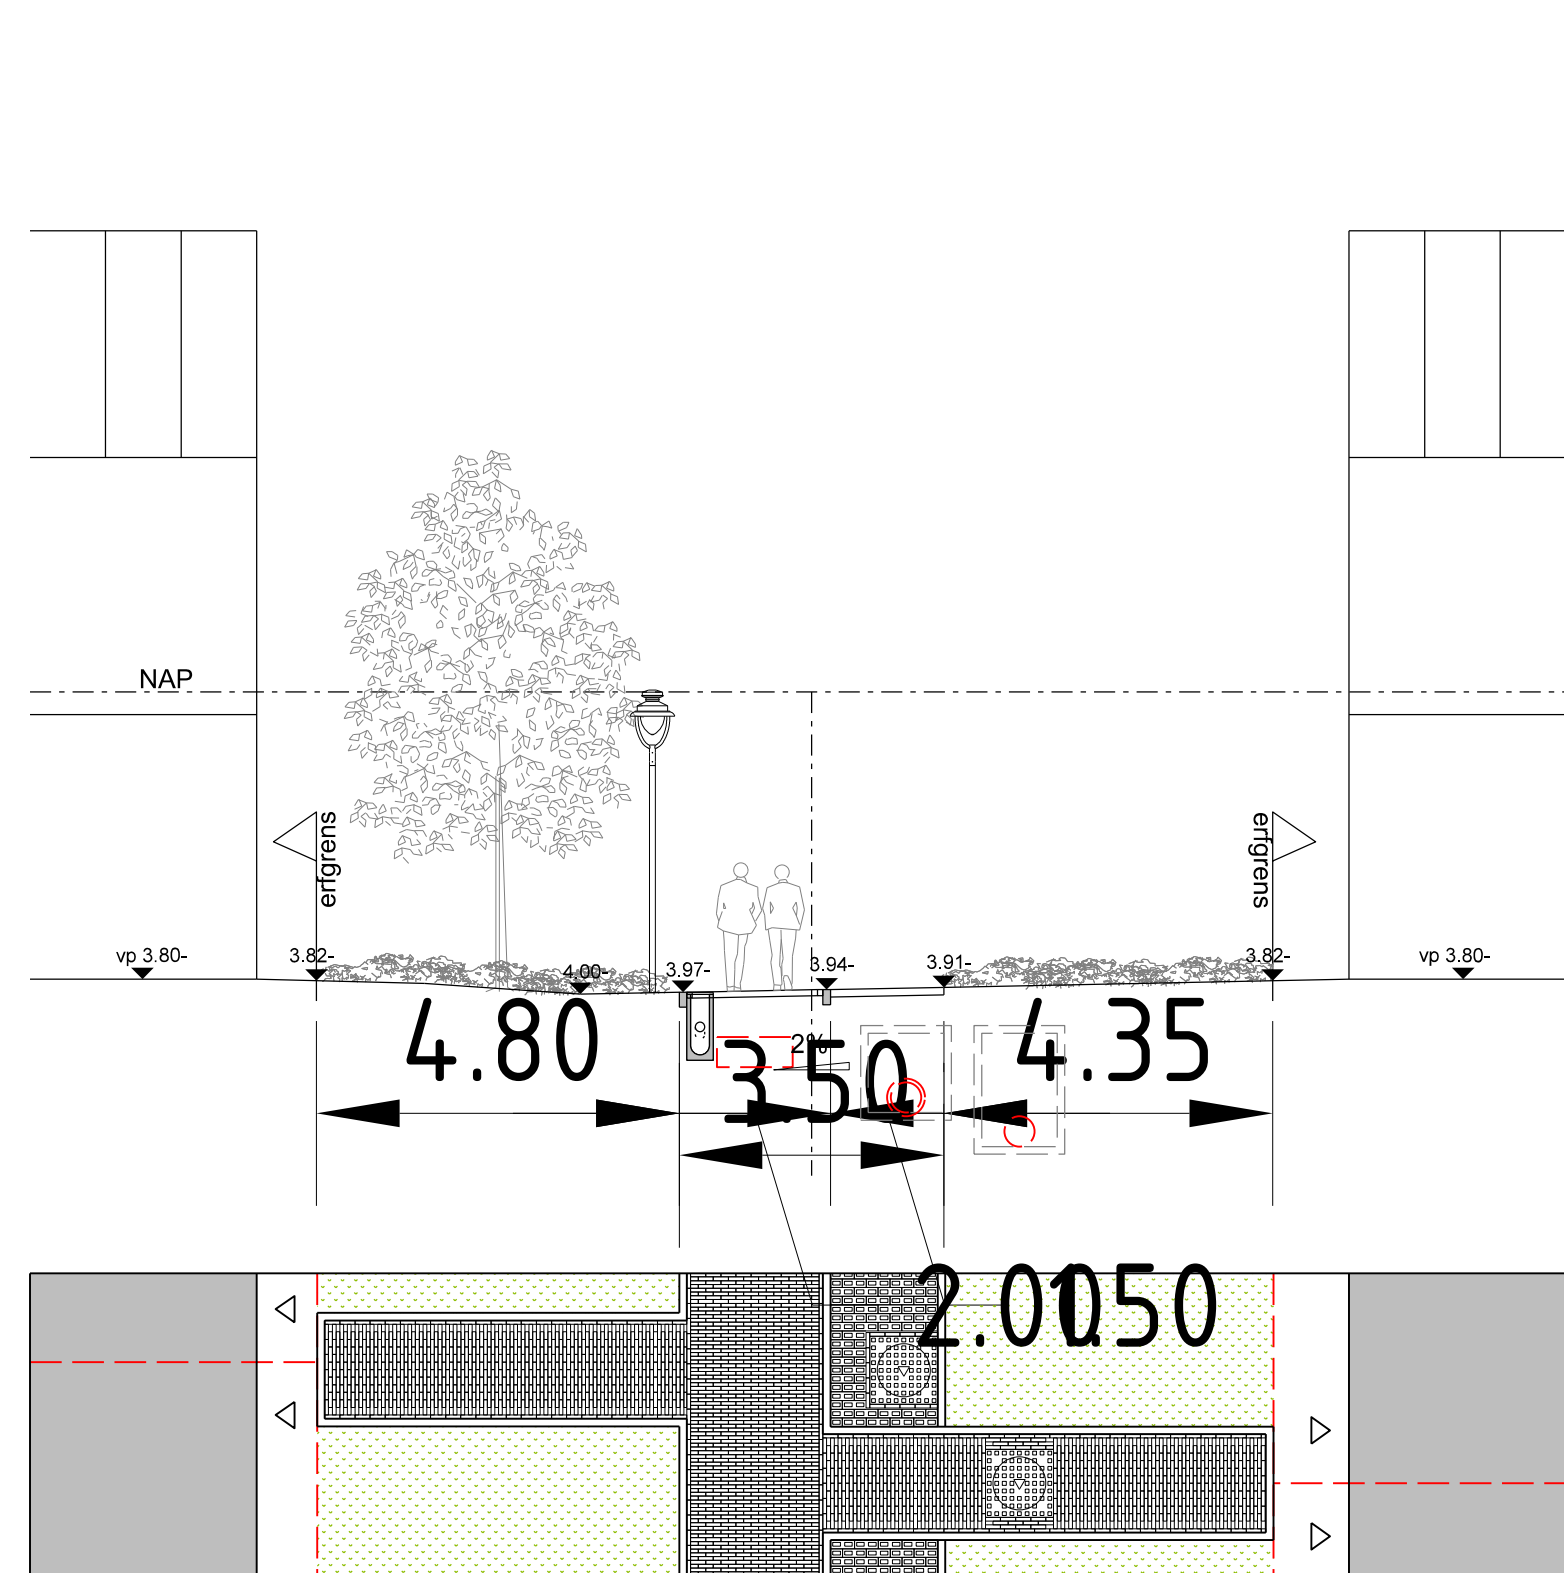

Profiel 17

Profiel 18

Profiel 19

Profiel 20

Profiel 21

Profiel 22

Detail: beschoeiing langs kavels

Detail: langspaarkeervakken

Gemeente Almere - Gebiedsontwikkeling

Project: Bouwveld 18 5F4
Omschrijving: Almere Hout Nobelhorst
Inrichtingsplan profielen

Afdeling: GO	Tekeningnummer: I05F4 bouwveld 18	Formaat: A0	Blad 9-9
Ontwerper: RH / SK	Documenttype: 1	Schaal: 1:100	
Tekenaar: SK	Datum: 12-02-2025	Revisie: 0	
Projectleider: KB	Status: Definitief		