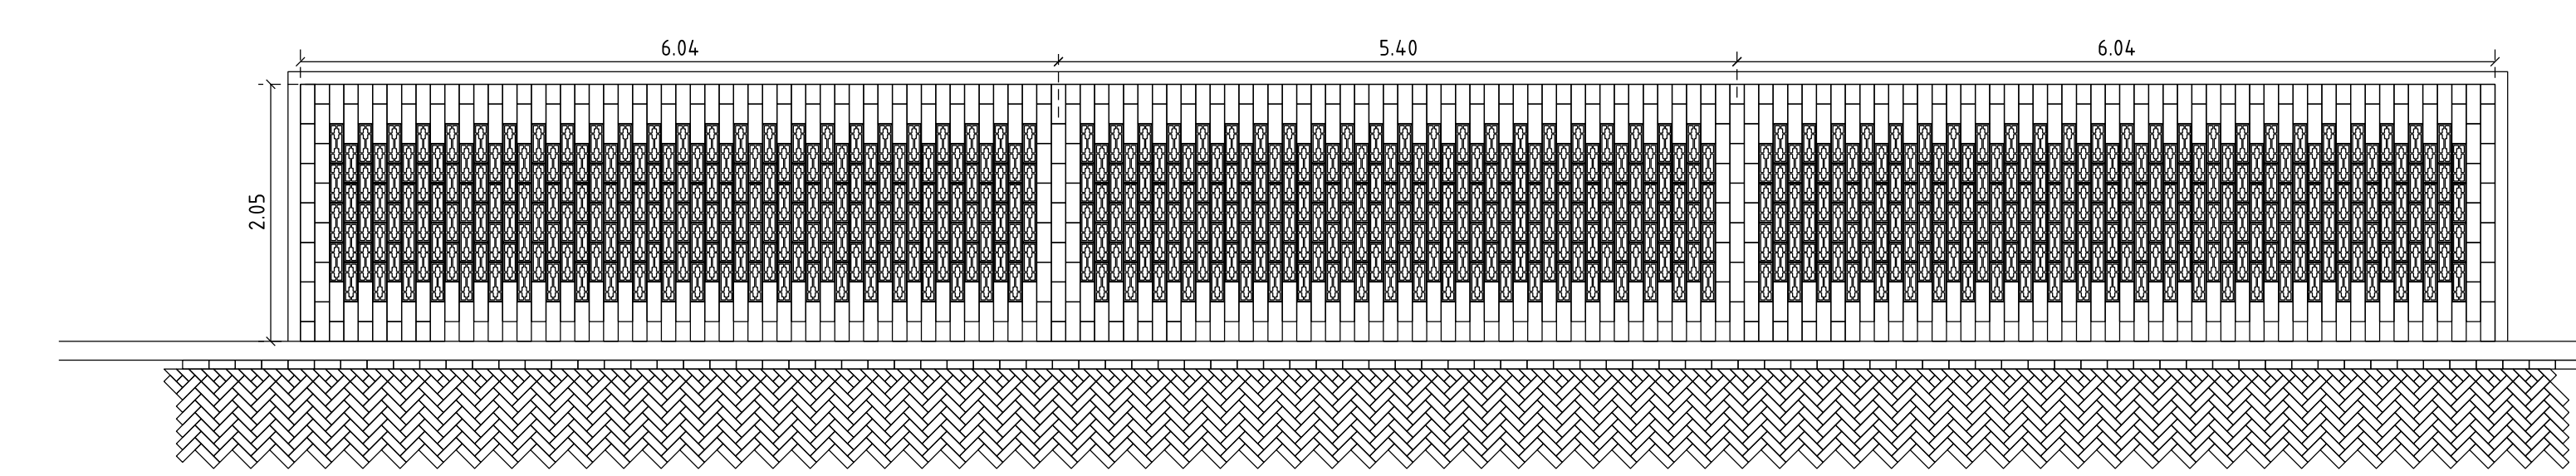

Profiel 17

Profiel 18

Profiel 19

Profiel 20

Profiel 21

Profiel 22

Detail: beschoeiing langs kavels

Detail: langspaarkeervakken

Gemeente Almere - Gebiedsontwikkeling

Project: Bouwveld 18 5F4
Omschrijving: Almere Hout Nobelhorst
Inrichtingsplan profielen

Afdeling: GO	Tekeningnummer: I05F4 bouwveld 18	Formaat: A0	Blad 9-9
Ontwerper: RH / SK	Documenttype: 1	Schaal: 1:100	
Tekenaar: SK	Datum: 12-02-2025	Revisie: 0	
Projectleider: KB	Status: Definitief		