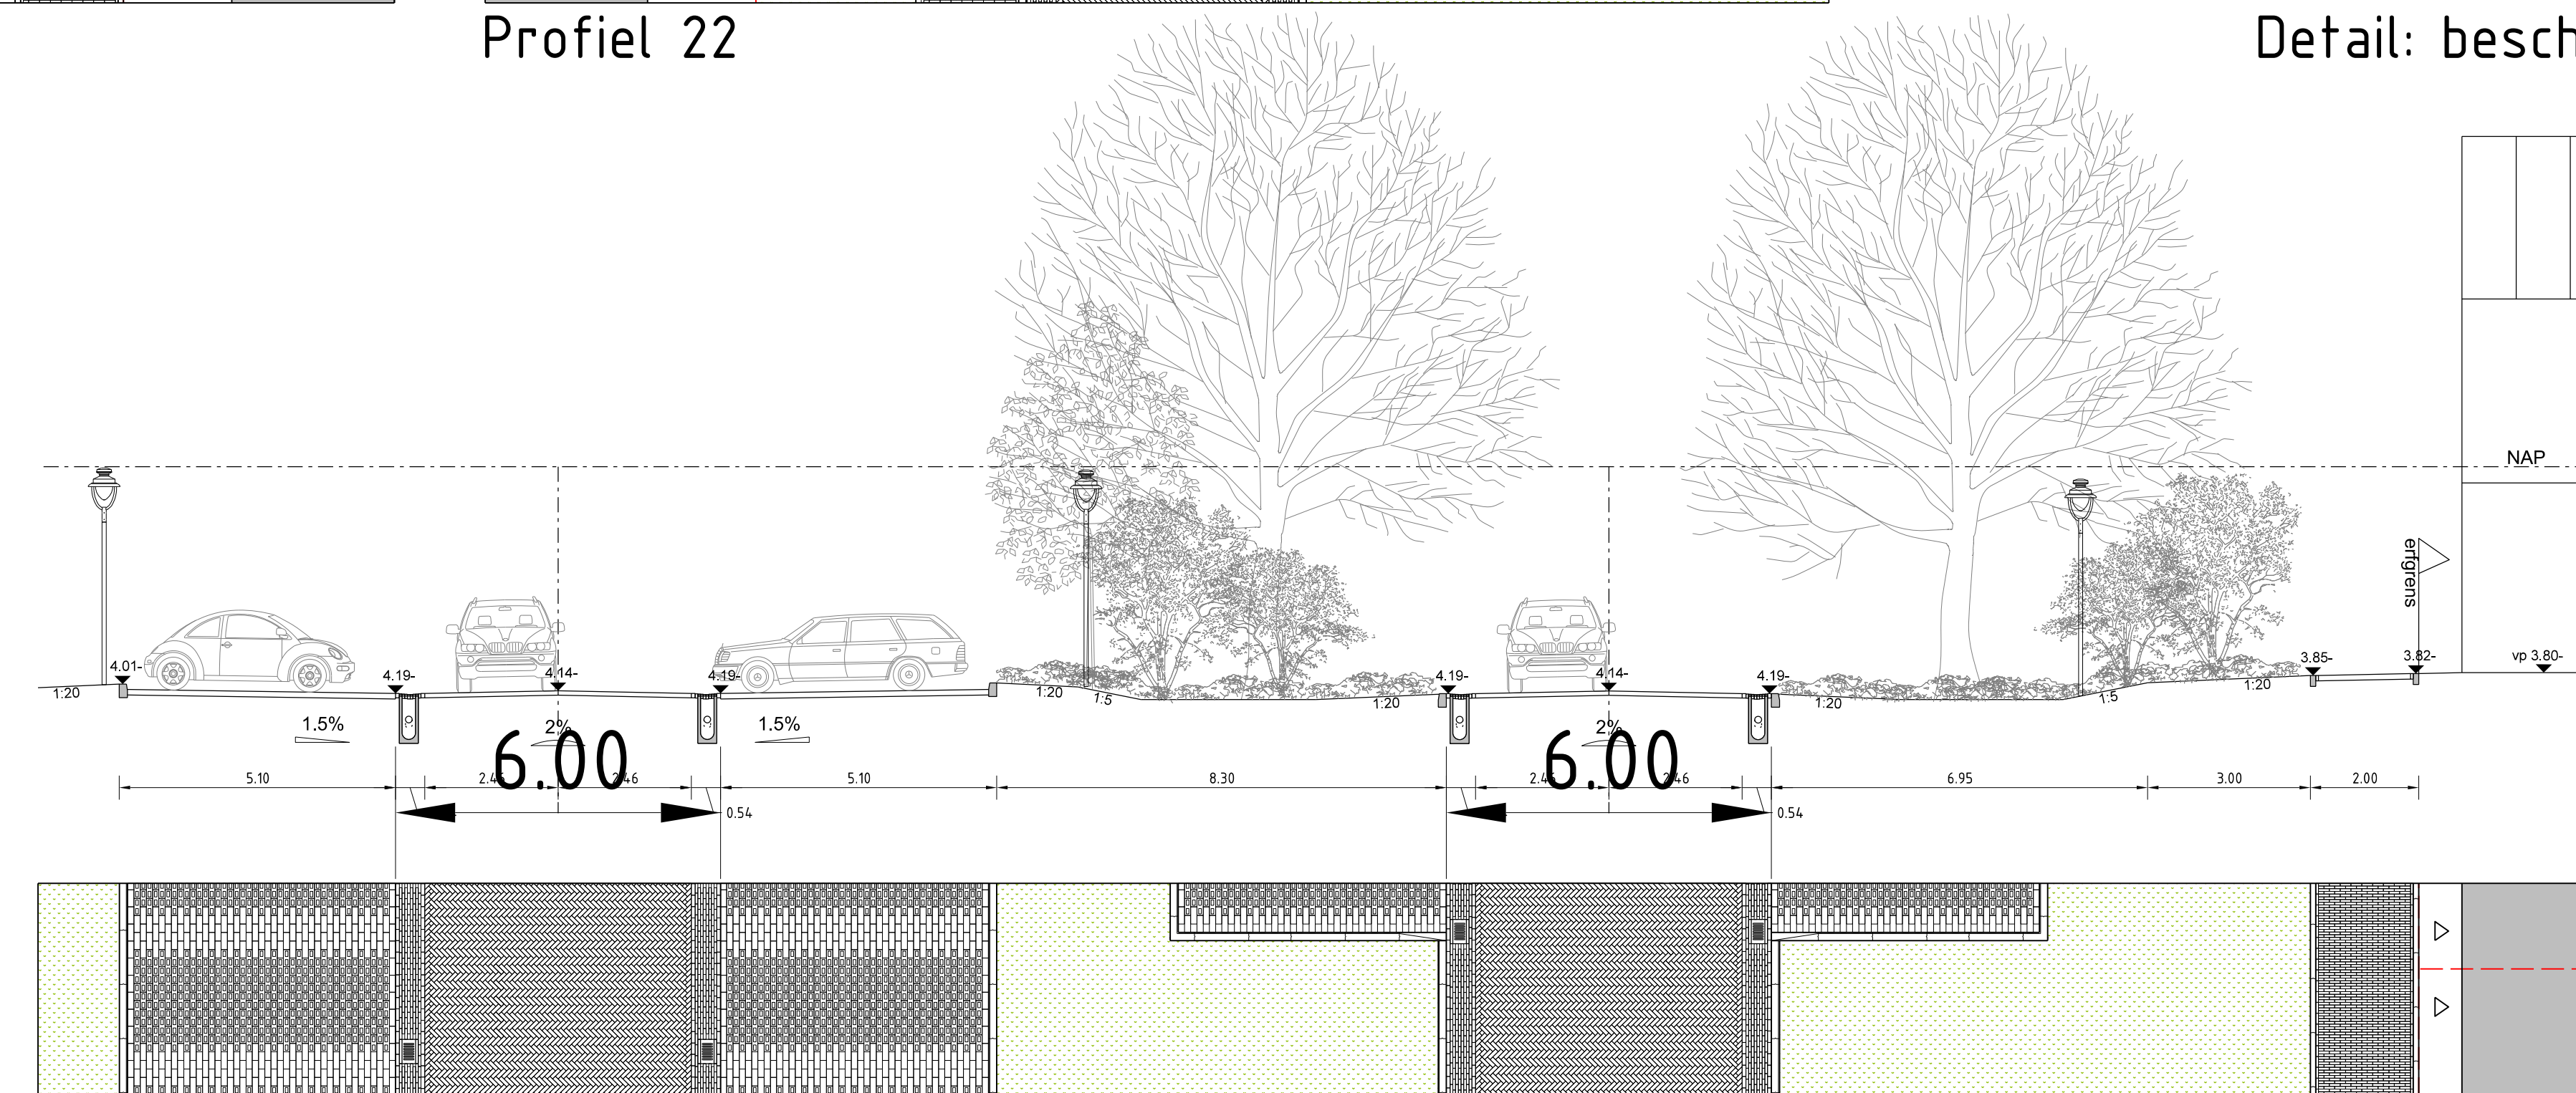

Profiel 17

Profiel 18

Profiel 19

Profiel 20

Profiel 21

Profiel 22

Detail: beschoeiing langs kavels

Detail: langspaarkeervakken

Gemeente Almere - Gebiedsontwikkeling

Project: Bouwveld 18 5F4
Omschrijving: Almere Hout Nobelhorst
Inrichtingsplan profielen

Afdeling: GO	Tekeningnummer: I05F4 bouwveld 18	Formaat: A0	Blad 9-9
Ontwerper: RH / SK	Documenttype: 1	Schaal: 1:100	
Tekenaar: SK	Datum: 12-02-2025	Revisie: 0	
Projectleider: KB	Status: Definitief		