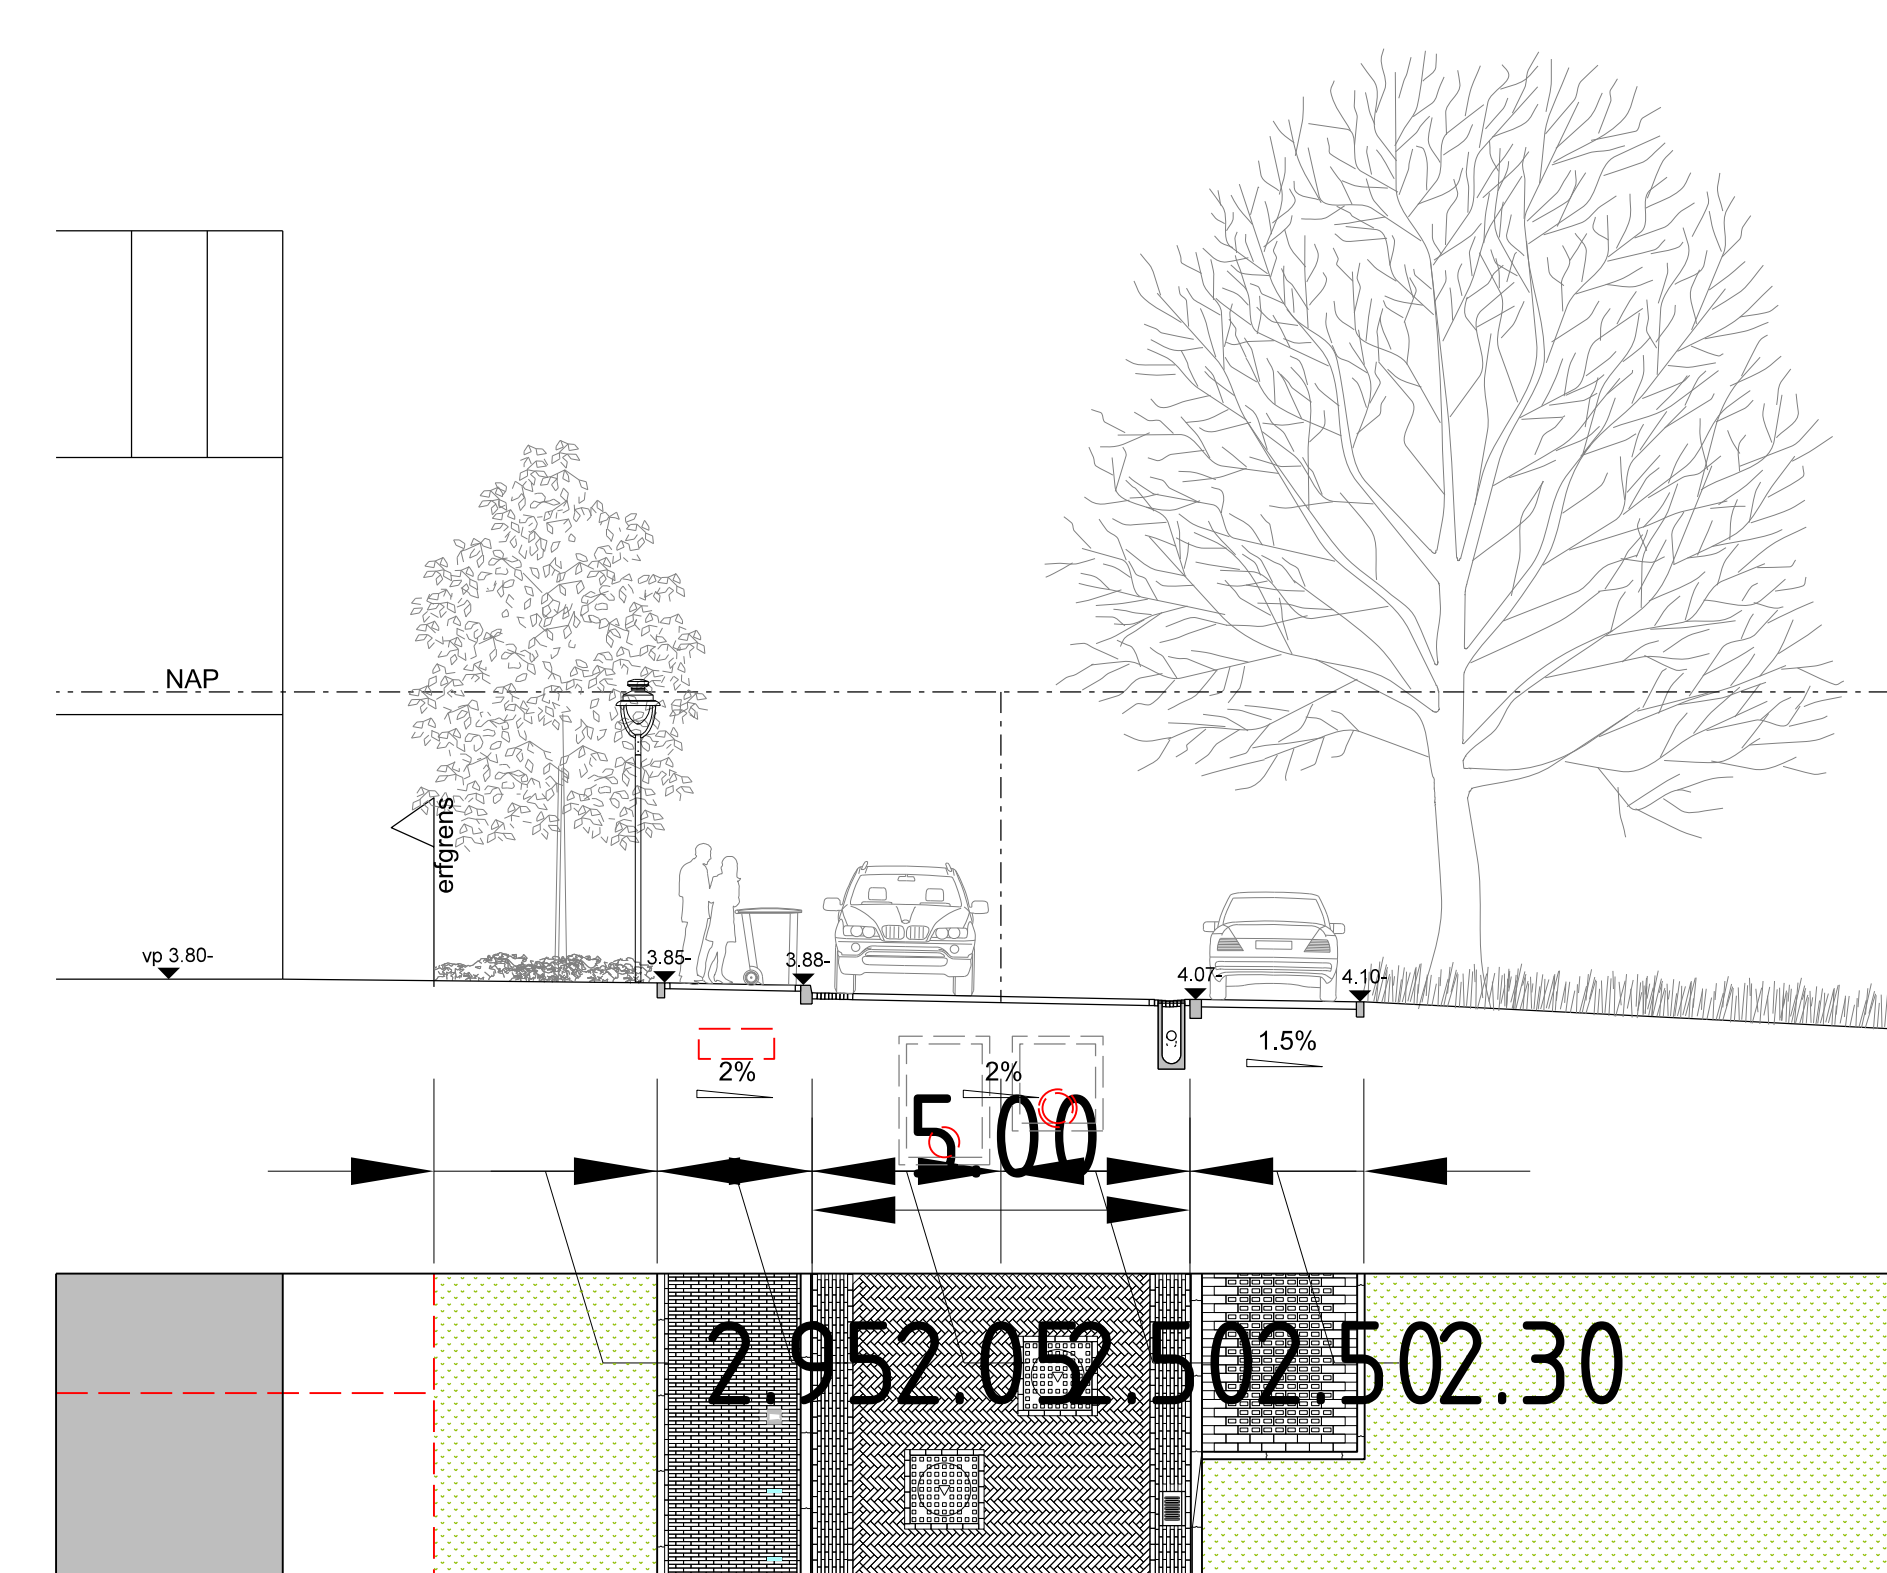

Profiel 17

Profiel 18

Profiel 19

Profiel 20

Profiel 21

Profiel 22

Detail: beschoeiing langs kavels

Detail: langspaarkeervakken

Gemeente Almere - Gebiedsontwikkeling

Project: Bouwveld 18 5F4
Omschrijving: Almere Hout Nobelhorst
Inrichtingsplan profielen

Afdeling: GO	Tekeningnummer: I05F4 bouwveld 18	Formaat: A0	Blad 9-9
Ontwerper: RH / SK	Documenttype: 1	Schaal: 1:100	
Tekenaar: SK	Datum: 12-02-2025	Revisie: 0	
Projectleider: KB	Status: Definitief		