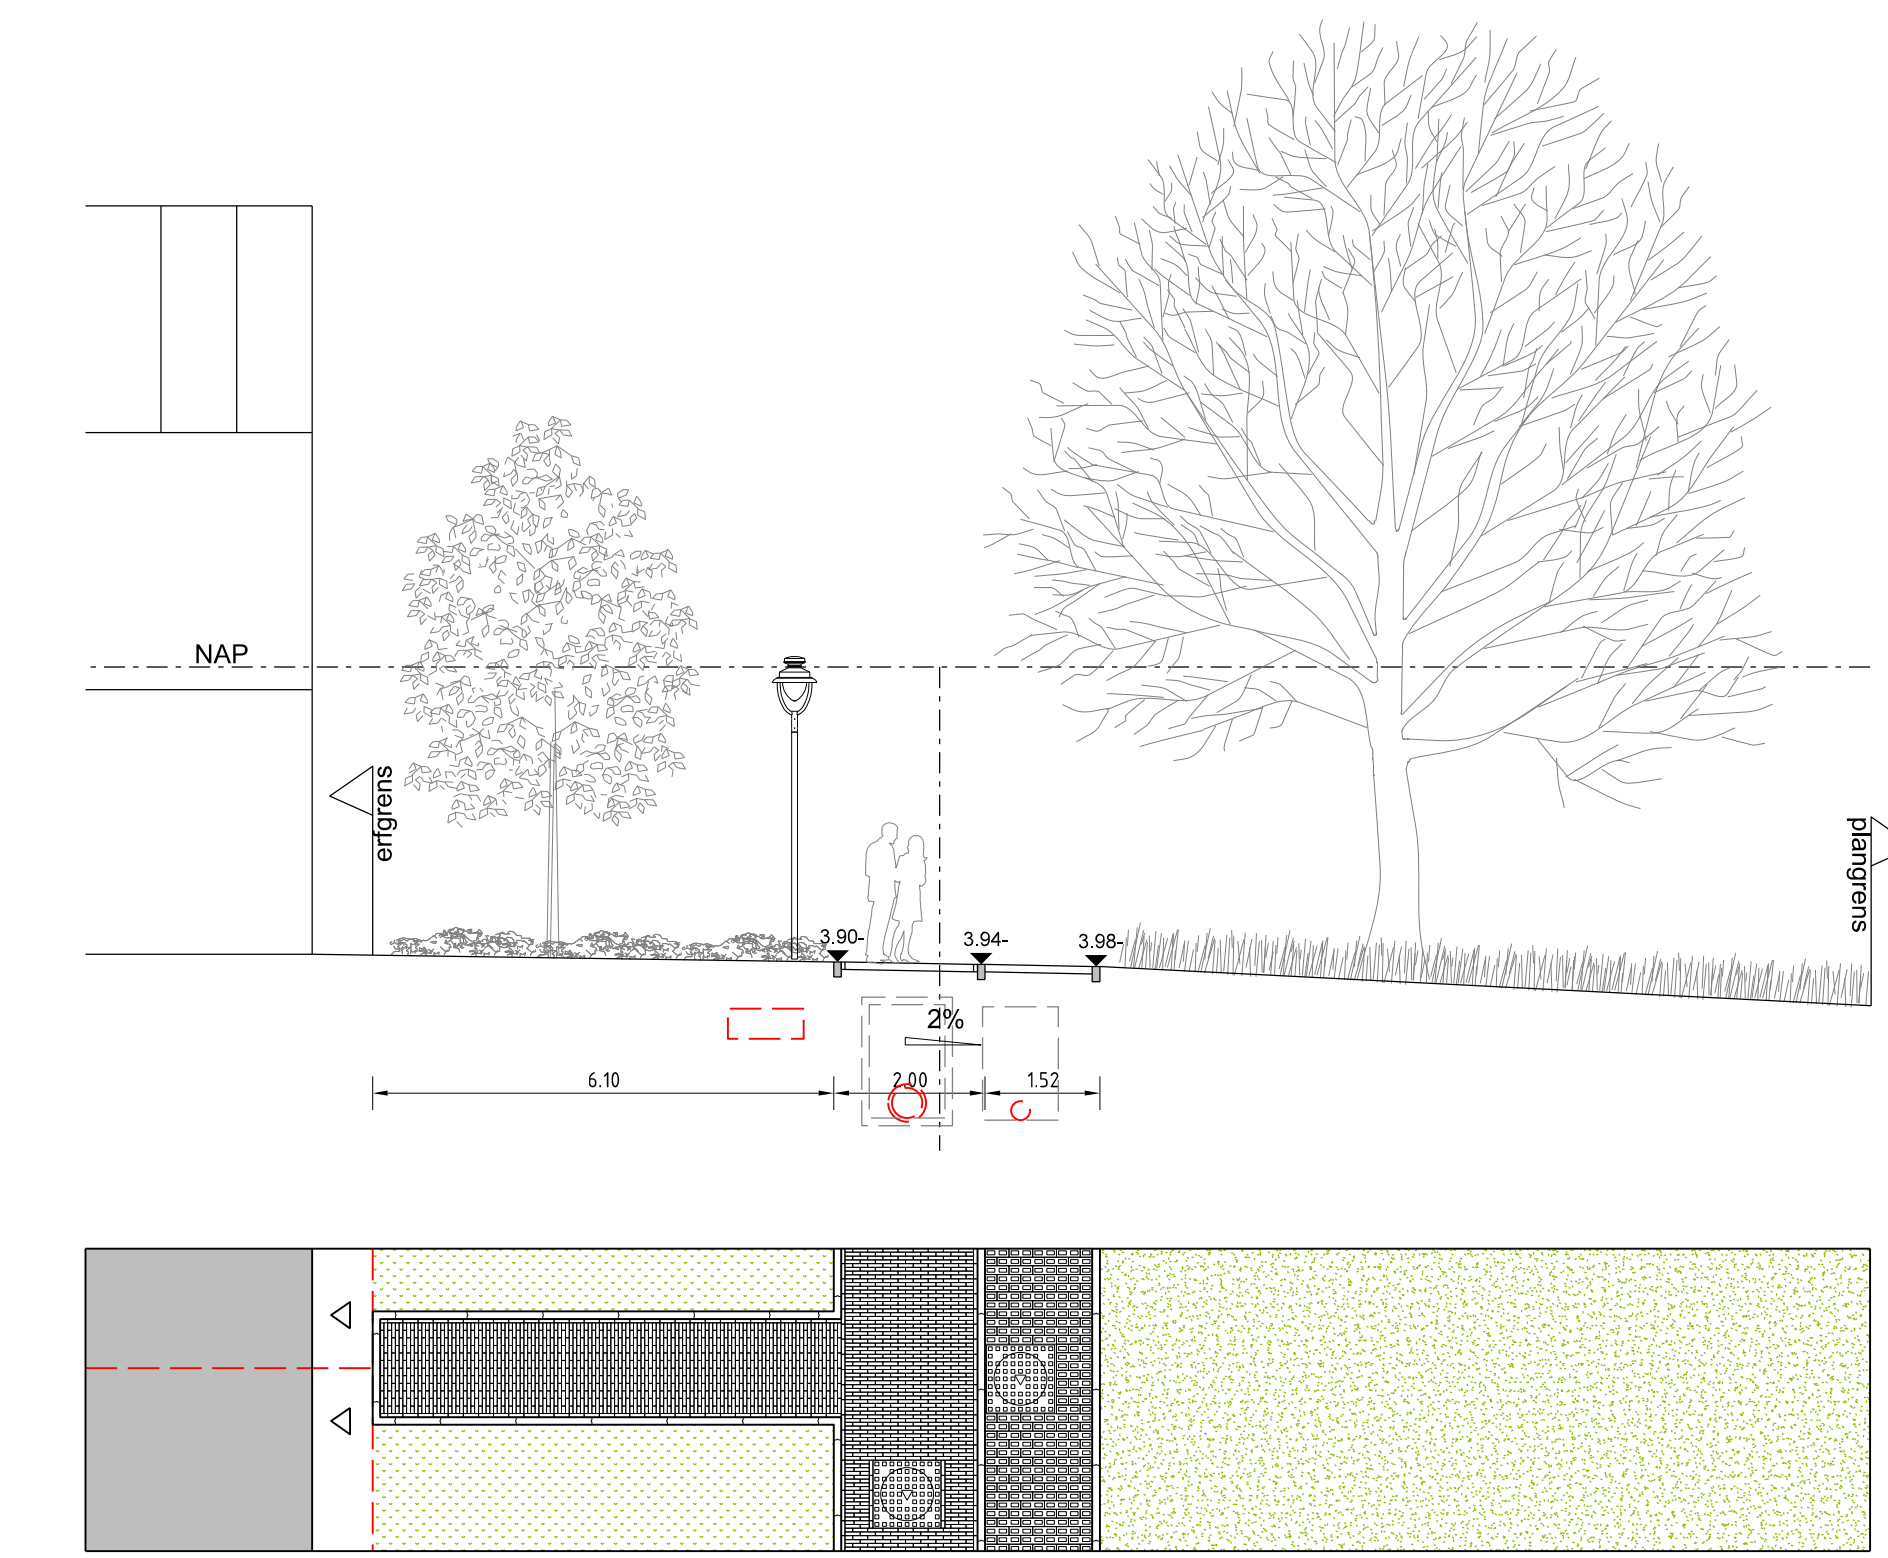

Profiel 19

Plantlijst

Afkorting	Wetenschappelijke naam	Nederlandse naam	Aantal
AC	Acer campestre	Veldesdoorn	48
Ag	Ainus glutinosa	Zwarte Els	8
Al	Amelanchier lamarckii	Krentenboompje	96
Bn	Betula nigra	Zwarte Berk	2
Bp	Betula pendula	Ruwe Berk	38
Bps	Betula pubescens	Zachte Berk	26
Ca	Corylus avellana	Gewone Hazelaar	11
Cb	Carpinus betulus	Gewone Haagbeuk	89
Cc	Corylus colurna	Boomhazelaar	2
Cl	Crataegus laevigata	Tweestijlige Meidoorn	10
Cm	Crataegus monogyna	Eenstijlige Meidoorn	29
Cma	Cornus mas	Gele Kornoelje	60
Co	Cydonia oblonga	Kweepeer	20
Ca	Castanea sativa	Tamme Kastanje	21
Ee	Euonymus europaeus	Wilde Kardinaalsmuts	146
FSA	Fagus sylvatica 'Atropurpurea'	Rode Beuk	1
Gd	Gymnocladus dioica	Doodsbeenderenboom	1
Ia	Ilex aquifolium	Groene Hulst	13
Jr	Juglans regia	Gewone Walnoot	12
Ls	Liquidambar styraciflua	Amberboom	1
MdE	Malus domestica 'Elstar'	Appel Elstar	18
Me	Malus Evereste'	Sierappel	29
Mg	Mespilus germanica	Mispel	8
Ms	Malus sylvestris	Wilde Appel	17
Pa	Prunus avium	Zoete Kers	31
Paa	Populus alba	Witte Abete	2
Pf	Pterocarya fraxinifolia	Gewone Vleugelnoot	1
Pn	Pyrus nivalis	Sneeuwpeer	27
Pp	Prunus padus	Gewone Vogelkers	28
Ps	Prunus spinosa	Sleedoorn	55
Pt	Populus tremula	Ratelpopulier	2
Op	Quercus petraea	Wintereik	1
Qr	Quercus robur	Zomereik	29
Rpf	Robinia pseudoacacia 'Frisia'	Acacia	1
RuP	Ribes uva-crispa 'Pax'	Kruisbes	23
RuT	Ribes uva-crispa 'Tatjana'	Kruisbes doornarm	22
Sa	Salix alba	Gewone Wilg	62
Saa	Sorbus aucuparia	Gewone Lipsbes	12
Si	Syrphobolium japonicum	Honingboom	1
Sn	Sambucus nigra	Gewone vier	6
Tc	Tilia cordata	Wintertinde	8
TcR	Tilia cordata 'Rancho'	Kleinbladerige Linde	33
Td	Taxodium distichum	Moerascypres	1
Ul	Ulmus laevis	Fladdeneep	13