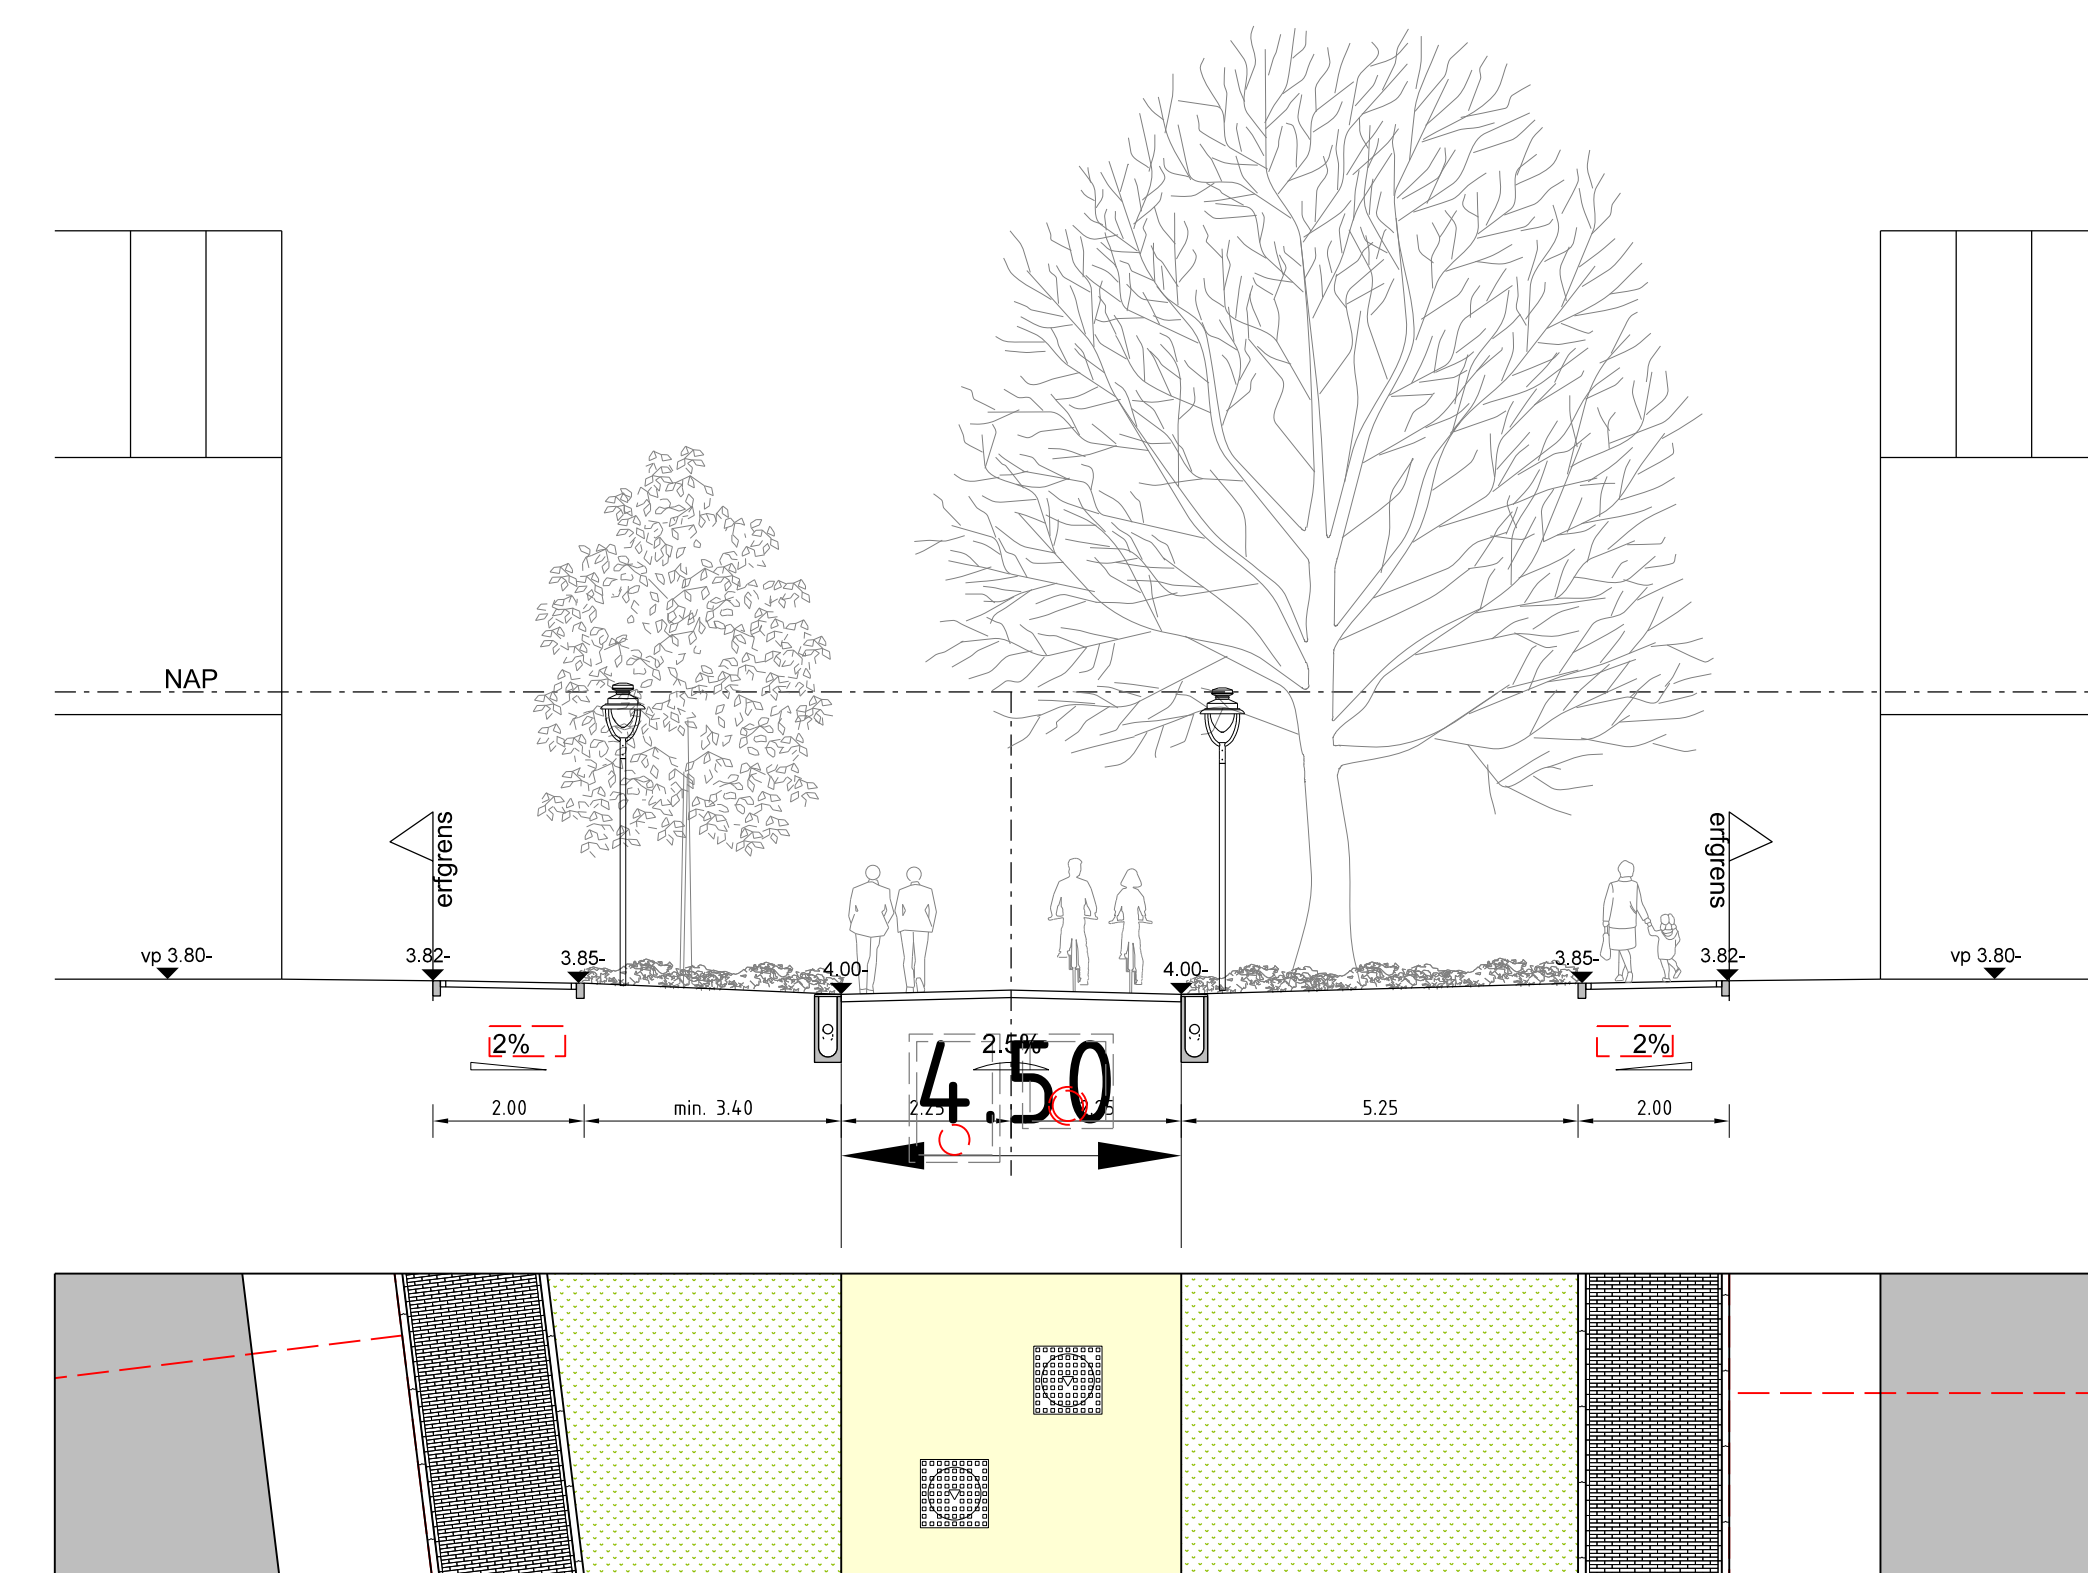

Profiel 17

Profiel 18

Profiel 19

Profiel 20

Profiel 21

Profiel 22

Detail: beschoeiing langs kavels

Detail: langspaarkeervakken

Gemeente Almere - Gebiedsontwikkeling

Project: Bouwveld 18 5F4
Omschrijving: Almere Hout Nobelhorst
Inrichtingsplan profielen

Afdeling: GO	Tekeningnummer: I05F4 bouwveld 18	Formaat: A0	Blad 9-9
Ontwerper: RH / SK	Documenttype: 1	Schaal: 1:100	
Tekenaar: SK	Datum: 12-02-2025	Revisie: 0	
Projectleider: KB	Status: Definitief		