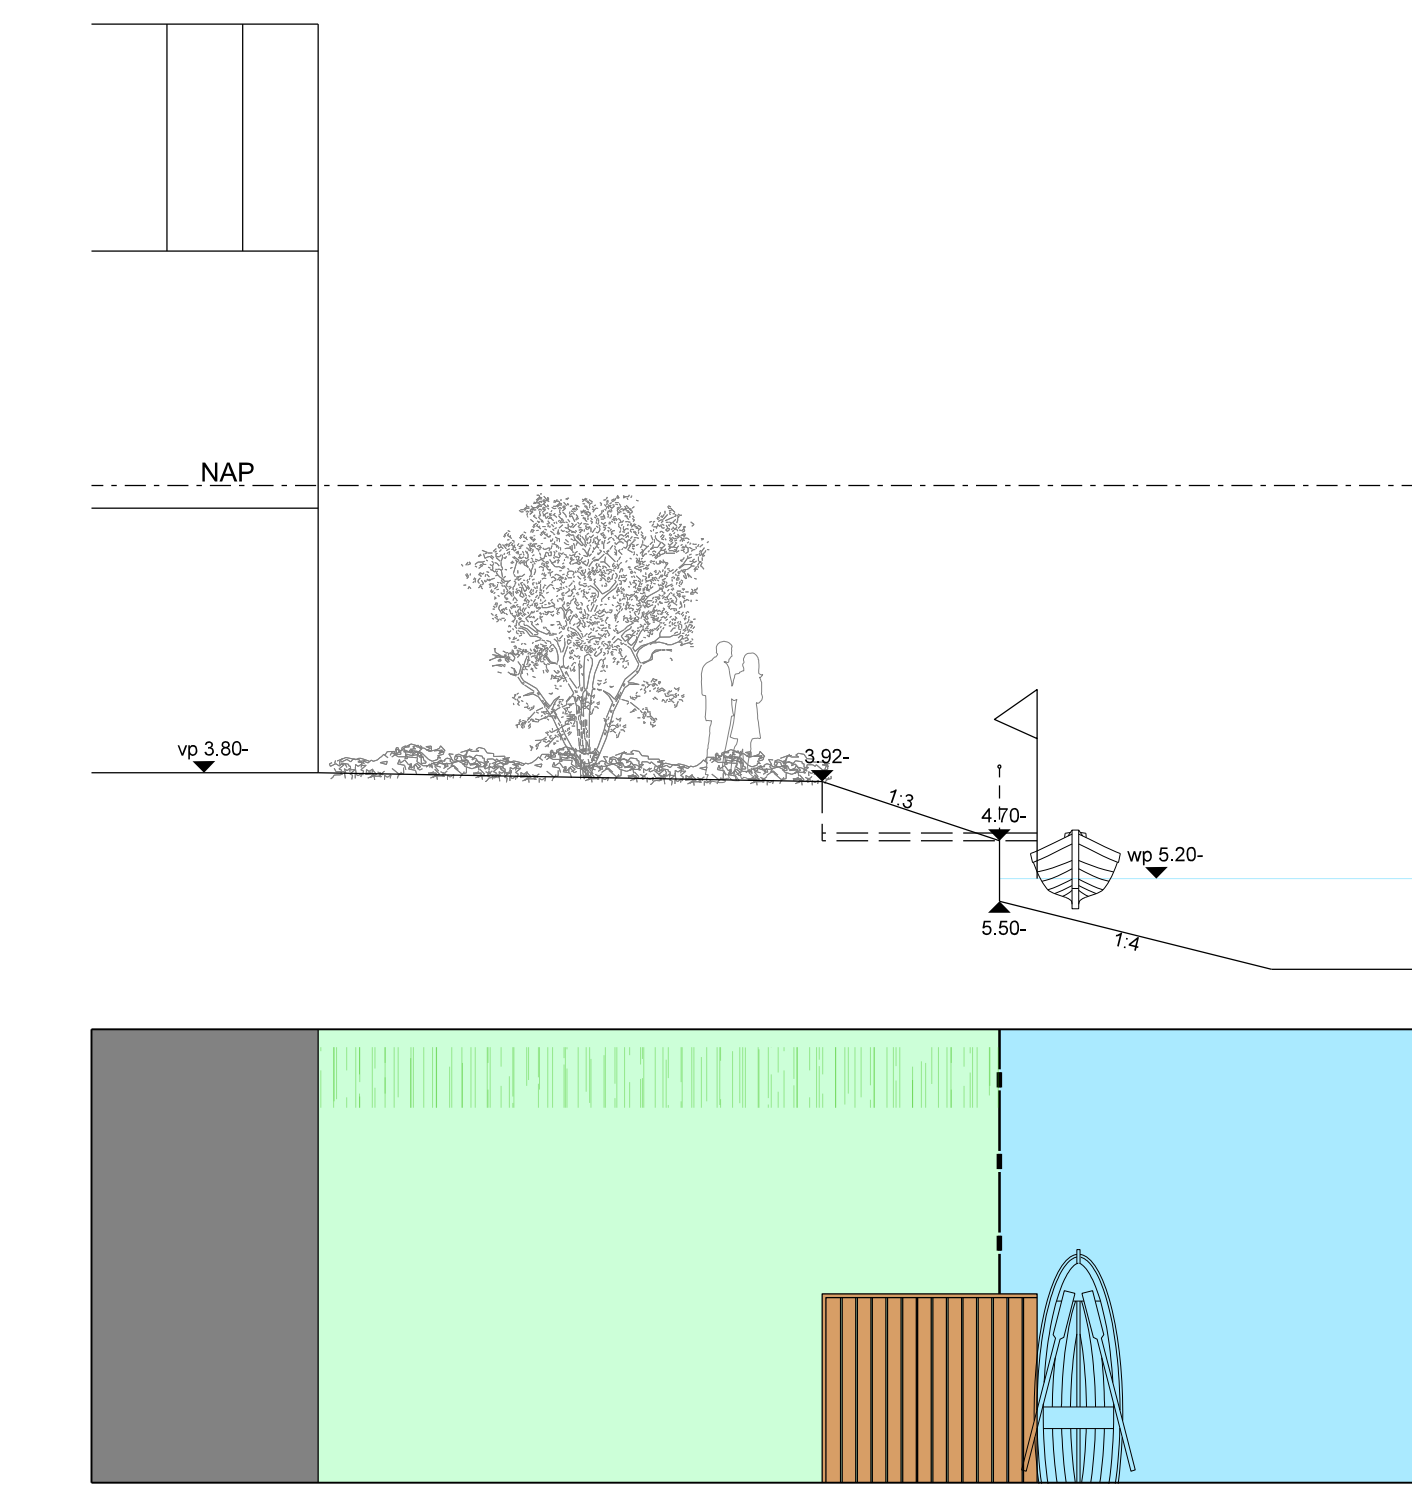

Profiel 17

Profiel 18

Profiel 19

Profiel 20

Profiel 21

Profiel 22

Detail: beschoeiing langs kavels

Detail: langspaarkeervakken

Gemeente Almere - Gebiedsontwikkeling

Project: Bouwveld 18 5F4
Omschrijving: Almere Hout Nobelhorst
Inrichtingsplan profielen

Afdeling: GO	Tekeningnummer: I05F4 bouwveld 18	Formaat: A0	Blad 9-9
Ontwerper: RH / SK	Documenttype: 1	Schaal: 1:100	
Tekenaar: SK	Datum: 12-02-2025	Revisie: 0	
Projectleider: KB	Status: Definitief		