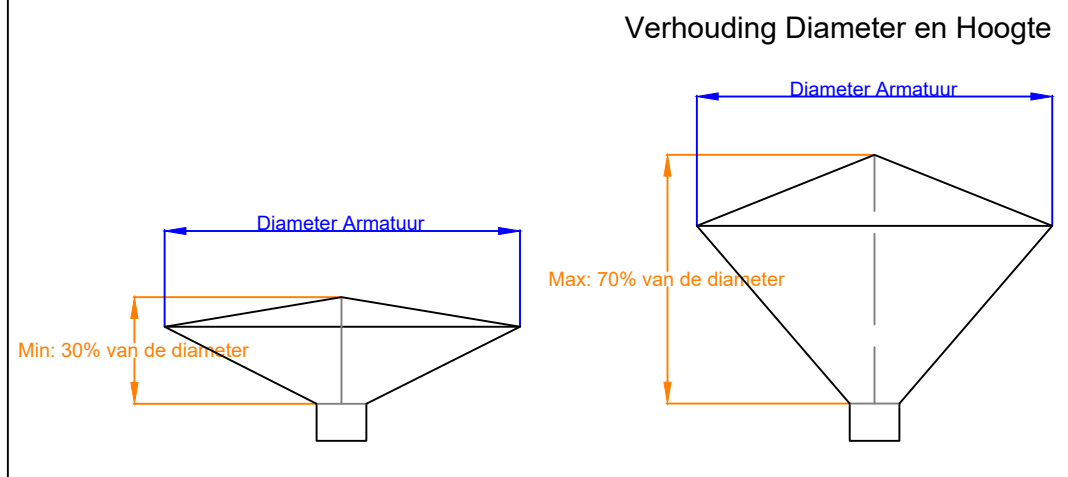

Referentiearmaturen, vormgeving

**Transparante deel kap**  
Het transparante deel van de onderkap dient opaal te zijn met een egaal oppervlak