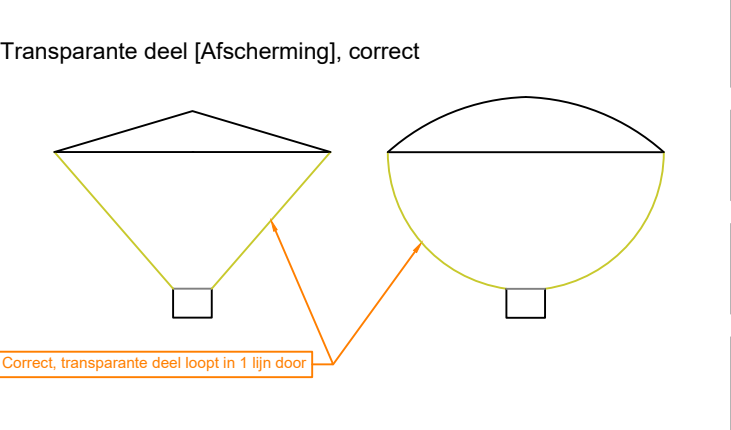

Referentiearmaturen, vormgeving

**Transparante deel kap**  
Het transparante deel van de onderkap dient opaal te zijn met een egaal oppervlak