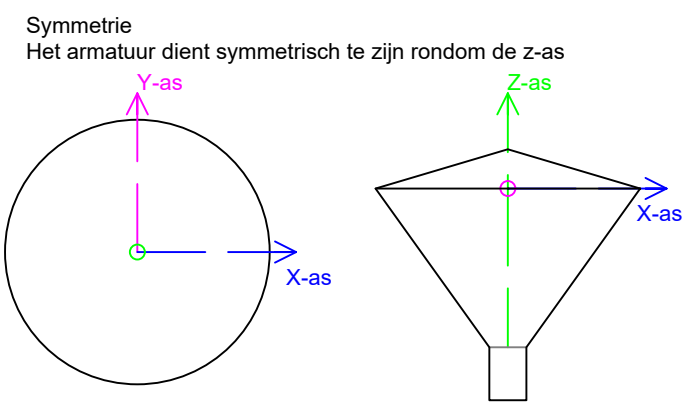

Referentiearmaturen, vormgeving

**Transparante deel kap**  
Het transparante deel van de onderkap dient opaal te zijn met een egaal oppervlak