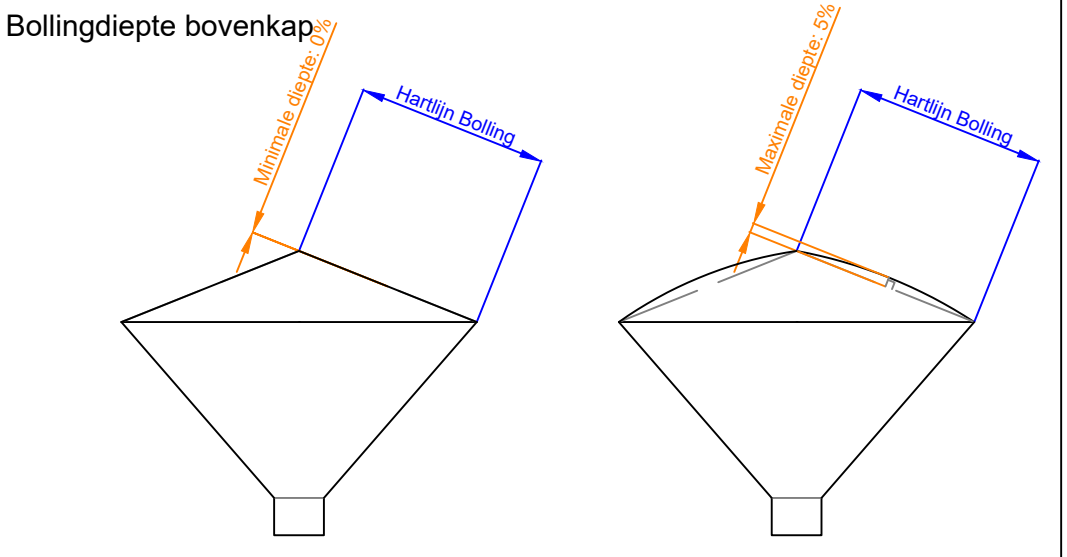

Referentiearmaturen, vormgeving

**Transparante deel kap**  
Het transparante deel van de onderkap dient opaal te zijn met een egaal oppervlak