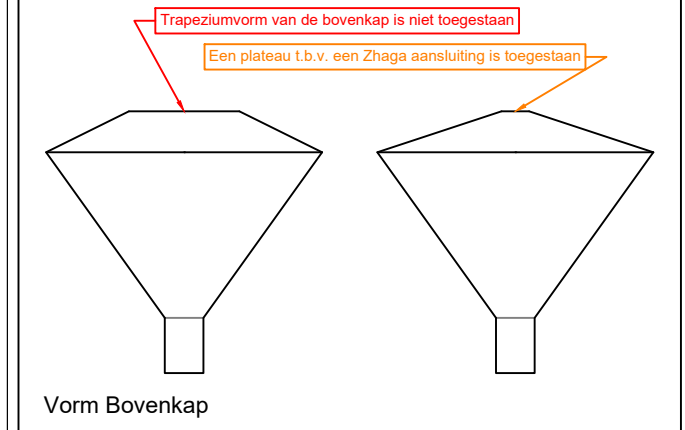

Referentiearmaturen, vormgeving

**Transparante deel kap**  
Het transparante deel van de onderkap dient opaal te zijn met een egaal oppervlak