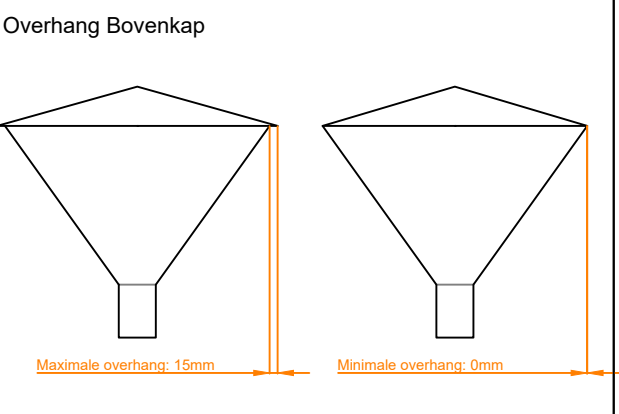

Referentiearmaturen, vormgeving

**Transparante deel kap**  
Het transparante deel van de onderkap dient opaal te zijn met een egaal oppervlak