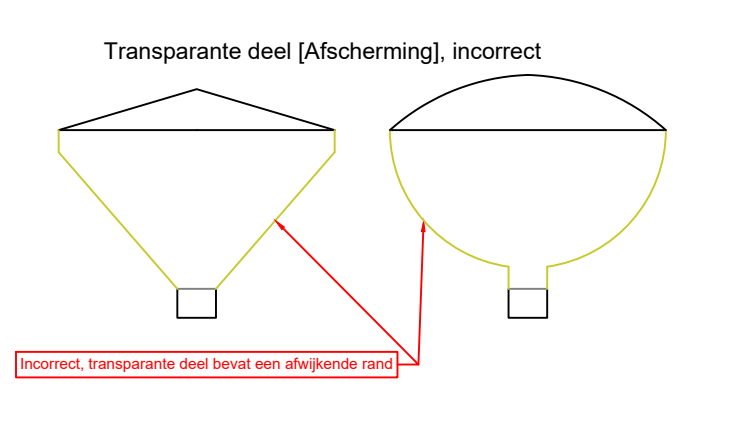

Referentiearmaturen, vormgeving

**Transparante deel kap**  
Het transparante deel van de onderkap dient opaal te zijn met een egaal oppervlak