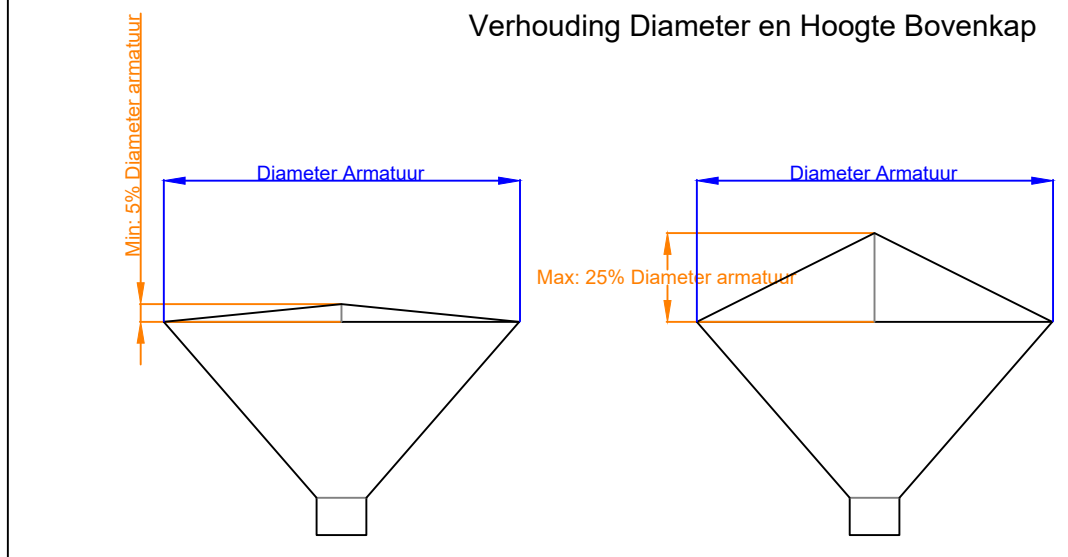

Referentiearmaturen, vormgeving

**Transparante deel kap**  
Het transparante deel van de onderkap dient opaal te zijn met een egaal oppervlak