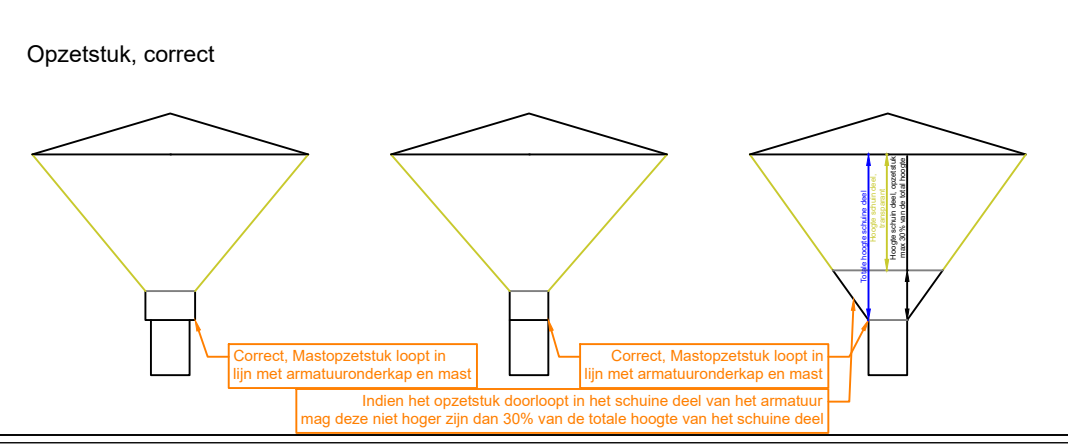

Referentiearmaturen, vormgeving

**Transparante deel kap**  
Het transparante deel van de onderkap dient opaal te zijn met een egaal oppervlak