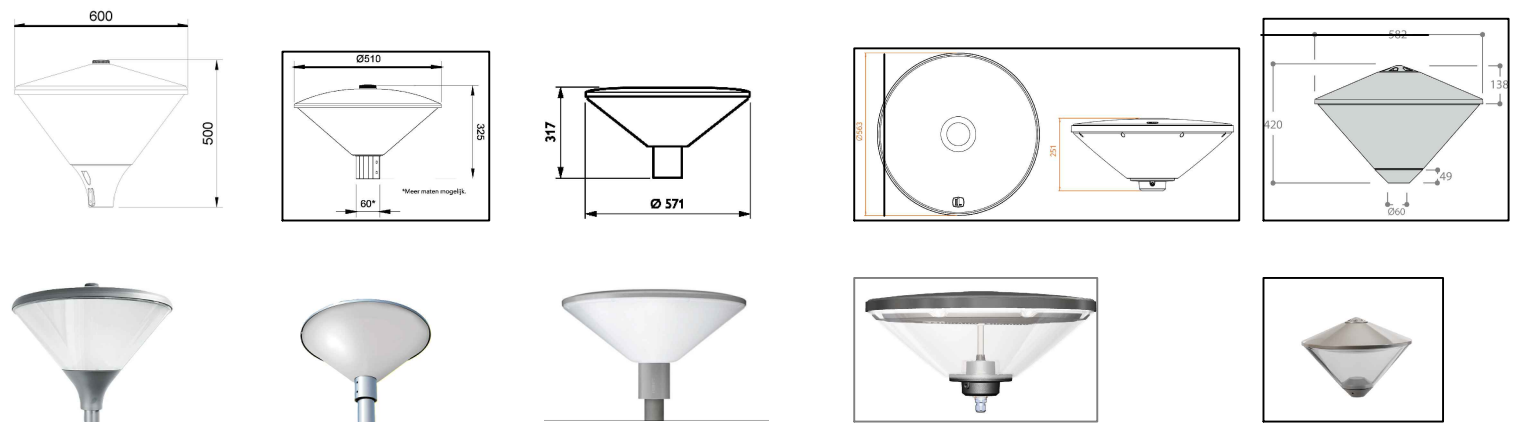

Referentiearmaturen, vormgeving

**Transparante deel kap**  
Het transparante deel van de onderkap dient opaal te zijn met een egaal oppervlak