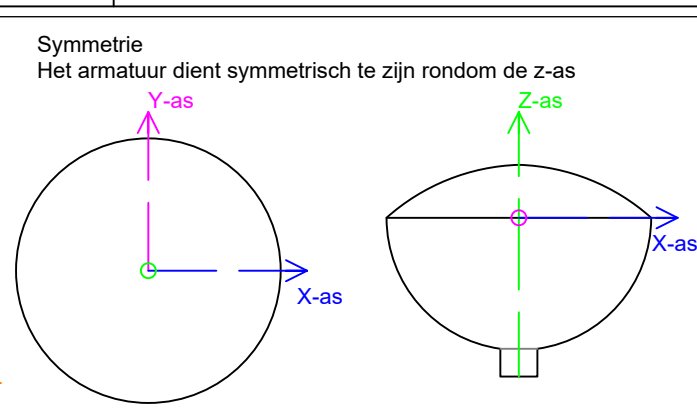

Referentiearmaturen, vormgeving

**Transparante deel kap**  
Het transparante deel van de onderkap dient opaal te zijn met een egaal oppervlak