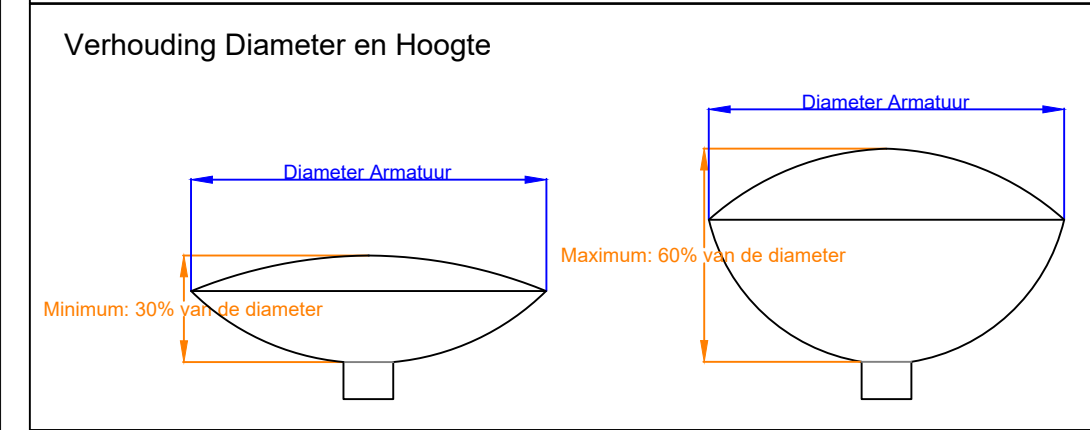

Referentiearmaturen, vormgeving

**Transparante deel kap**  
Het transparante deel van de onderkap dient opaal te zijn met een egaal oppervlak