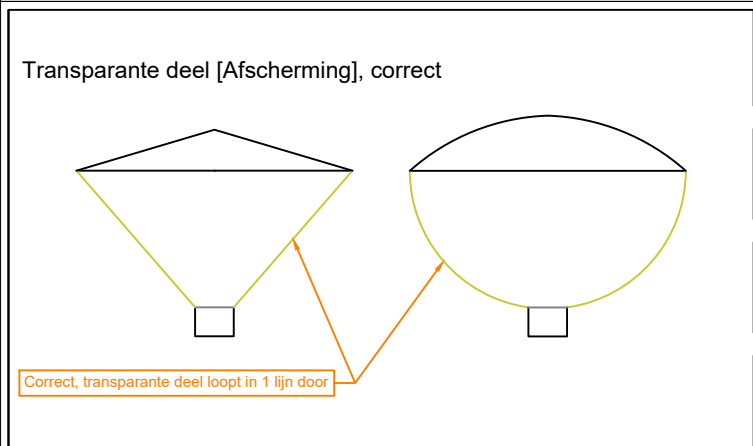

Referentiearmaturen, vormgeving

**Transparante deel kap**  
Het transparante deel van de onderkap dient opaal te zijn met een egaal oppervlak