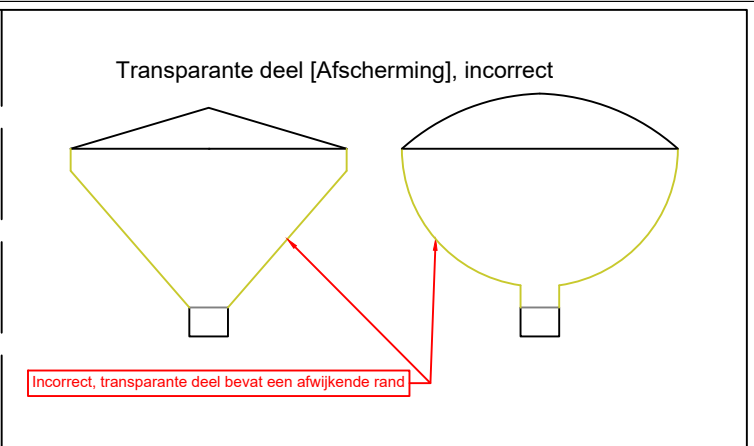

Referentiearmaturen, vormgeving

**Transparante deel kap**  
Het transparante deel van de onderkap dient opaal te zijn met een egaal oppervlak