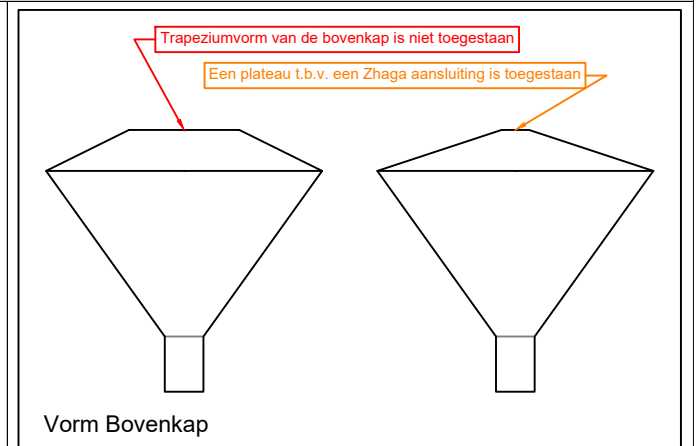

Referentiearmaturen, vormgeving

**Transparante deel kap**  
Het transparante deel van de onderkap dient opaal te zijn met een egaal oppervlak