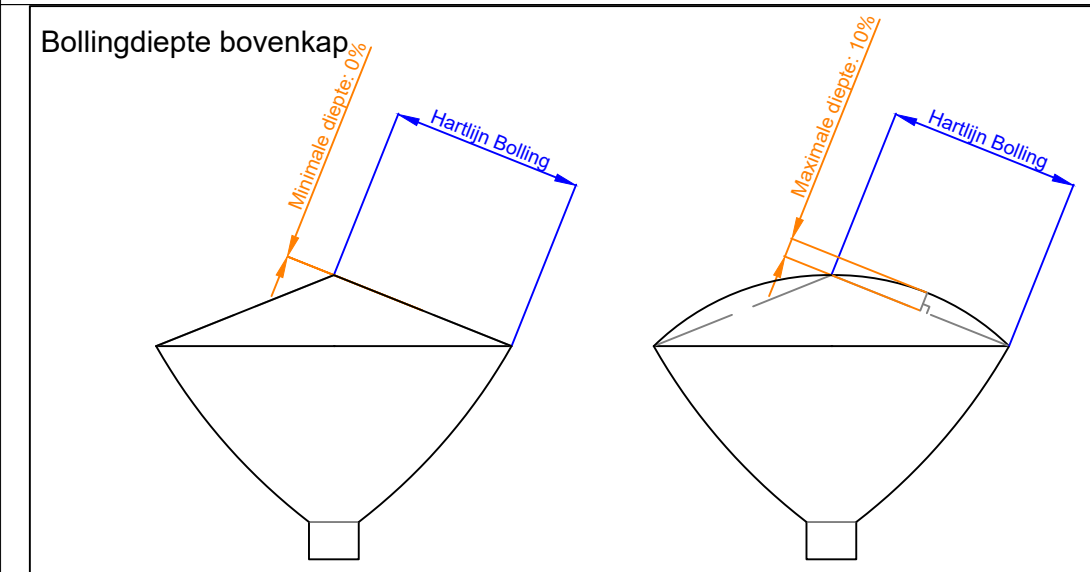

Referentiearmaturen, vormgeving

**Transparante deel kap**  
Het transparante deel van de onderkap dient opaal te zijn met een egaal oppervlak