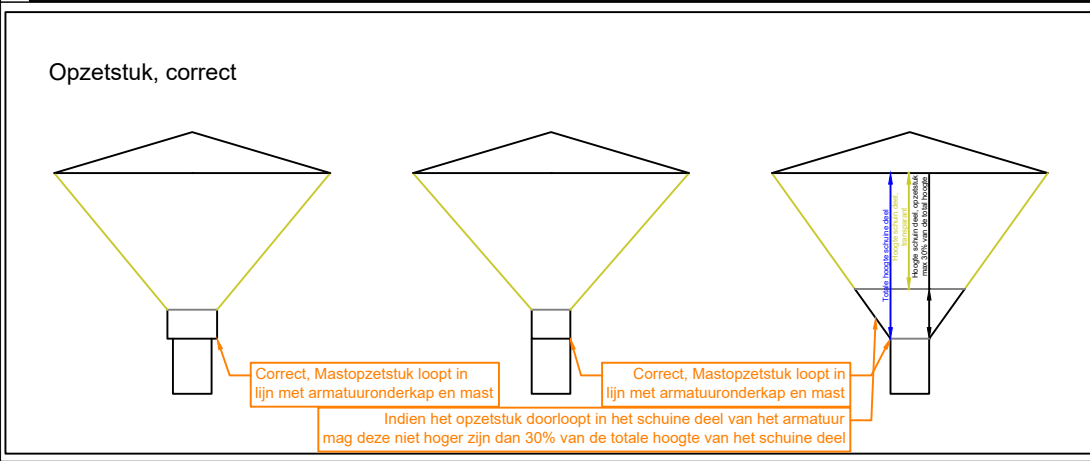

Referentiearmaturen, vormgeving

**Transparante deel kap**  
Het transparante deel van de onderkap dient opaal te zijn met een egaal oppervlak