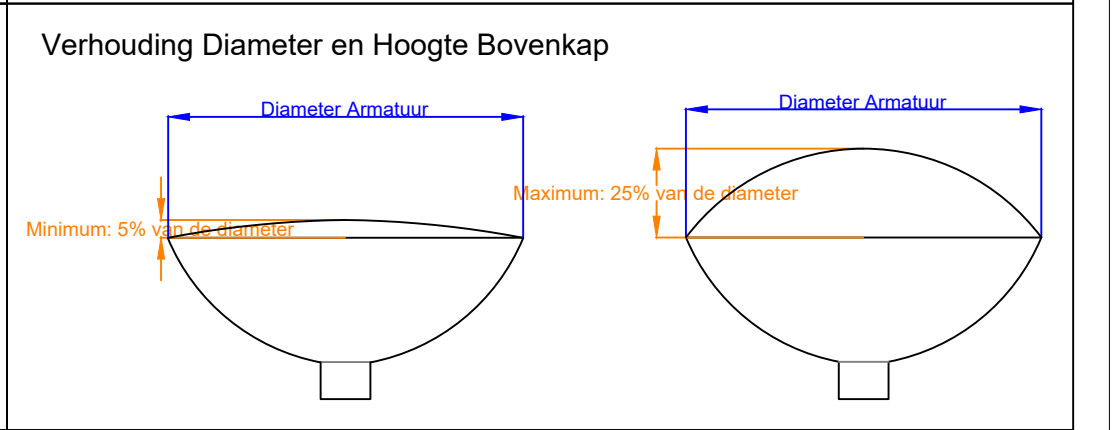

Referentiearmaturen, vormgeving

**Transparante deel kap**  
Het transparante deel van de onderkap dient opaal te zijn met een egaal oppervlak