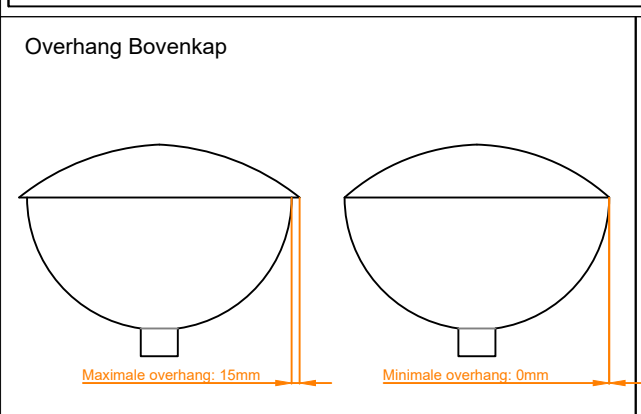

Referentiearmaturen, vormgeving

**Transparante deel kap**  
Het transparante deel van de onderkap dient opaal te zijn met een egaal oppervlak