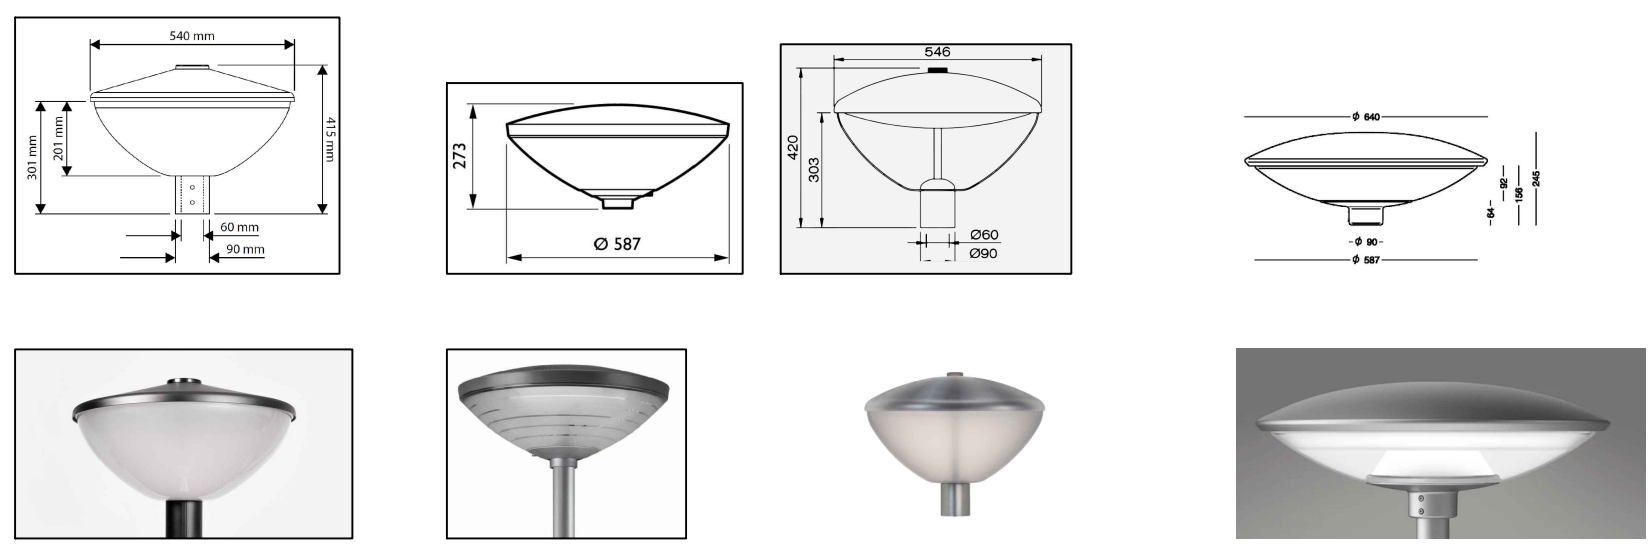

Referentiearmaturen, vormgeving

**Transparante deel kap**  
Het transparante deel van de onderkap dient opaal te zijn met een egaal oppervlak