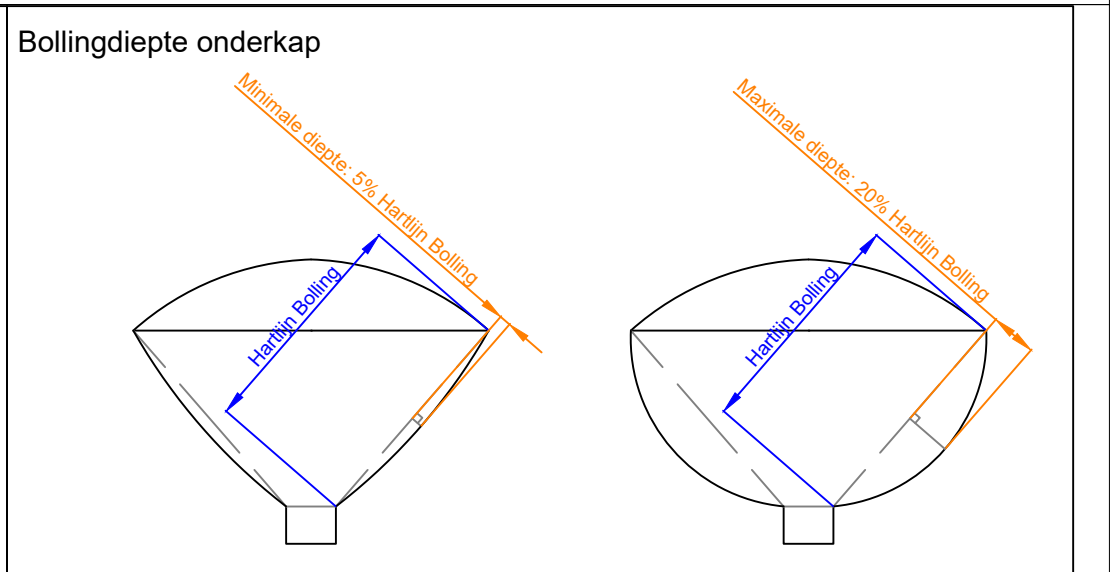

Referentiearmaturen, vormgeving

**Transparante deel kap**  
Het transparante deel van de onderkap dient opaal te zijn met een egaal oppervlak